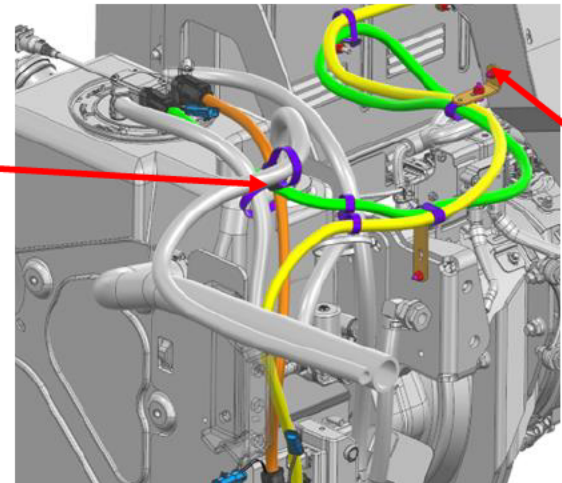

23U
001

23U
027

23W
005 X2
015

23W
009 X2
012
013

TYPE 11

 Required parts to KUS

DEF SYSTEM		SSI			KUS		
MOD	DESCRIPTION	ITEM NUMBER	ITEM	QTY	ITEM NUMBER	ITEM	QTY
23U	BILL	-	23U-C06230	-	-	23U-C06248	-
	PARTS	001	A04-36022-000	1	001	A04-37438-000	1
		027	23-11755-175	3	027	23-11755-225	3
23V	BILL	-	23V-C05538	-	-	23V-C05570	-
	INSTALL	-	D04-35710-000	-	-	D04-37532-000	-
	PARTS	036	TYCDCT110HIR	1	-	-	-
23W	BILL	-	23W-C13300	-	-	23W-C14125	-
	INSTALL	-	D04-37266-000	-	-	D04-37691-000	-
	PARTS	007	TYCDCT110HIR	1	015	23-12886-001	1
		011	23-10742-100	1	009	23-10742-075	2
		-	-	-	013	23-10900-025	1
		-	-	-	005	23-13476-000	2
		-	-	-	012	23-13861-104	1