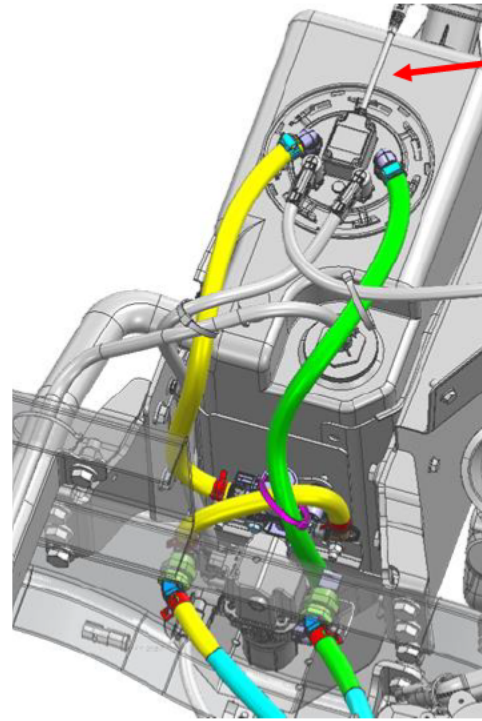

TYPE 12

SSI

23U
001

23V
036

KUS

23U
001