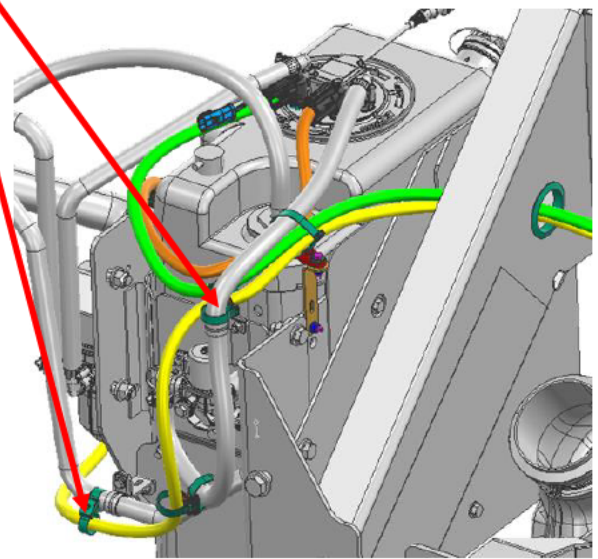

23V
002

23W
006

X2

TYPE 3

 Required parts to KUS

DEF SYSTEM		SSI			KUS		
MOD	DESCRIPTION	ITEM NUMBER	ITEM	QTY	ITEM NUMBER	ITEM	QTY
23U	BILL	-	23U-C06202	-	-	23U-C06254	-
	PARTS	001	A04-36022-000	1	001	A04-37438-000	1
23V	BILL	-	23V-C05540	-	-	23V-C05571	-
	INSTALL	-	D04-35789-000	-	-	D04-37533-000	-
	PARTS	002	04-34462-000	1	002	48-00081-062	3FT
23W	BILL	-	23W-C00392	-	-	23W-C14105	-
	INSTALL	-	D04-35683-000	-	-	D04-37551-000	-
	PARTS	013	23-09796-629	10	013	48-25131-001	7.5IN
		012	23-12886-001	2	004	-	-
		-	-	-	006	23-13746-000	6
014		48-25131-001	7.5IN	-	-	-	