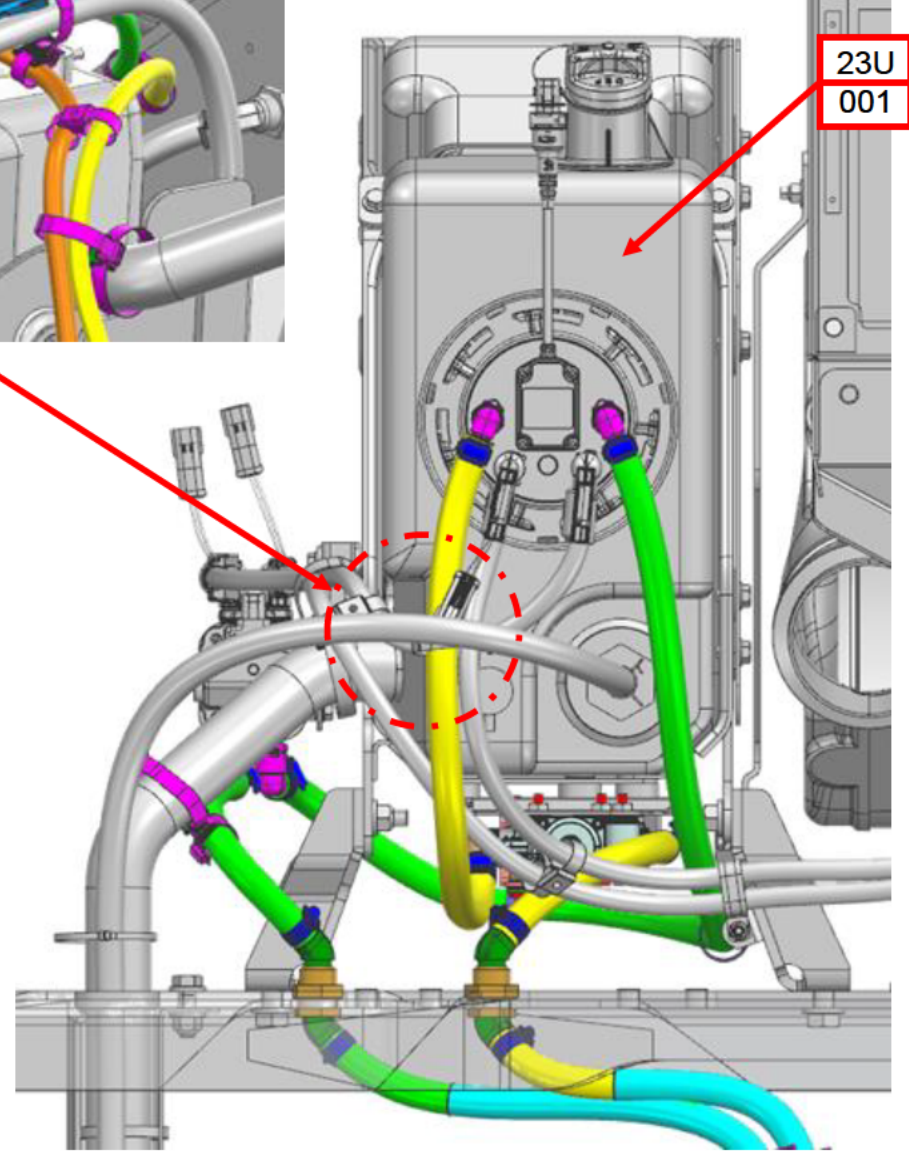

TYPE 6

SSI

23U
001

23V
007

23W
005

23W
004
006

X2

KUS

23U
001