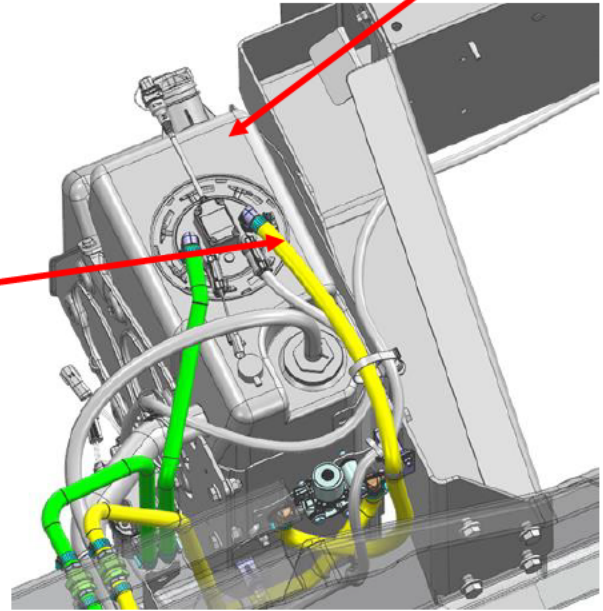

23V
002

23W
006

X2

TYPE 3

 Required parts to KUS

DEF SYSTEM		SSI			KUS		
MOD	DESCRIPTION	ITEM NUMBER	ITEM	QTY	ITEM NUMBER	ITEM	QTY
23U	BILL	-	23U-C06202	-	-	23U-C06254	-
	PARTS	001	A04-36022-000	1	001	A04-37438-000	1
23V	BILL	-	23V-C05540	-	-	23V-C05571	-
	INSTALL	-	D04-35789-000	-	-	D04-37533-000	-
	PARTS	002	04-34462-000	1	002	48-00081-062	3FT
23W	BILL	-	23W-C00392	-	-	23W-C14105	-
	INSTALL	-	D04-35683-000	-	-	D04-37551-000	-
	PARTS	013	23-09796-629	10	013	48-25131-001	7.5IN
		012	23-12886-001	2	004	-	-
		-	-	-	006	23-13746-000	6
014		48-25131-001	7.5IN	-	-	-	