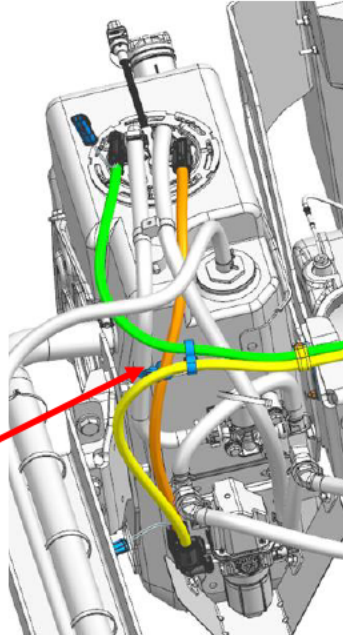

TYPE 11

SSI

23U
001

23V
036

23W
011

23U
027

23W
007

KUS

23U
001

23U
027

23W
005 X2
015

23W
009 X2
012
013