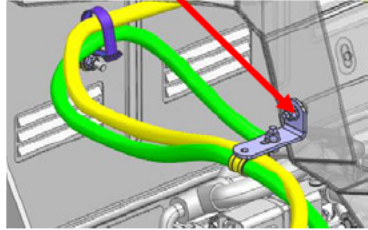

TYPE 11

SSI

23U
001

23V
036

23W
011