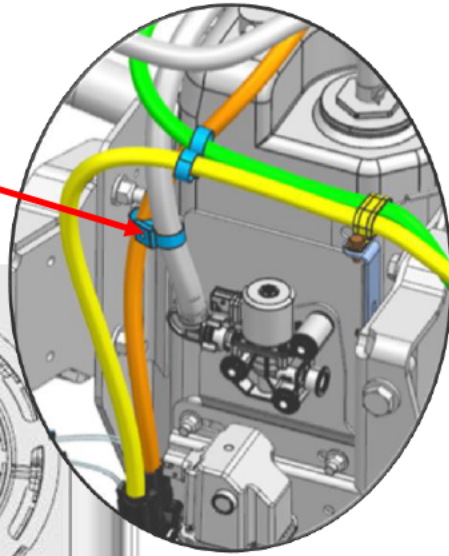

TYPE 9

SSI

23U
001

23W
007

23V
007

23V
010
011 X2

KUS

23U
001

23W
005 X2
014