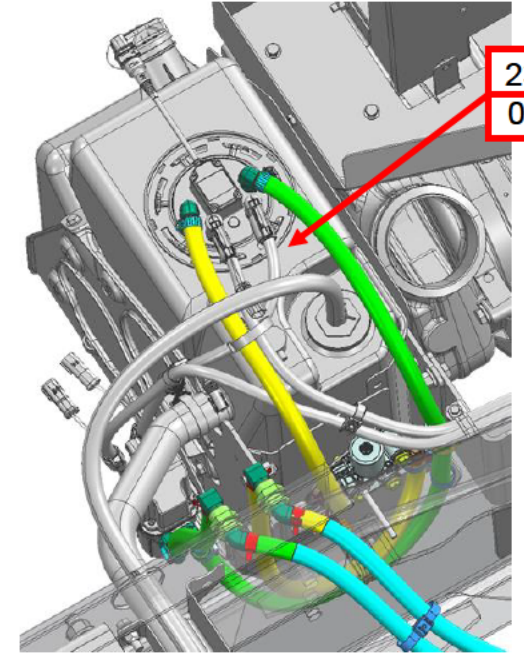

TYPE 10

SSI

23U
001

23V
007

23W
005

KUS

23U
001