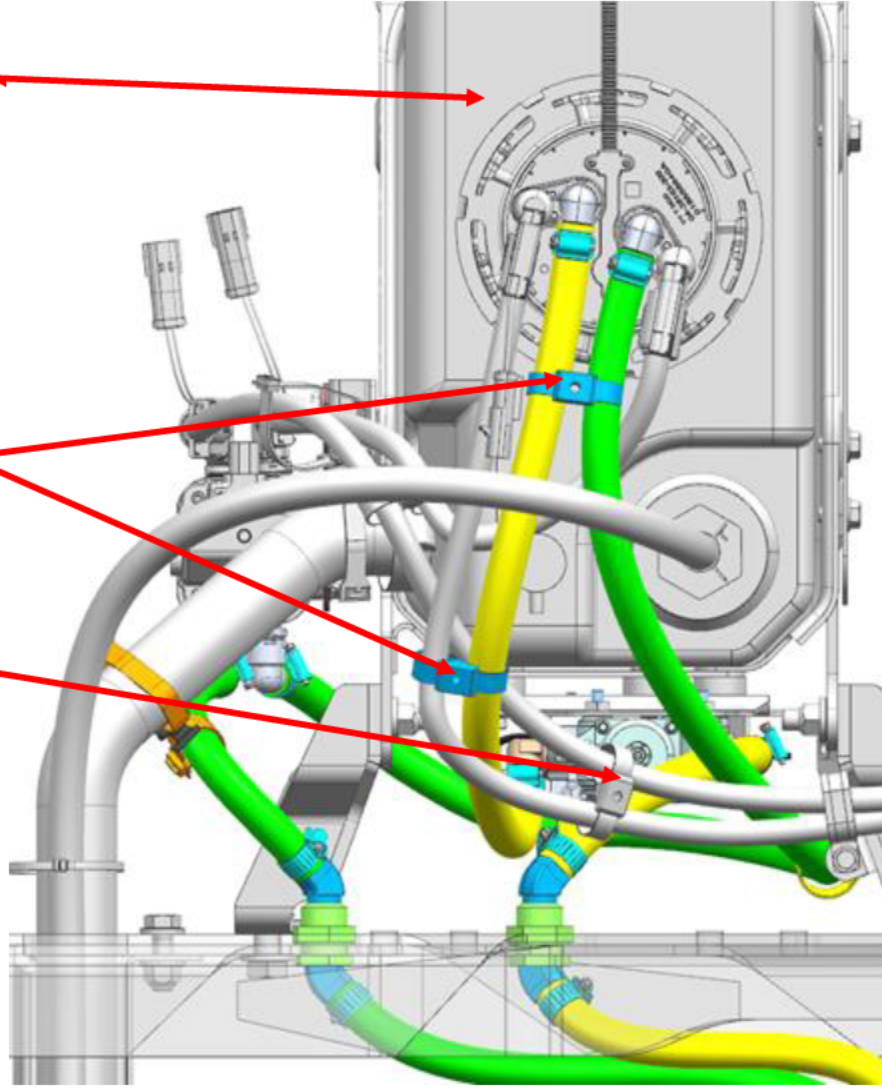

TYPE 6

SSI

23U
001

23V
007

23W
005