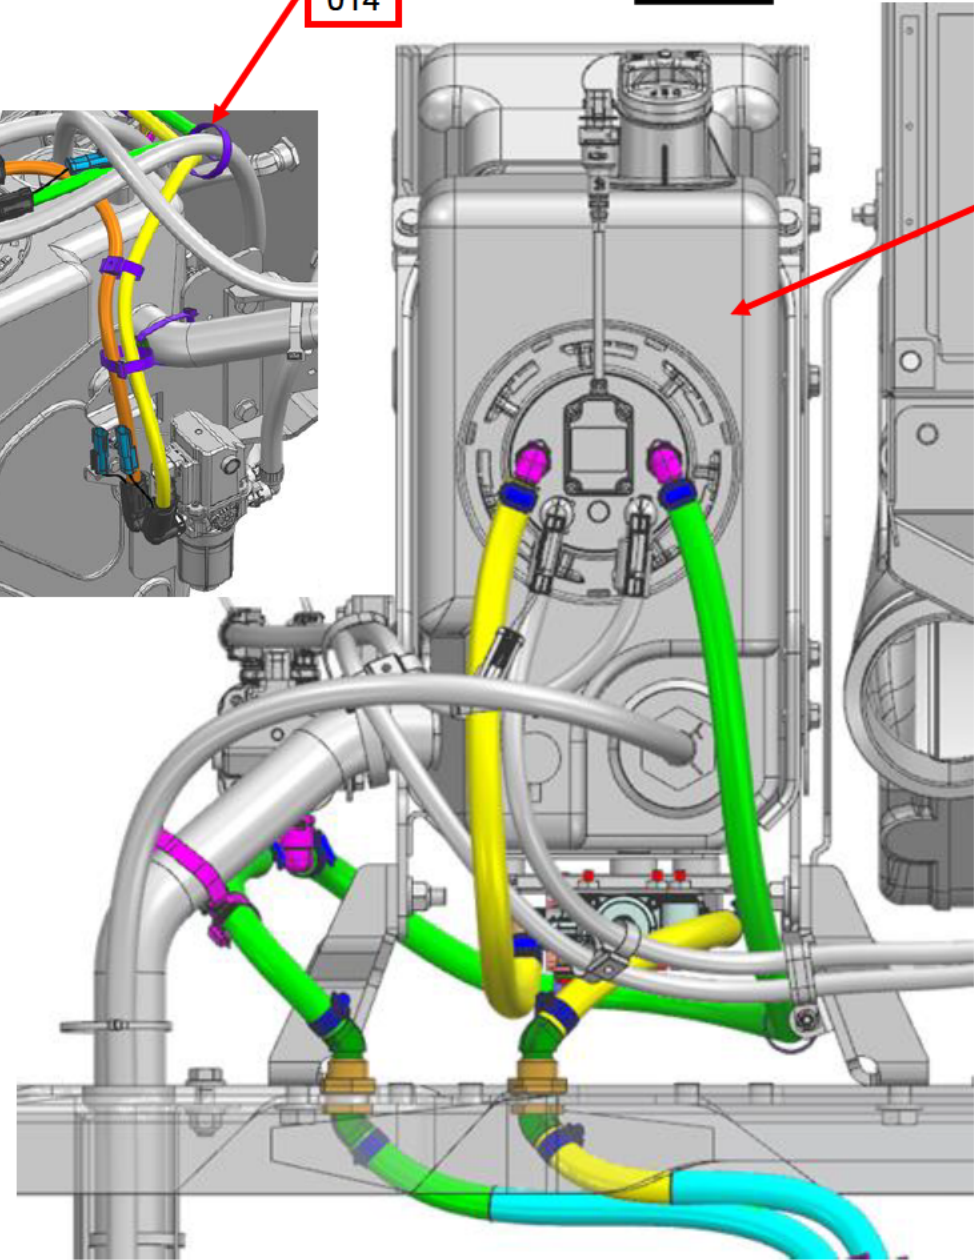

KUS

23W
014

23U
001