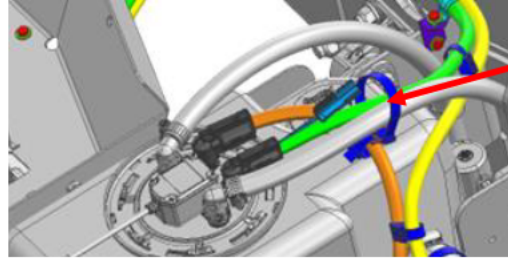

TYPE 2

SSI

23W
014 X2
004

KUS