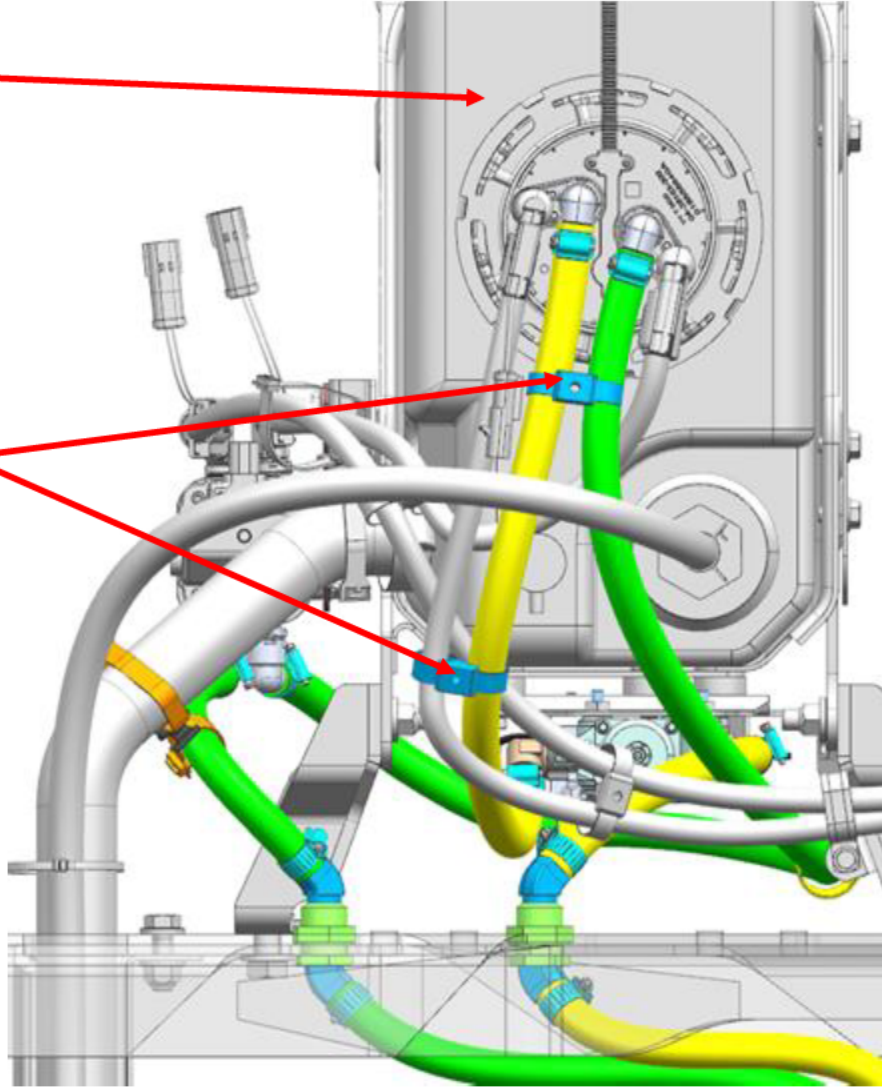

TYPE 5

SSI

23U
001

23V
007