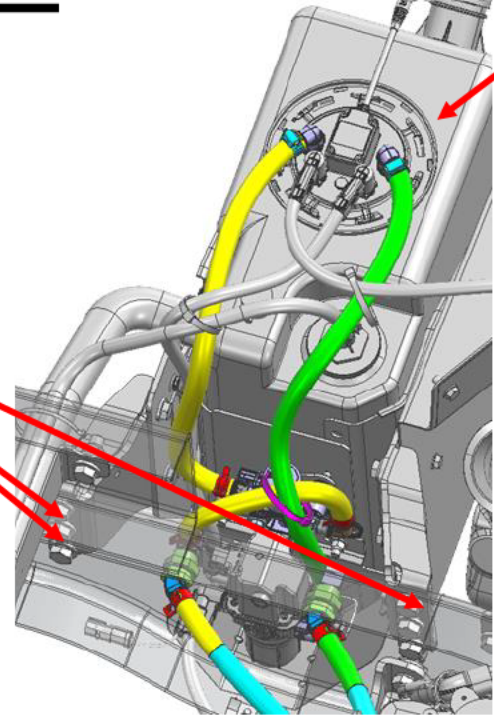

KUS

23U
001

23U
027