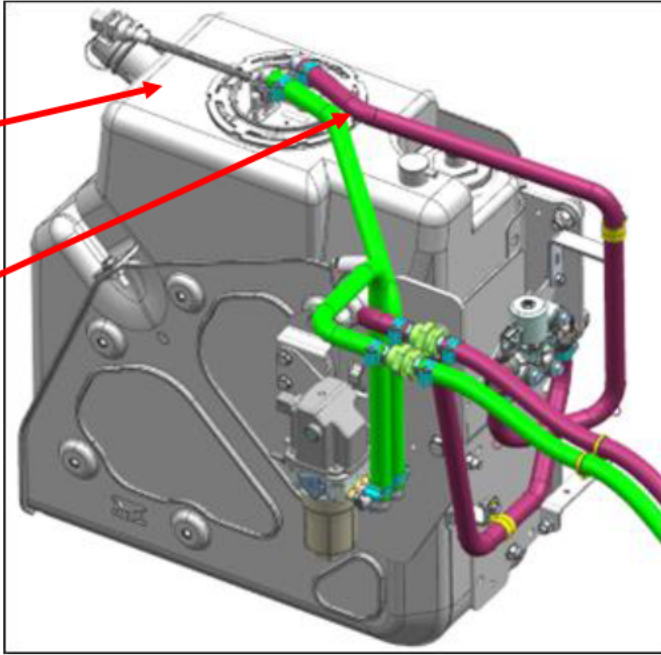

TYPE 3

SSI

23U
001

23V
002