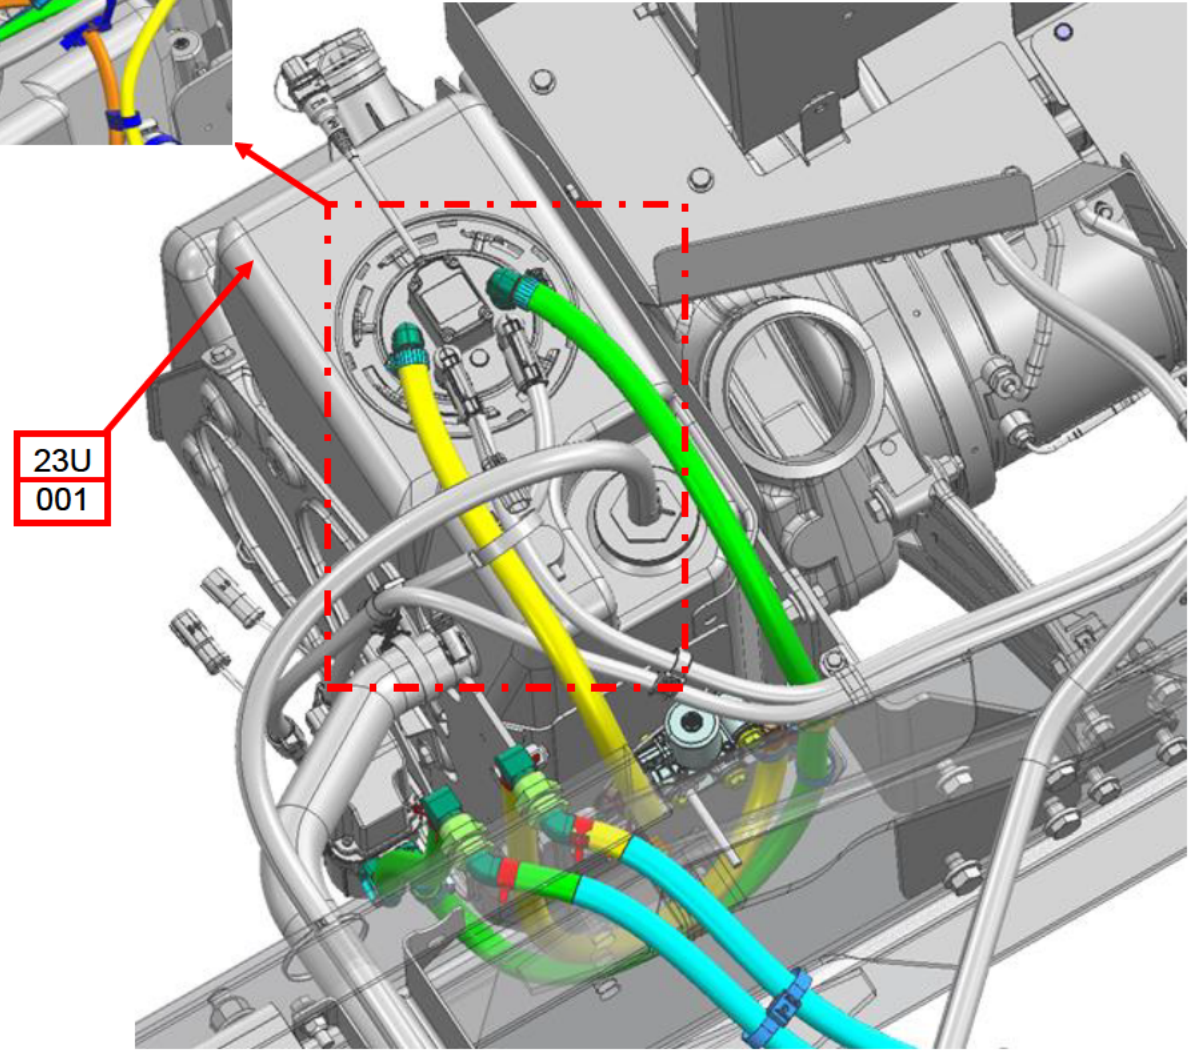

TYPE 2

SSI

23W
014 X2
004

KUS