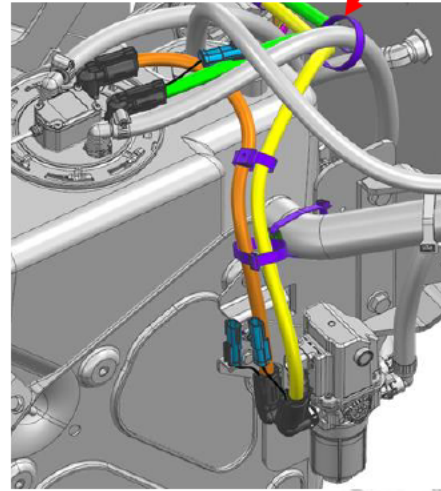

KUS

23W
014

23U
001