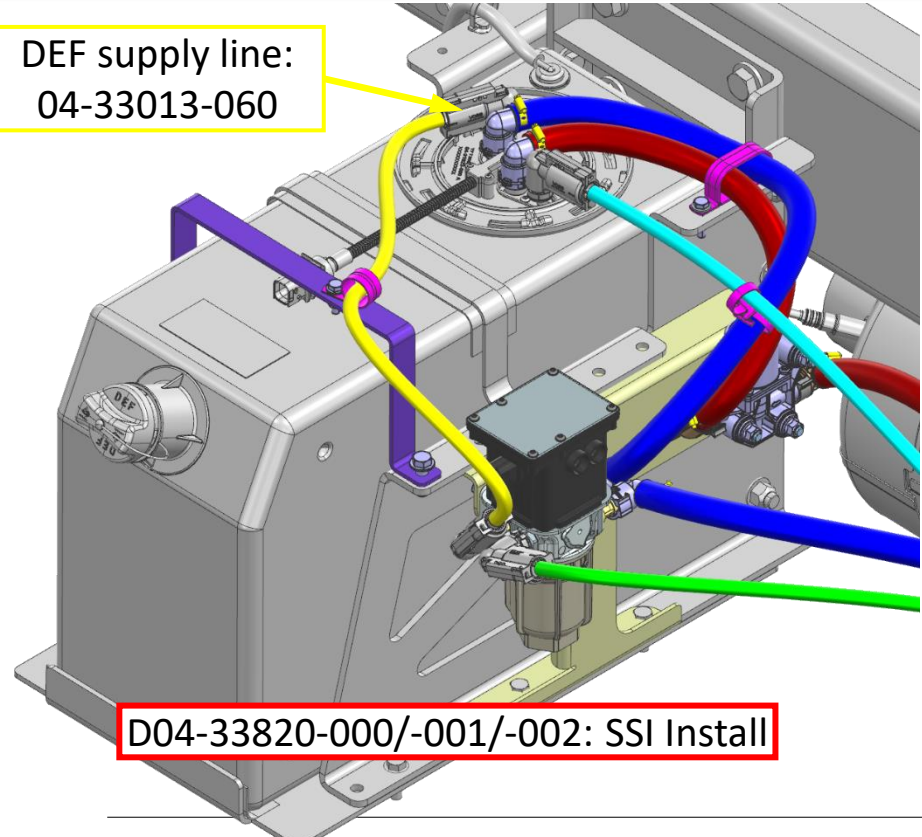

DEF supply line:  
04-33013-060

D04-33746-000: SSI Install

DEF supply line:  
04-33013-070

D04-37539-000: KUS Install

SSI Bill	KUS Bill	SSI Install	KUS Install
23W-C00669 Supply: 04-33013-060 Return: 04-33014-190 Pressure: 04-32032-200	23W-C00687 Supply: 04-33013-070 Return: 04-33014-190 Pressure: 04-32032-200	D04-33820-000	D04-37540-000
23W-C00670 Supply: 04-33013-060 Return: 04-33014-220 Pressure: 04-32032-220	23W-C00688 Supply: 04-33013-070 Return: 04-33014-220 Pressure: 04-32032-220	D04-33820-001	D04-37540-001
23W-C00671 Supply: 04-33013-060 Return: 04-33014-190 Pressure: 04-32032-180	23W-C00689 Supply: 04-33013-070 Return: 04-33014-190 Pressure: 04-32032-180	D04-33820-002	D04-37540-002