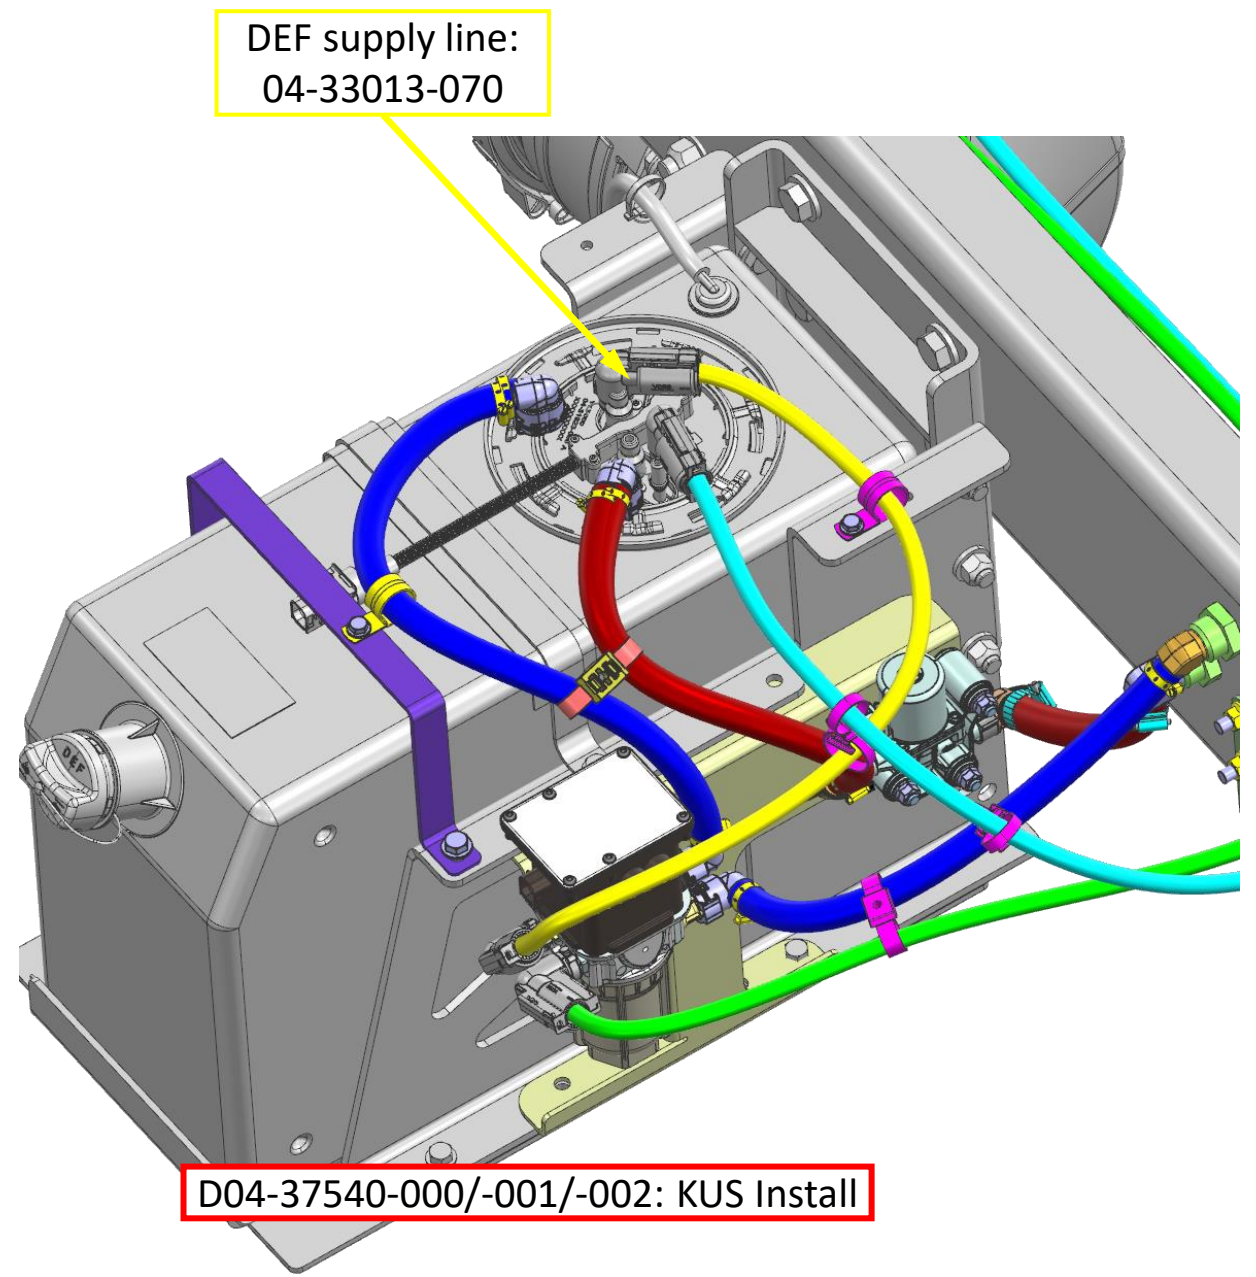

D04-37540-000/-001/-002: KUS Install