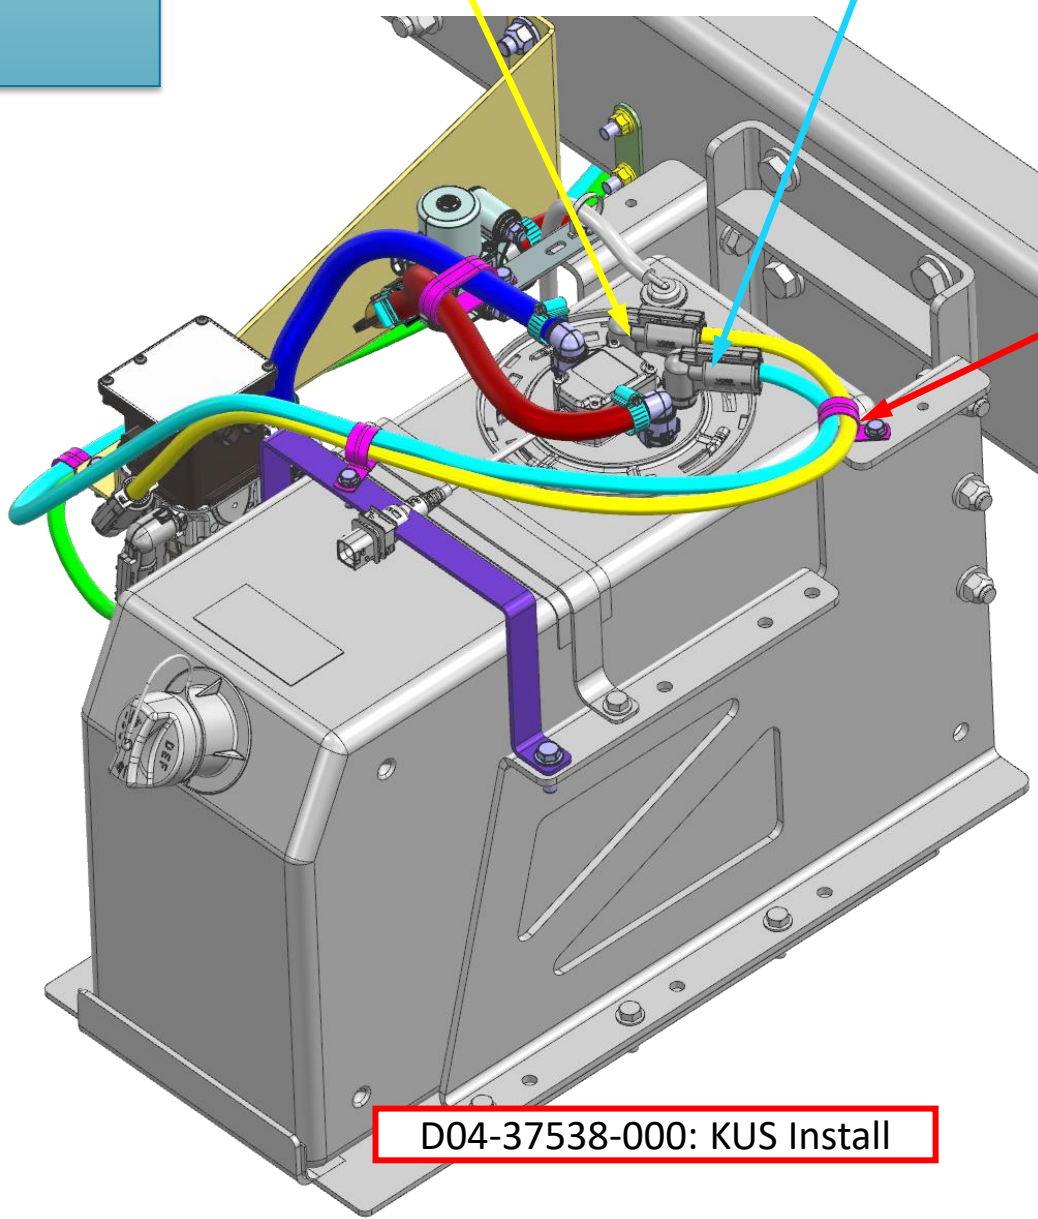

D04-37538-000: KUS Install