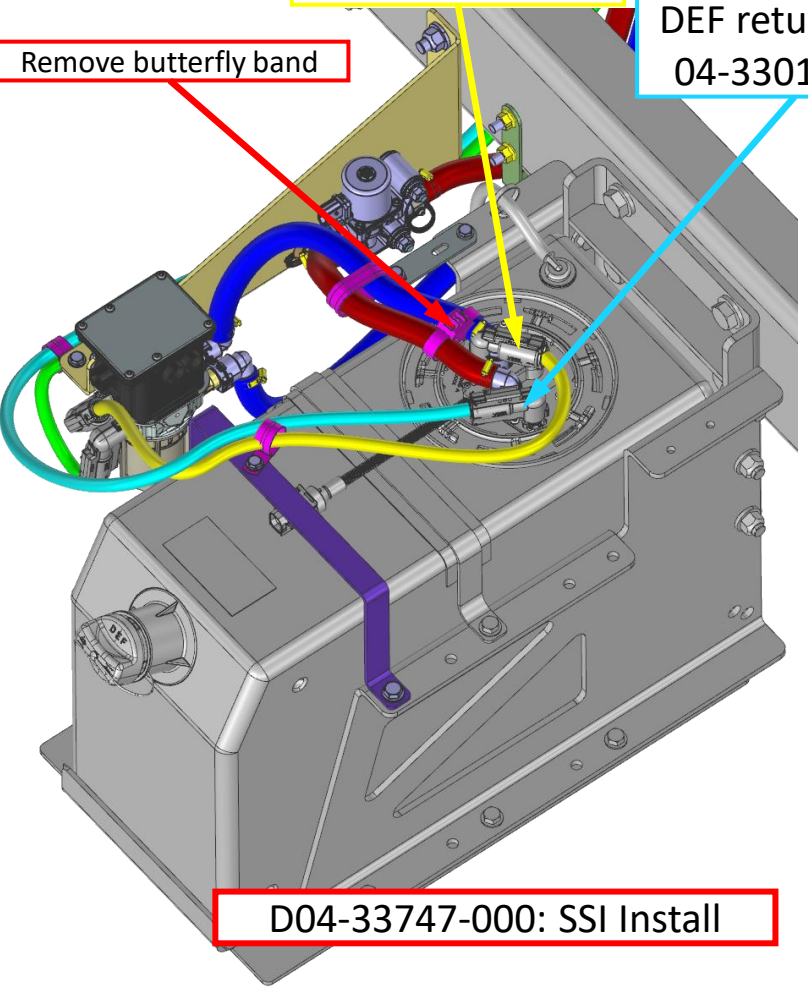

SSI Bill	KUS Bill	SSI Install	KUS Install
23W-C00667	23W-C00685	D04-33747-000	D04-37538-000
Supply: 04-33013-075	Supply: 04-33013-080		
Return: 04-33014-290	Return: 04-33014-310		
Pressure: 04-32032-220	Pressure: 04-32032-220		

DEF supply line:
04-33013-080

DEF return line:
04-33014-310

DEF Supply & return line
clipping
1x 23-11357-016
1x 23-13861-104
1x 23-10742-100
1x 23-10900-025

DEF supply line:
04-33013-075

DEF return line:
04-33014-290

Remove butterfly band

D04-33747-000: SSI Install