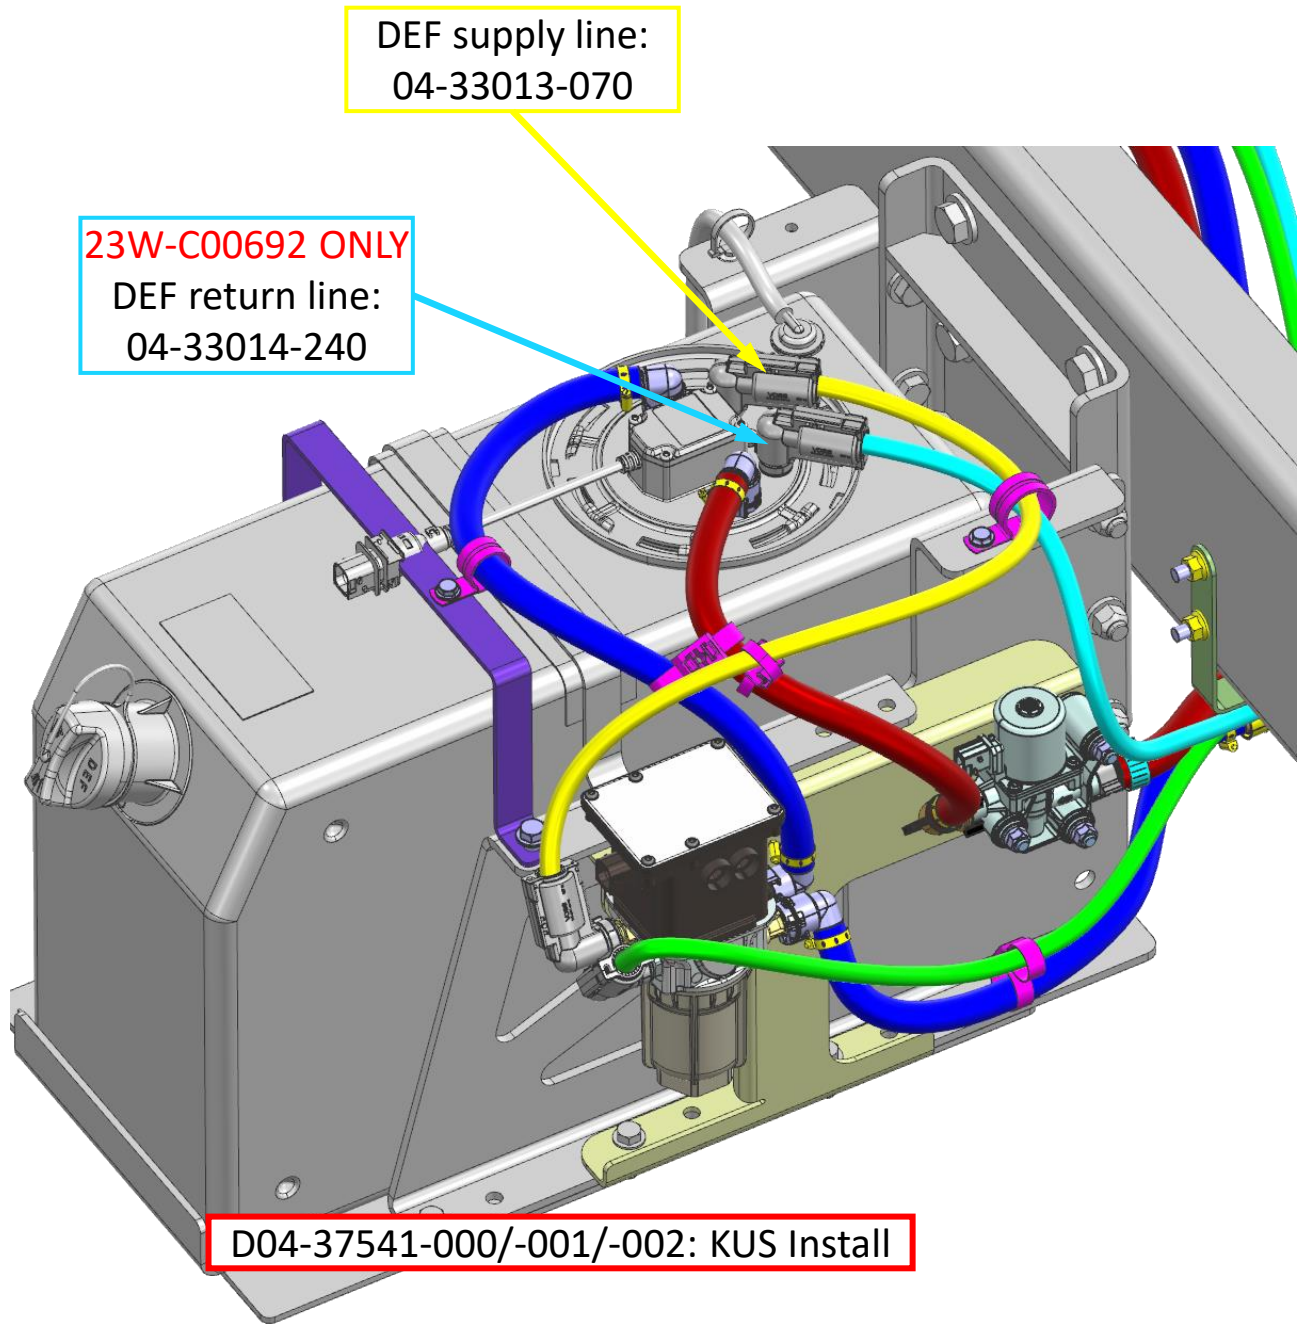

SSI Bill	KUS Bill	SSI Install	KUS Install
23W-C00672 Supply: 04-33013-060 Return: 04-33014-230 Pressure: 04-32032-260	23W-C00690 Supply: 04-33013-070 Return: 04-33014-230 Pressure: 04-32032-260	D04-33819-000	D04-37541-000
23W-C00673 Supply: 04-33013-060 Return: 04-33014-200 Pressure: 04-32032-200	23W-C00691 Supply: 04-33013-070 Return: 04-33014-200 Pressure: 04-32032-200	D04-33819-001	D04-37541-001
23W-C00674 Supply: 04-33013-060 Return: 04-33014-260 Pressure: 04-32032-280	23W-C00692 Supply: 04-33013-070 Return: 04-33014-240 Pressure: 04-32032-280	D04-33819-002	D04-37541-002

DEF supply line:
04-33013-060

23W-C00674 ONLY
DEF return line:
04-33014-260

D04-33819-000/-001/-002: SSI Install