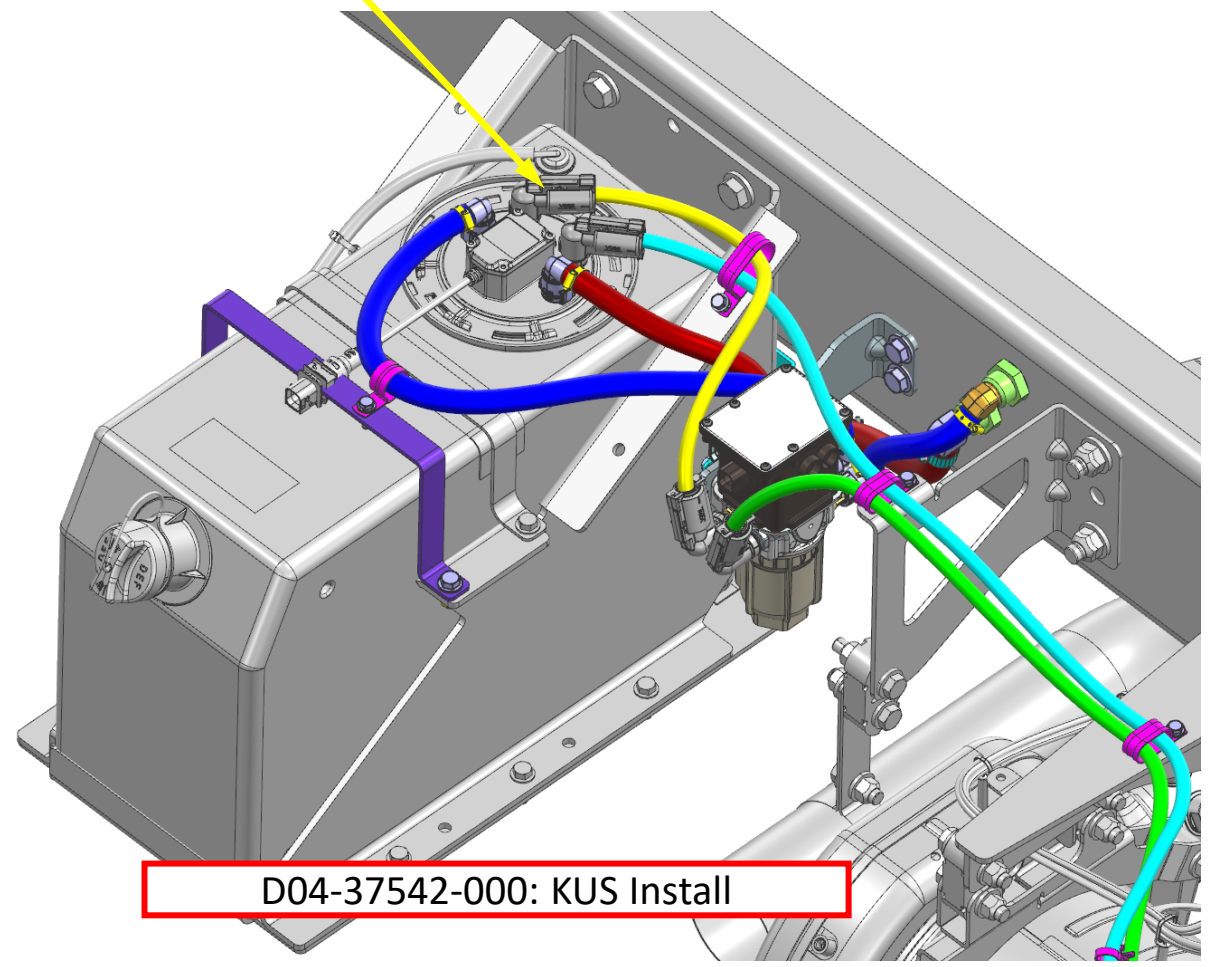

D04-37542-000: KUS Install