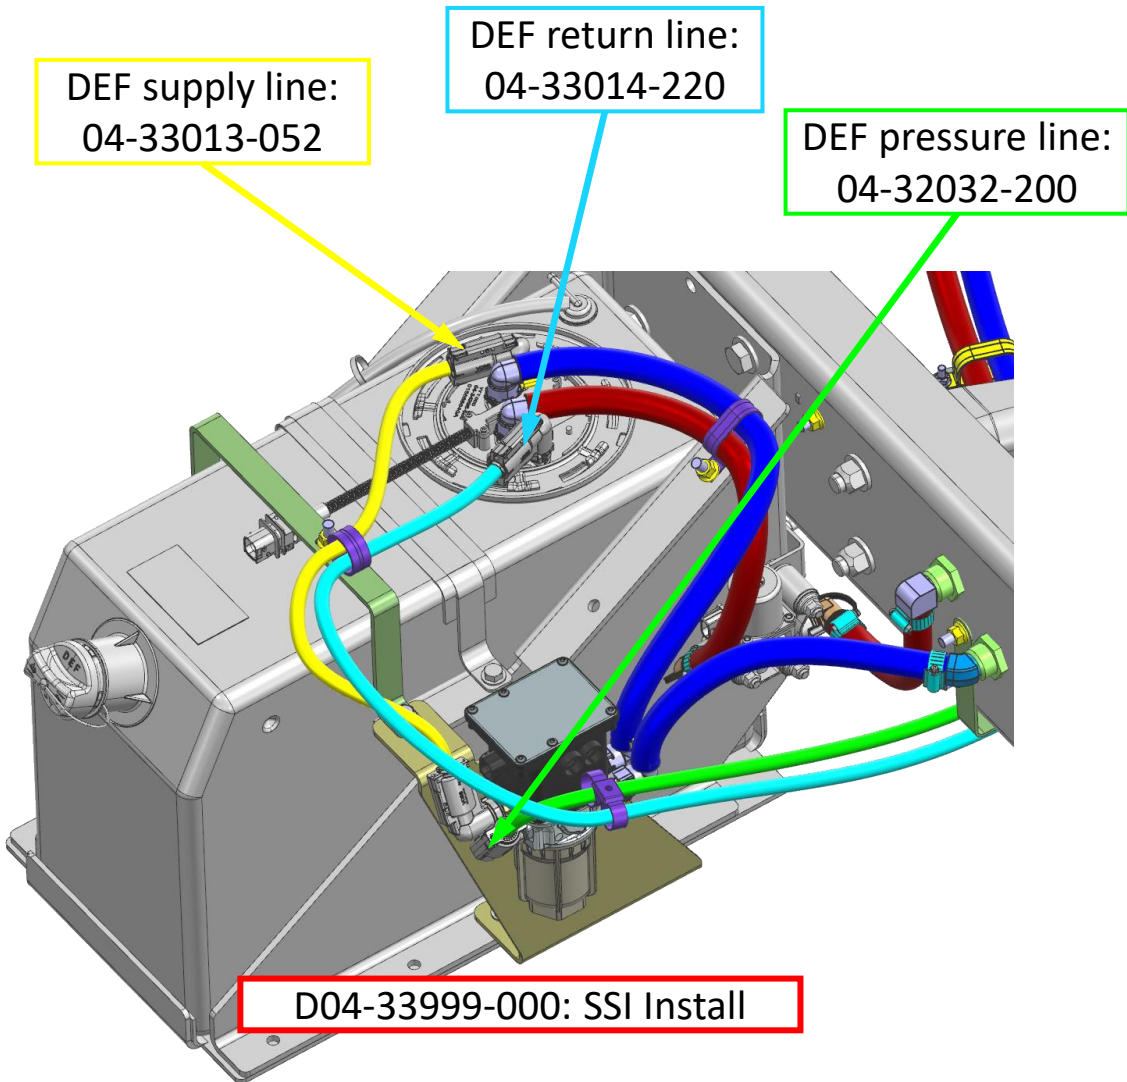

SSI Bill	KUS Bill	SSI Install	KUS Install
23W-C00541	23W-C00546	D04-33999-000	D04-37492-000
Supply: 04-33013-052	Supply: 04-33013-070		
Return: 04-33014-220	Return: 04-33014-185		
Pressure: 04-32032-200	Pressure: 04-32032-180