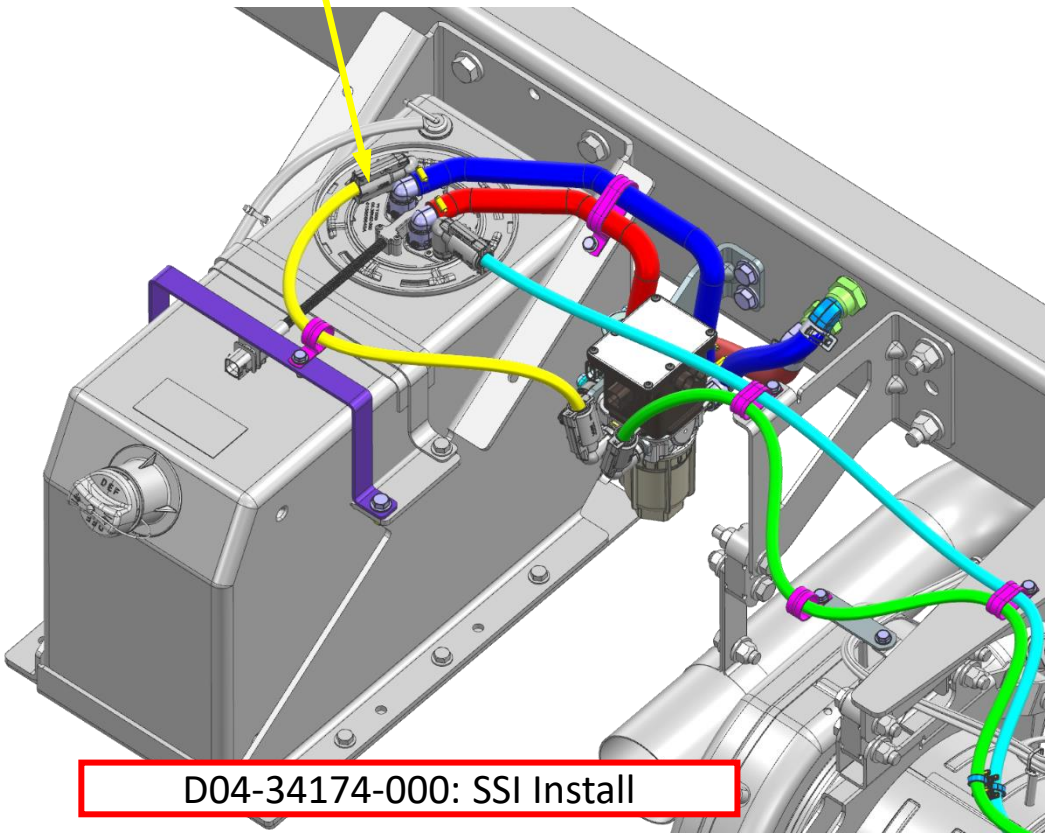

SSI Bill	KUS Bill	SSI Install	KUS Install
23W-C00675	23W-C00693	D04-34174-000	D04-37542-000
Supply: 04-33013-060	Supply: 04-33013-052		
Return: 04-33014-110	Return: 04-33014-110		
Pressure: 04-32032-120	Pressure: 04-32032-120		

DEF supply line:
04-33013-060

D04-34174-000: SSI Install

DEF supply line:
04-33013-052