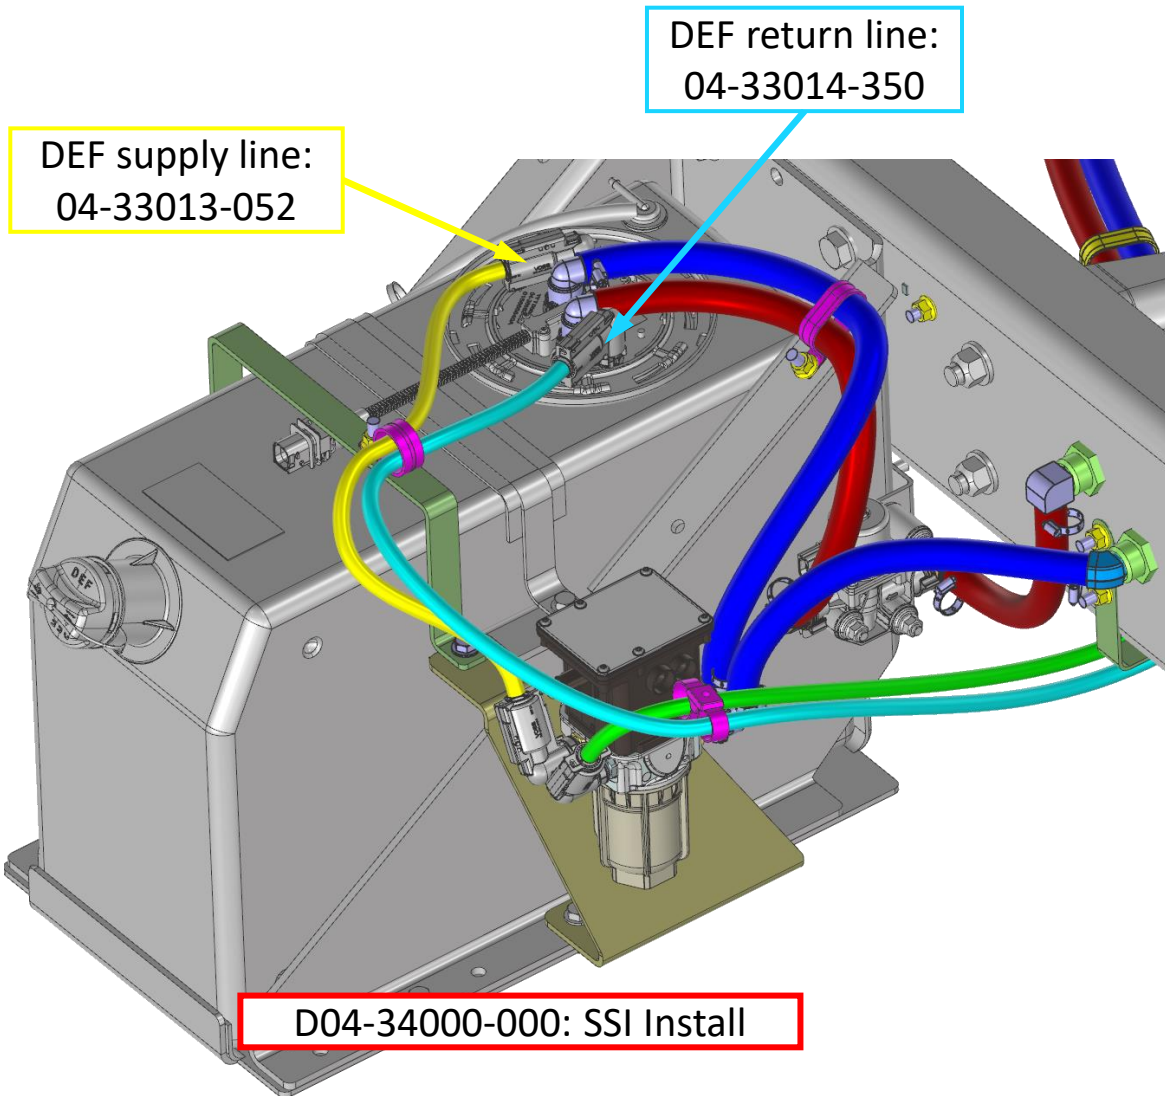

SSI Bill	KUS Bill	SSI Install	KUS Install
23W-C00542	23W-C00547	D04-34000-000	D04-37493-000
Supply: 04-33013-052	Supply: 04-33013-070		
Return: 04-33014-350	Return: 04-33014-320		
Pressure: 04-32032-320	Pressure: 04-32032-320