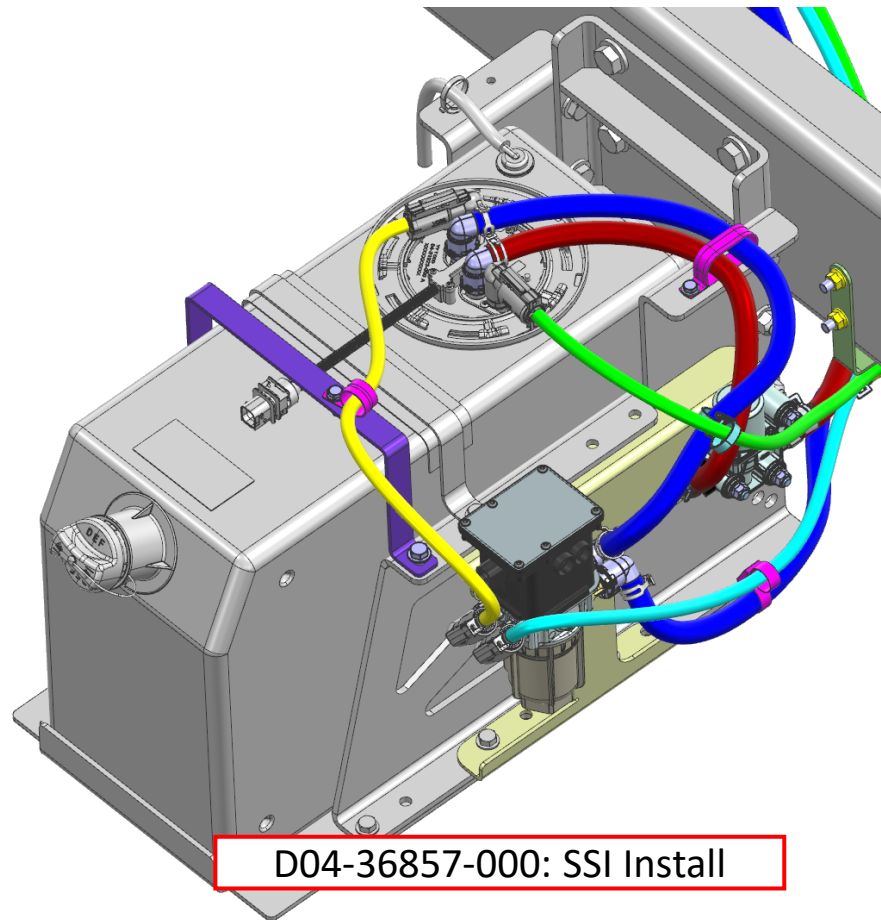

Remove butterfly band

D04-36841-000: SSI Install

D04-37484-000: KUS Install  
 (see 23W-C00685 & D04-37538-000)

SSI Bill	KUS Bill	SSI Install	KUS Install
23V-C05396	23V-C07106	D04-36857-000	D04-37488-000
23V-C05397	23V-C07107		