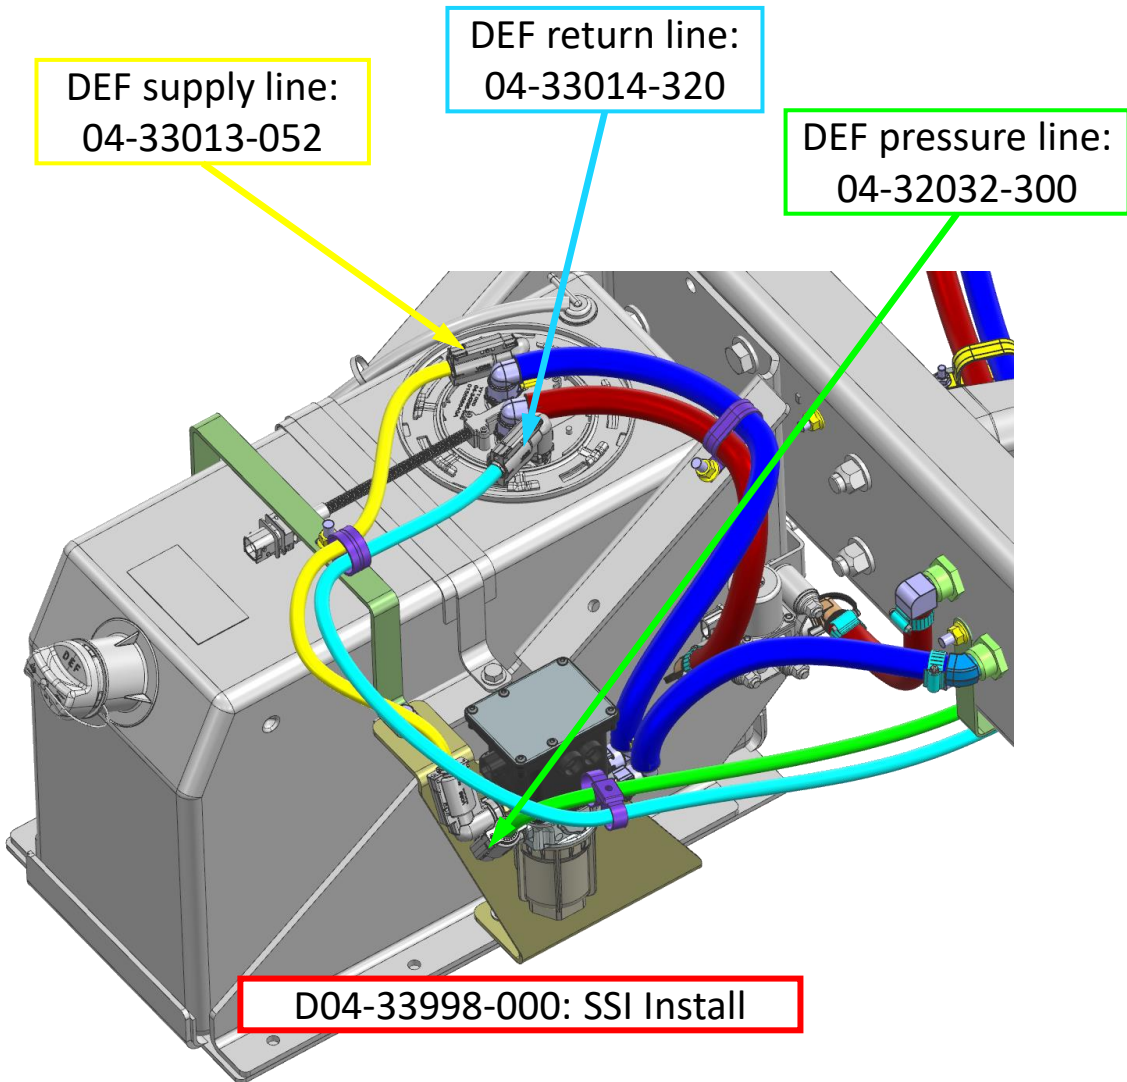

SSI Bill	KUS Bill	SSI Install	KUS Install
23W-C00540	23W-C00545	D04-33998-000	D04-37491-000
Supply: 04-33013-052	Supply: 04-33013-070		
Return: 04-33014-320	Return: 04-33014-290		
Pressure: 04-32032-300	Pressure: 04-32032-280