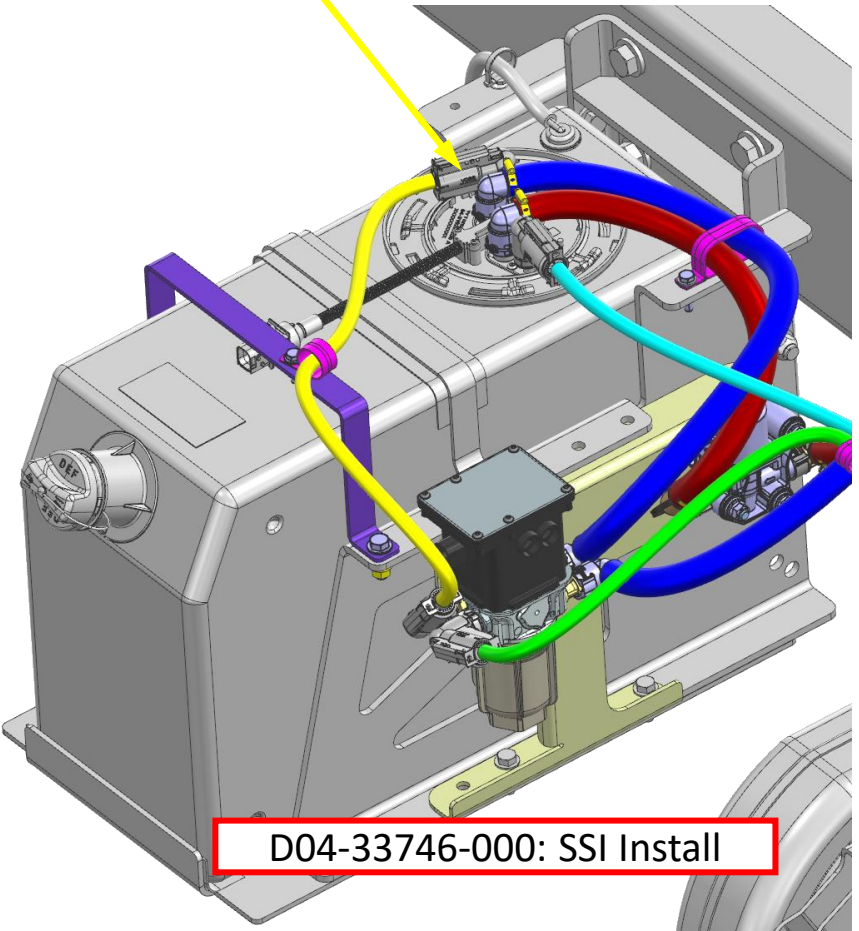

SSI Bill	KUS Bill	SSI Install	KUS Install
23W-C00668	23W-C00686	D04-33746-000	D04-37539-000
Supply: 04-33013-060	Supply: 04-33013-070		
Return: 04-33014-110	Return: 04-33014-110		
Pressure: 04-32032-120	Pressure: 04-32032-120		

DEF supply line:
04-33013-060

D04-33746-000: SSI Install

DEF supply line:
04-33013-070