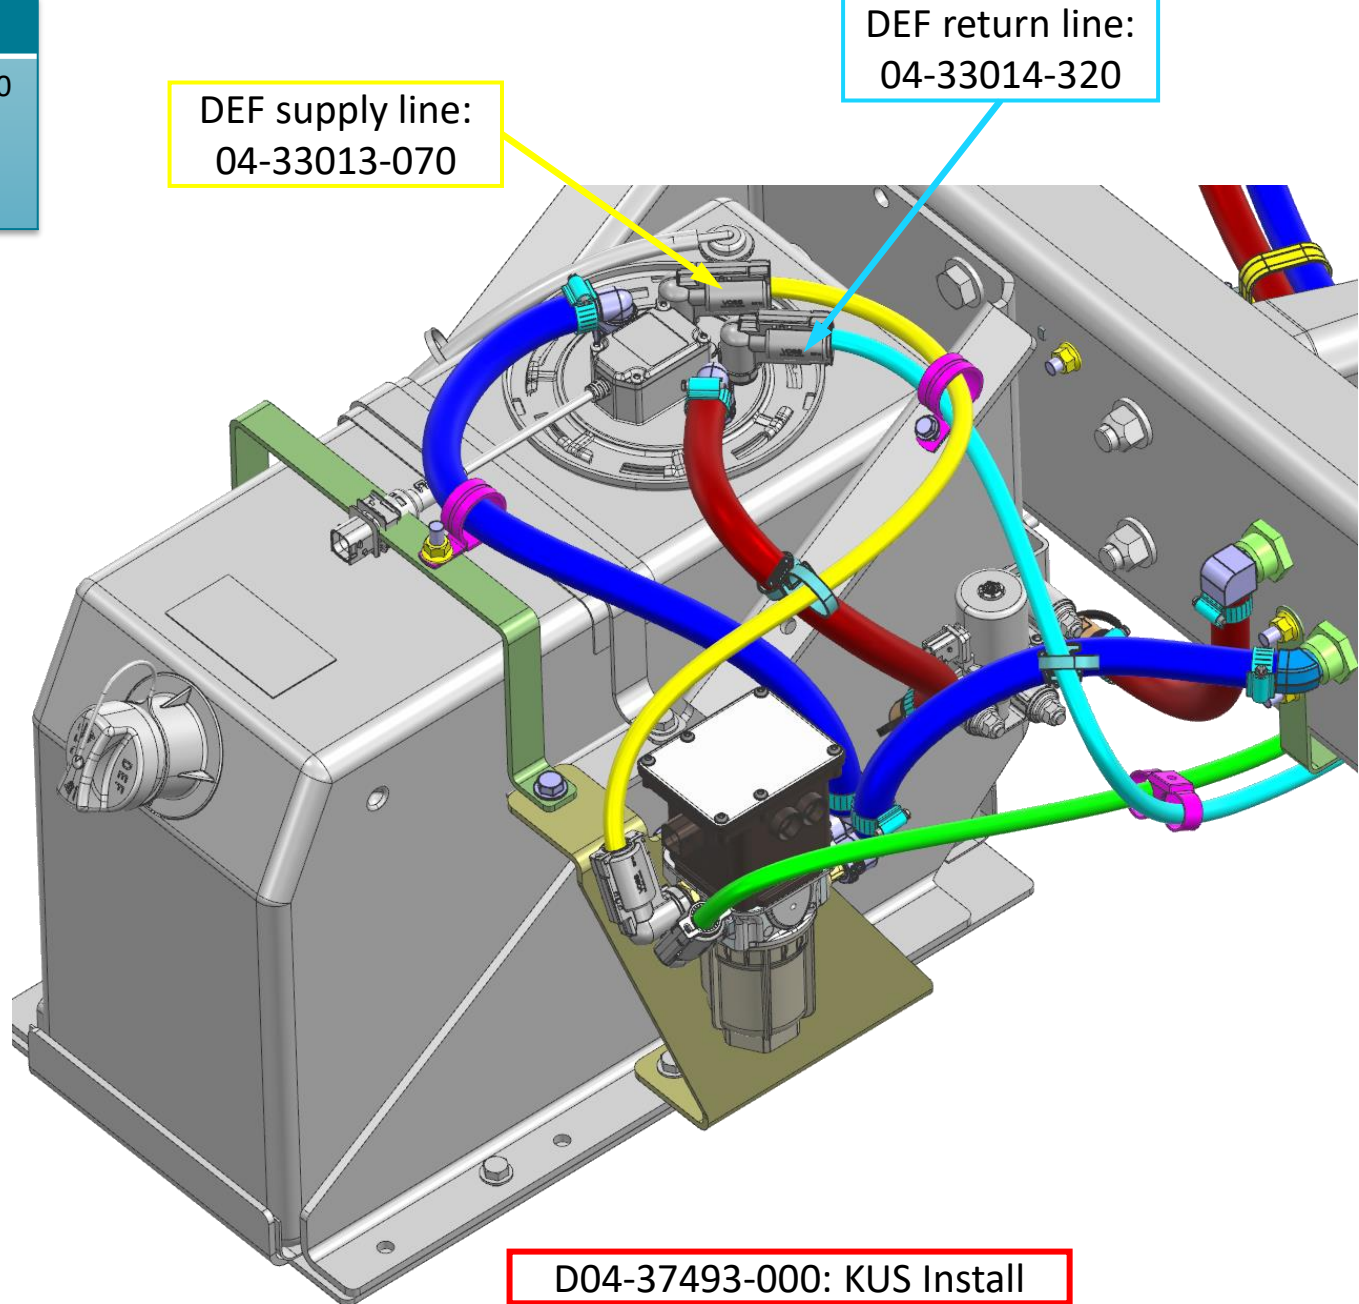

SSI Bill	KUS Bill	SSI Install	KUS Install
23W-C00542	23W-C00547	D04-34000-000	D04-37493-000
Supply: 04-33013-052	Supply: 04-33013-070		
Return: 04-33014-350	Return: 04-33014-320		
Pressure: 04-32032-320	Pressure: 04-32032-320