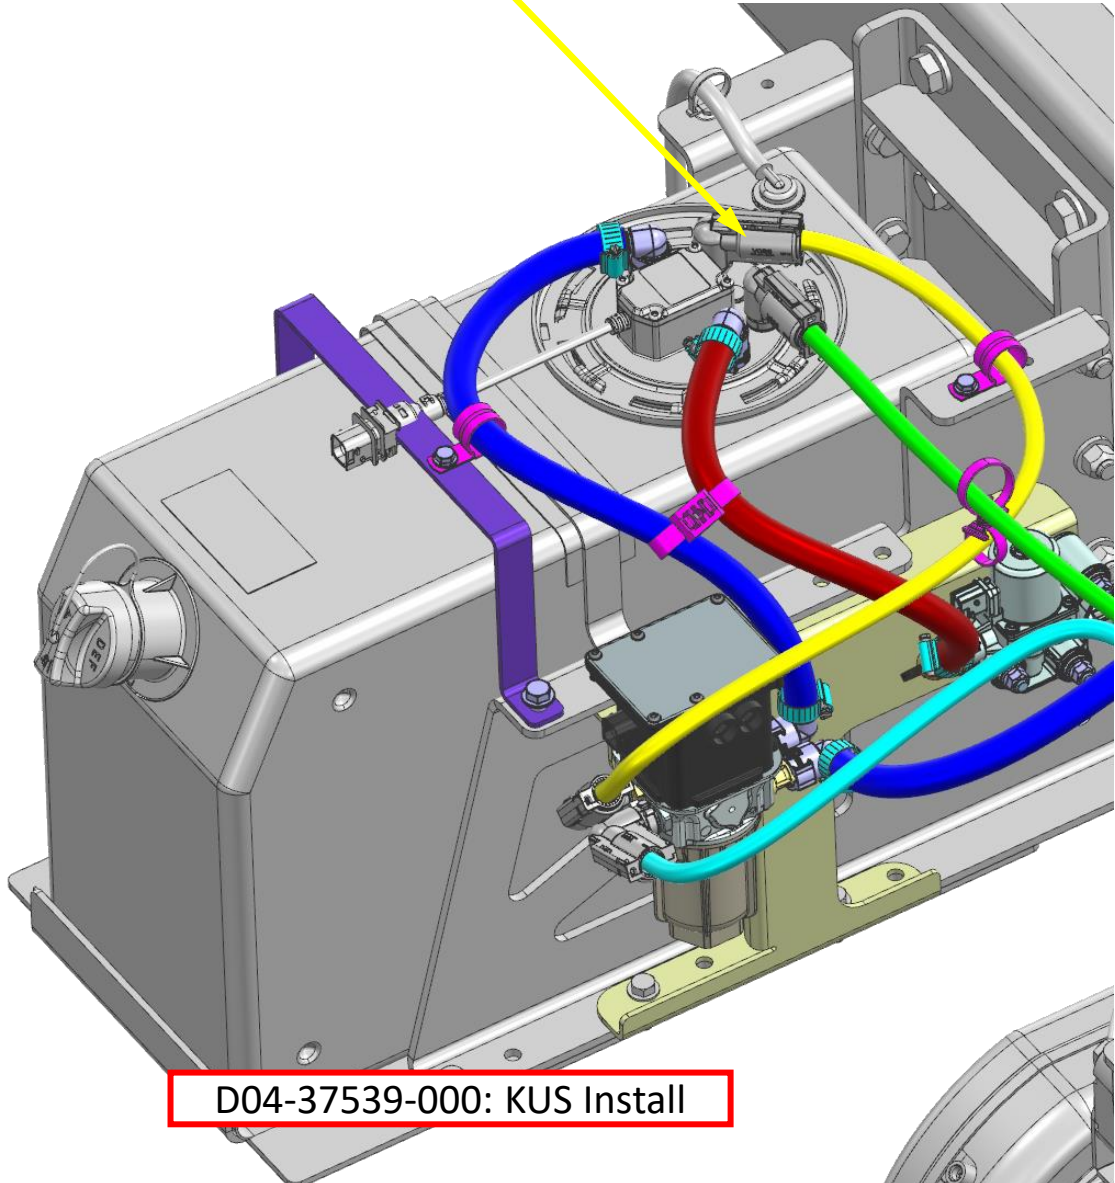

D04-37539-000: KUS Install