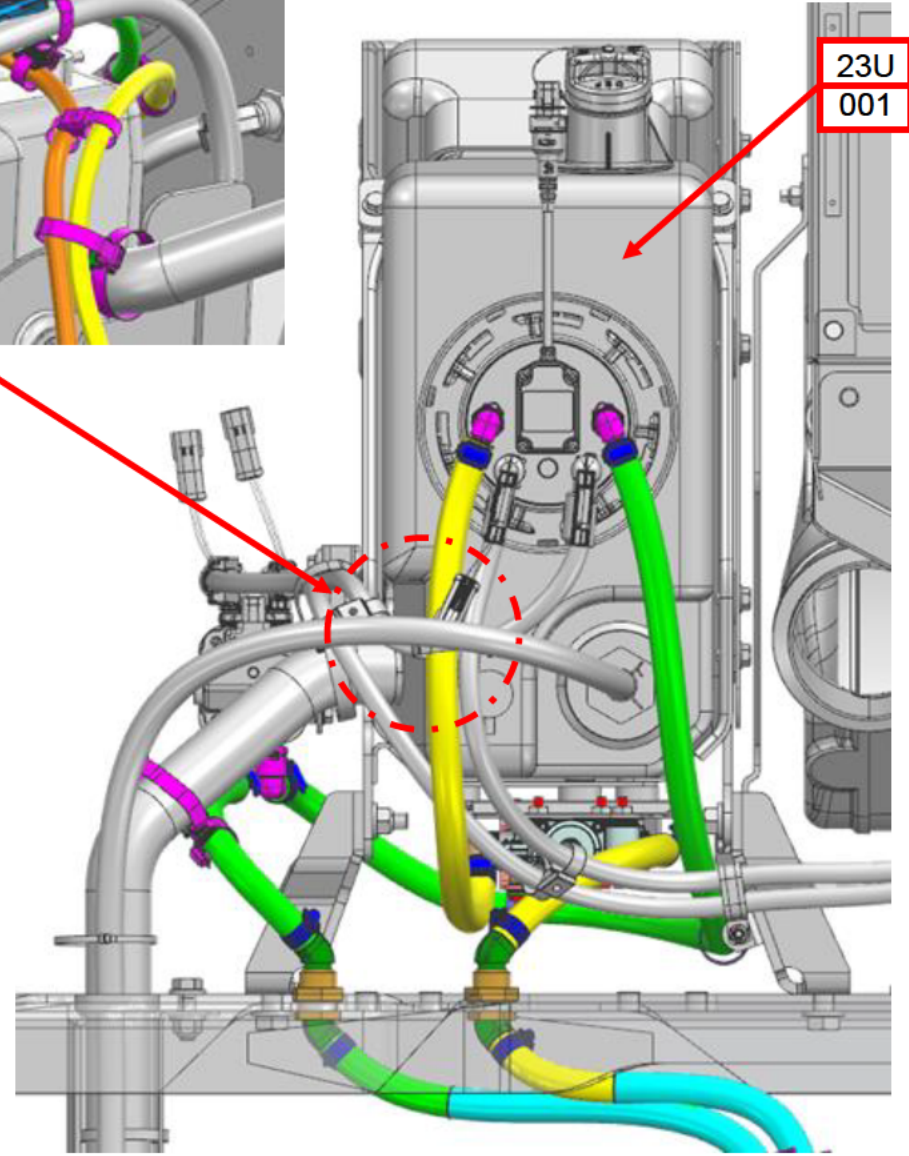

TYPE 6

SSI

23U
001

23V
007

23W
005

23W
004
006

X2

KUS

23U
001