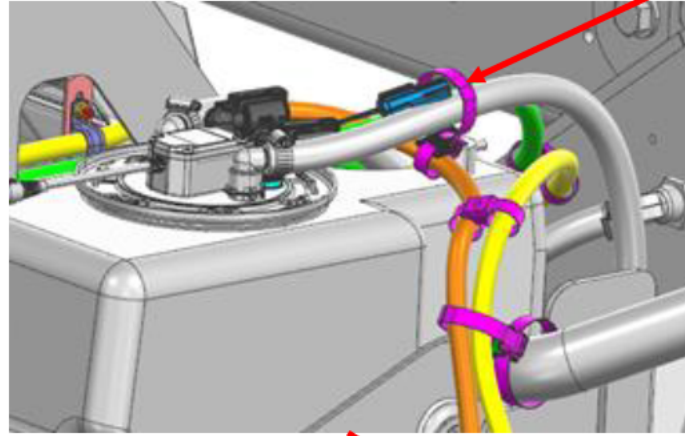

TYPE 6

SSI

23U
001

23V
007

23W
005