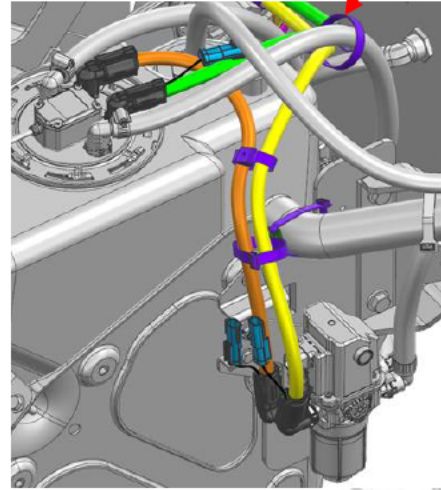

KUS

23W
014

23U
001