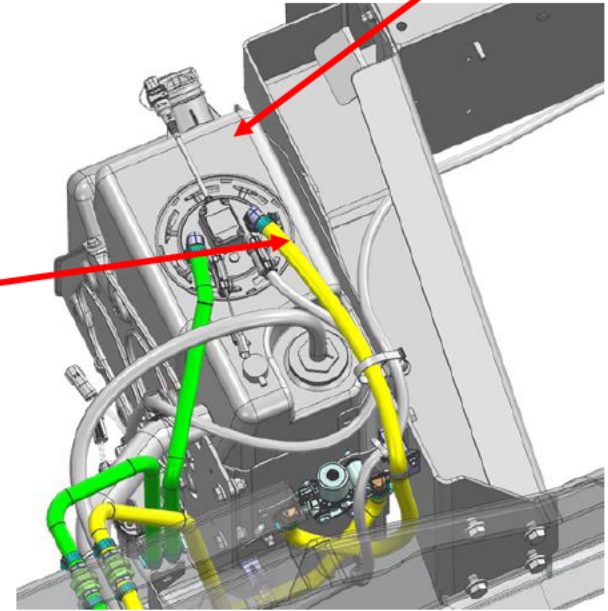

23U
001

23V
002

23W
006

X2

TYPE 3

 Required parts to KUS

DEF SYSTEM		SSI			KUS		
MOD	DESCRIPTION	ITEM NUMBER	ITEM	QTY	ITEM NUMBER	ITEM	QTY
23U	BILL	-	23U-C06202	-	-	23U-C06254	-
	PARTS	001	A04-36022-000	1	001	A04-37438-000	1
23V	BILL	-	23V-C05540	-	-	23V-C05571	-
	INSTALL	-	D04-35789-000	-	-	D04-37533-000	-
	PARTS	002	04-34462-000	1	002	48-00081-062	3FT
23W	BILL	-	23W-C00392	-	-	23W-C14105	-
	INSTALL	-	D04-35683-000	-	-	D04-37551-000	-
	PARTS	013	23-09796-629	10	013	48-25131-001	7.5IN
		012	23-12886-001	2	004	-	-
		-	-	-	006	23-13746-000	6
014		48-25131-001	7.5IN	-	-	-	