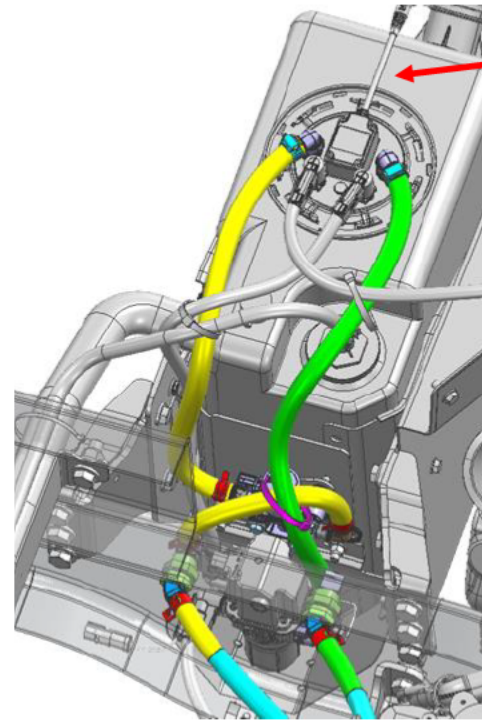

TYPE 12

SSI

23U
001

23V
036

KUS

23U
001