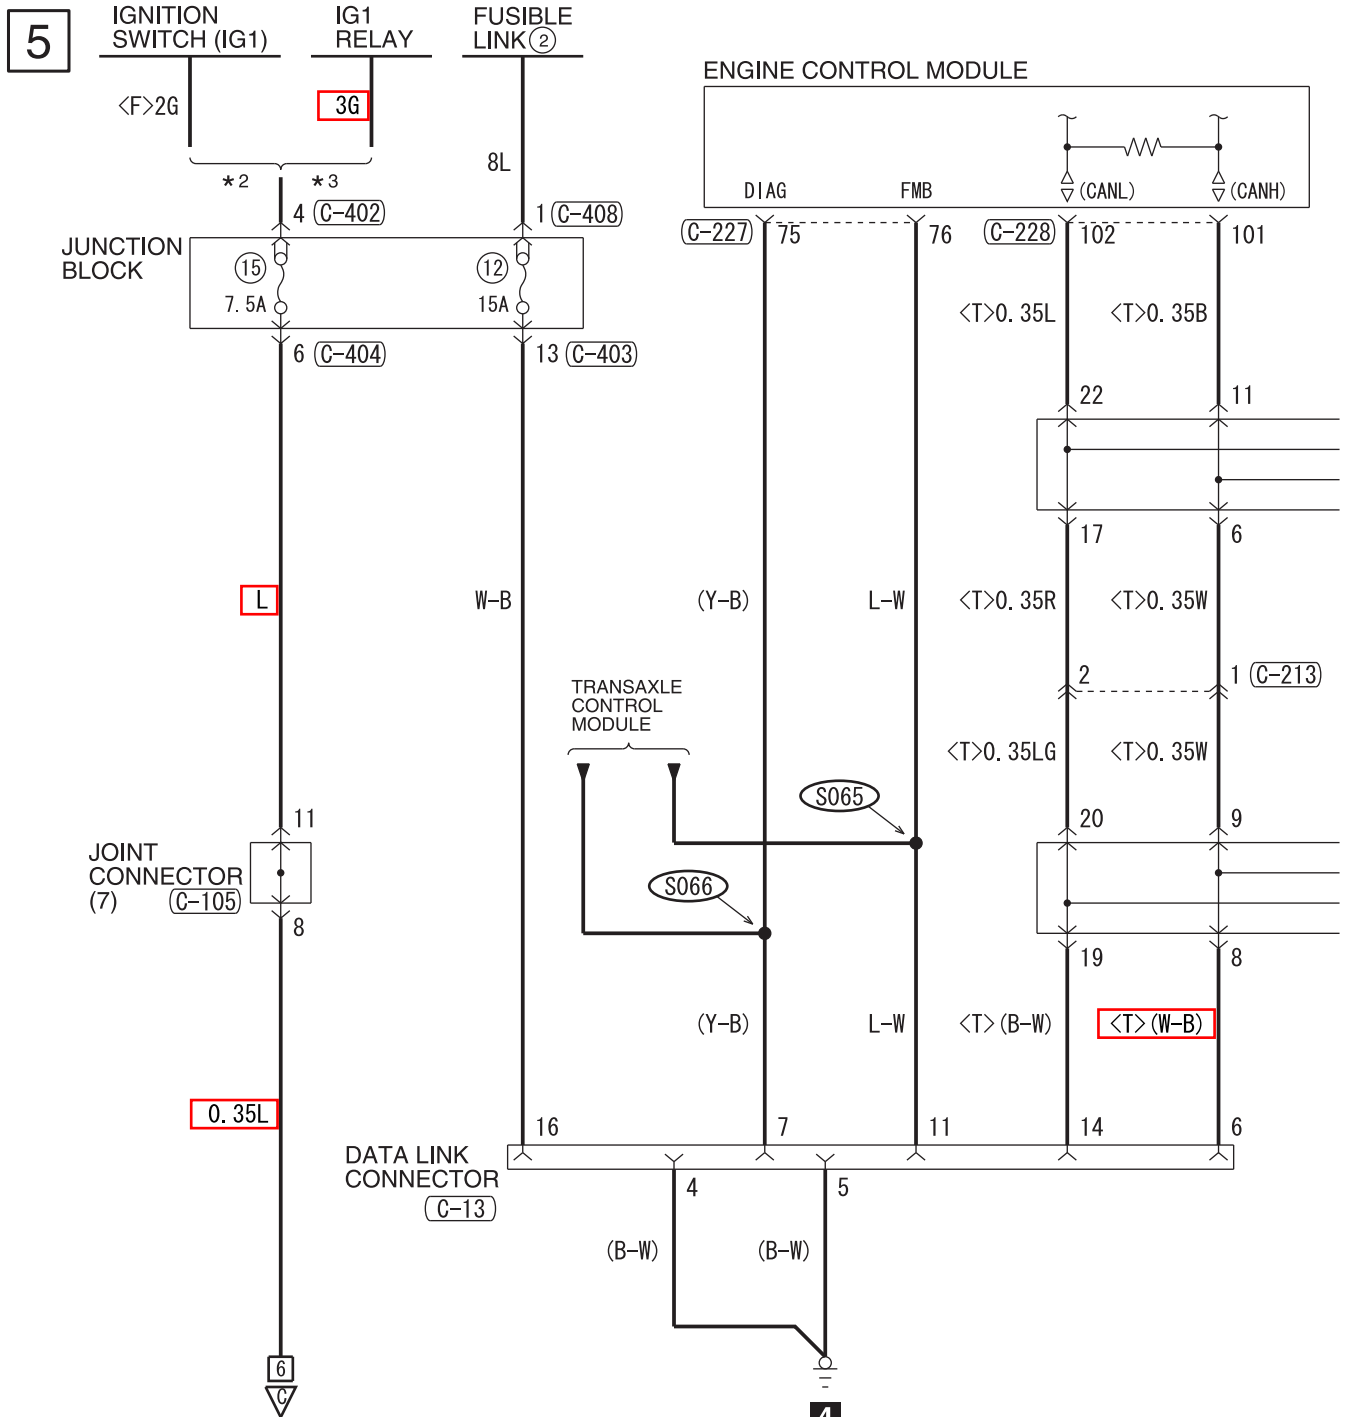

CRUISE CONTROL SYSTEM (CONTINUED)