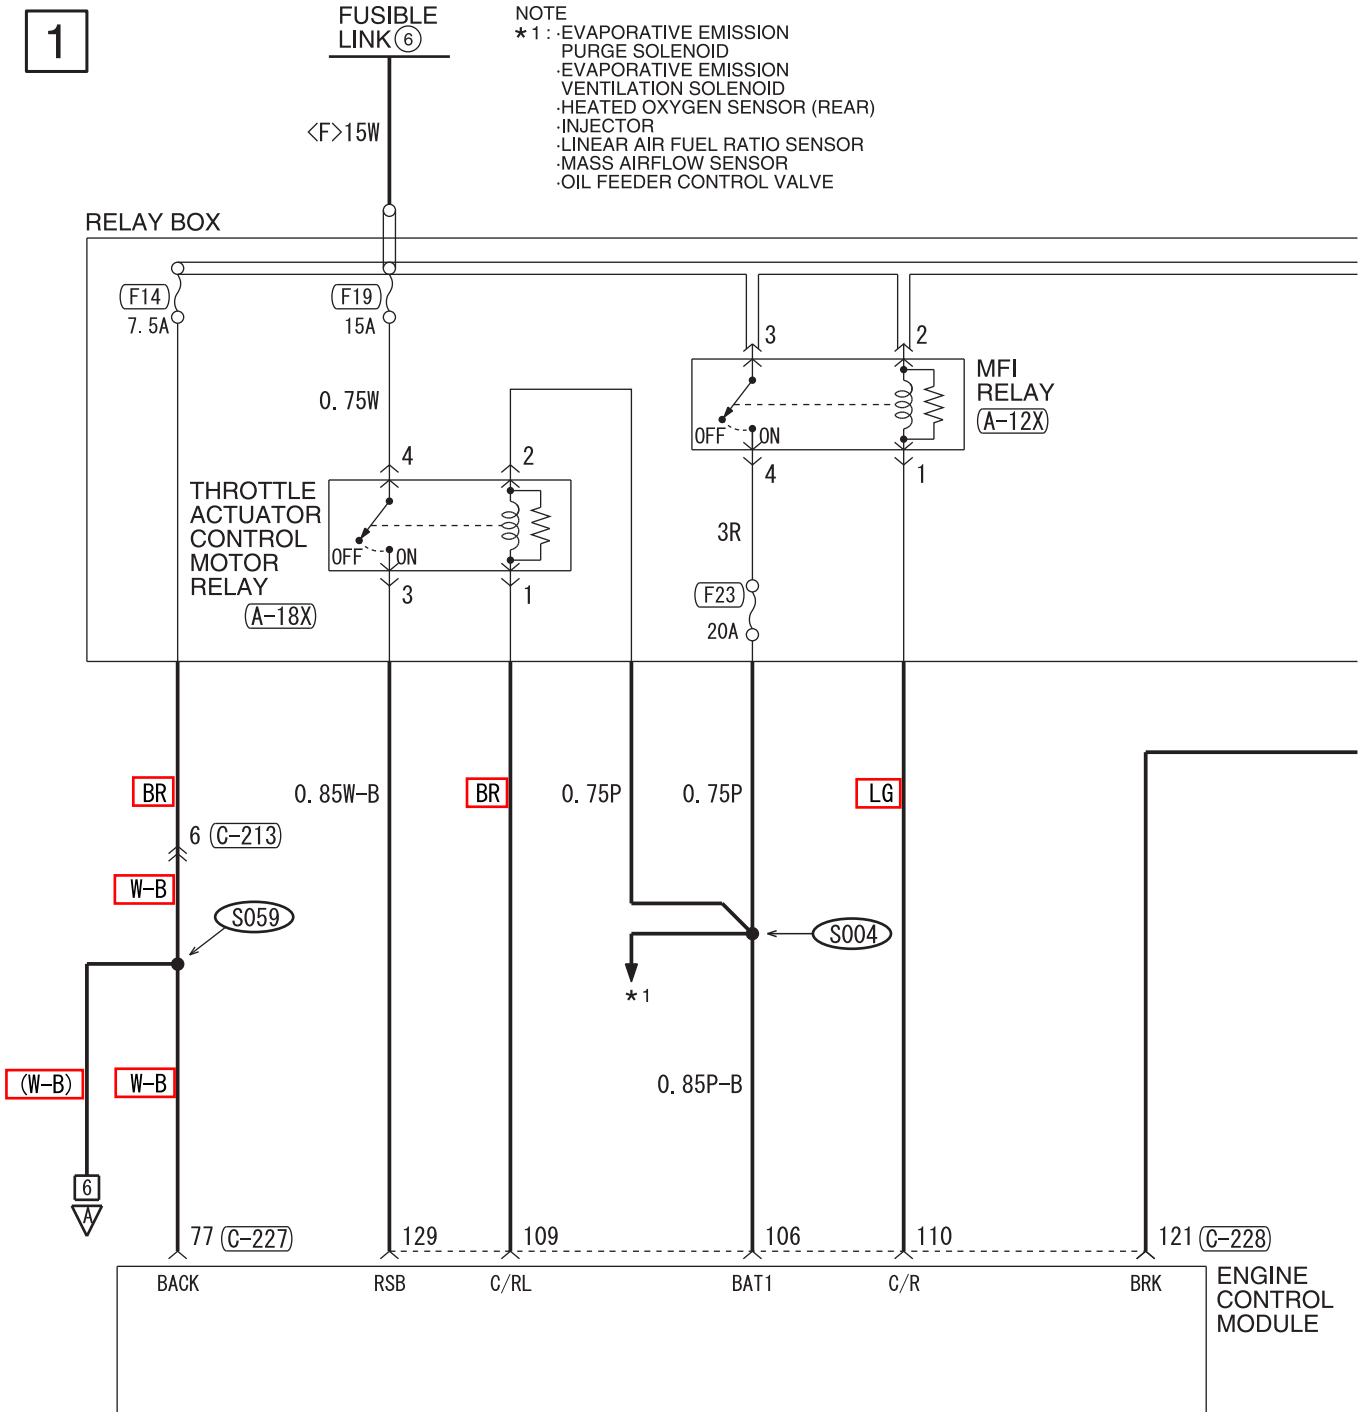

CRUISE CONTROL SYSTEM

M1901032904273

1

FUSIBLE LINK ⑥

1. NOTE
   * 1 : .EVAPORATIVE EMISSION
   PURGE SOLENOID
   .EVAPORATIVE EMISSION
   VENTILATION SOLENOID
   .HEATED OXYGEN SENSOR (REAR)
   .INJECTOR
   .LINEAR AIR FUEL RATIO SENSOR
   .MASS AIRFLOW SENSOR
   .OIL FEEDER CONTROL VALVE

(A-12X)

1	2
3	
4	

(A-18X)

1	2
3	
4	

(C-204) MU801855

1	2	3	4	5
6	7	8	9	10
11	12	13		

(C-205) MU801687

1	2
3	4

(C-213) MU801515

1	2	3	4	5	6	7	8	9	10	11
12	13	14	15	16	17	18	19	20	21	22

(C-227) (MU803782)

71	72	73	74	JAE	75	76	77				
78	79	80	81	82	83	84	85	86	87	88	89
90	91	92	93	94	95	96	97	98			

(C-228) (MU803783)

101	102	103	104	JAE	105	106	107					
108	109	110	111	112	113	114	115	116	117	118	119	120
121	122	123	124	125	126	127	128	129	130