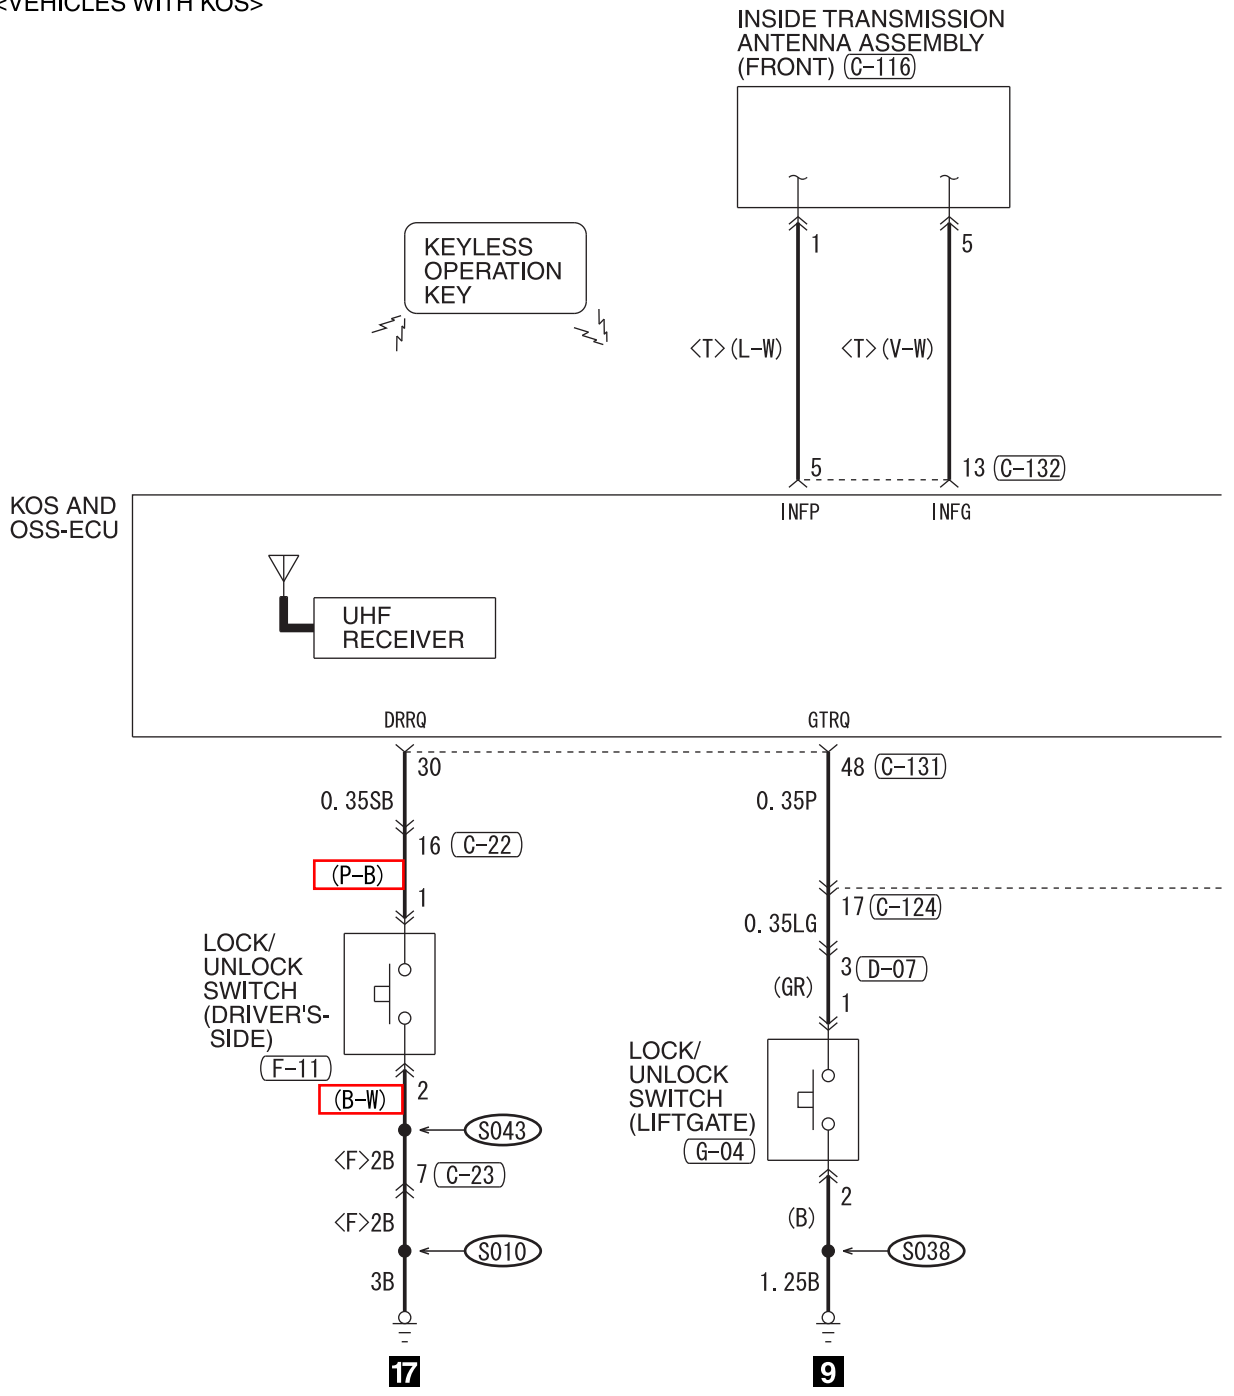

CENTRAL DOOR LOCKING SYSTEM (CONTINUED)

7

<VEHICLES WITH KOS>

C-22
MU801515

1	2	3	4	5	6	7	8	9	10	11
12	13	14	15	16	17	18	19	20	21	22

C-23

1	2	3	4	5	6	7
8	9	10	11	12	13	14

C-116

1	2	3	4	5

C-124
MU801515

1	2	3	4	5	6	7	8	9	10	11
12	13	14	15	16	17	18	19	20	21	22

C-131

21	22	23	24	25	26	27	28	29	30	31	32	33	34	35	36	
X	37	38	39	40	41	42	43	44	45	46	47	48	49	50	51	52

C-132

1	2	3	4	5	6	7	8	X
X	9	10	11	12	13	14	15	16