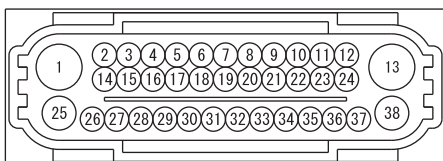

WINDSHIELD WIPER AND WASHER (CONTINUED)