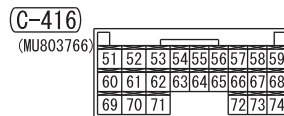

2

3

WIRE COLOR CODE

B: BLACK LG: LIGHT GREEN G: GREEN L: BLUE W: WHITE Y: YELLOW SB: SKY BLUE
BR: BROWN O: ORANGE GR: GRAY R: RED P: PINK V: VIOLET PU: PURPLE SI: SILVER
BE: BEIGE