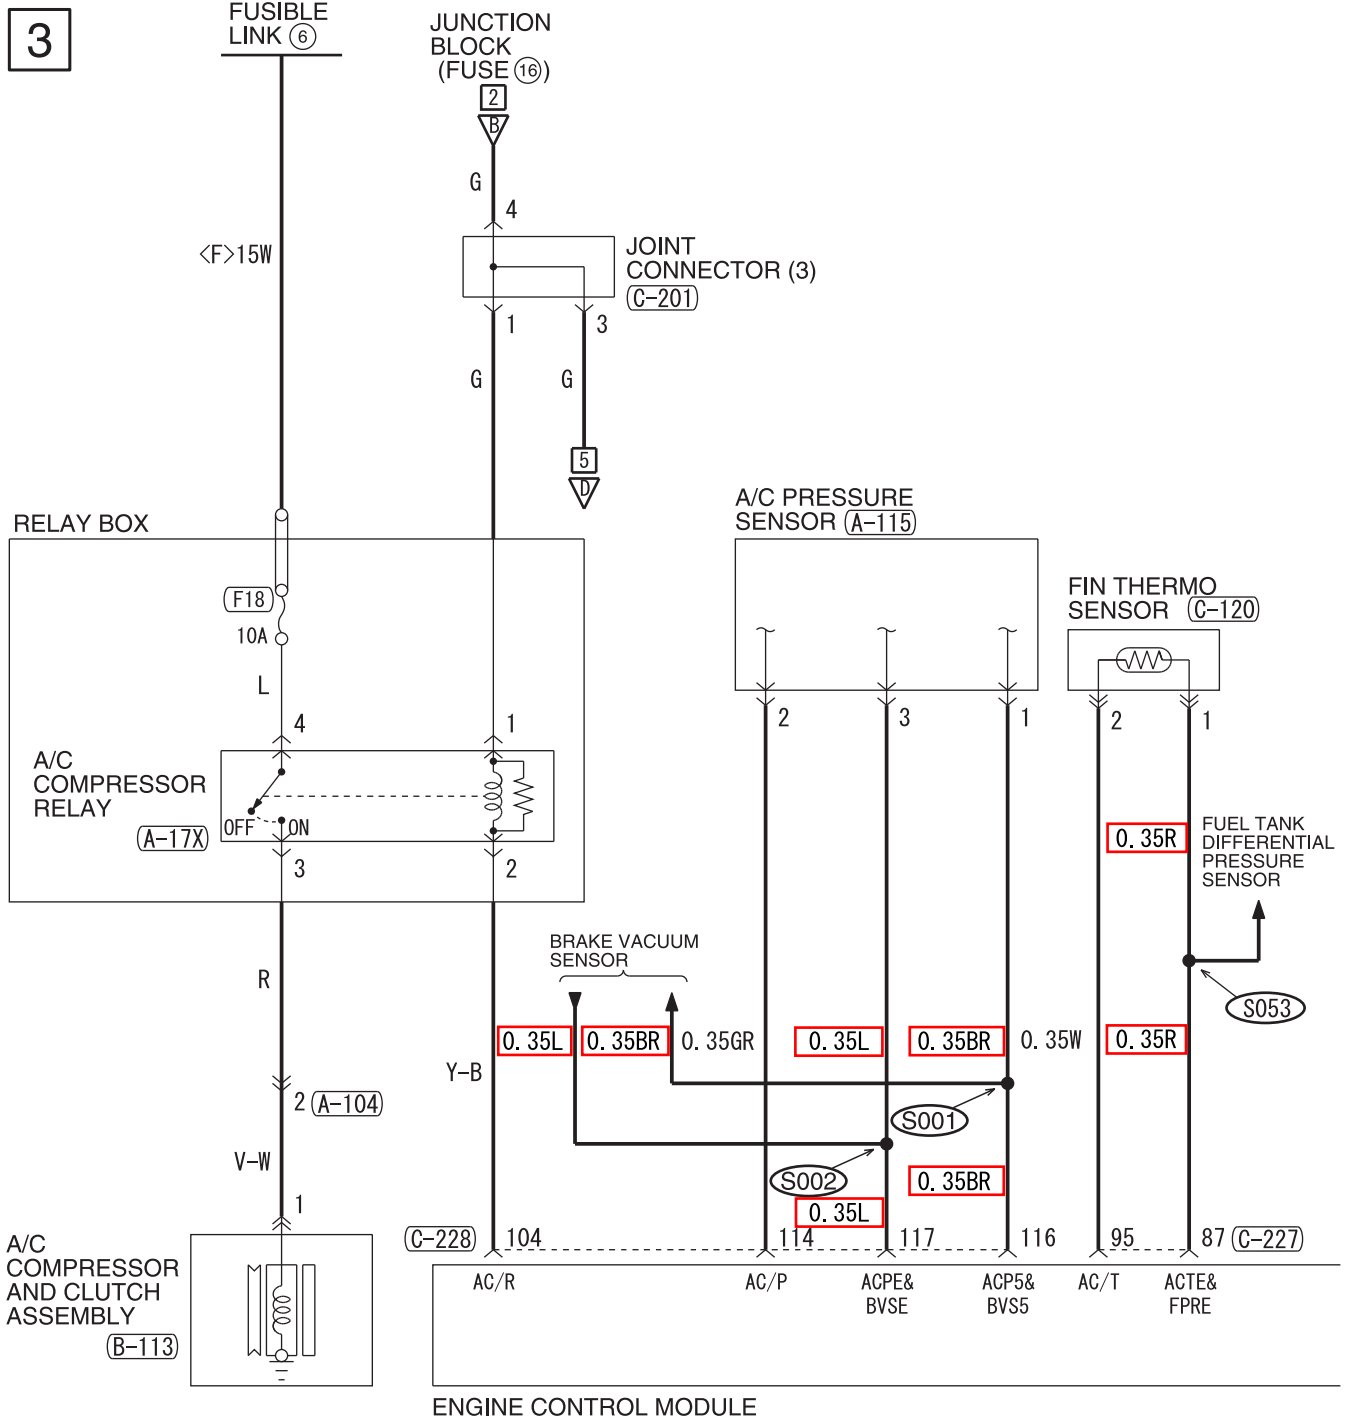

AUTOMATIC AIR CONDITIONING SYSTEM (CONTINUED)