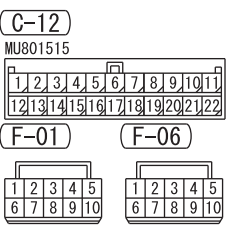

REMOTE CONTROLLED DOOR MIRROR

1

WIRE COLOR CODE
B : BLACK LG : LIGHT GREEN G : GREEN L : BLUE W : WHITE
Y : YELLOW SB : SKY BLUE BR : BROWN O : ORANGE GR : GRAY
R : RED P : PINK V : VIOLET PU : PURPLE SI : SILVER BE : BEIGE

3