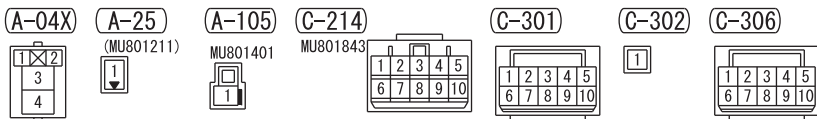

HORN

M1901003304000

1

WIRE COLOR CODE

B: BLACK LG: LIGHT GREEN G: GREEN L: BLUE W: WHITE Y: YELLOW SB: SKY BLUE
BR: BROWN O: ORANGE GR: GRAY R: RED P: PINK V: VIOLET PU: PURPLE SI: SILVER
BE: BEIGE