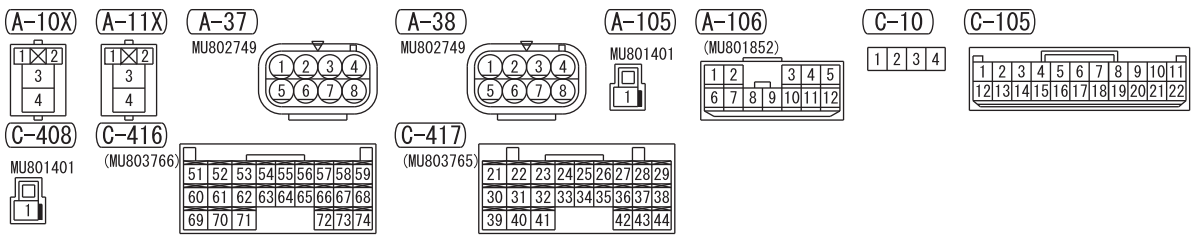

HEADLIGHT <DISCHARGE TYPE>

M1901001510342

1

NOTE
* 1 : VEHICLES WITHOUT KOS
* 2 : VEHICLES WITH KOS