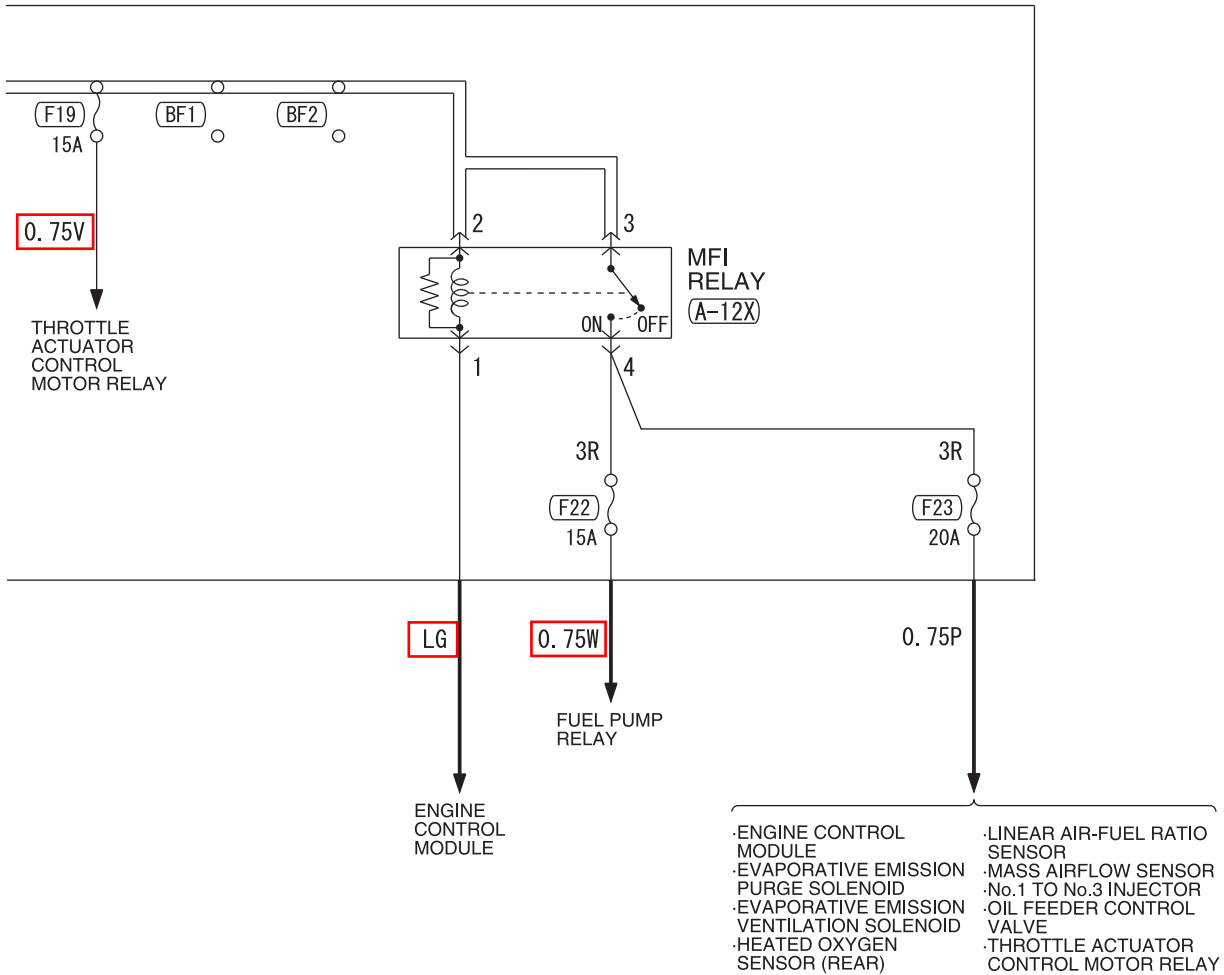

WIRE COLOR CODE

B: BLACK LG: LIGHT GREEN G: GREEN L: BLUE W: WHITE Y: YELLOW SB: SKY BLUE
BR: BROWN O: ORANGE GR: GRAY R: RED P: PINK V: VIOLET PU: PURPLE SI: SILVER
BE: BEIGE