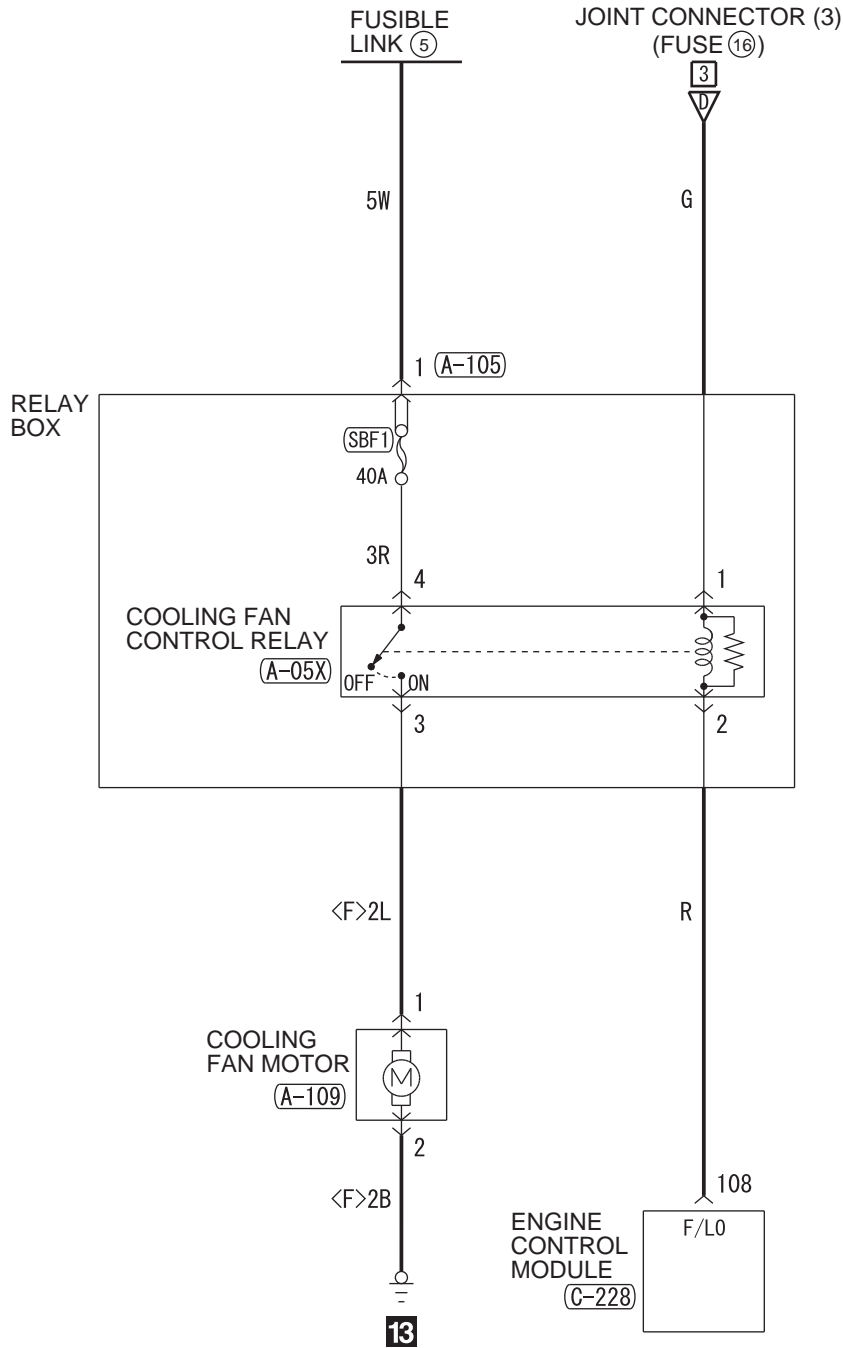

AUTOMATIC AIR CONDITIONING SYSTEM (CONTINUED)

5