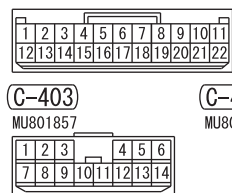

PARKING BRAKE REMINDER TONE ALARM

M1901033502625

(C-01)