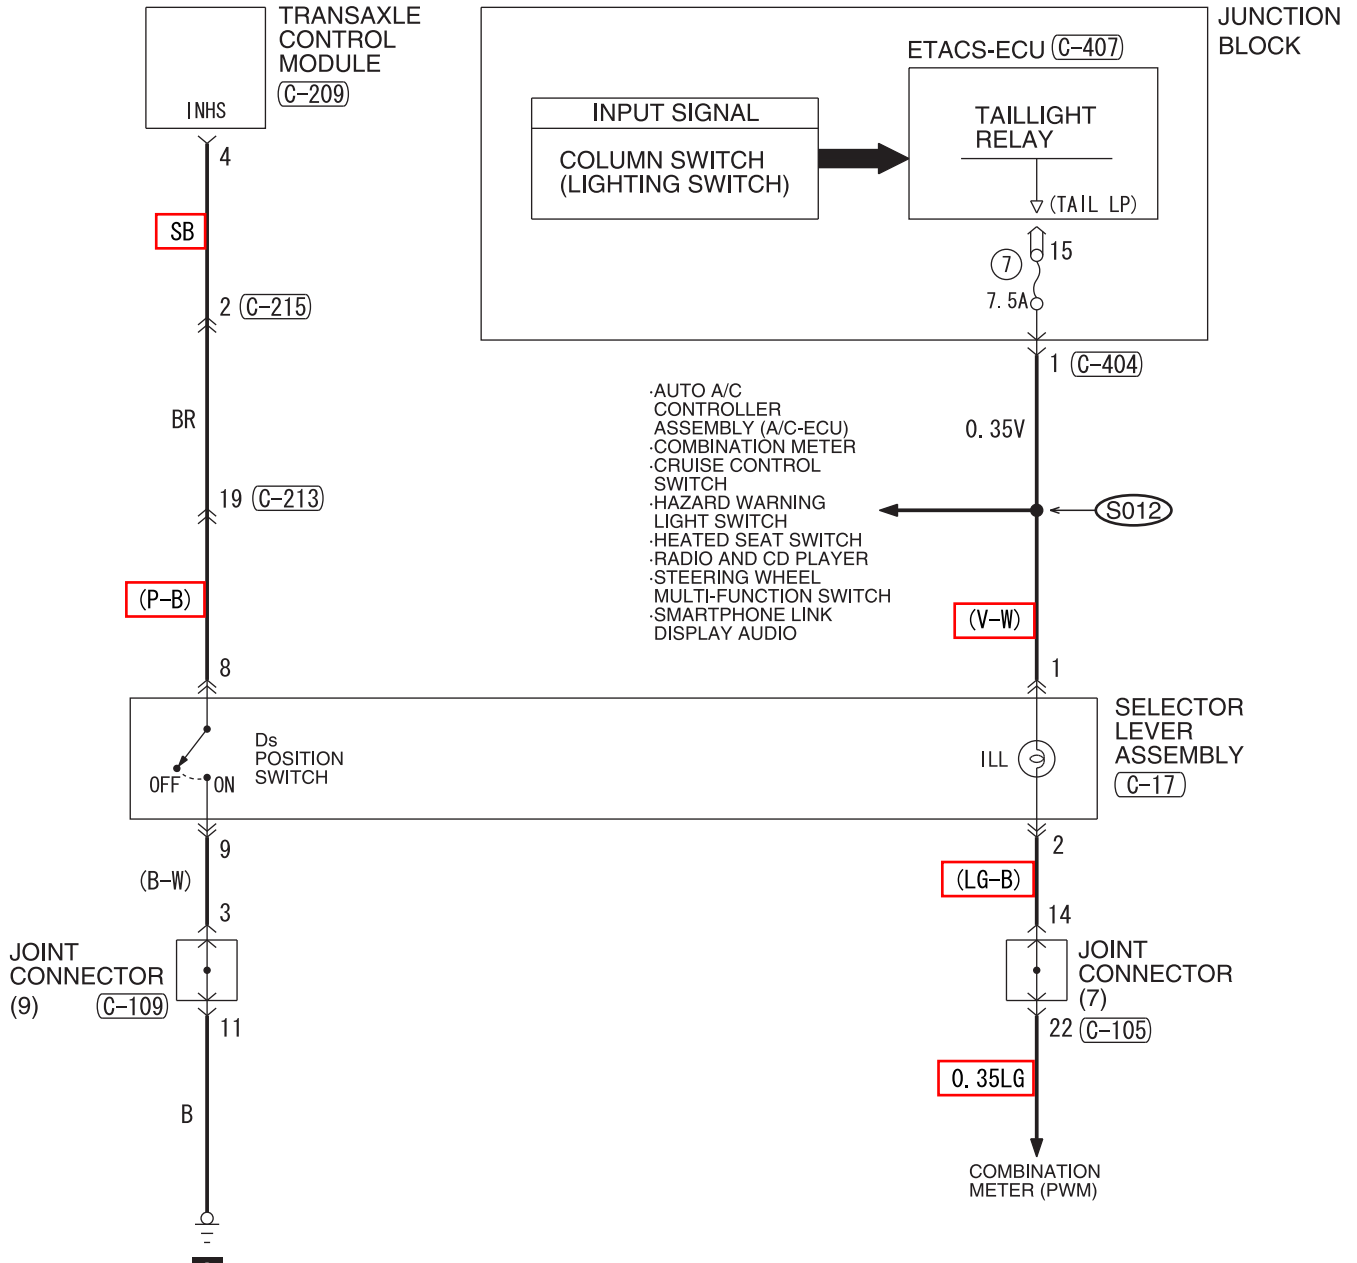

CVT (CONTINUED)

7