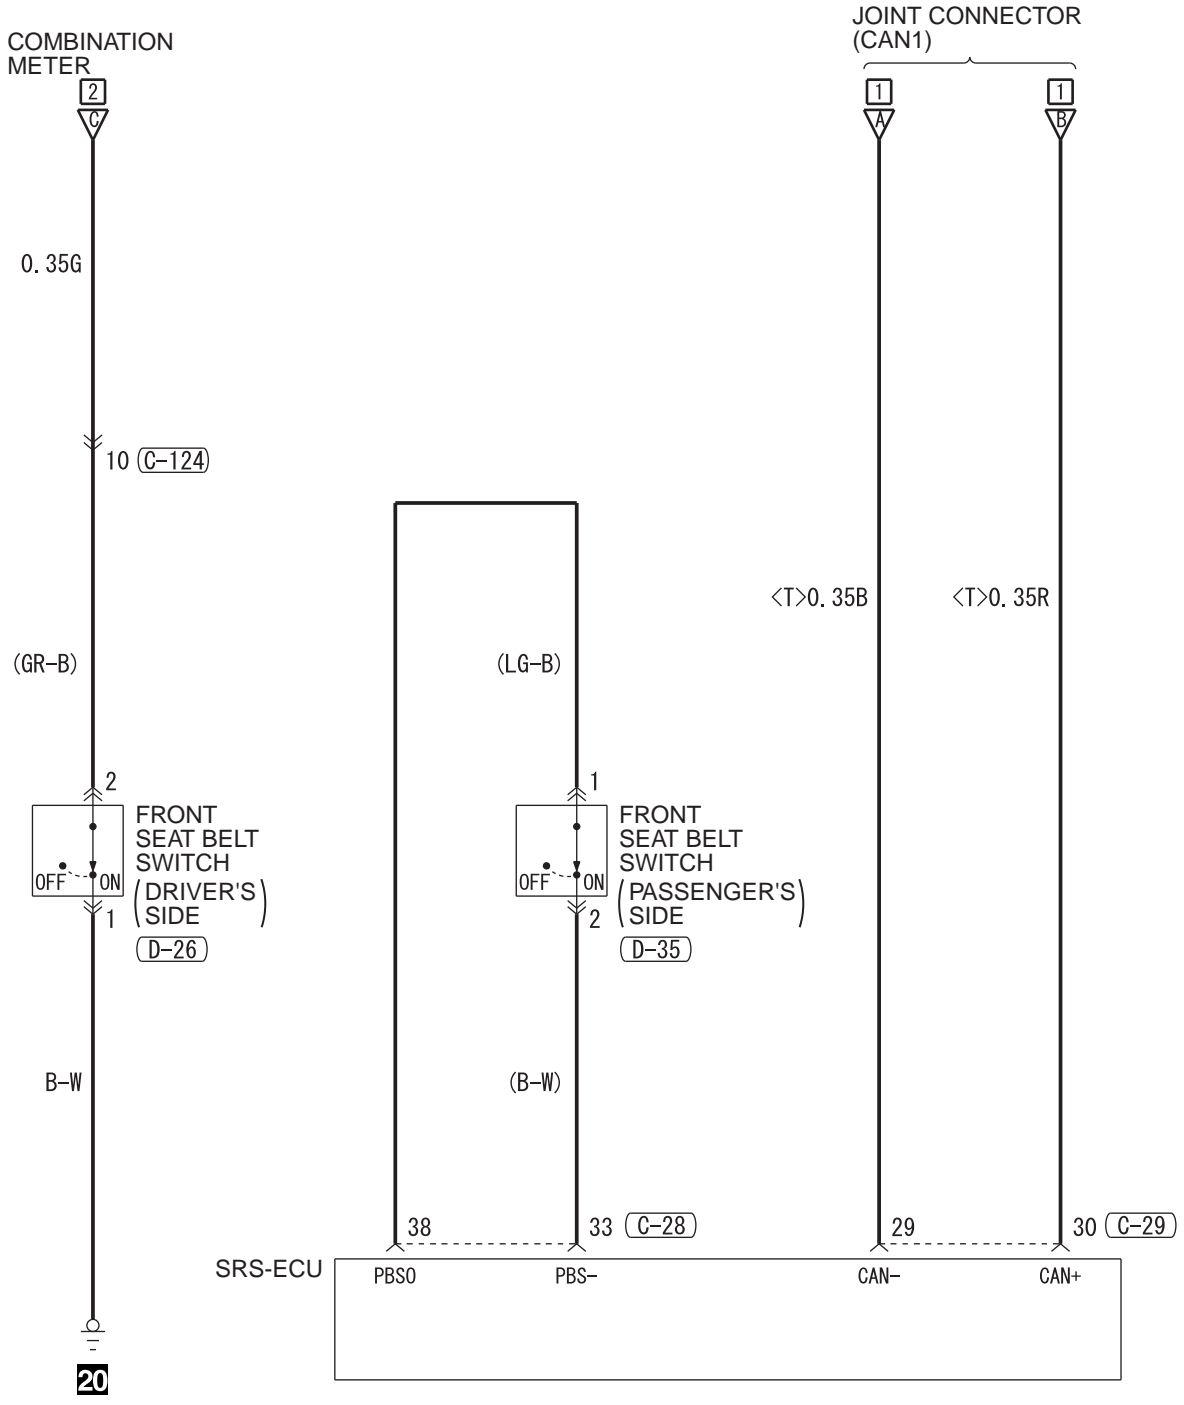

SEAT BELT WARNING TONE ALARM (CONTINUED)

3

C-28

C-29

C-124

D-26

D-35

WIRE COLOR CODE
B : BLACK LG : LIGHT GREEN
G : GREEN L : BLUE W : WHITE
Y : YELLOW SB : SKY BLUE
BR : BROWN O : ORANGE GR : GRAY
R : RED P : PINK V : VIOLET
PU : PURPLE SI : SILVER BE : BEIGE