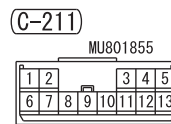

MFI SYSTEM (CONTINUED)

7

NOTE
3: M/T
4: CVT