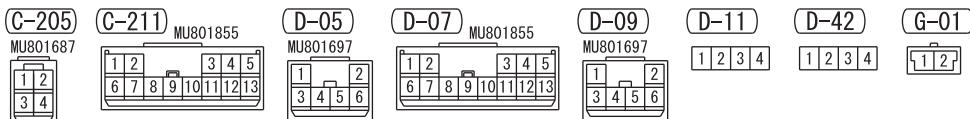

STOPLIGHT

M1901003006016

1

WIRE COLOR CODE

B: BLACK LG: LIGHT GREEN G: GREEN L: BLUE W: WHITE Y: YELLOW SB: SKY BLUE
BR: BROWN O: ORANGE GR: GRAY R: RED P: PINK V: VIOLET PU: PURPLE SI: SILVER
BE: BEIGE