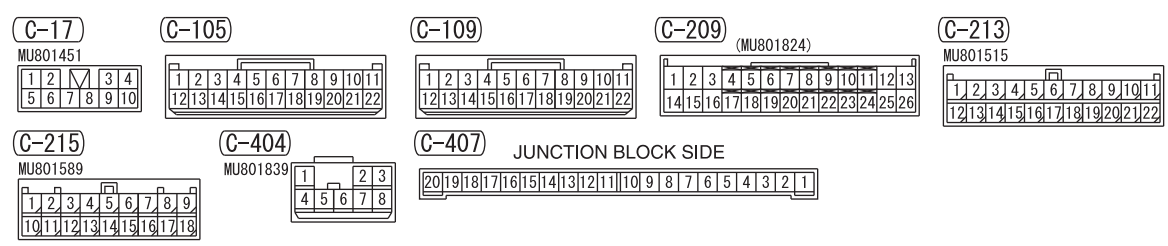

CVT (CONTINUED)

7