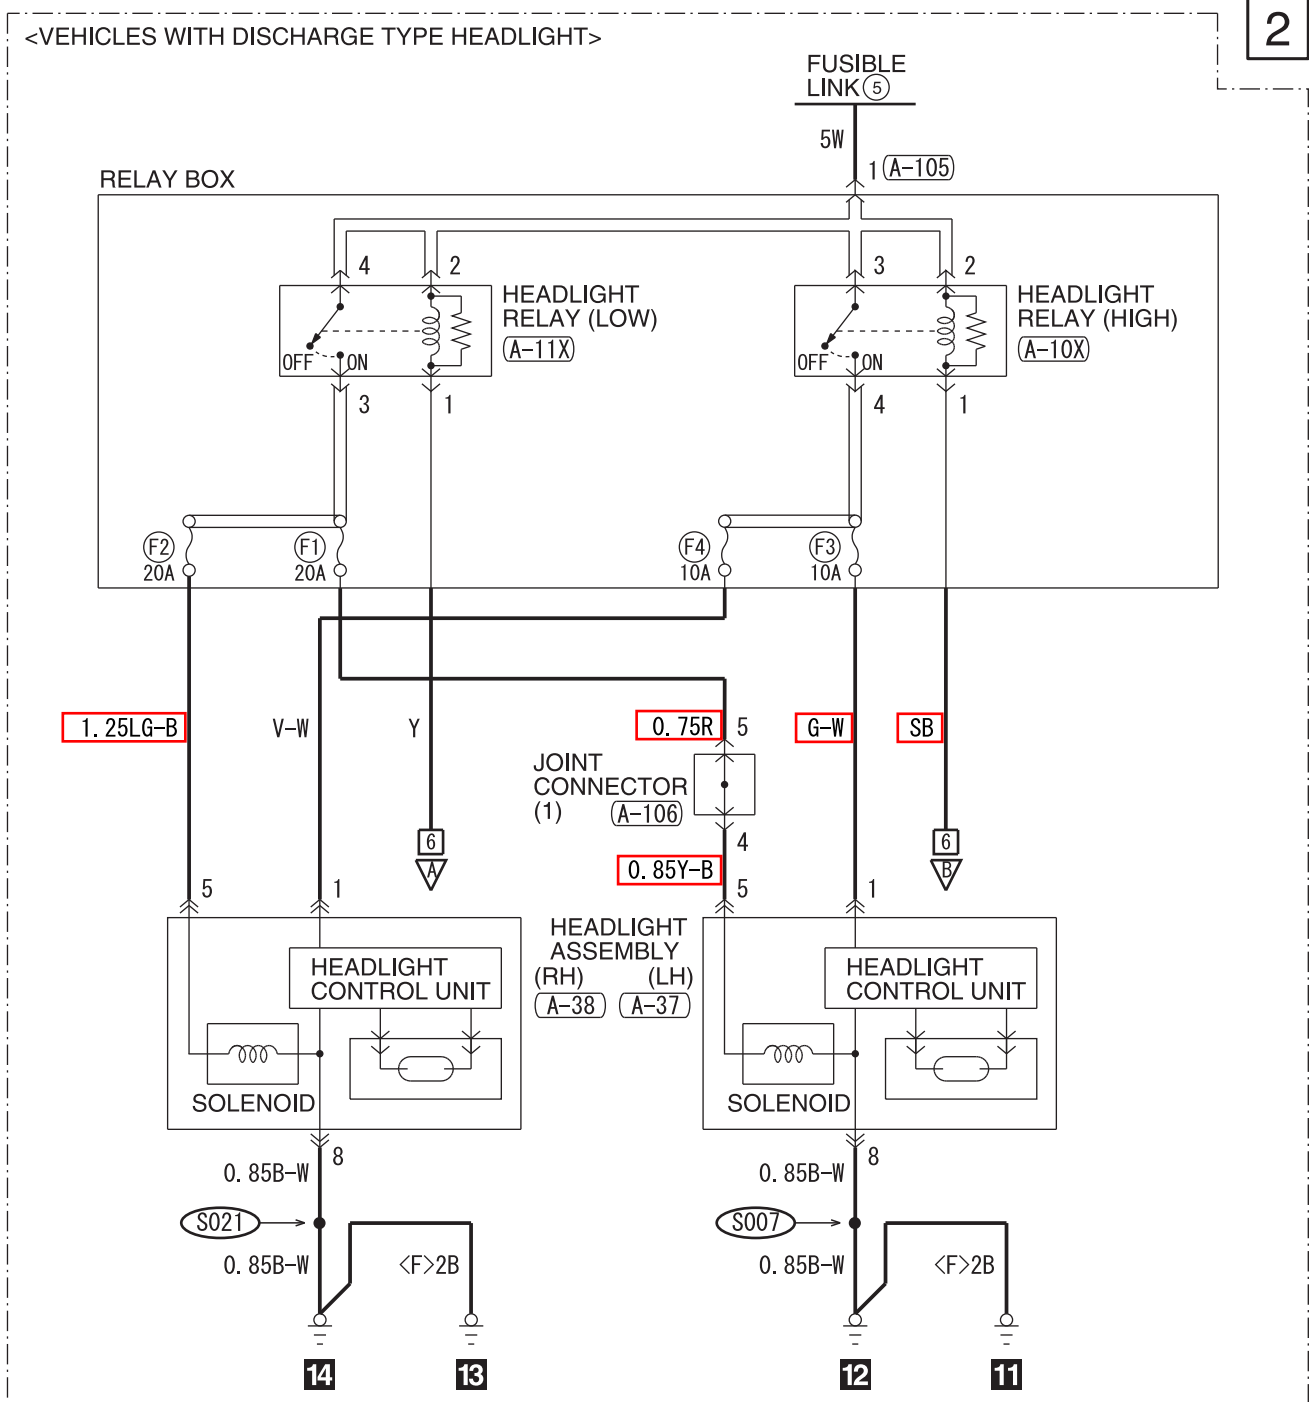

WIRE COLOR CODE

B: BLACK LG: LIGHT GREEN G: GREEN L: BLUE W: WHITE Y: YELLOW SB: SKY BLUE
BR: BROWN O: ORANGE GR: GRAY R: RED P: PINK V: VIOLET PU: PURPLE SI: SILVER
BE: BEIGE