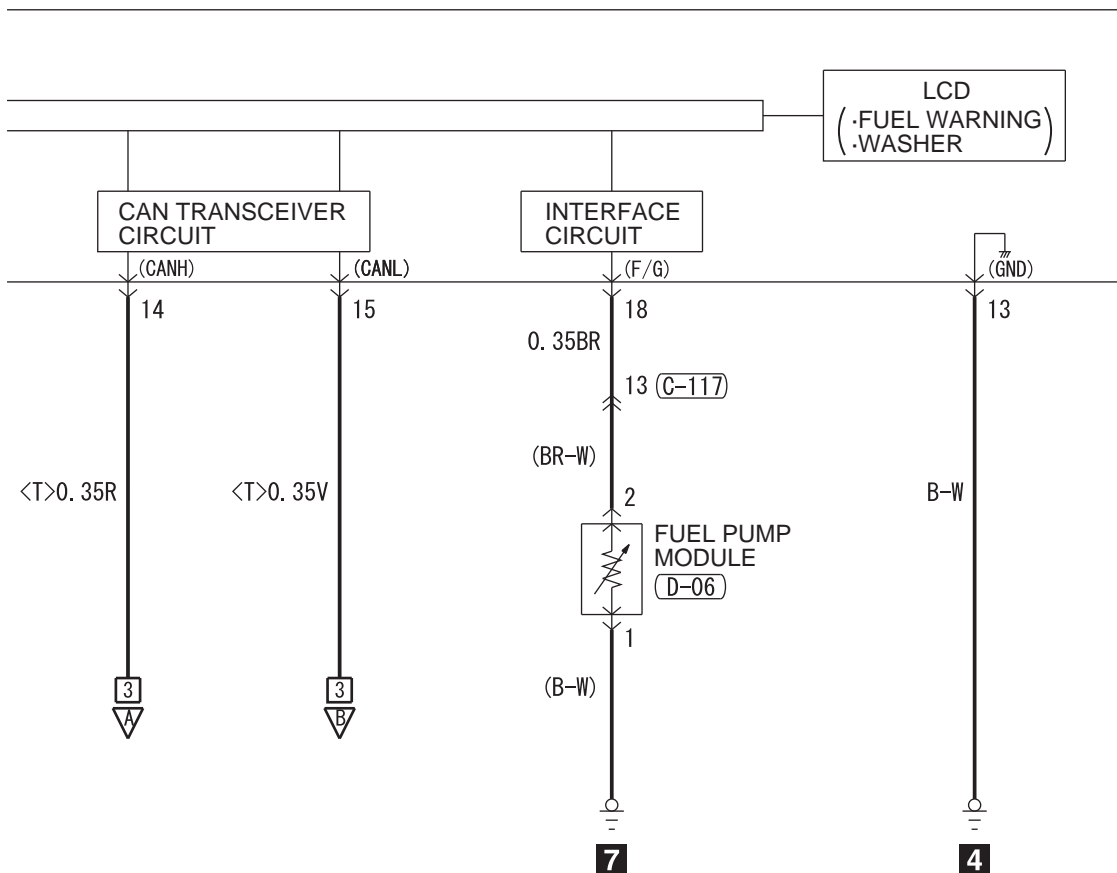

WIRE COLOR CODE

B: BLACK LG: LIGHT GREEN G: GREEN L: BLUE W: WHITE Y: YELLOW SB: SKY BLUE
BR: BROWN O: ORANGE GR: GRAY R: RED P: PINK V: VIOLET PU: PURPLE SI: SILVER
BE: BEIGE