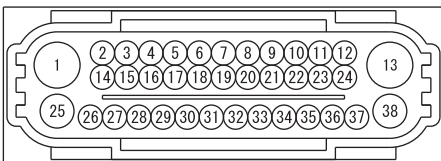

CRUISE CONTROL SYSTEM (CONTINUED)

(A-119)