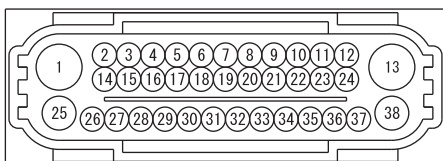

MFI SYSTEM (CONTINUED)

9

(A-119)