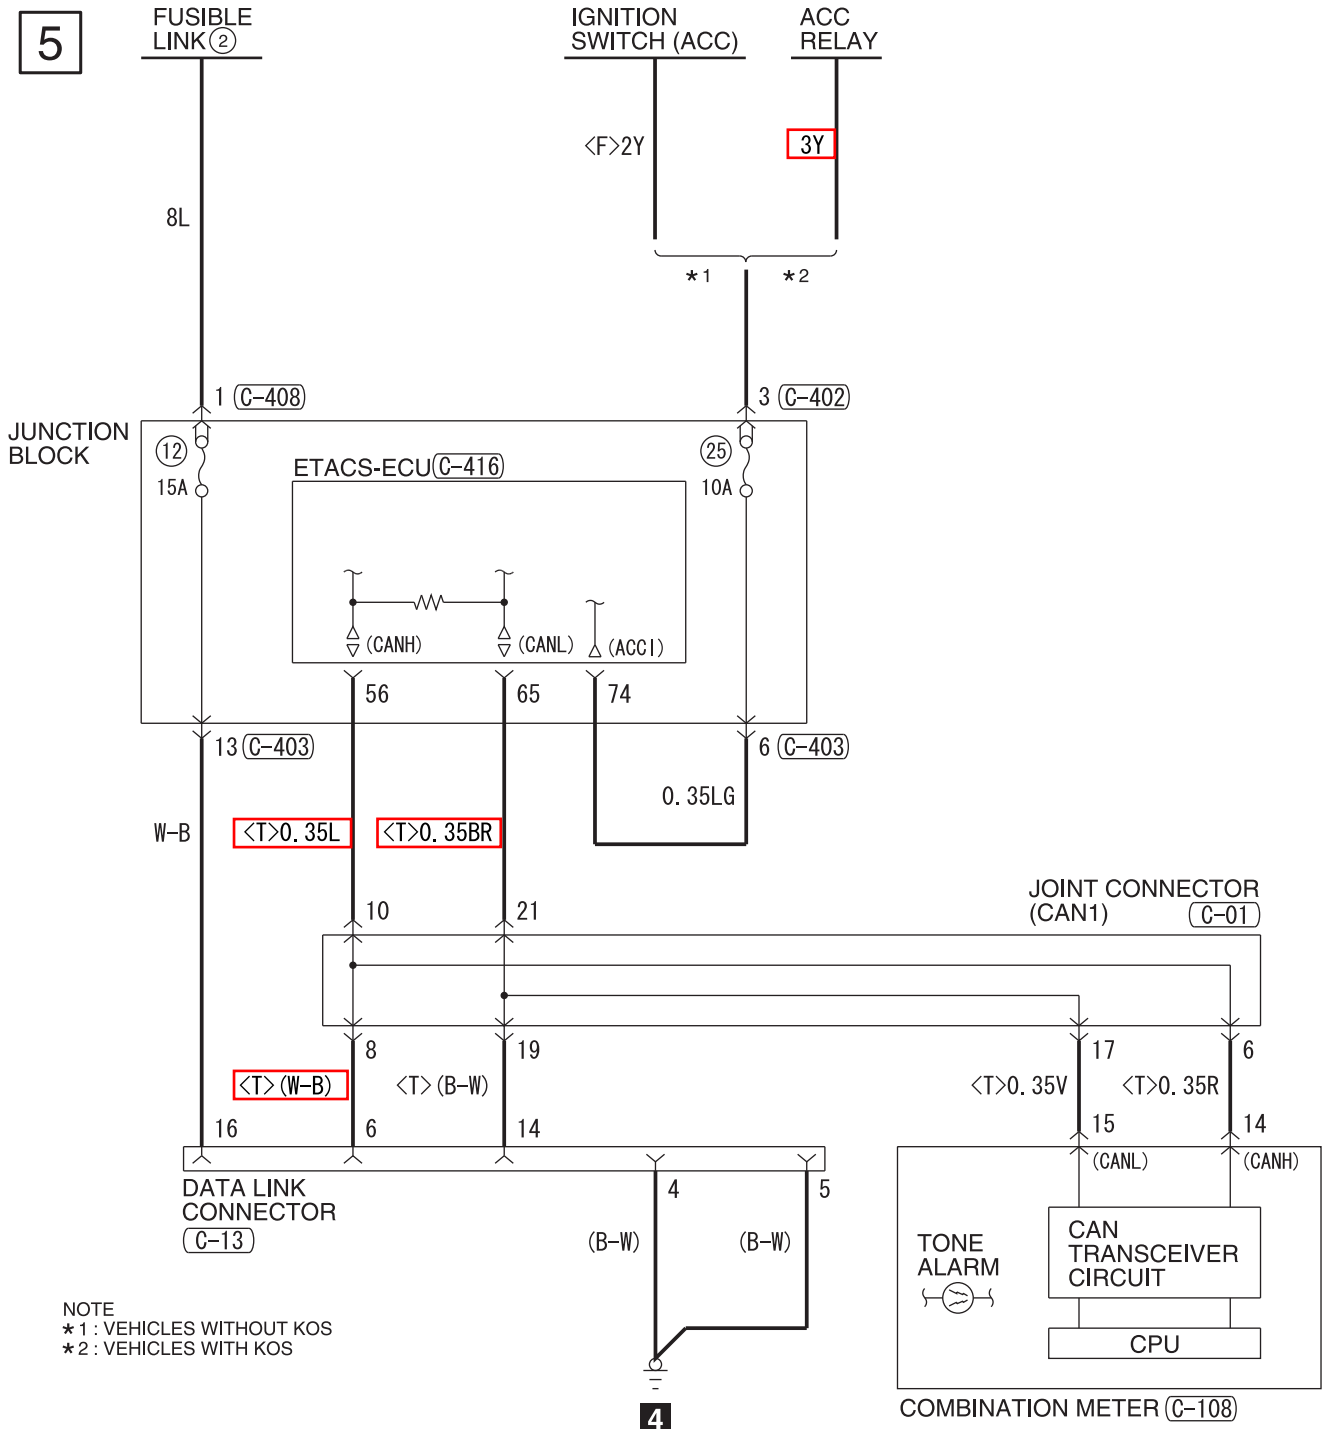

3

4

WIRE COLOR CODE

B : BLACK LG : LIGHT GREEN G : GREEN L : BLUE W : WHITE Y : YELLOW SB : SKY BLUE  
 BR : BROWN O : ORANGE GR : GRAY R : RED P : PINK V : VIOLET PU : PURPLE SI : SILVER  
 BE : BEIGE

TAILLIGHT, POSITION LIGHT, SIDE MARKER LIGHT, LICENSE PLATE LIGHT AND LIGHTING MONITOR TONE ALARM (CONTINUED)