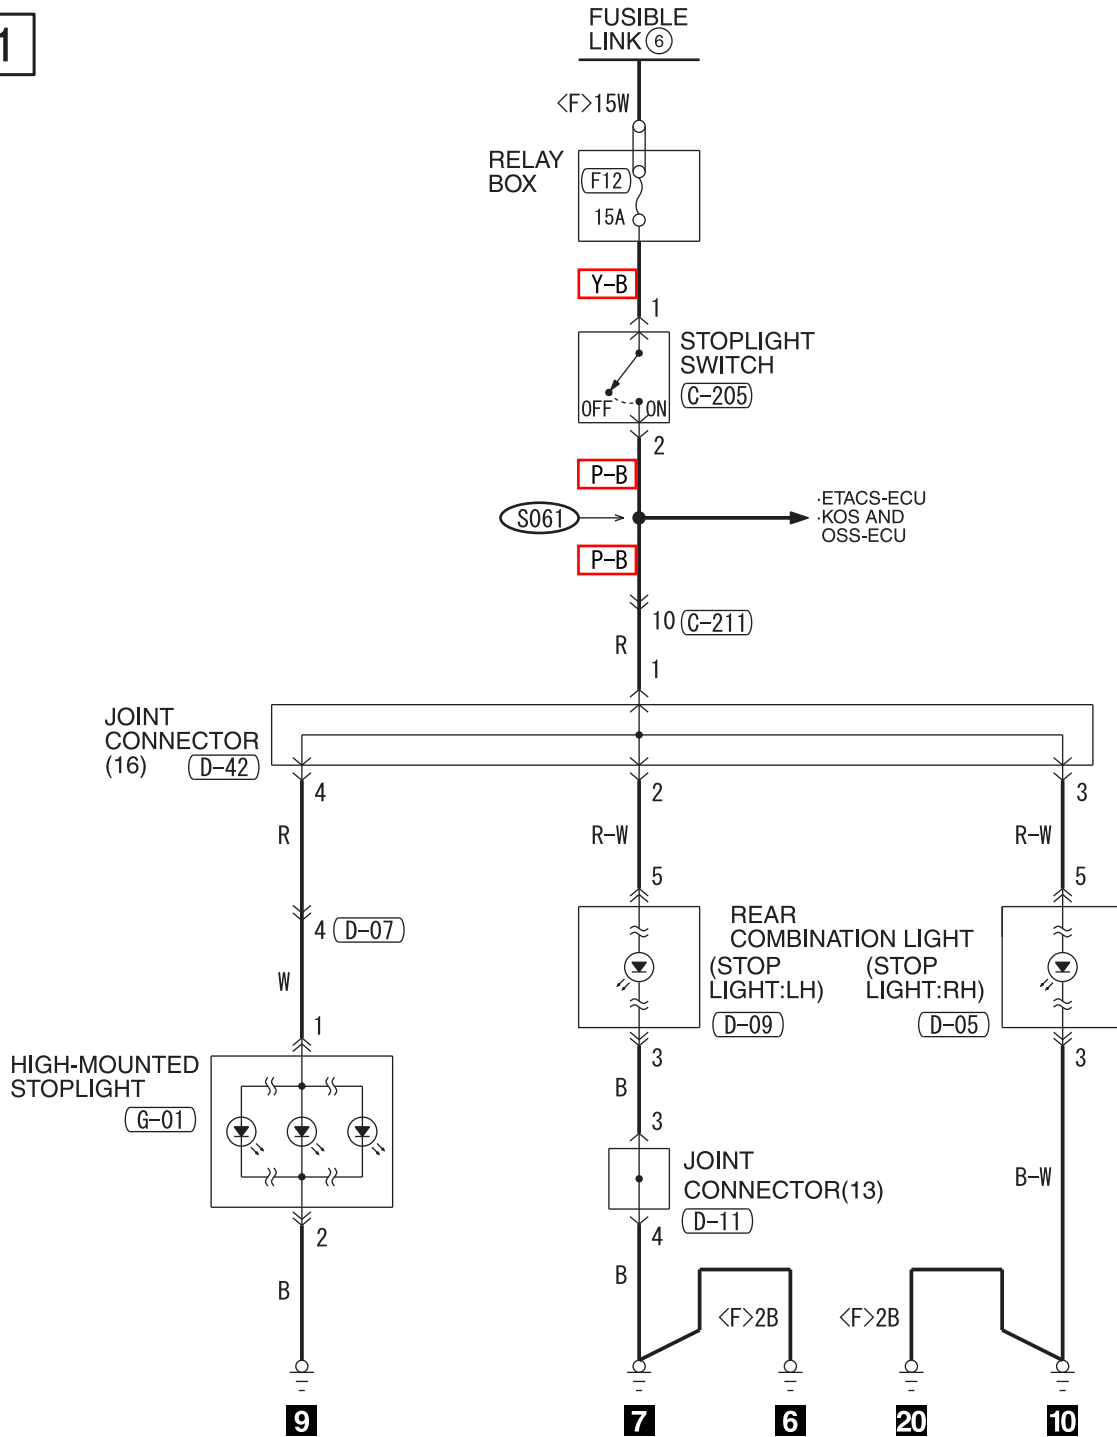

# STOPLIGHT

M1901003006016

1

WIRE COLOR CODE

B: BLACK LG: LIGHT GREEN G: GREEN L: BLUE W: WHITE Y: YELLOW SB: SKY BLUE  
BR: BROWN O: ORANGE GR: GRAY R: RED P: PINK V: VIOLET PU: PURPLE SI: SILVER  
BE: BEIGE