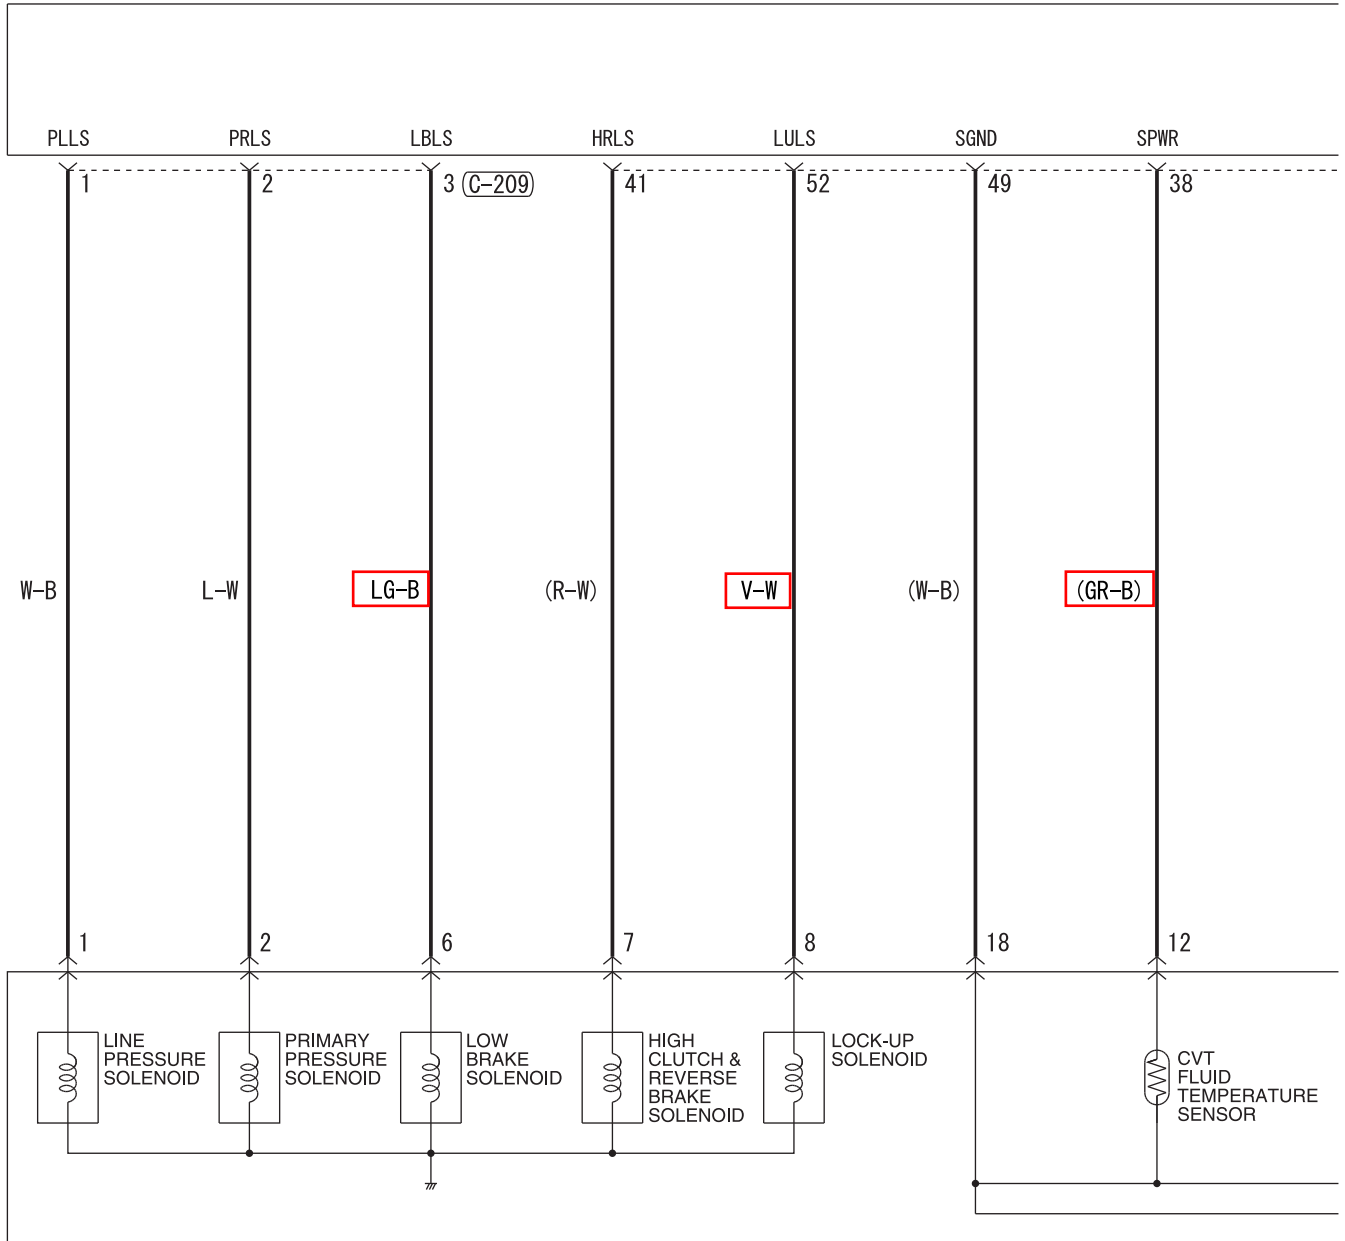

CVT (CONTINUED)

3

TRANSAXLE CONTROL MODULE

B-109

C-209

(MU801824)

C-210

(MU801823)