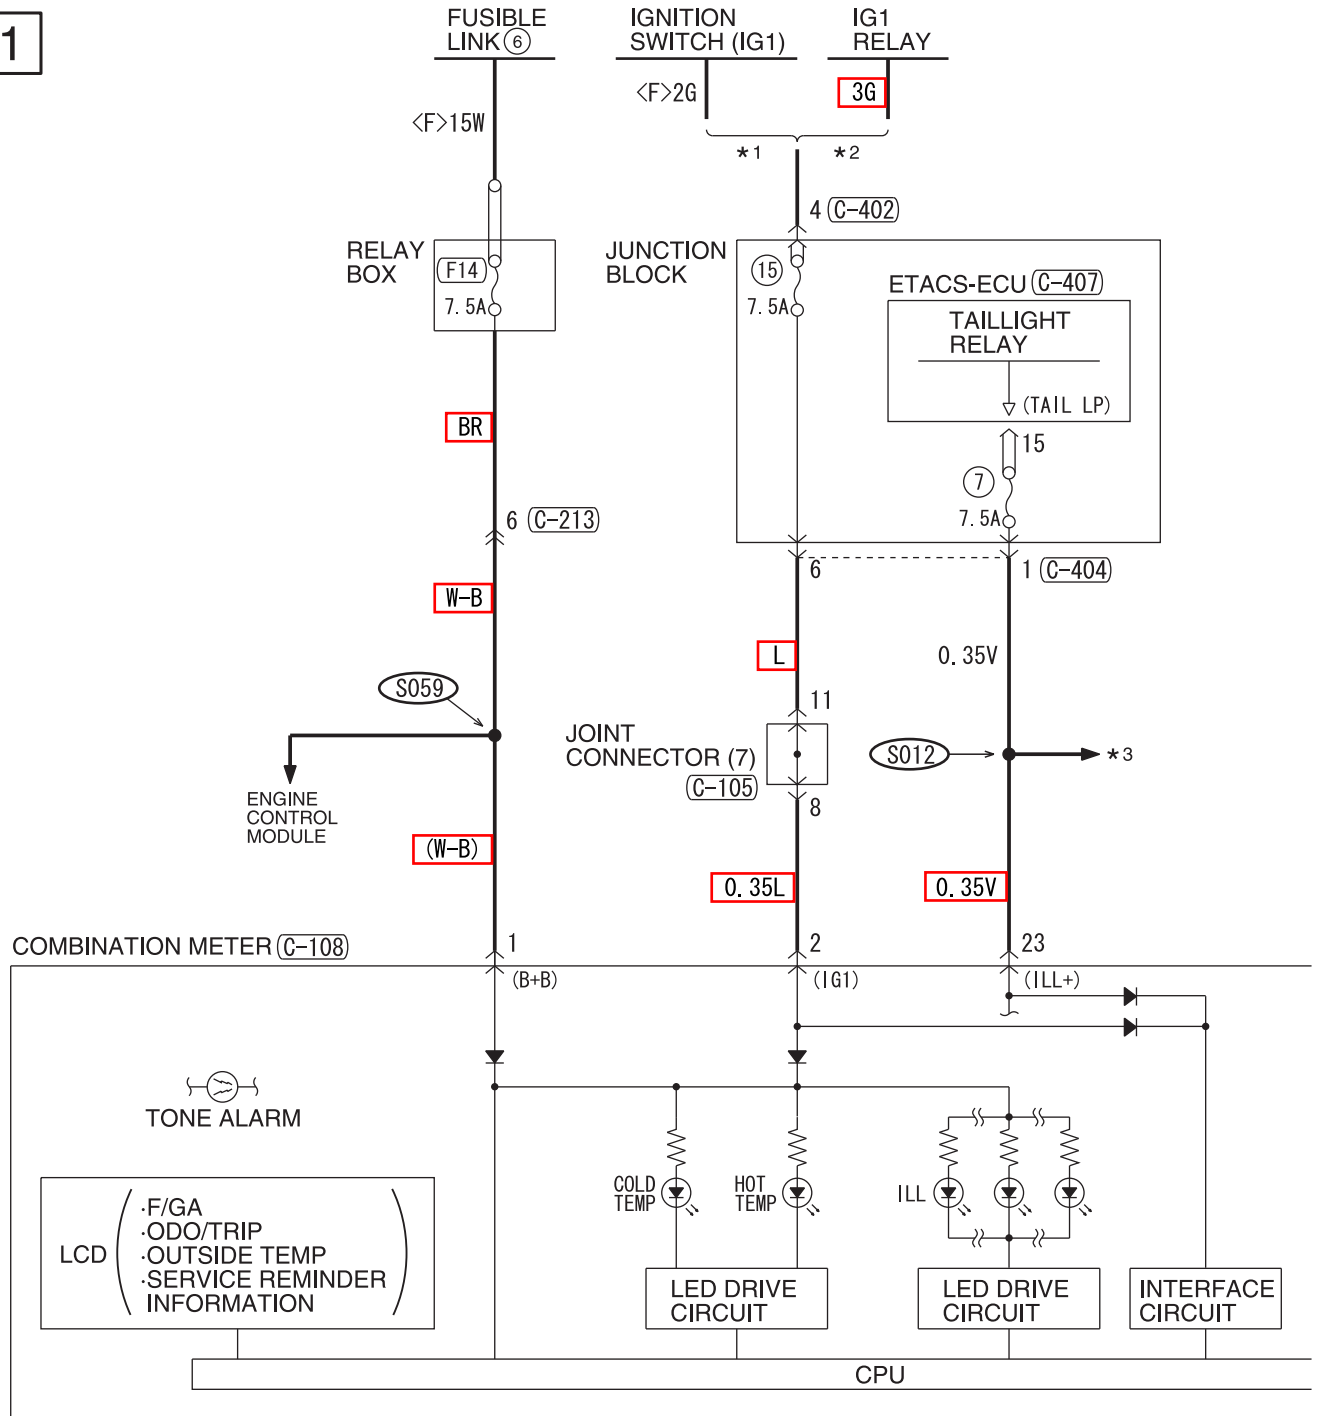

METER AND GAUGE

1