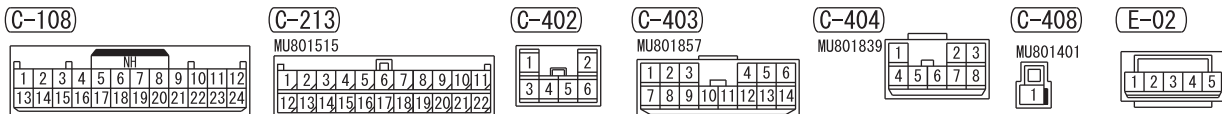

WIRE COLOR CODE
B: BLACK LG: LIGHT GREEN G: GREEN L: BLUE W: WHITE Y: YELLOW SB: SKY BLUE
BR: BROWN O: ORANGE GR: GRAY R: RED P: PINK V: VIOLET PU: PURPLE SI: SILVER
BE: BEIGE