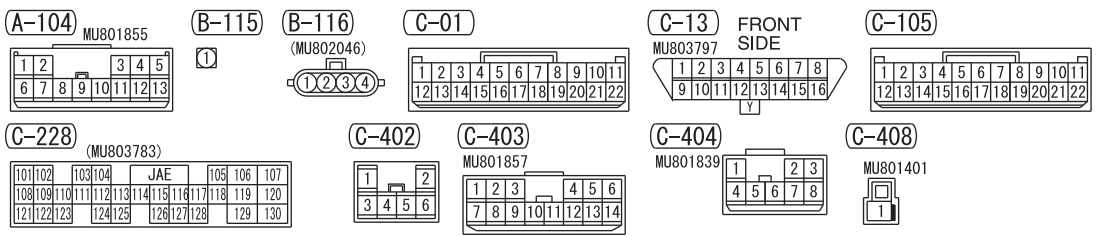

CHARGING SYSTEM

M1901000708692

NOTE
* 1 : VEHICLES WITHOUT KOS
* 2 : VEHICLES WITH KOS