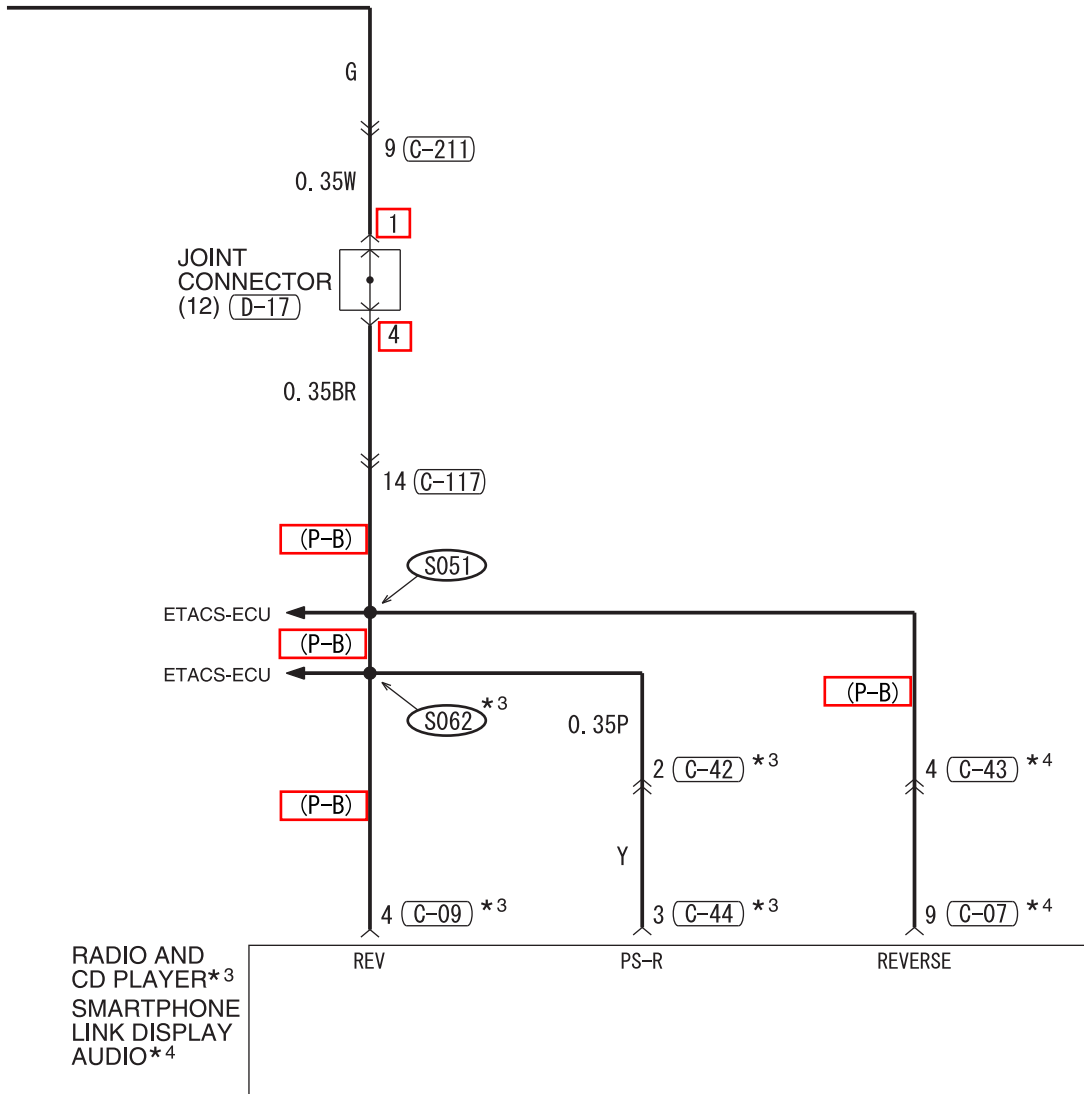

1. NOTE
   * 1 : VEHICLES WITHOUT KOS
   * 2 : VEHICLES WITH KOS
   * 3 : VEHICLES WITH DISPLAY AUDIO
   * 4 : VEHICLES WITH SMARTPHONE LINK DISPLAY AUDIO

RADIO AND
CD PLAYER*3
SMARTPHONE
LINK DISPLAY
AUDIO*4

WIRE COLOR CODE

B : BLACK LG : LIGHT GREEN G : GREEN L : BLUE W : WHITE Y : YELLOW SB : SKY BLUE
BR : BROWN O : ORANGE GR : GRAY R : RED P : PINK V : VIOLET PU : PURPLE SI : SILVER
BE : BEIGE