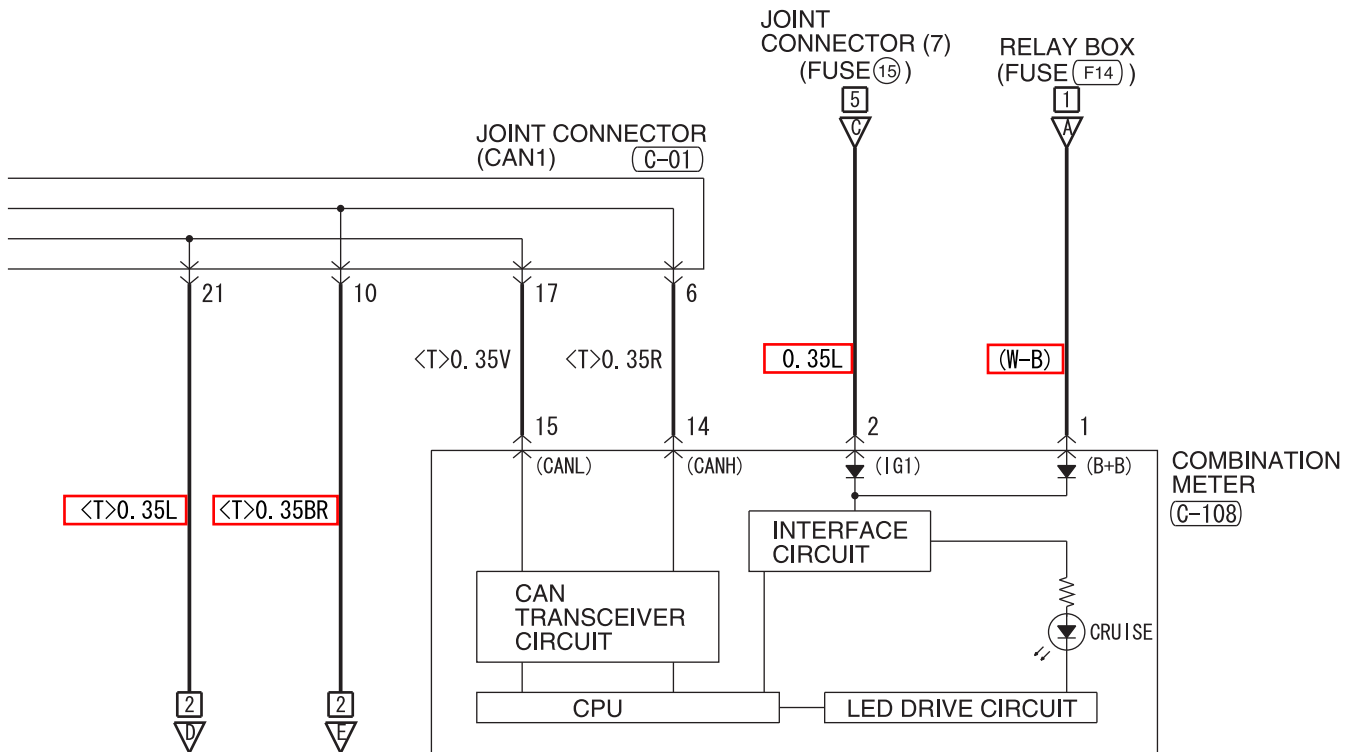

(C-108)

(C-203)

(C-209) (MU801824)

(C-213) MU801515

(C-215) MU801589

(C-403) MU801857

(C-404) MU801839

(C-408) MU801401

WIRE COLOR CODE

B : BLACK LG : LIGHT GREEN G : GREEN L : BLUE W : WHITE
Y : YELLOW SB : SKY BLUE BR : BROWN O : ORANGE GR : GRAY
R : RED P : PINK V : VIOLET PU : PURPLE SI : SILVER
BE : BEIGE