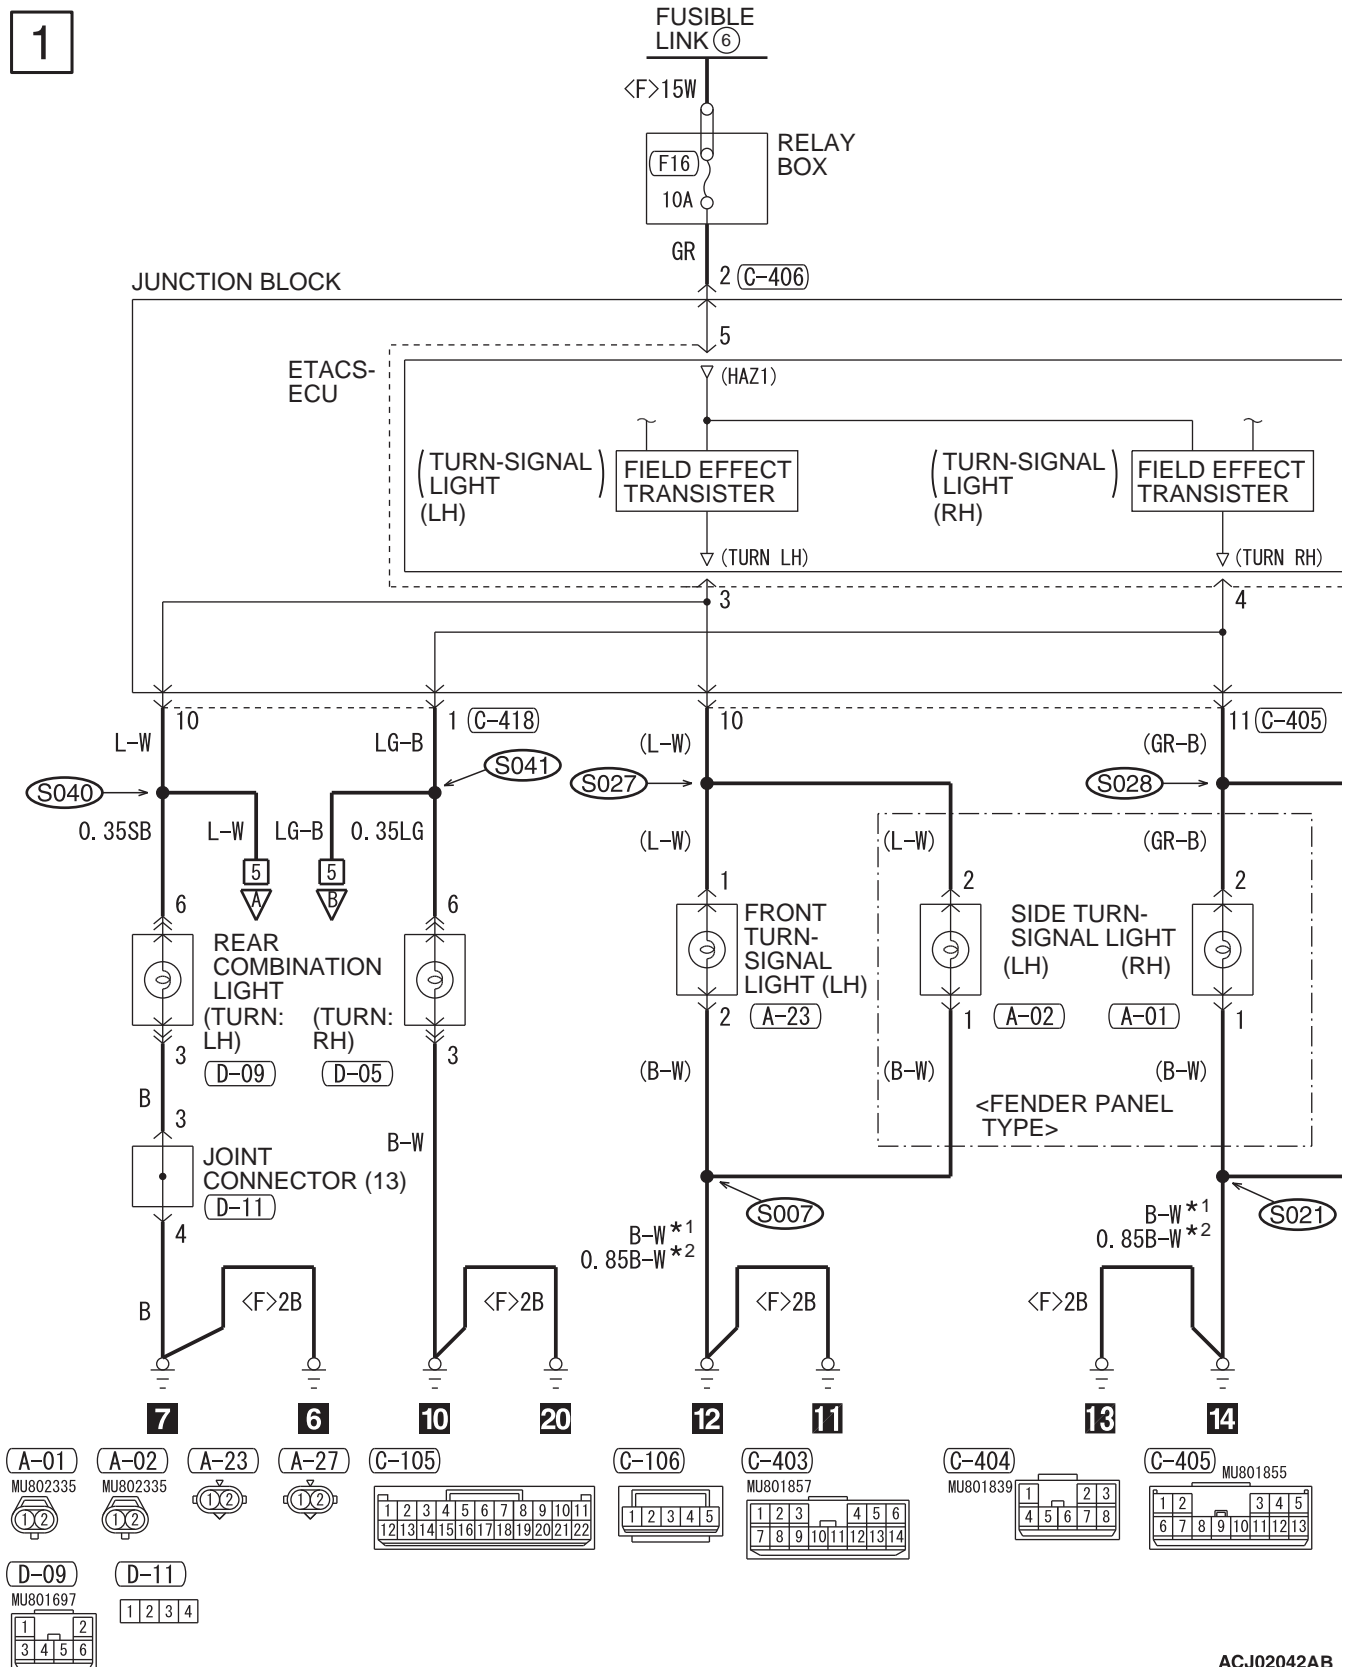

TURN-SIGNAL LIGHT AND HAZARD WARNING LIGHT

M1901002907194

1

ACJ02042AB

TSB Revision