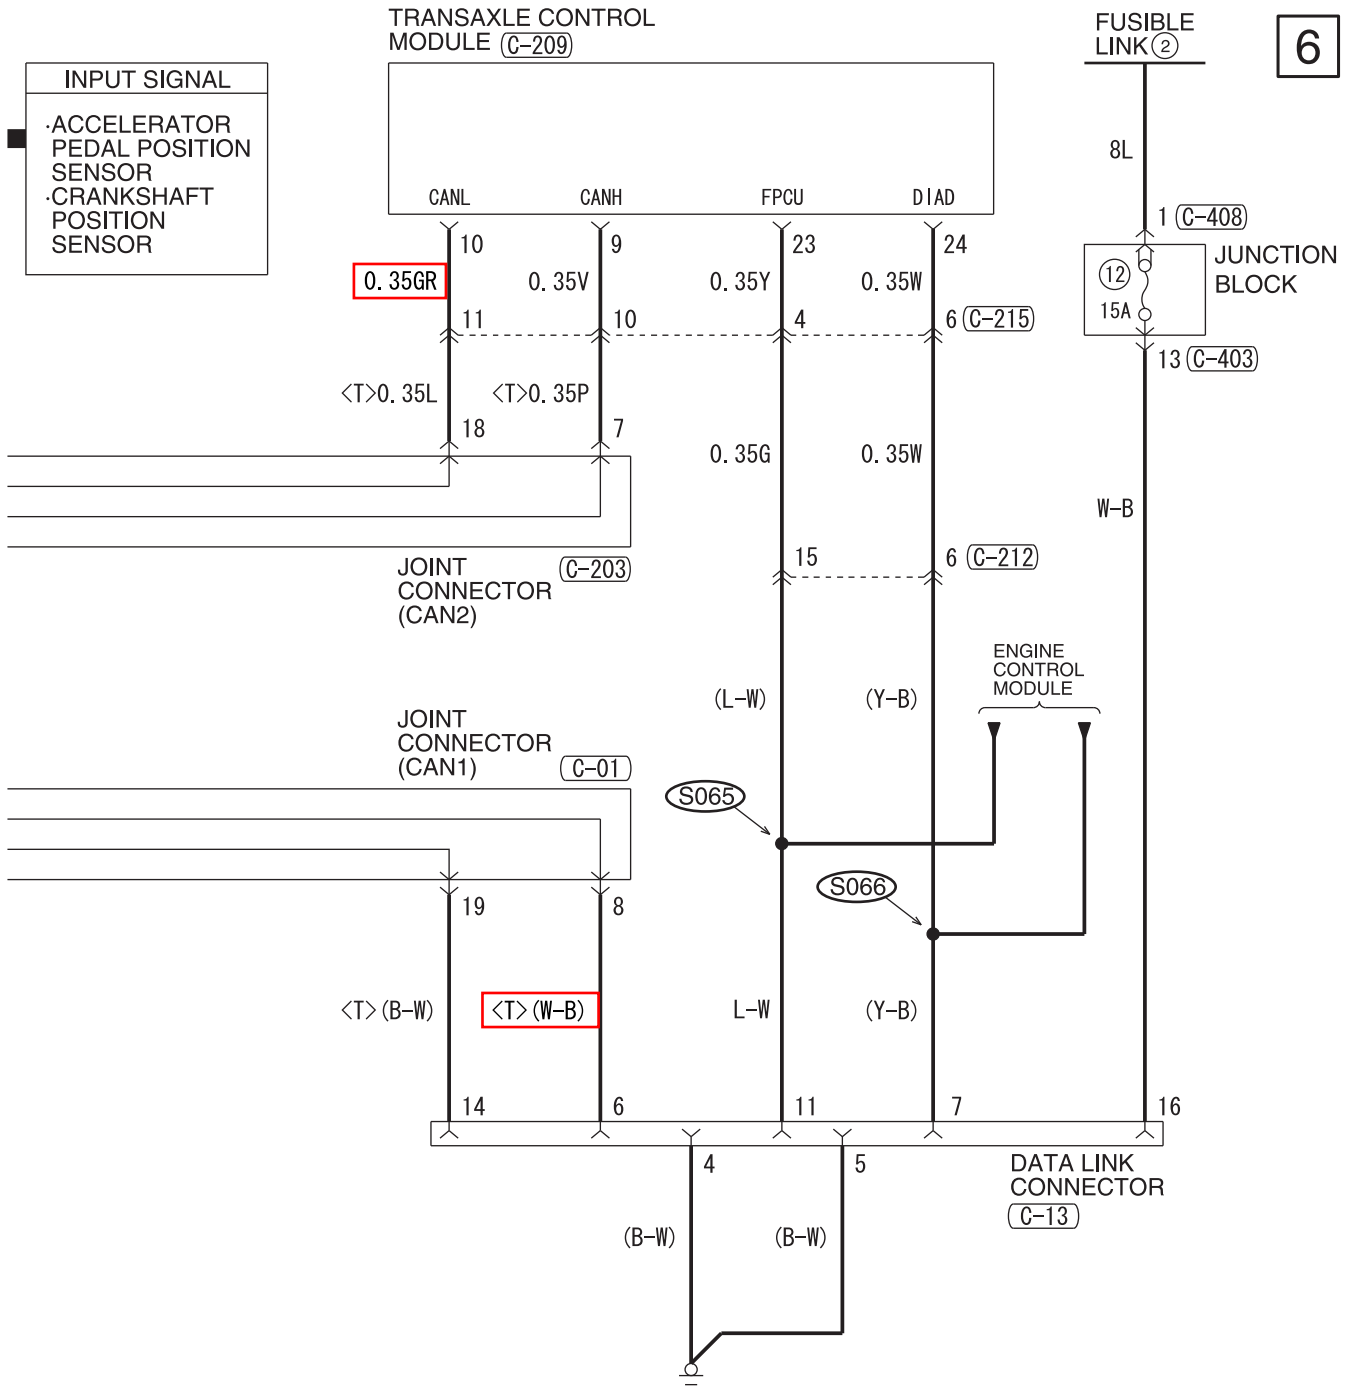

6

4

WIRE COLOR CODE

B : BLACK LG : LIGHT GREEN G : GREEN L : BLUE W : WHITE
Y : YELLOW SB : SKY BLUE BR : BROWN O : ORANGE GR : GRAY
R : RED P : PINK V : VIOLET PU : PURPLE SI : SILVER BE : BEIGE