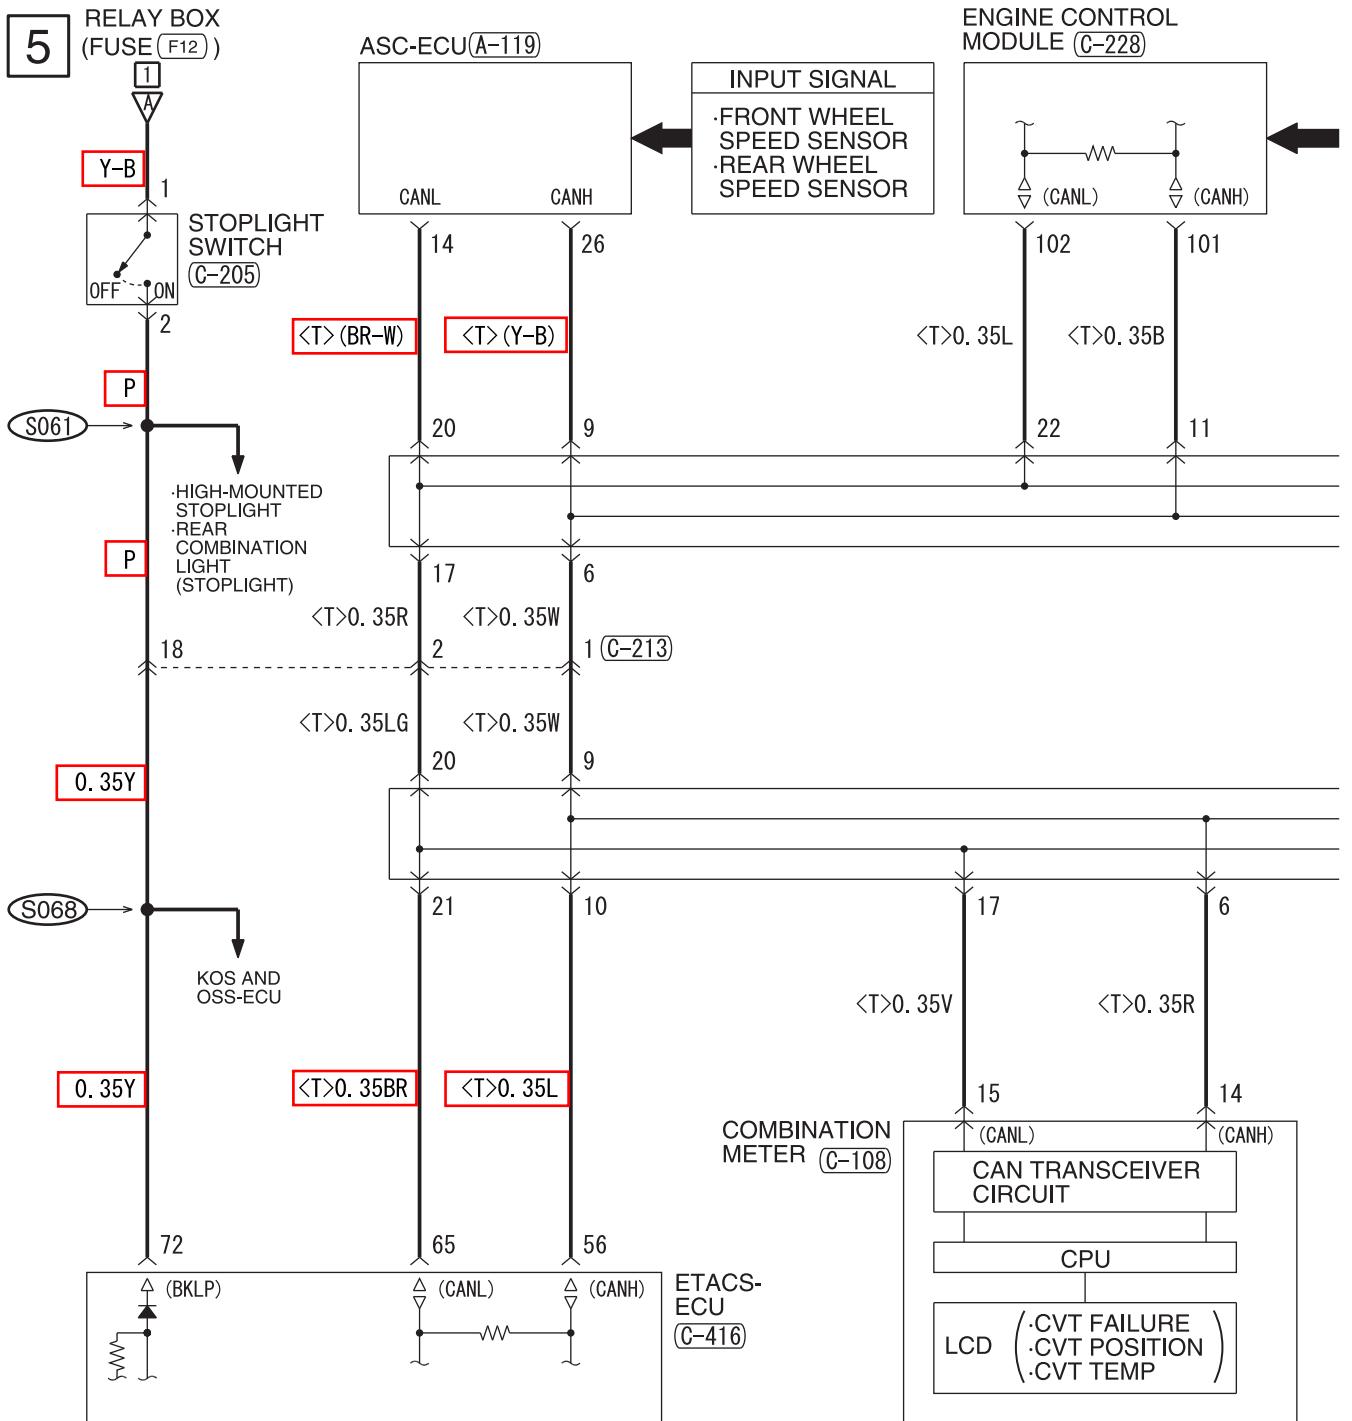

4

5

WIRE COLOR CODE

B : BLACK LG : LIGHT GREEN G : GREEN L : BLUE W : WHITE Y : YELLOW SB : SKY BLUE  
BR : BROWN O : ORANGE GR : GRAY R : RED P : PINK V : VIOLET PU : PURPLE SI : SILVER  
BE : BEIGE

CVT (CONTINUED)