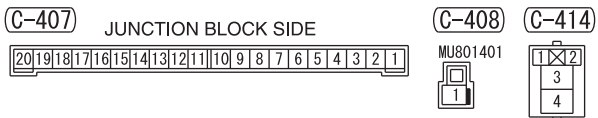

WIRE COLOR CODE
B : BLACK LG : LIGHT GREEN G : GREEN L : BLUE W : WHITE Y : YELLOW SB : SKY BLUE
BR : BROWN O : ORANGE GR : GRAY R : RED P : PINK V : VIOLET PU : PURPLE SI : SILVER
BE : BEIGE