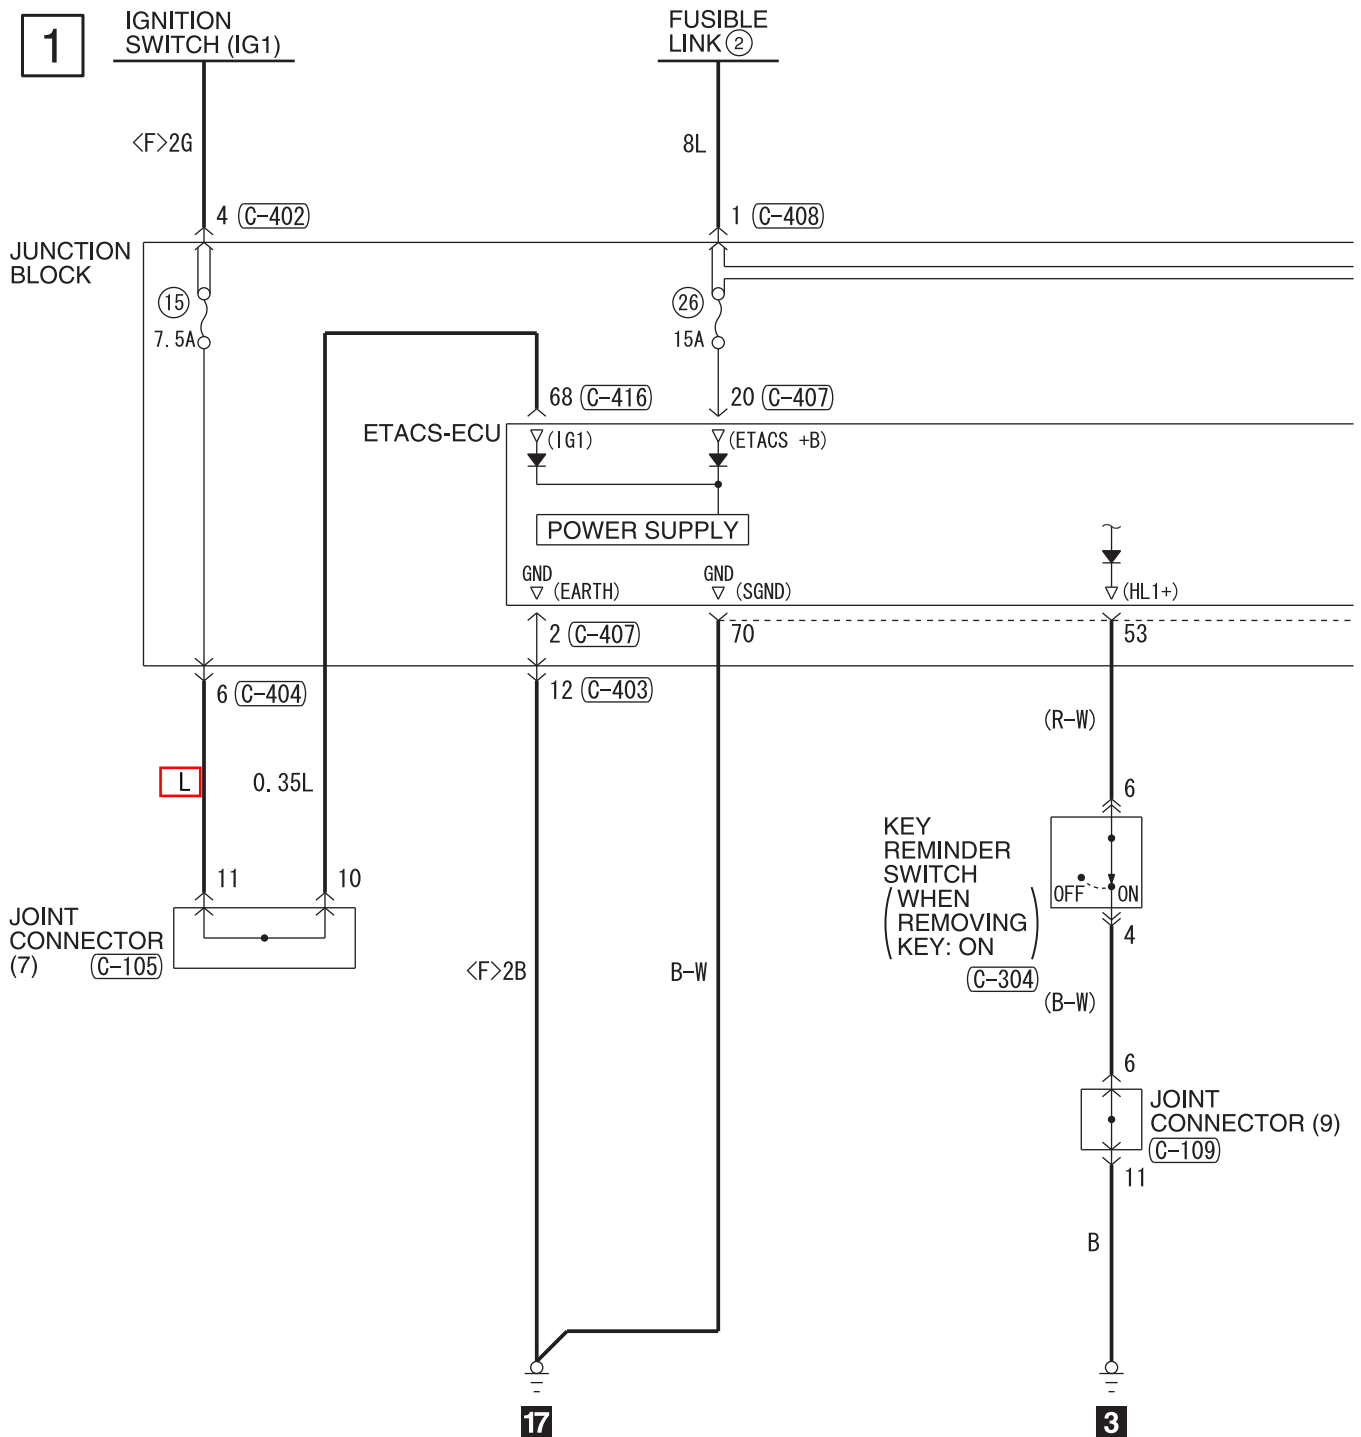

IGNITION KEY REMINDER TONE ALARM <VEHICLES WITHOUT KOS>

M1901011303303

(C-01)

(C-13) FRONT SIDE

(C-105)

(C-108)

(C-109)