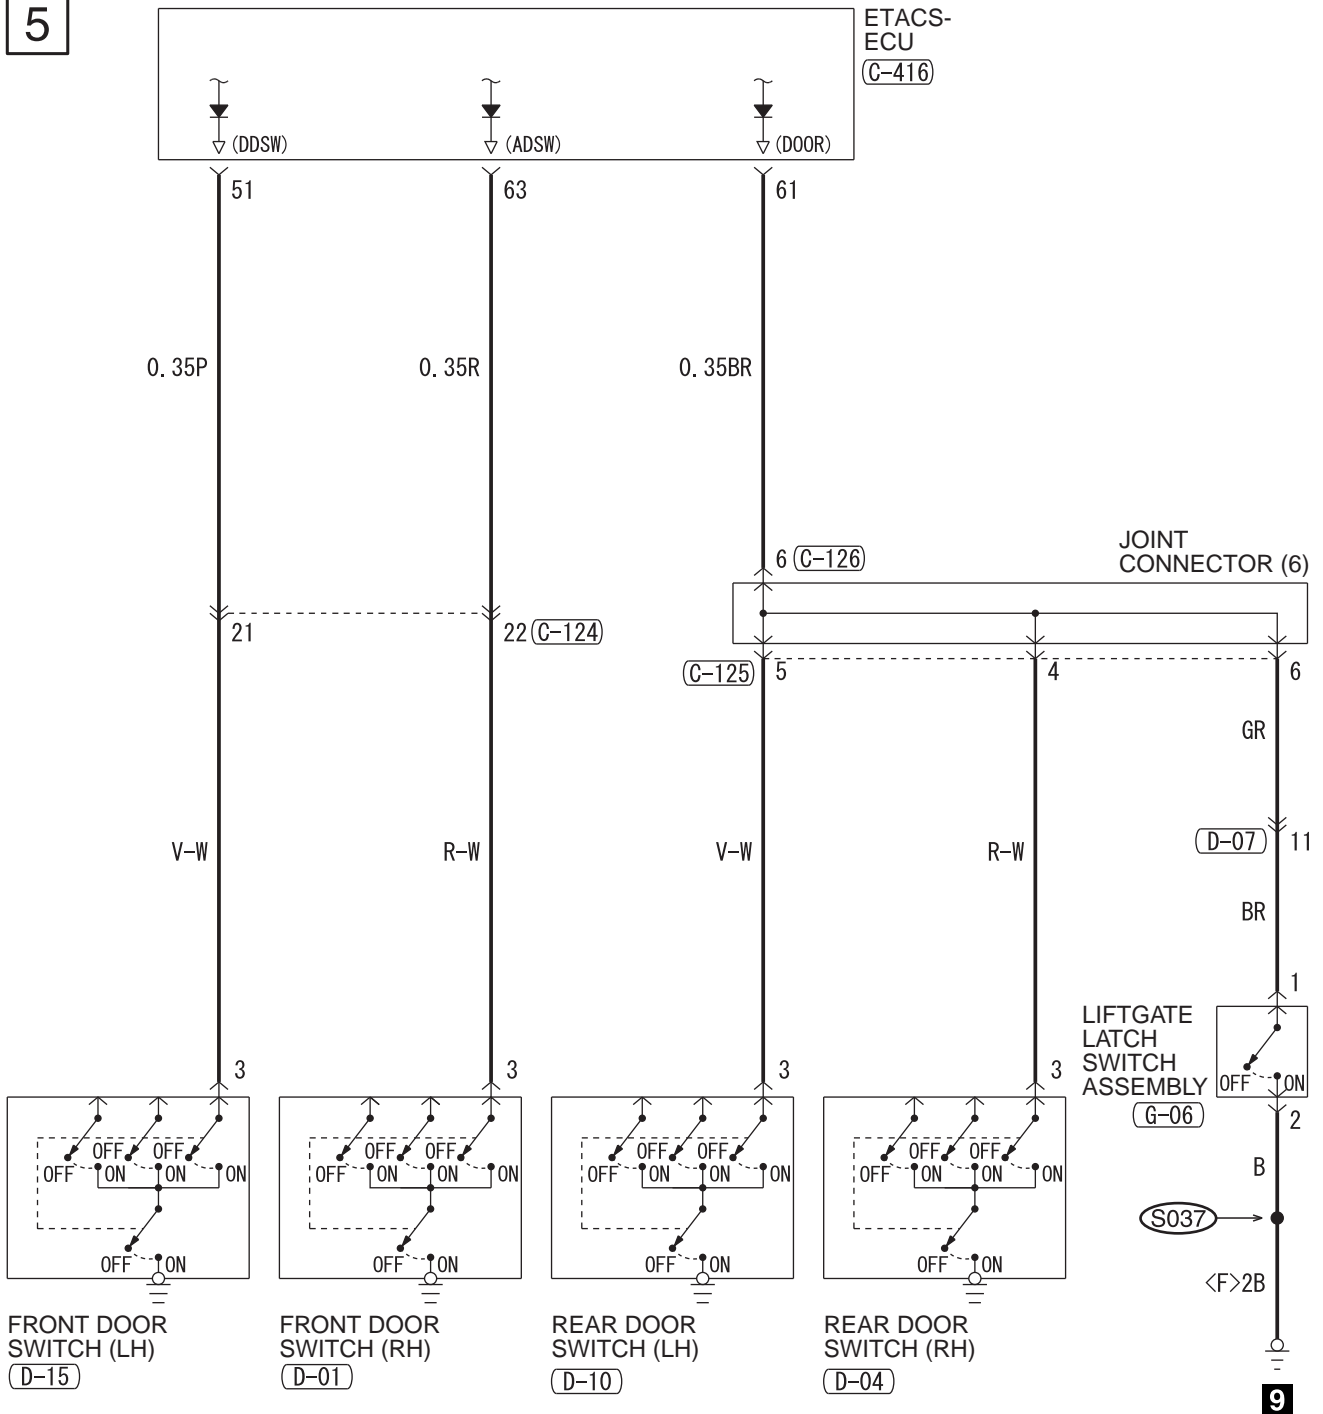

DOME LIGHT AND LUGGAGE COMPARTMENT LIGHT (CONTINUED)

5

WIRE COLOR CODE
B : BLACK LG : LIGHT GREEN G : GREEN L : BLUE W : WHITE
Y : YELLOW SB : SKY BLUE BR : BROWN O : ORANGE GR : GRAY
R : RED P : PINK V : VIOLET PU : PURPLE SI : SILVER BE : BEIGE
ACJ02041AB