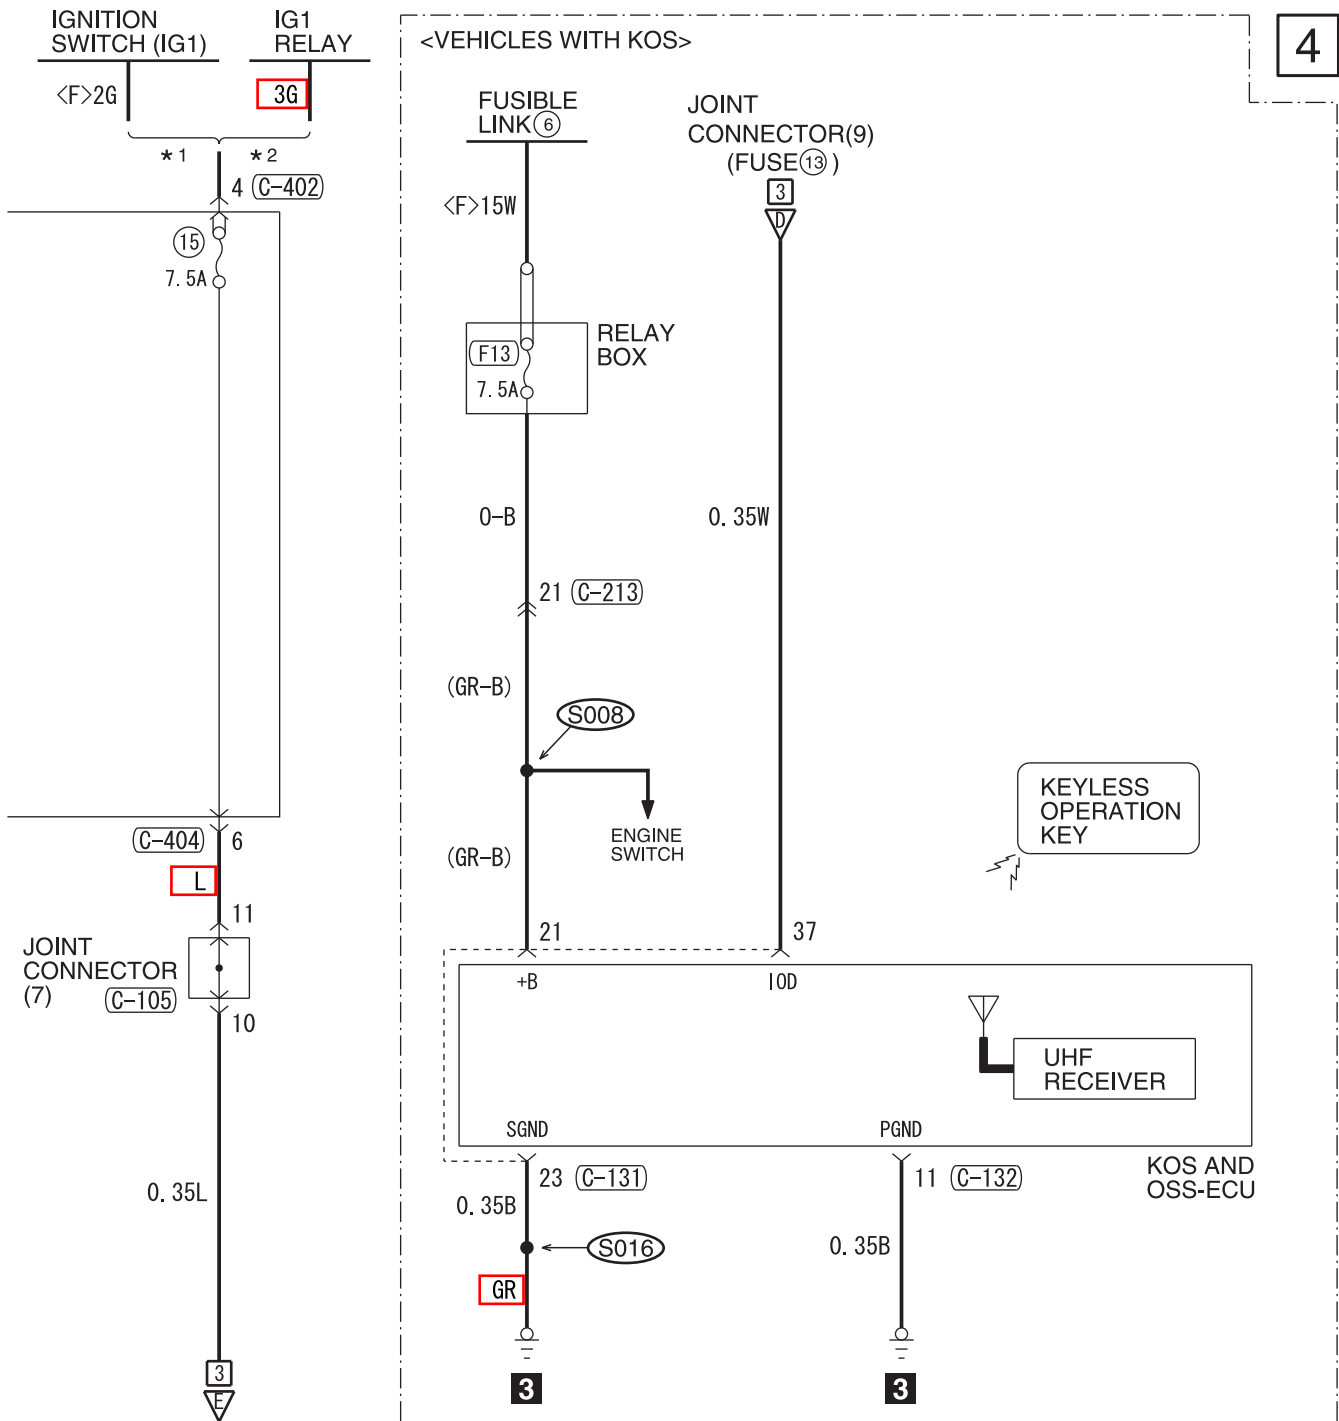

C-402

C-403

C-404

C-407

C-408

C-416

WIRE COLOR CODE

B: BLACK LG: LIGHT GREEN G: GREEN L: BLUE W: WHITE Y: YELLOW SB: SKY BLUE
BR: BROWN O: ORANGE GR: GRAY R: RED P: PINK V: VIOLET PU: PURPLE SI: SILVER
BE: BEIGE