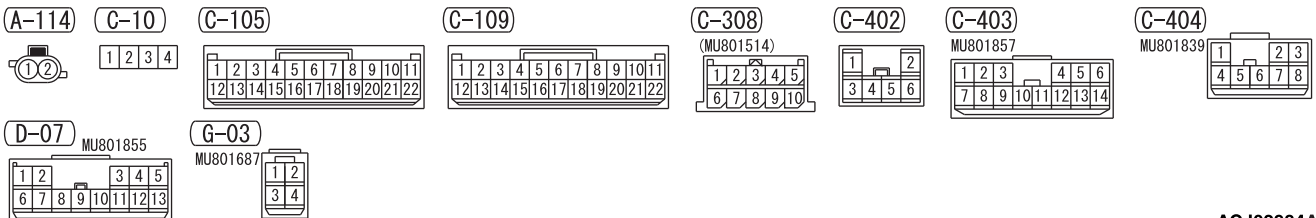

REAR WIPER AND WASHER

NOTE
*1 : VEHICLES WITHOUT KOS
*2 : VEHICLES WITH KOS