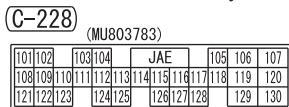

AUTOMATIC AIR CONDITIONING SYSTEM (CONTINUED)