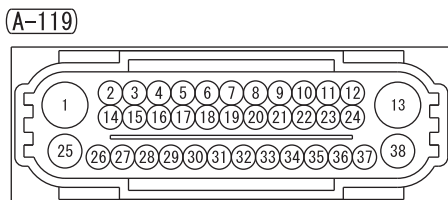

ABS, ASC AND HSA (CONTINUED)