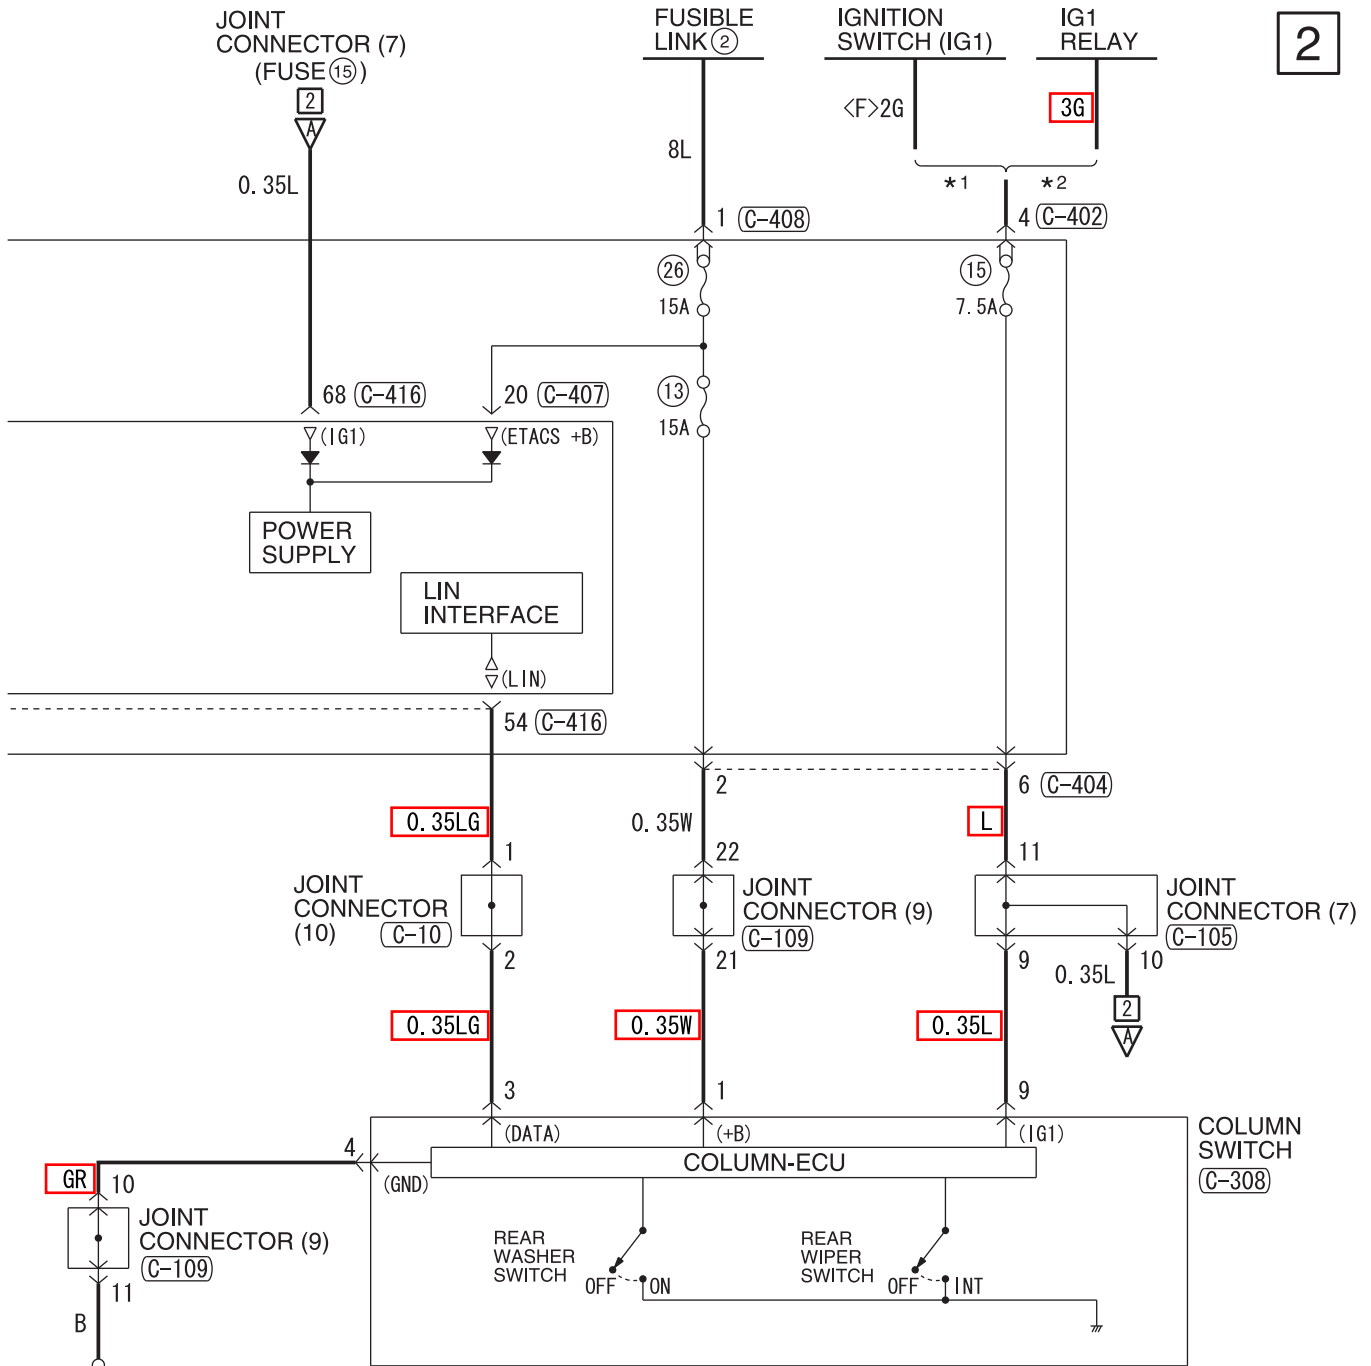

2

3

WIRE COLOR CODE

B: BLACK LG: LIGHT GREEN G: GREEN L: BLUE W: WHITE Y: YELLOW SB: SKY BLUE
BR: BROWN O: ORANGE GR: GRAY R: RED P: PINK V: VIOLET PU: PURPLE SI: SILVER
BE: BEIGE