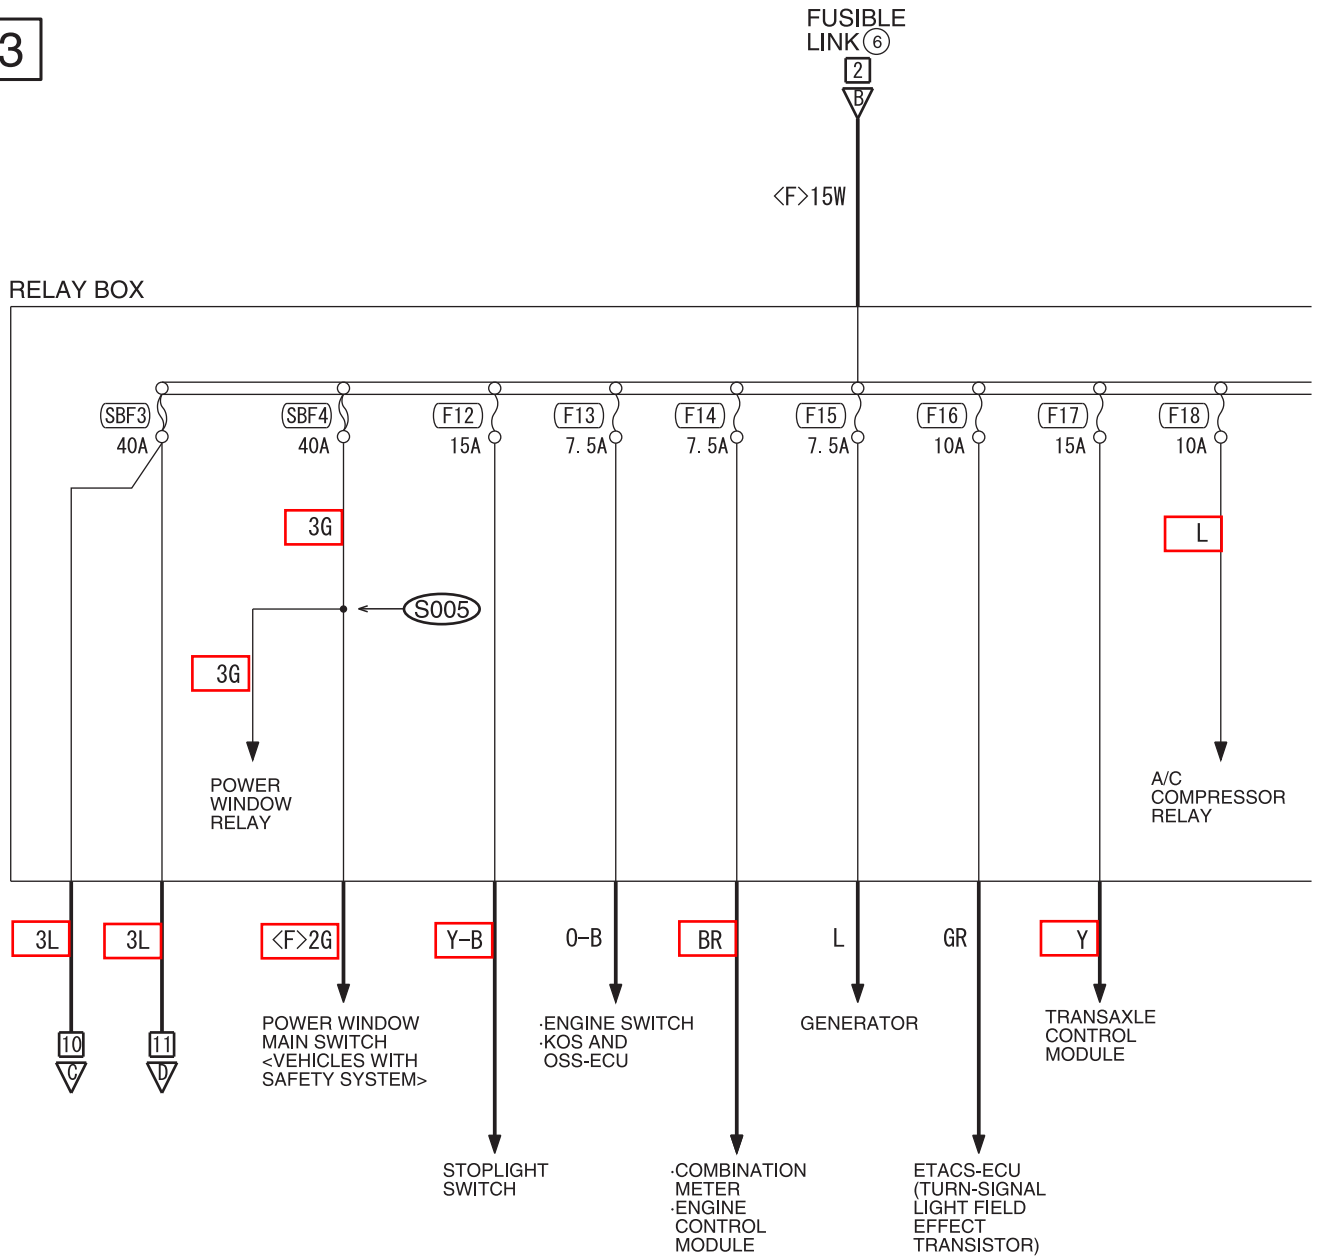

POWER DISTRIBUTION SYSTEM (CONTINUED)

3