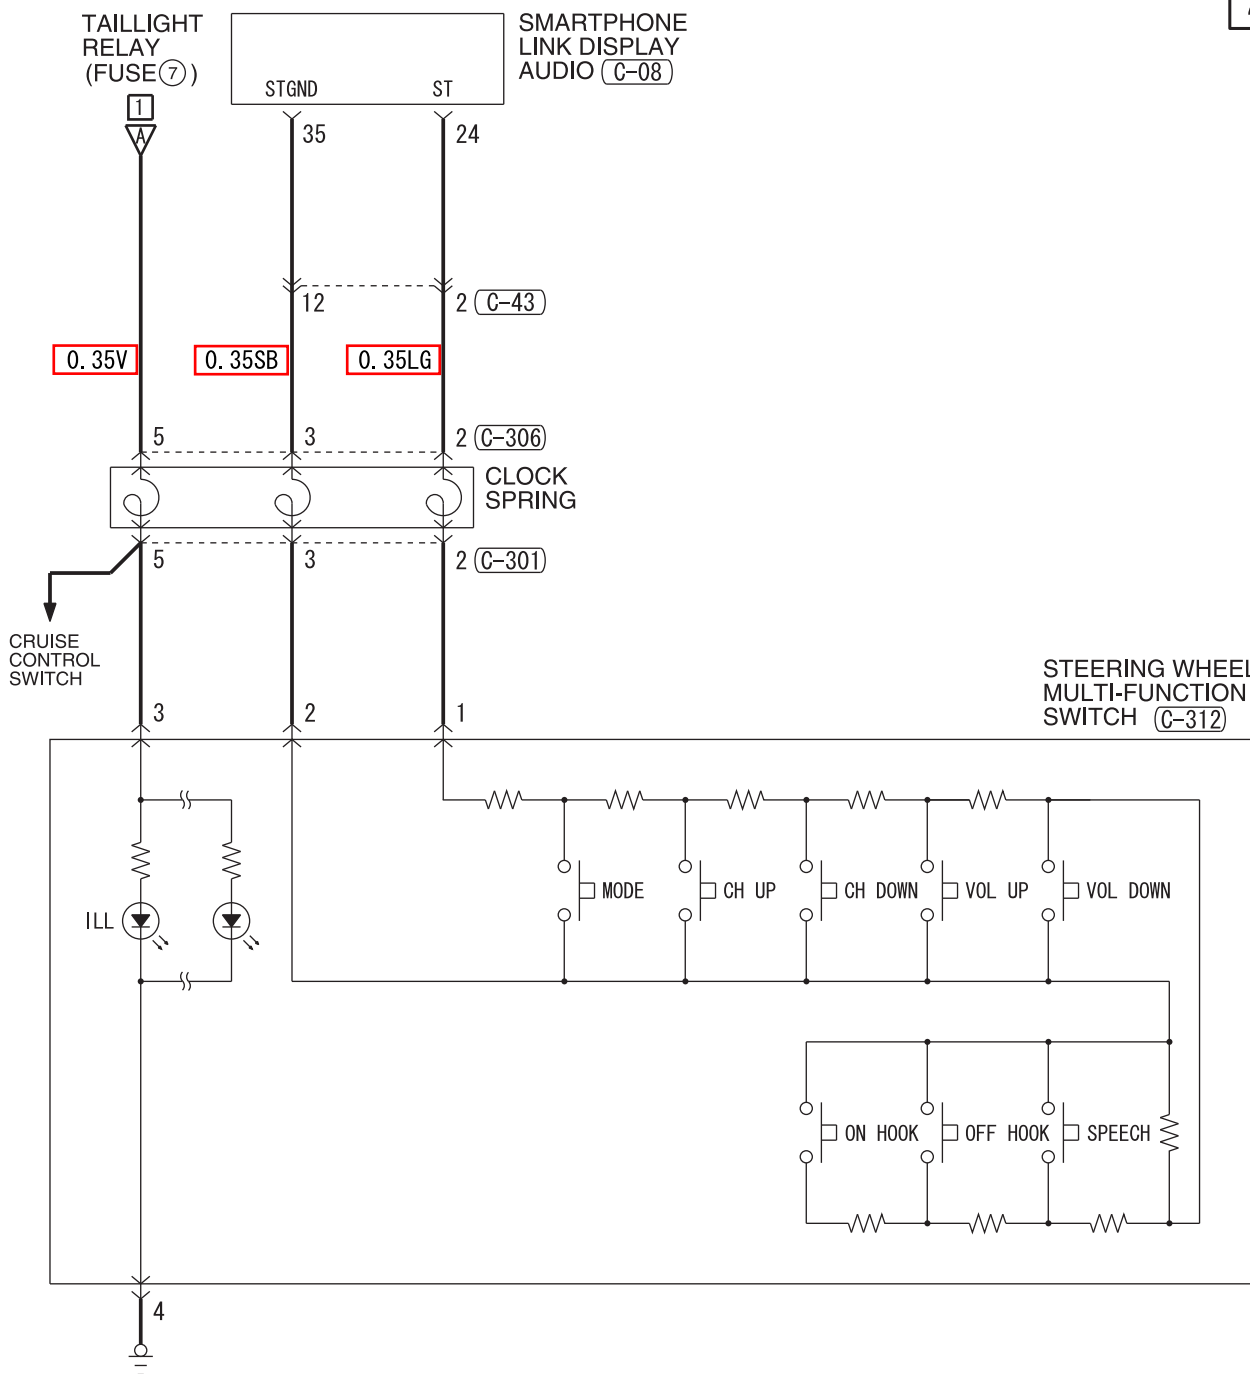

(C-07)

(C-08)

(C-43)

(C-109)

(C-301)

(C-306)

**WIRE COLOR CODE**

B: BLACK LG: LIGHT GREEN G: GREEN L: BLUE W: WHITE Y: YELLOW SB: SKY BLUE  
 BR: BROWN O: ORANGE GR: GRAY R: RED P: PINK V: VIOLET PU: PURPLE SI: SILVER  
 BE: BEIGE