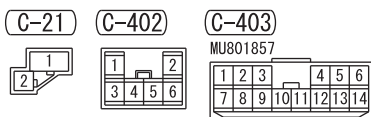

WIRE COLOR CODE

B: BLACK LG: LIGHT GREEN G: GREEN L: BLUE W: WHITE Y: YELLOW SB: SKY BLUE
BR: BROWN O: ORANGE GR: GRAY R: RED P: PINK V: VIOLET PU: PURPLE SI: SILVER
BE: BEIGE