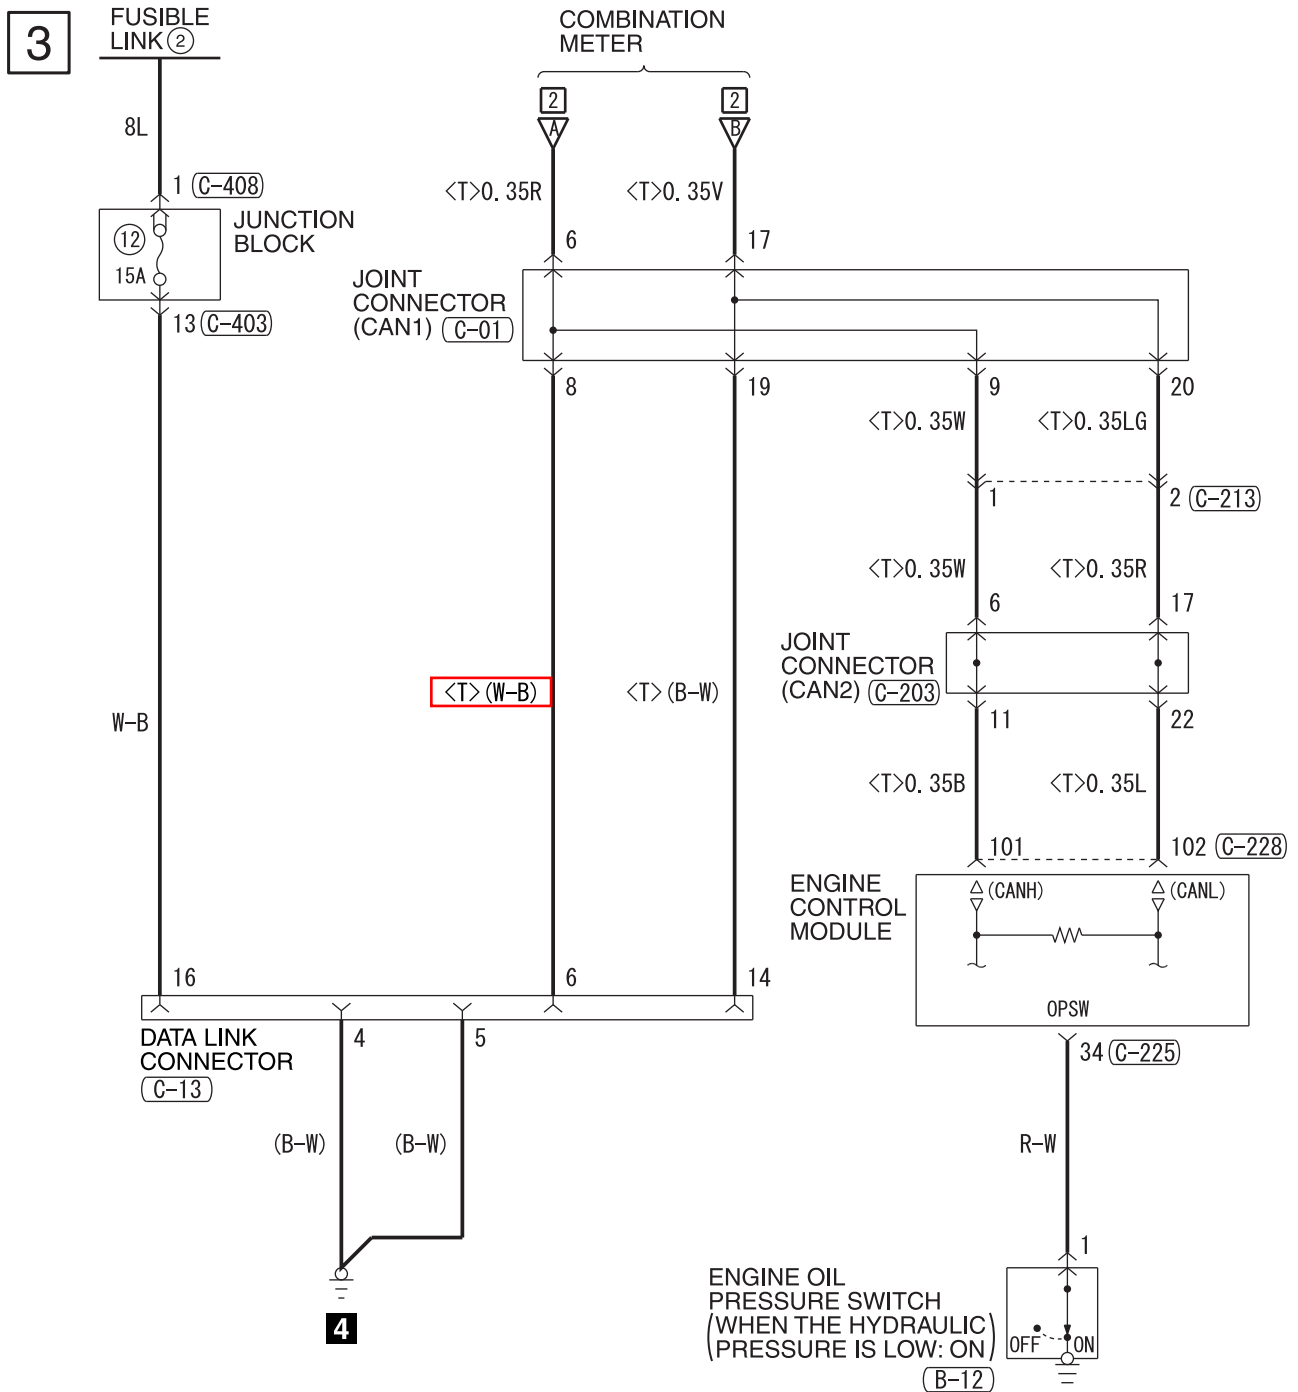

BRAKE WARNING LIGHT, OIL PRESSURE WARNING LIGHT, FUEL WARNING LIGHT AND WASHER FLUID LEVEL WARNING LIGHT (CONTINUED)