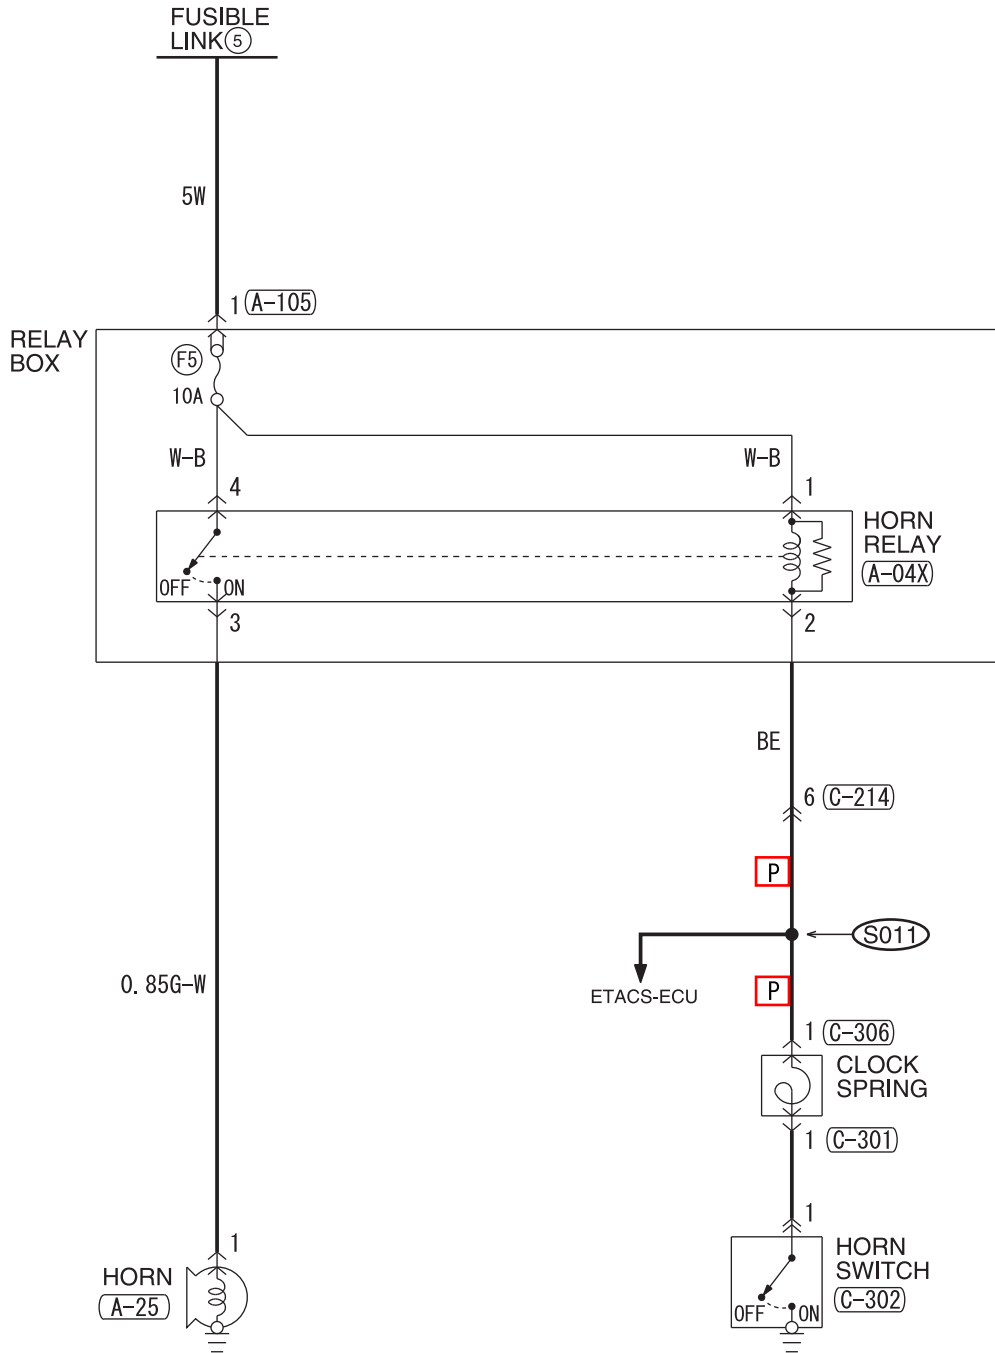

HORN

M1901003304000

1

WIRE COLOR CODE

B: BLACK LG: LIGHT GREEN G: GREEN L: BLUE W: WHITE Y: YELLOW SB: SKY BLUE
BR: BROWN O: ORANGE GR: GRAY R: RED P: PINK V: VIOLET PU: PURPLE SI: SILVER
BE: BEIGE