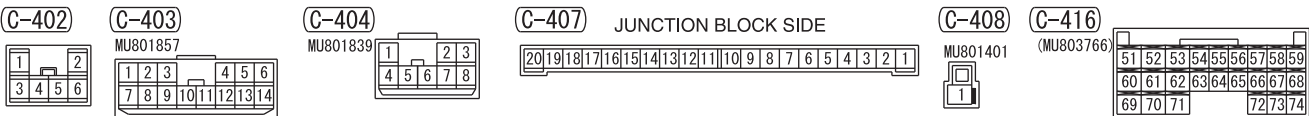

WIRE COLOR CODE

B: BLACK LG: LIGHT GREEN G: GREEN L: BLUE W: WHITE Y: YELLOW SB: SKY BLUE
BR: BROWN O: ORANGE GR: GRAY R: RED P: PINK V: VIOLET PU: PURPLE SI: SILVER
BE: BEIGE