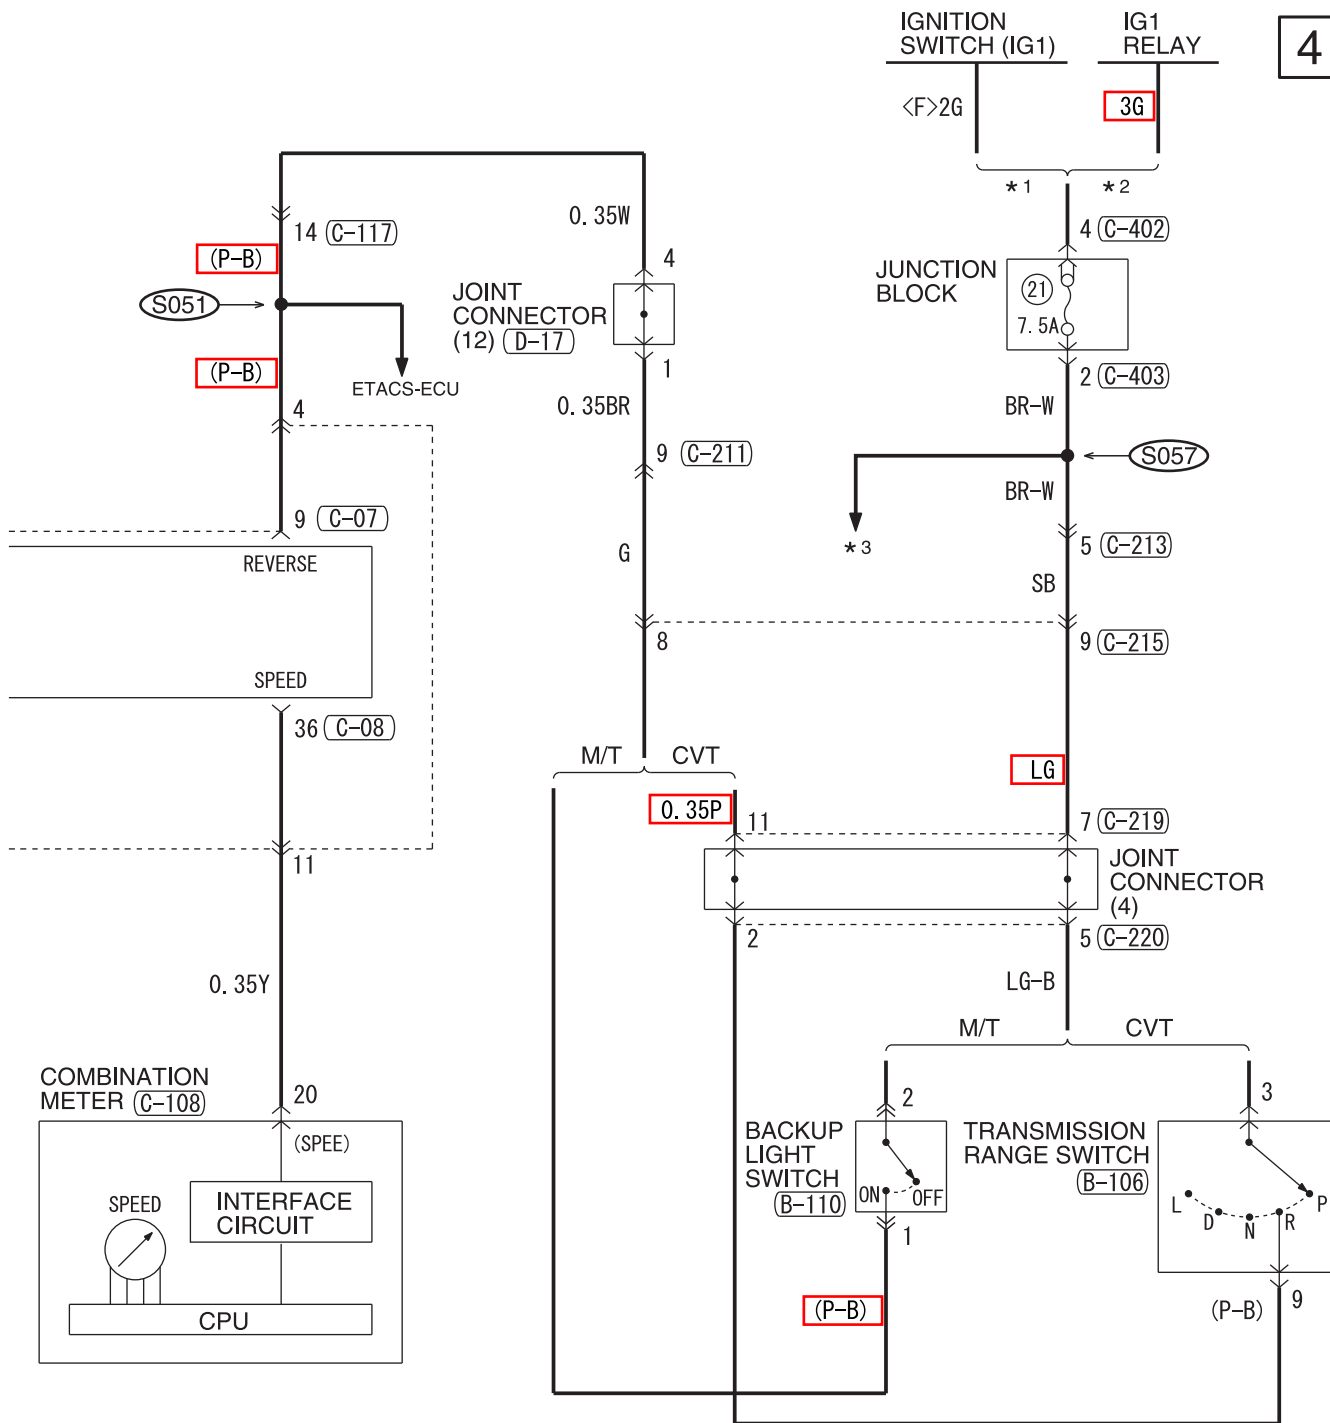

4

SMARTPHONE LINK DISPLAY AUDIO SYSTEM (CONTINUED)

5

WIRE COLOR CODE  
 B : BLACK LG : LIGHT GREEN G : GREEN L : BLUE W : WHITE Y : YELLOW SB : SKY BLUE  
 BR : BROWN O : ORANGE GR : GRAY R : RED P : PINK V : VIOLET PU : PURPLE SI : SILVER  
 BE : BEIGE