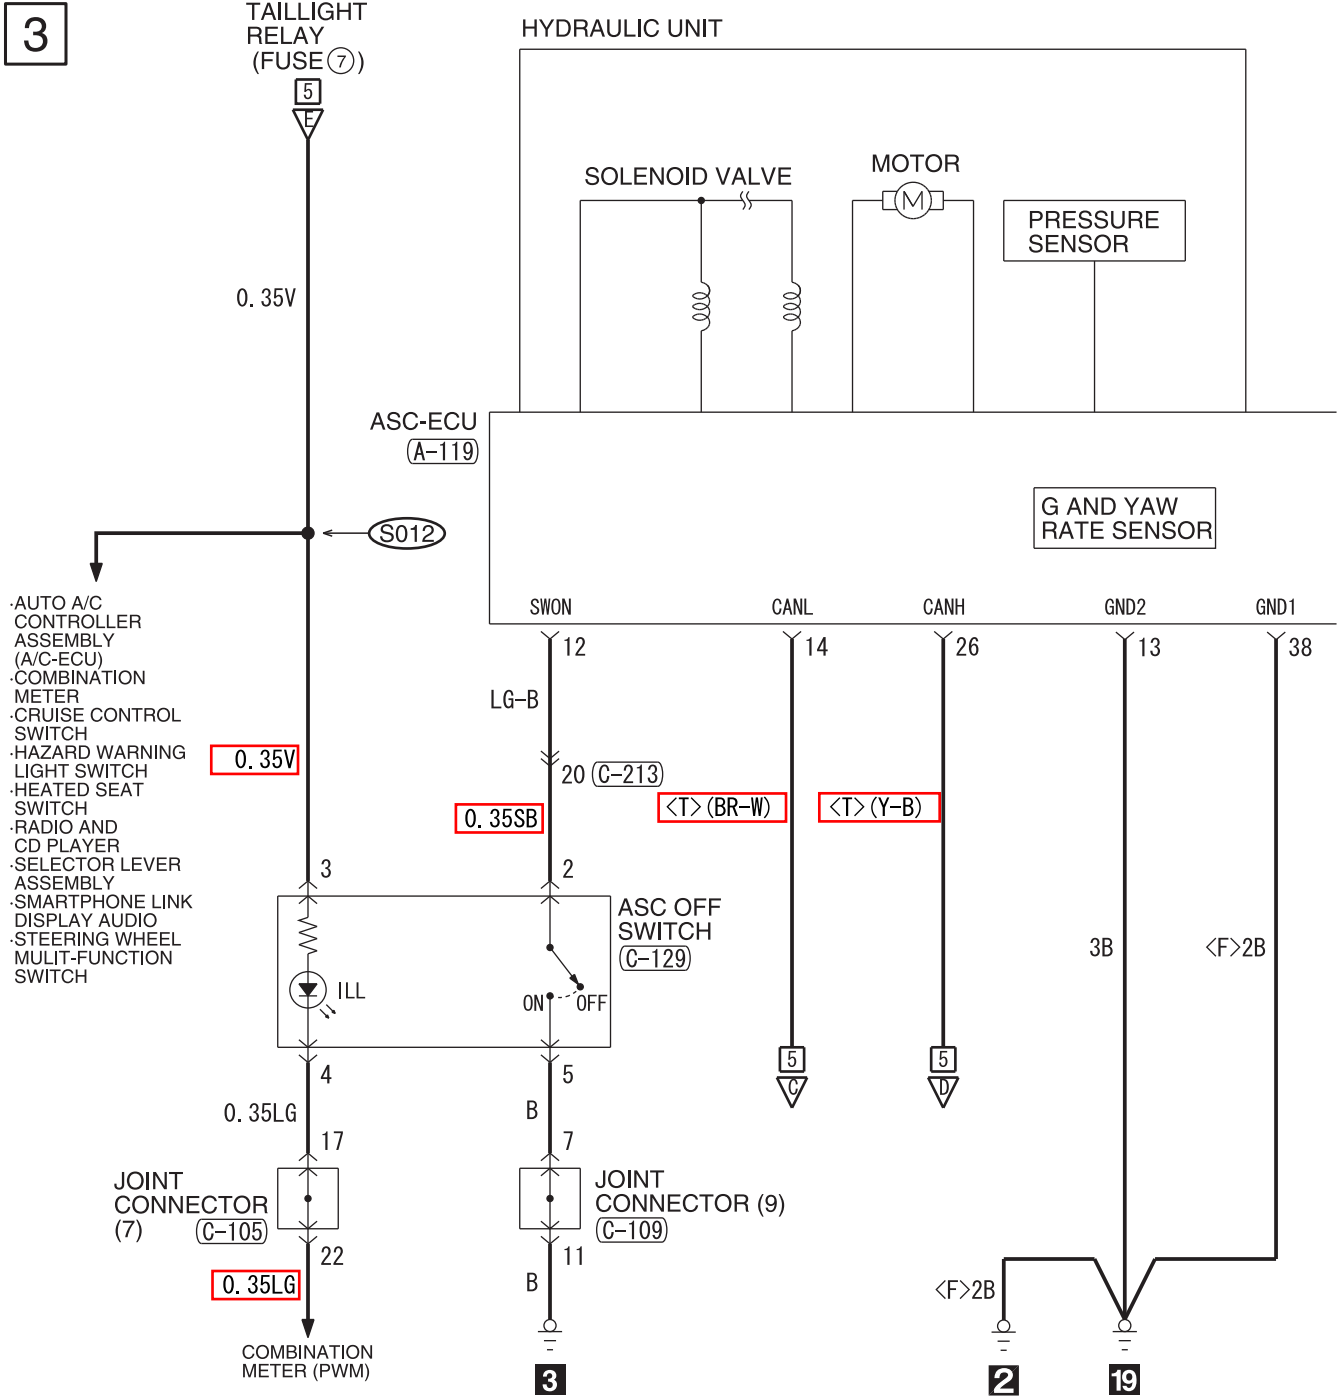

ABS, ASC AND HSA (CONTINUED)