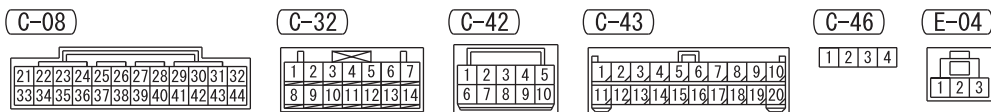

SMARTPHONE LINK DISPLAY AUDIO SYSTEM (CONTINUED)

5

WIRE COLOR CODE
B : BLACK LG : LIGHT GREEN G : GREEN L : BLUE W : WHITE Y : YELLOW SB : SKY BLUE
BR : BROWN O : ORANGE GR : GRAY R : RED P : PINK V : VIOLET PU : PURPLE SI : SILVER
BE : BEIGE