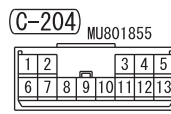

MFI SYSTEM (CONTINUED)

7

NOTE
3: M/T
4: CVT