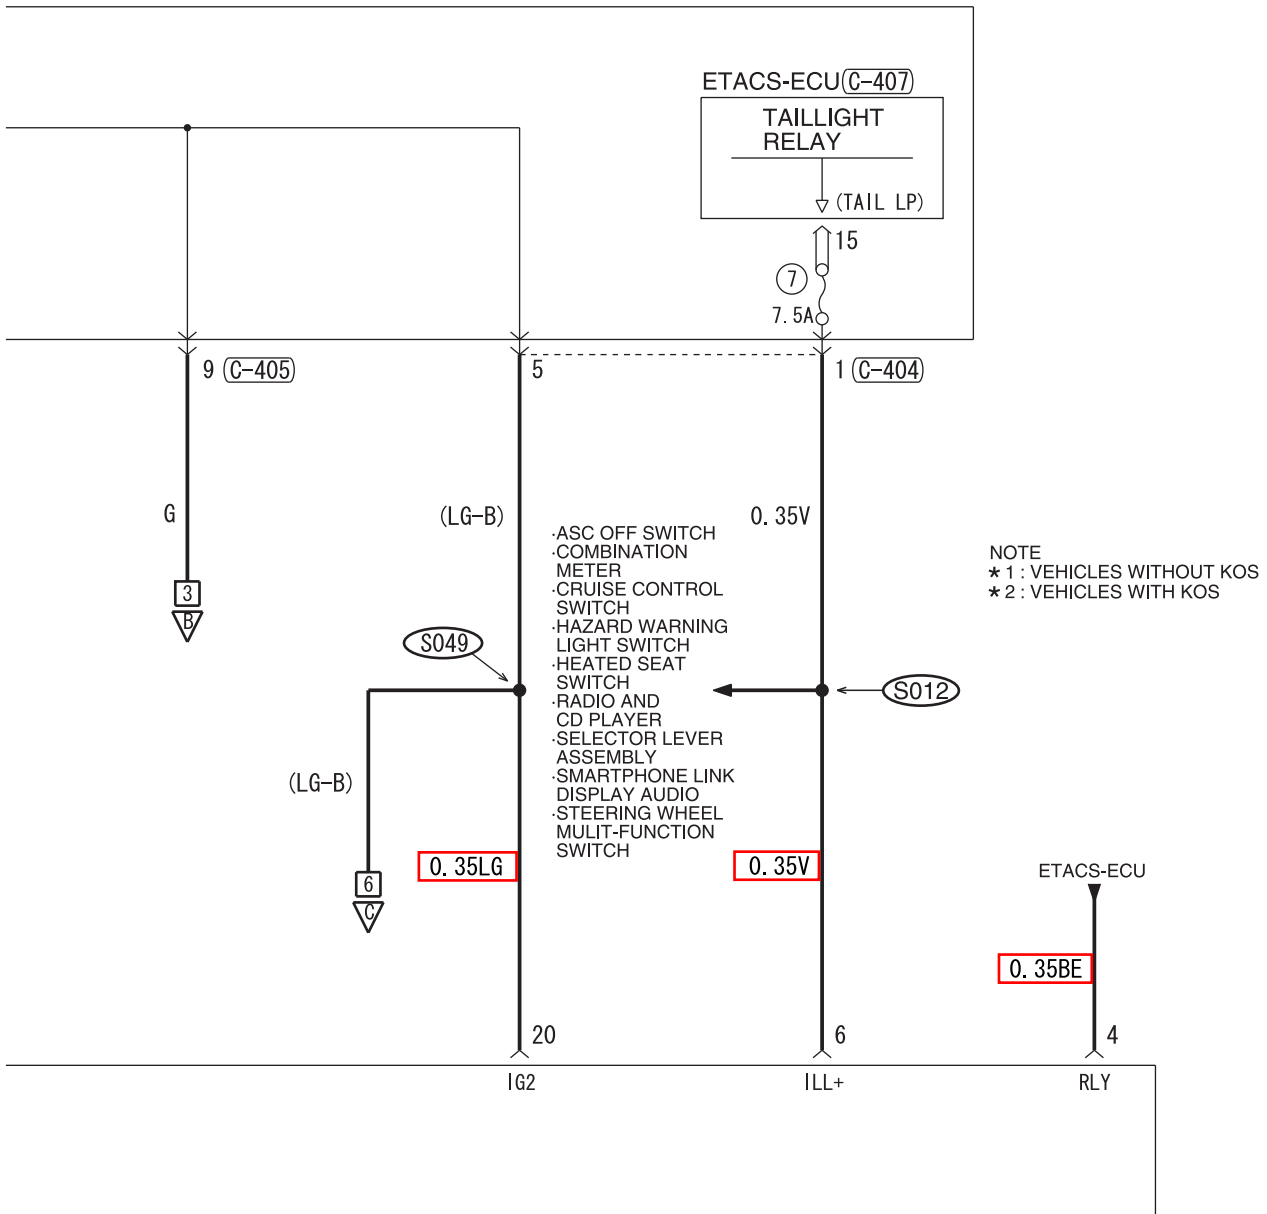

WIRE COLOR CODE
B : BLACK LG : LIGHT GREEN G : GREEN L : BLUE W : WHITE Y : YELLOW SB : SKY BLUE
BR : BROWN O : ORANGE GR : GRAY R : RED P : PINK V : VIOLET PU : PURPLE SI : SILVER
BE : BEIGE