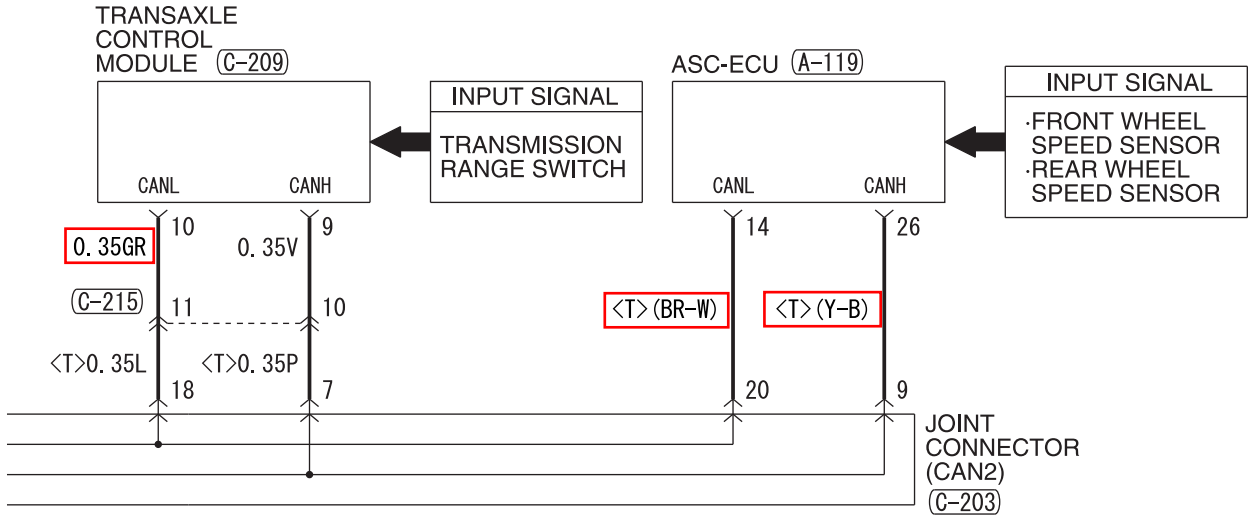

10

WIRE COLOR CODE

B: BLACK LG: LIGHT GREEN G: GREEN L: BLUE W: WHITE
Y: YELLOW SB: SKY BLUE BR: BROWN O: ORANGE GR: GRAY
R: RED P: PINK V: VIOLET PU: PURPLE SI: SILVER BE: BEIGE