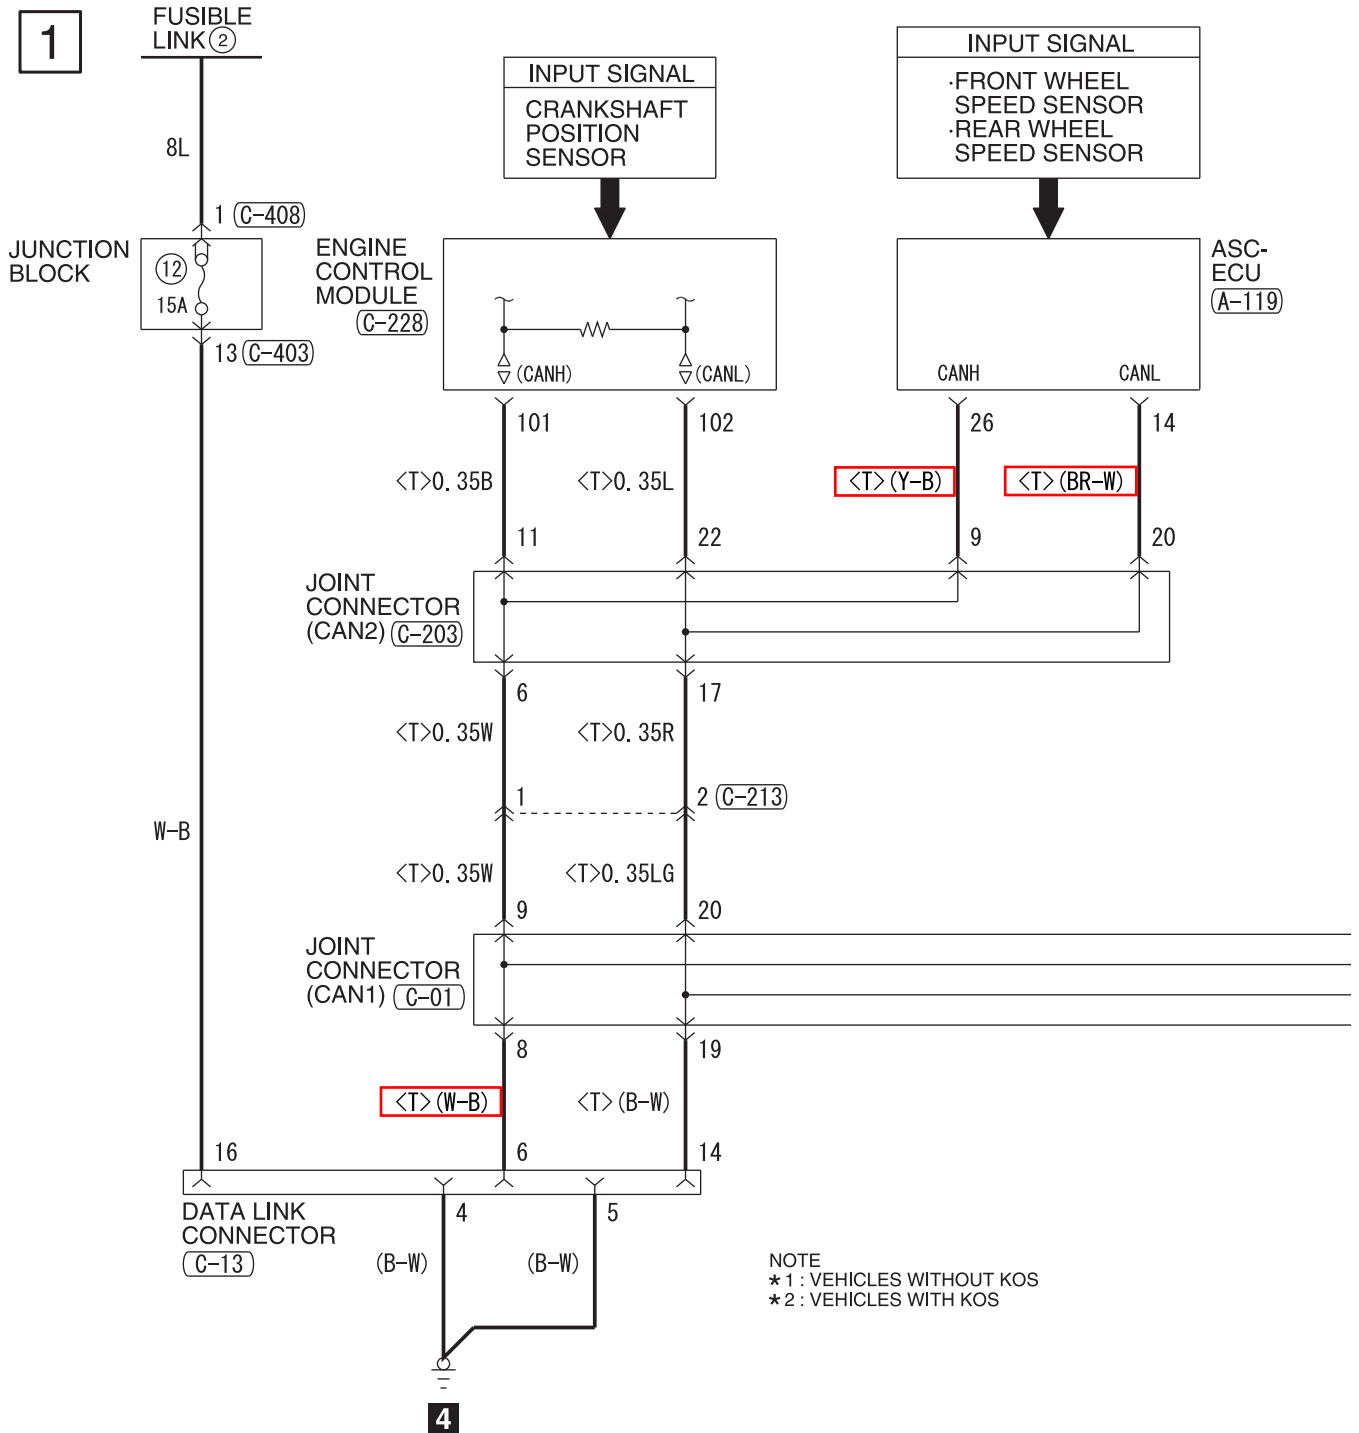

PARKING BRAKE REMINDER TONE ALARM

M1901033502625