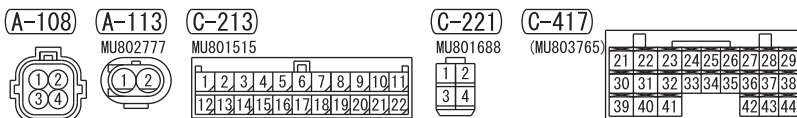

SPARE CONNECTOR (CONTINUED)

3

WIRE COLOR CODE

B: BLACK LG: LIGHT GREEN G: GREEN L: BLUE W: WHITE Y: YELLOW SB: SKY BLUE
BR: BROWN O: ORANGE GR: GRAY R: RED P: PINK V: VIOLET PU: PURPLE SI: SILVER
BE: BEIGE