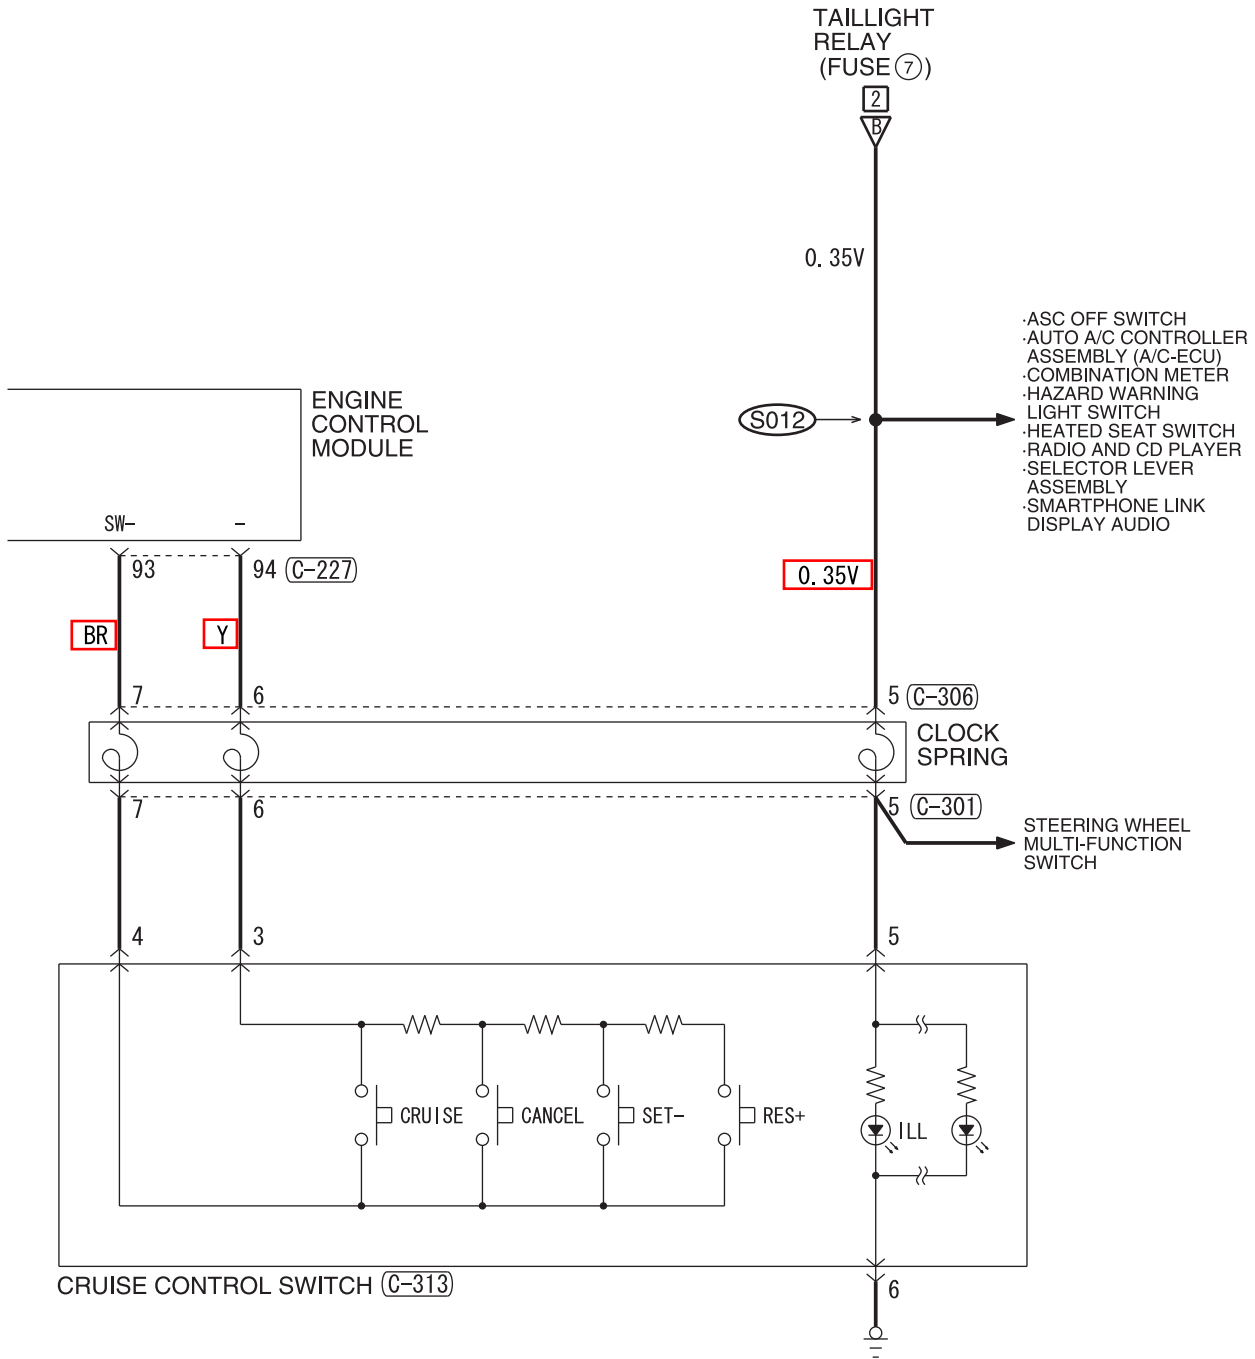

C-227

(MU803782)

71	72	73	74	JAE	75	76	77
78	79	80	81	82	83	84	85
86	87	88	89	90	91	92	93
94	95	96	97	98			

C-228

(MU803783)

101	102	103	104	JAE	105	106	107
108	109	110	111	112	113	114	115
116	117	118	119	120	121	122	123
124	125	126	127	128	129	130	

C-301

1	2	3	4	5
6	7	8	9	10

C-306

1	2	3	4	5
6	7	8	9	10

C-313

1	2	3	4	5	6

WIRE COLOR CODE

B : BLACK LG : LIGHT GREEN G : GREEN L : BLUE W : WHITE Y : YELLOW SB : SKY BLUE
BR : BROWN O : ORANGE GR : GRAY R : RED P : PINK V : VIOLET PU : PURPLE SI : SILVER
BE : BEIGE