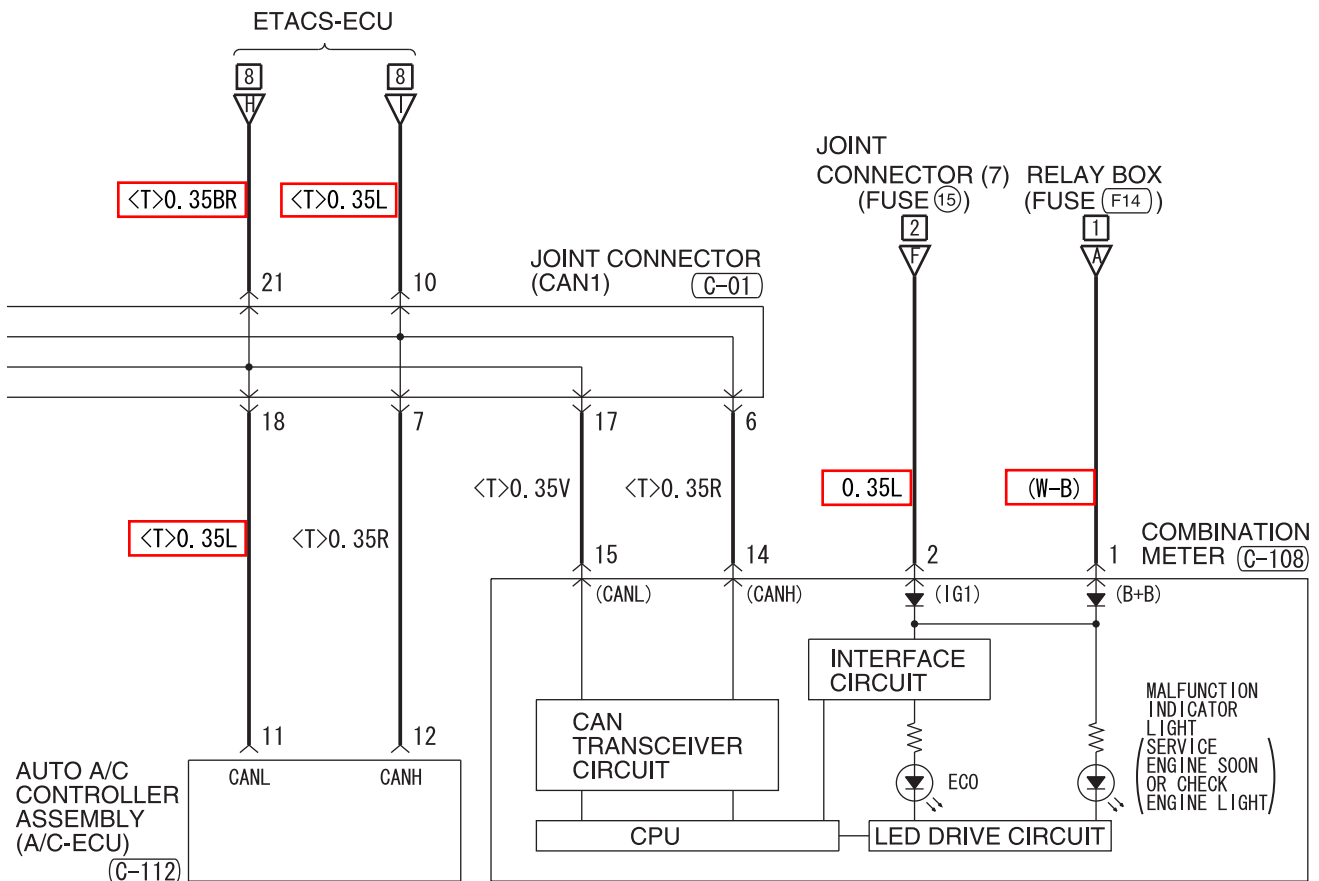

10

WIRE COLOR CODE

B: BLACK LG: LIGHT GREEN G: GREEN L: BLUE W: WHITE
Y: YELLOW SB: SKY BLUE BR: BROWN O: ORANGE GR: GRAY
R: RED P: PINK V: VIOLET PU: PURPLE SI: SILVER BE: BEIGE