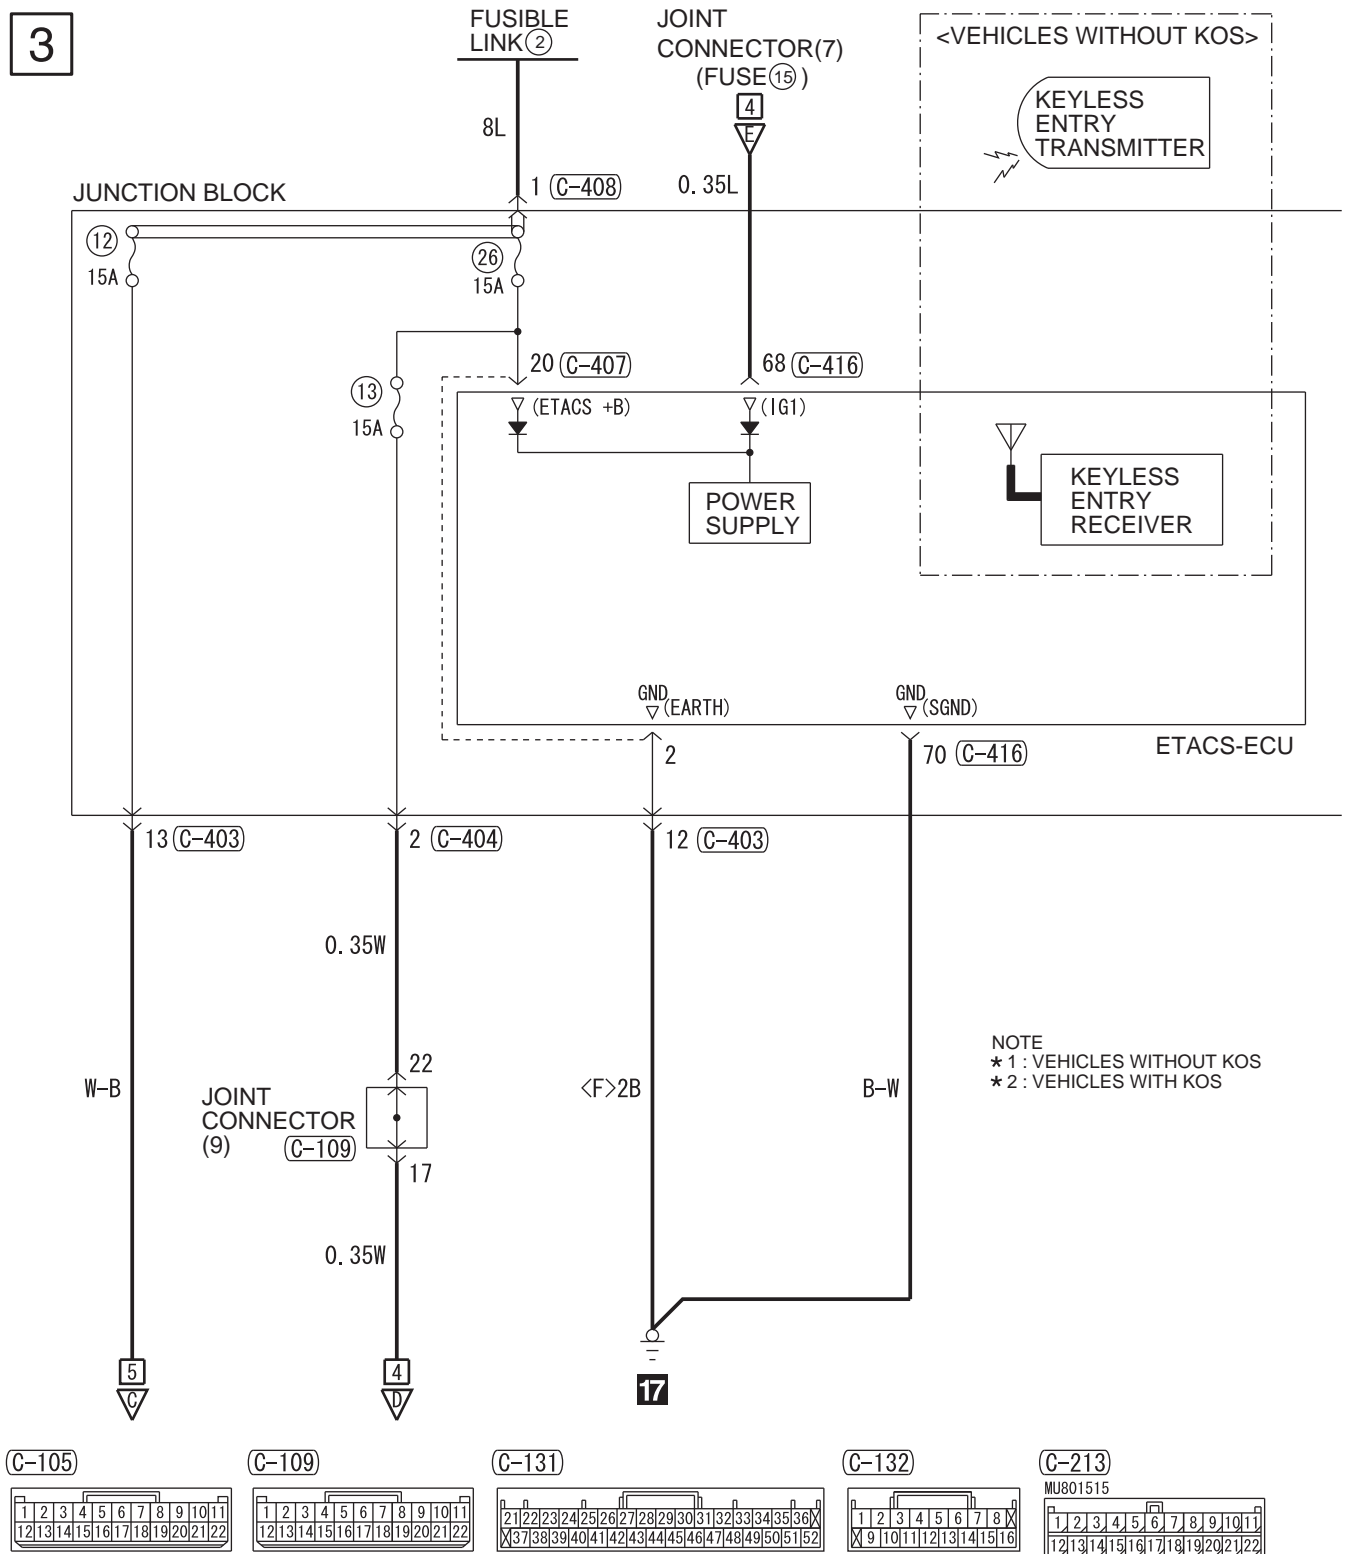

PANIC ALARM (CONTINUED)

3