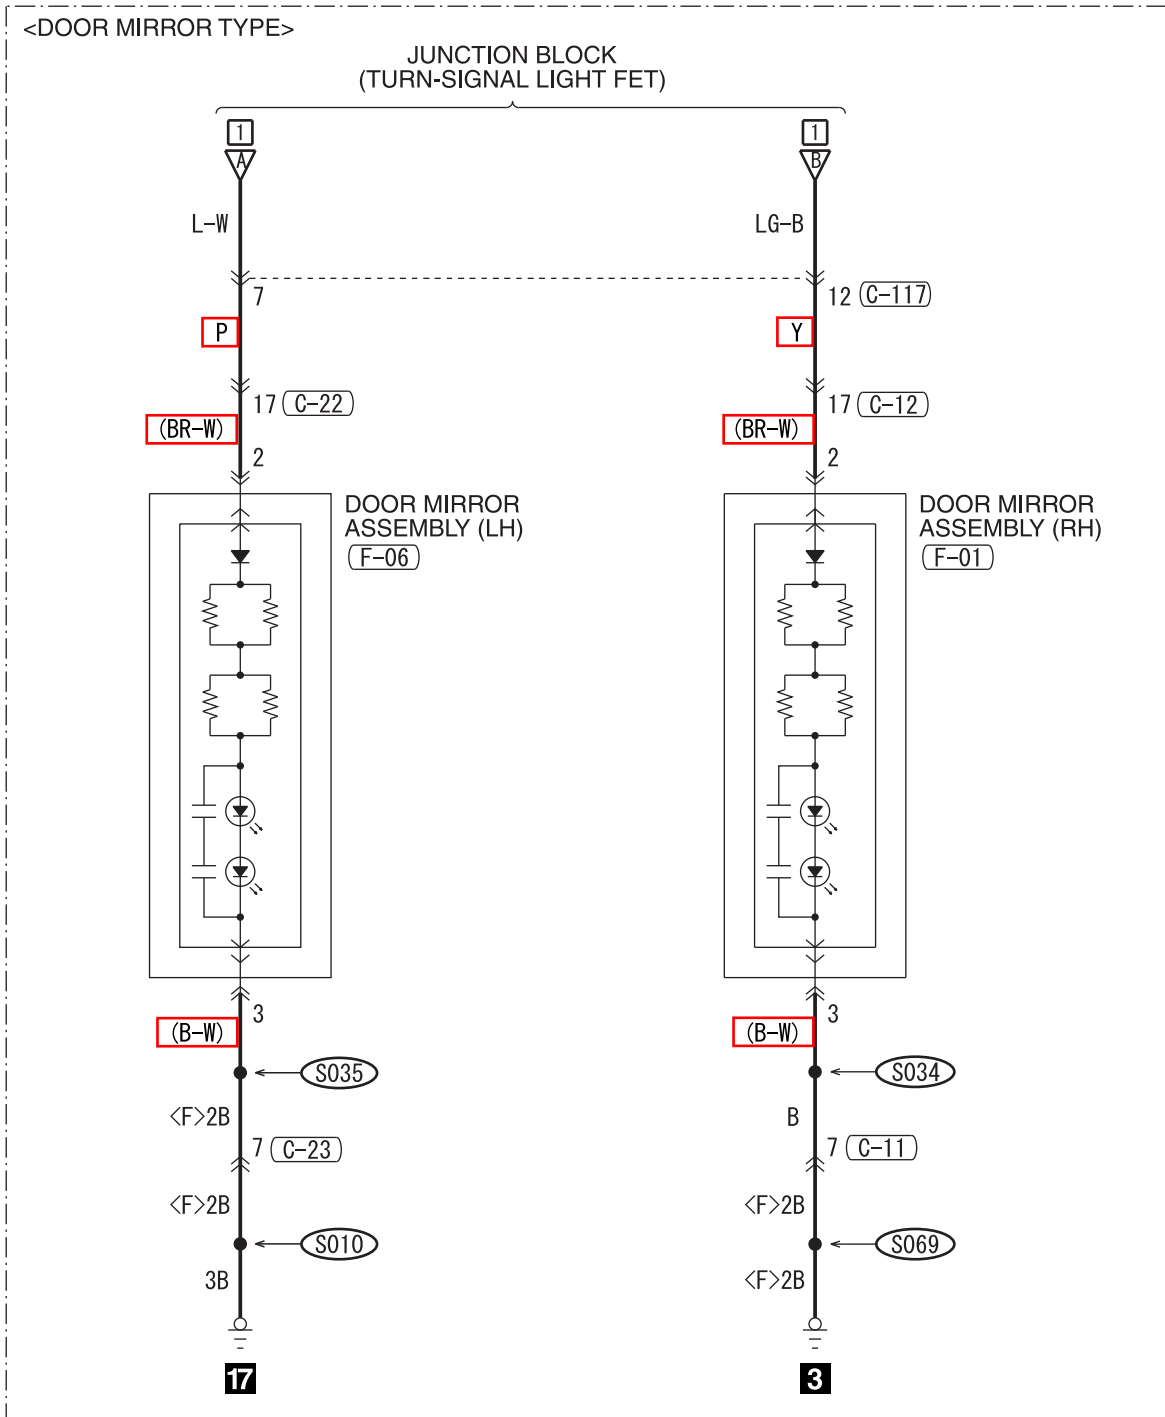

TURN-SIGNAL LIGHT AND HAZARD WARNING LIGHT (CONTINUED)

5

C-11

C-12

MU801515

C-22

MU801515

C-23

C-117

MU801589

F-01

F-06

WIRE COLOR CODE

B: BLACK LG: LIGHT GREEN G: GREEN L: BLUE W: WHITE Y: YELLOW SB: SKY BLUE
BR: BROWN O: ORANGE GR: GRAY R: RED P: PINK V: VIOLET PU: PURPLE SI: SILVER
BE: BEIGE