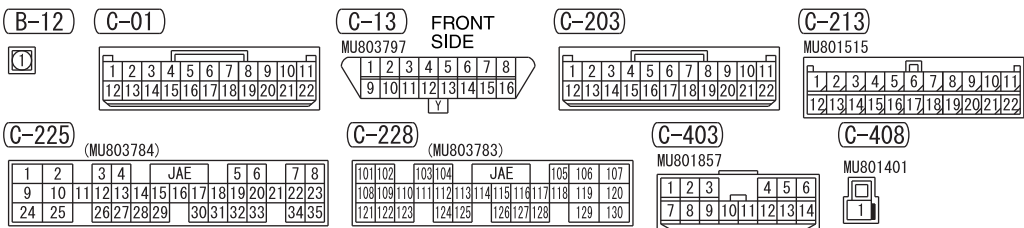

BRAKE WARNING LIGHT, OIL PRESSURE WARNING LIGHT, FUEL WARNING LIGHT AND WASHER FLUID LEVEL WARNING LIGHT (CONTINUED)