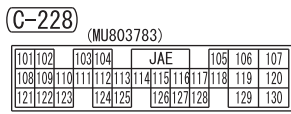

WINDSHIELD WIPER AND WASHER (CONTINUED)

(A-119)

(C-01)

(C-416)

(C-13) FRONT SIDE

(C-203)

WIRE COLOR CODE

B : BLACK LG : LIGHT GREEN G : GREEN L : BLUE W : WHITE Y : YELLOW SB : SKY BLUE  
BR : BROWN O : ORANGE GR : GRAY R : RED P : PINK V : VIOLET PU : PURPLE SI : SILVER  
BE : BEIGE