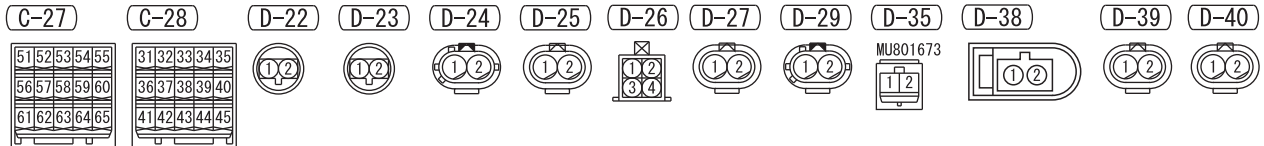

SUPPLEMENTAL RESTRAINT SYSTEM (SRS) (CONTINUED)

5