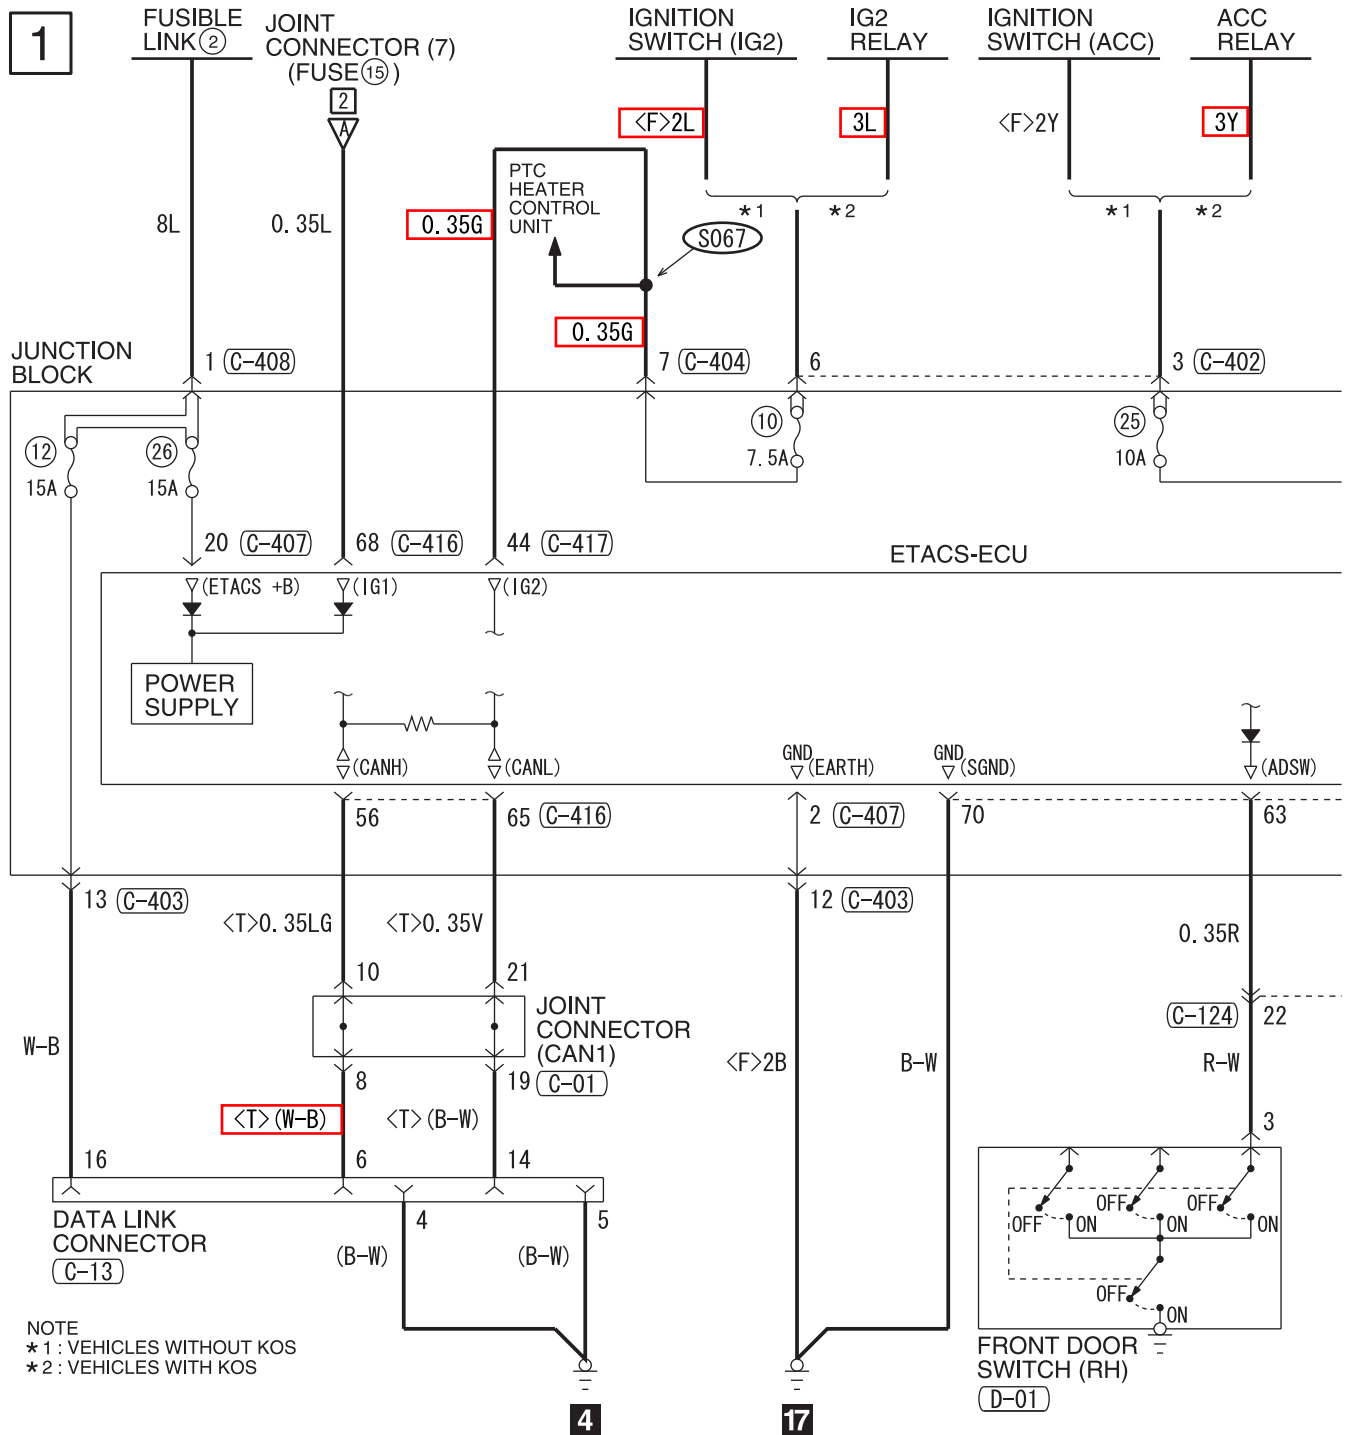

POWER WINDOWS <VEHICLES WITH SAFETY SYSTEM>

M1901004607791

NOTE
*1 : VEHICLES WITHOUT KOS
*2 : VEHICLES WITH KOS