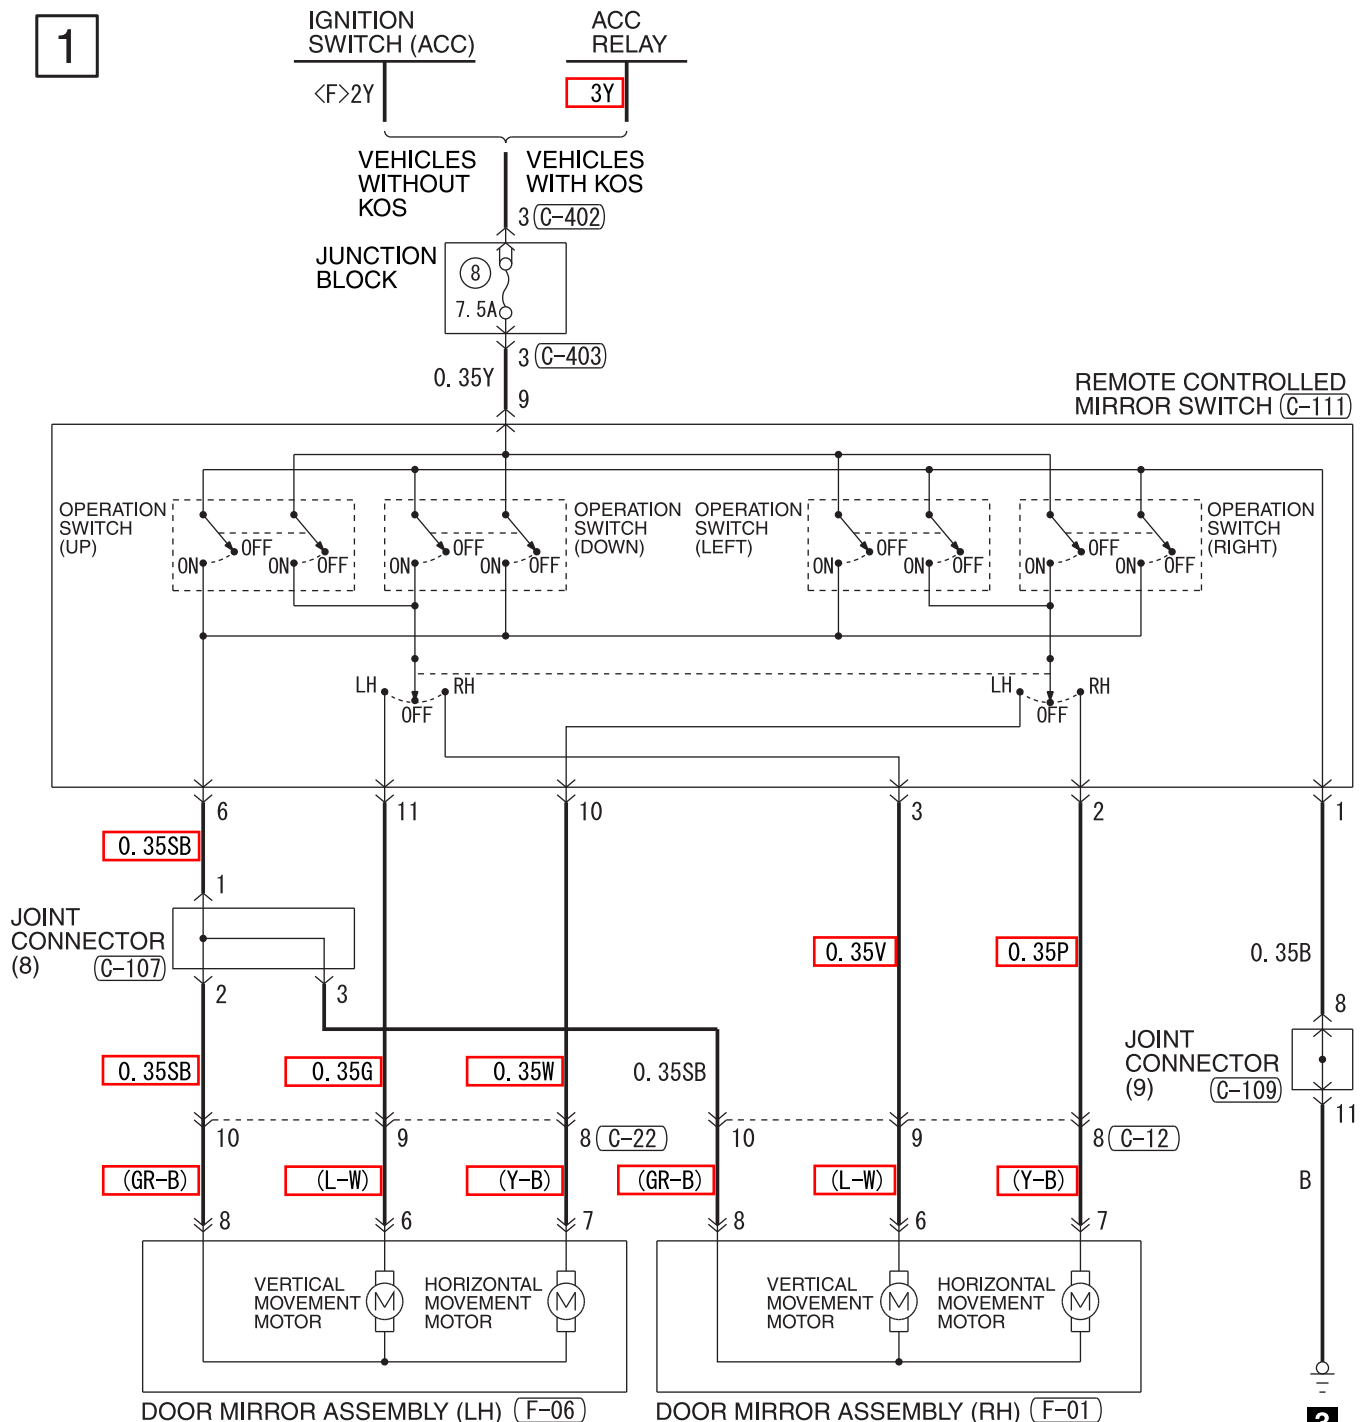

# REMOTE CONTROLLED DOOR MIRROR

1

**WIRE COLOR CODE**  
 B : BLACK LG : LIGHT GREEN G : GREEN L : BLUE W : WHITE  
 Y : YELLOW SB : SKY BLUE BR : BROWN O : ORANGE GR : GRAY  
 R : RED P : PINK V : VIOLET PU : PURPLE SI : SILVER BE : BEIGE