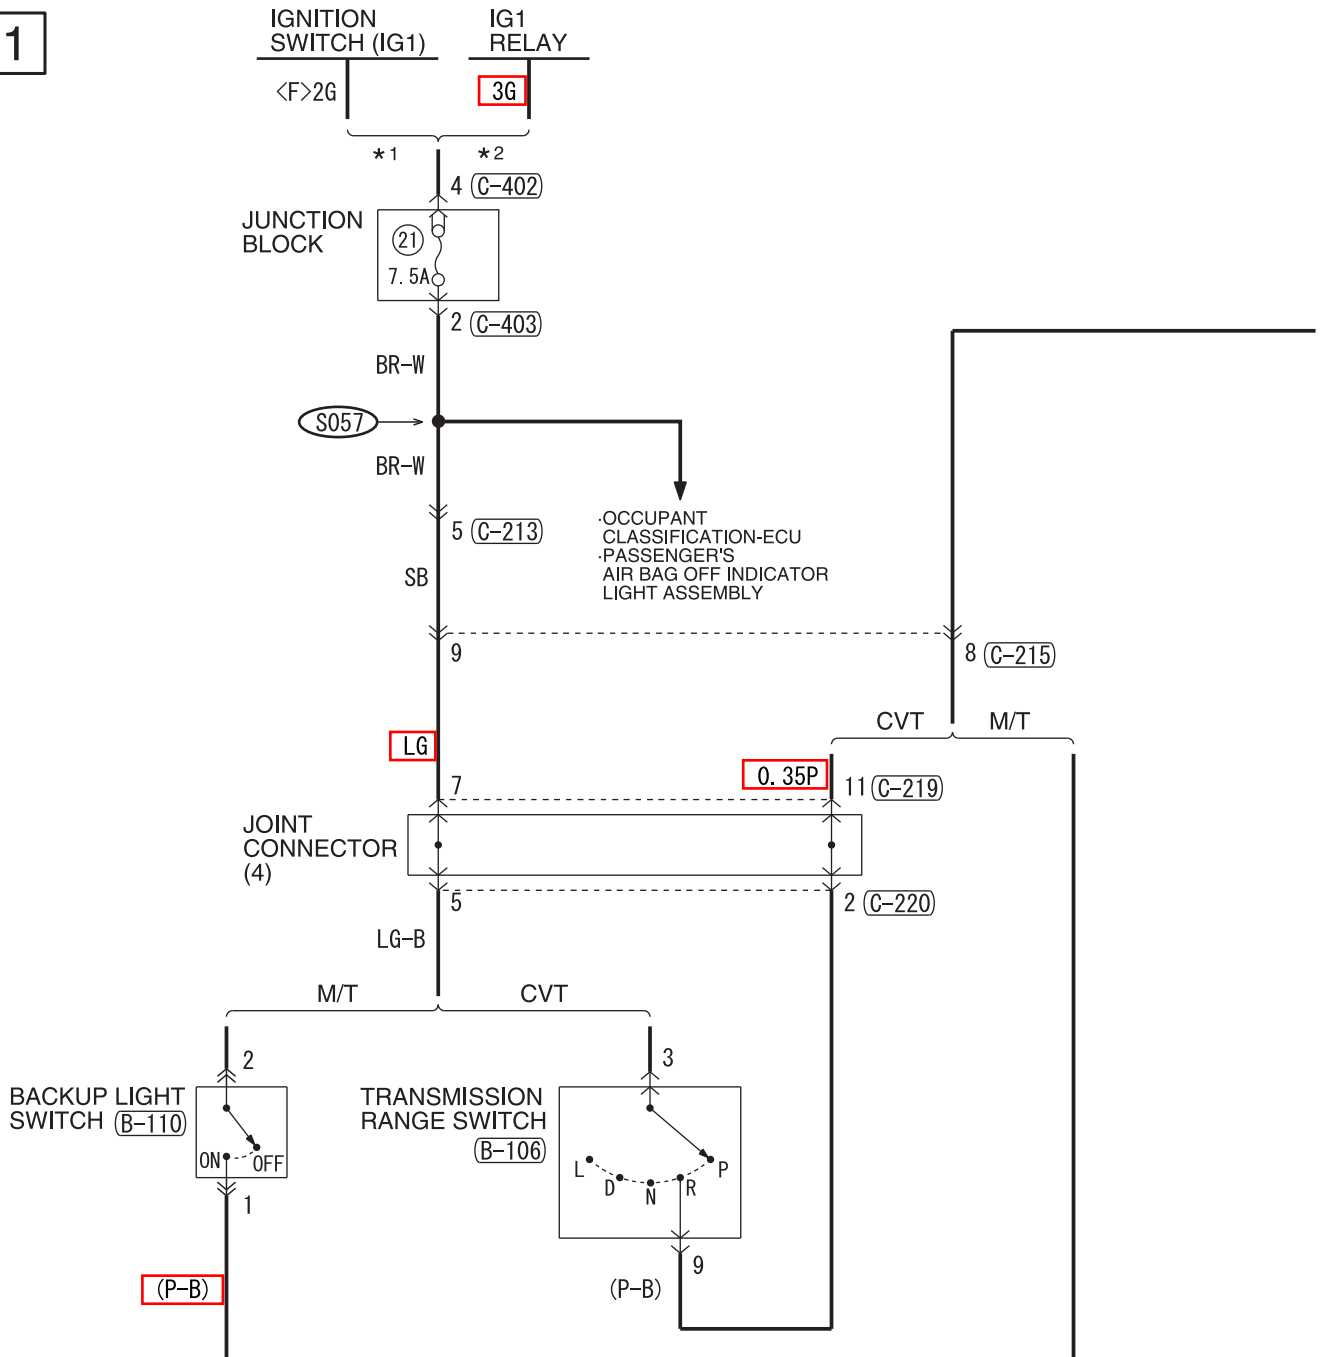

REAR VIEW CAMERA

1