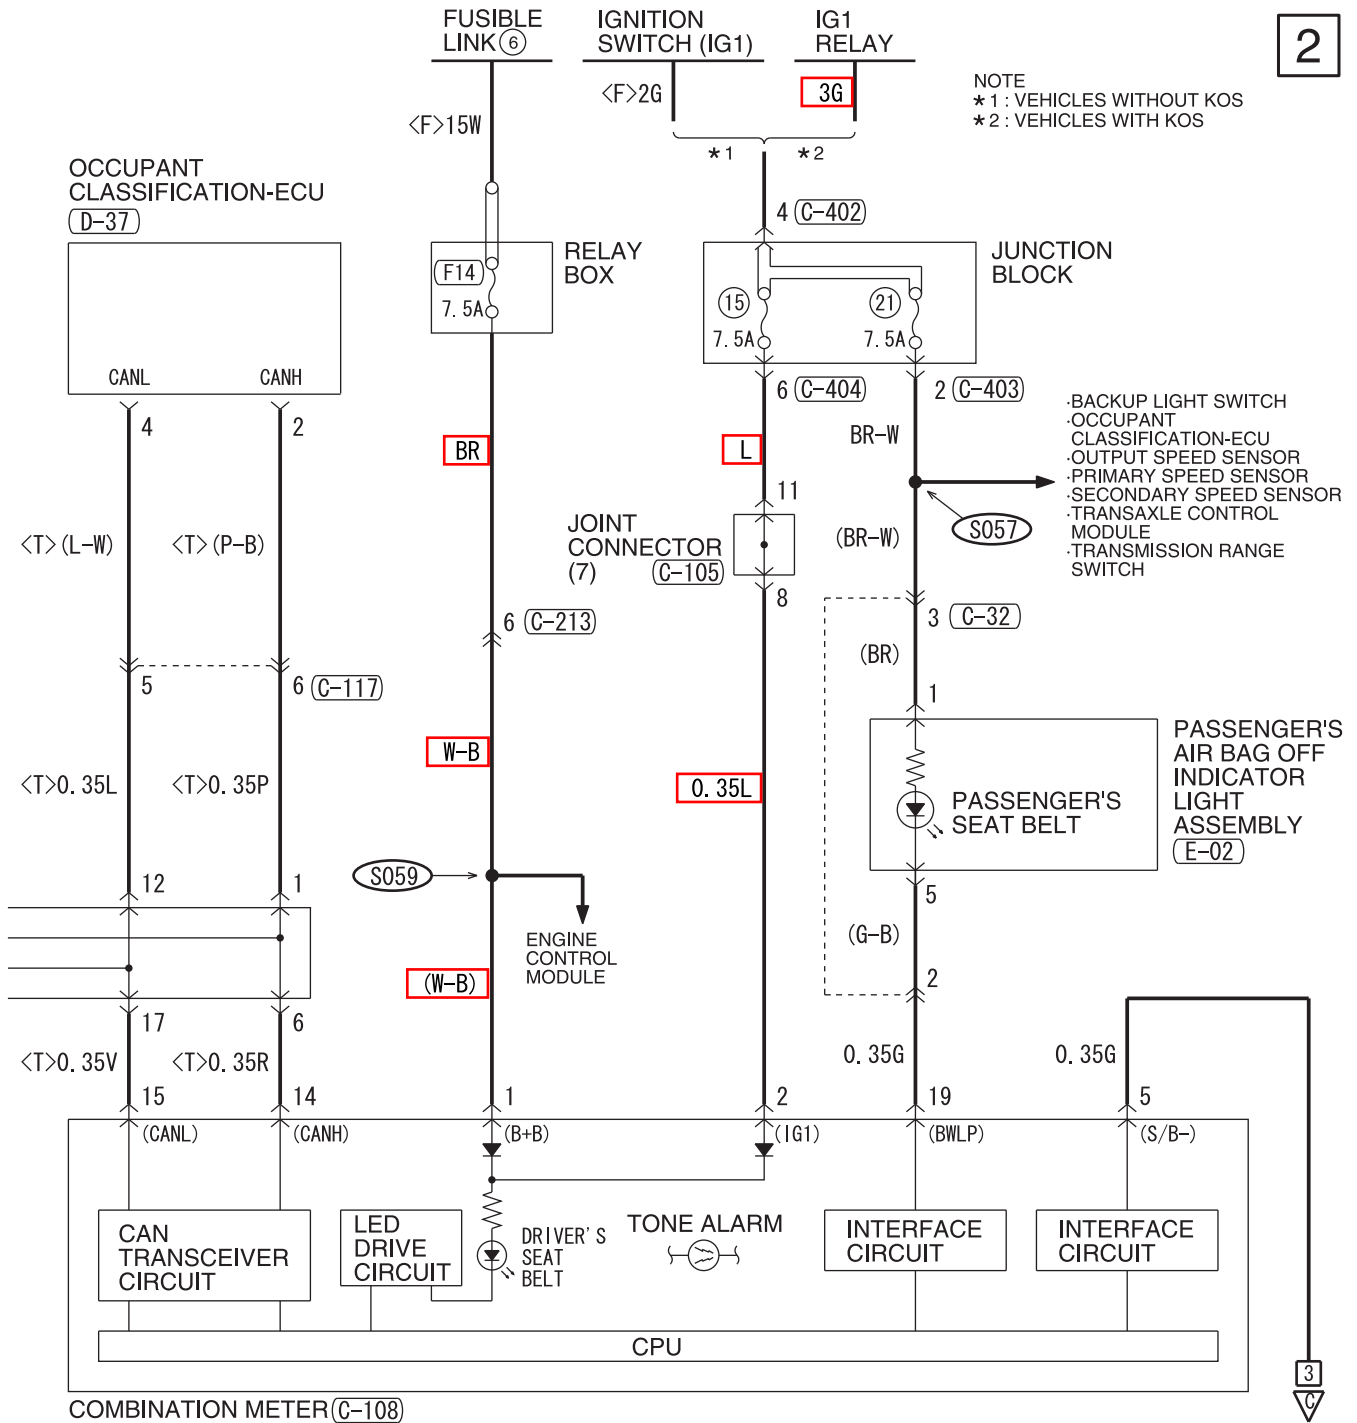

# CIRCUIT DIAGRAMS SEAT BELT WARNING TONE ALARM

**90-227**

2

**(C-108)**

1	2	3	4	5	6	7	8	9	10	11	12
13	14	15	16	17	18	19	20	21	22	23	24

**(C-117)**

1	2	3	4	5	6	7	8	9
10	11	12	13	14	15	16	17	18

**(C-203)**