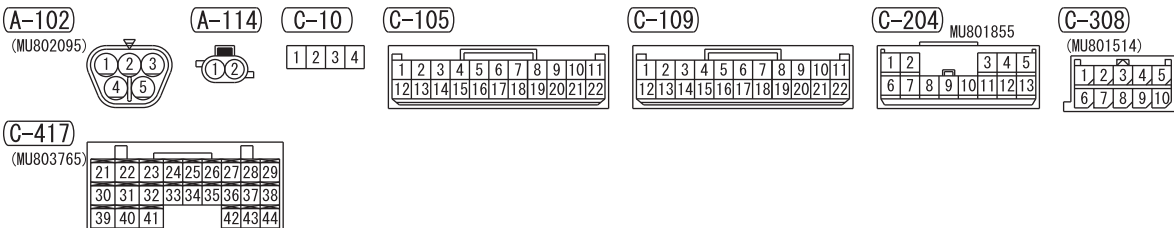

WINDSHIELD WIPER AND WASHER

NOTE
*1 : VEHICLES WITHOUT KOS
*2 : VEHICLES WITH KOS
*3 : WINDSHIELD INTERMITTENT WIPER
INTERVAL ADJUSTING KNOB