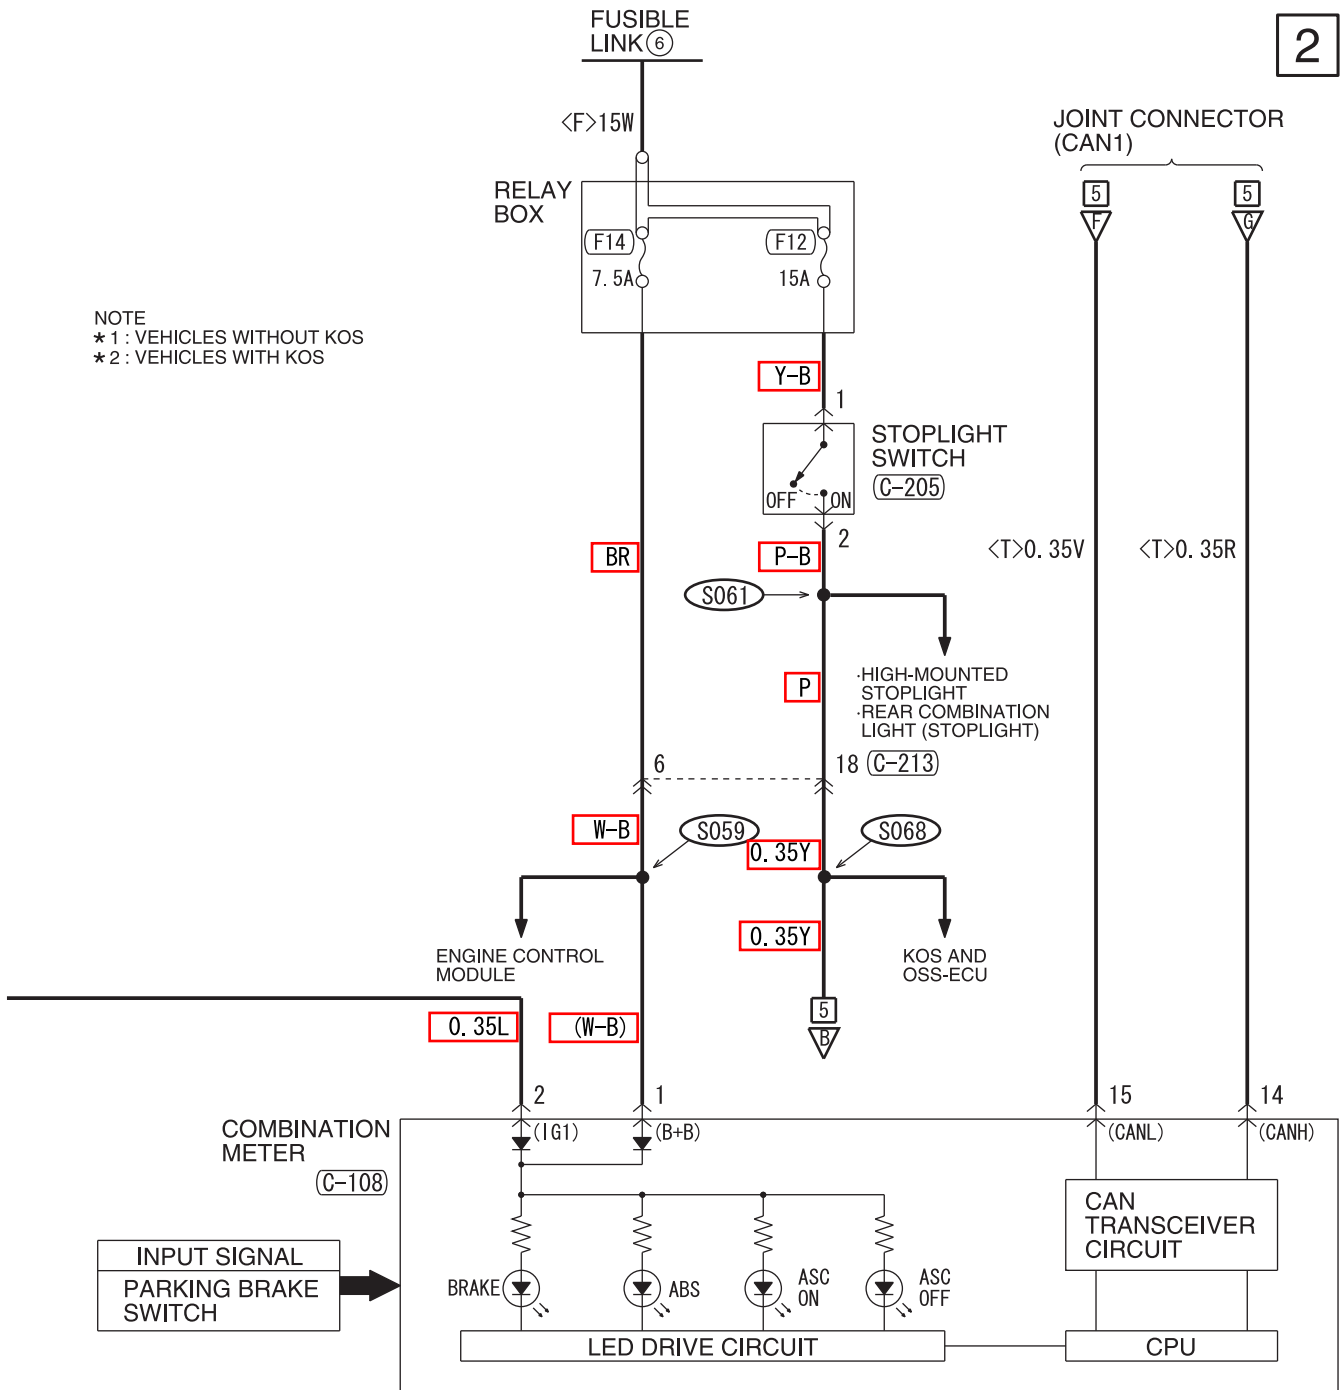

2

WIRE COLOR CODE
B : BLACK LG : LIGHT GREEN G : GREEN L : BLUE W : WHITE Y : YELLOW SB : SKY BLUE
BR : BROWN O : ORANGE GR : GRAY R : RED P : PINK V : VIOLET PU : PURPLE SI : SILVER
BE : BEIGE