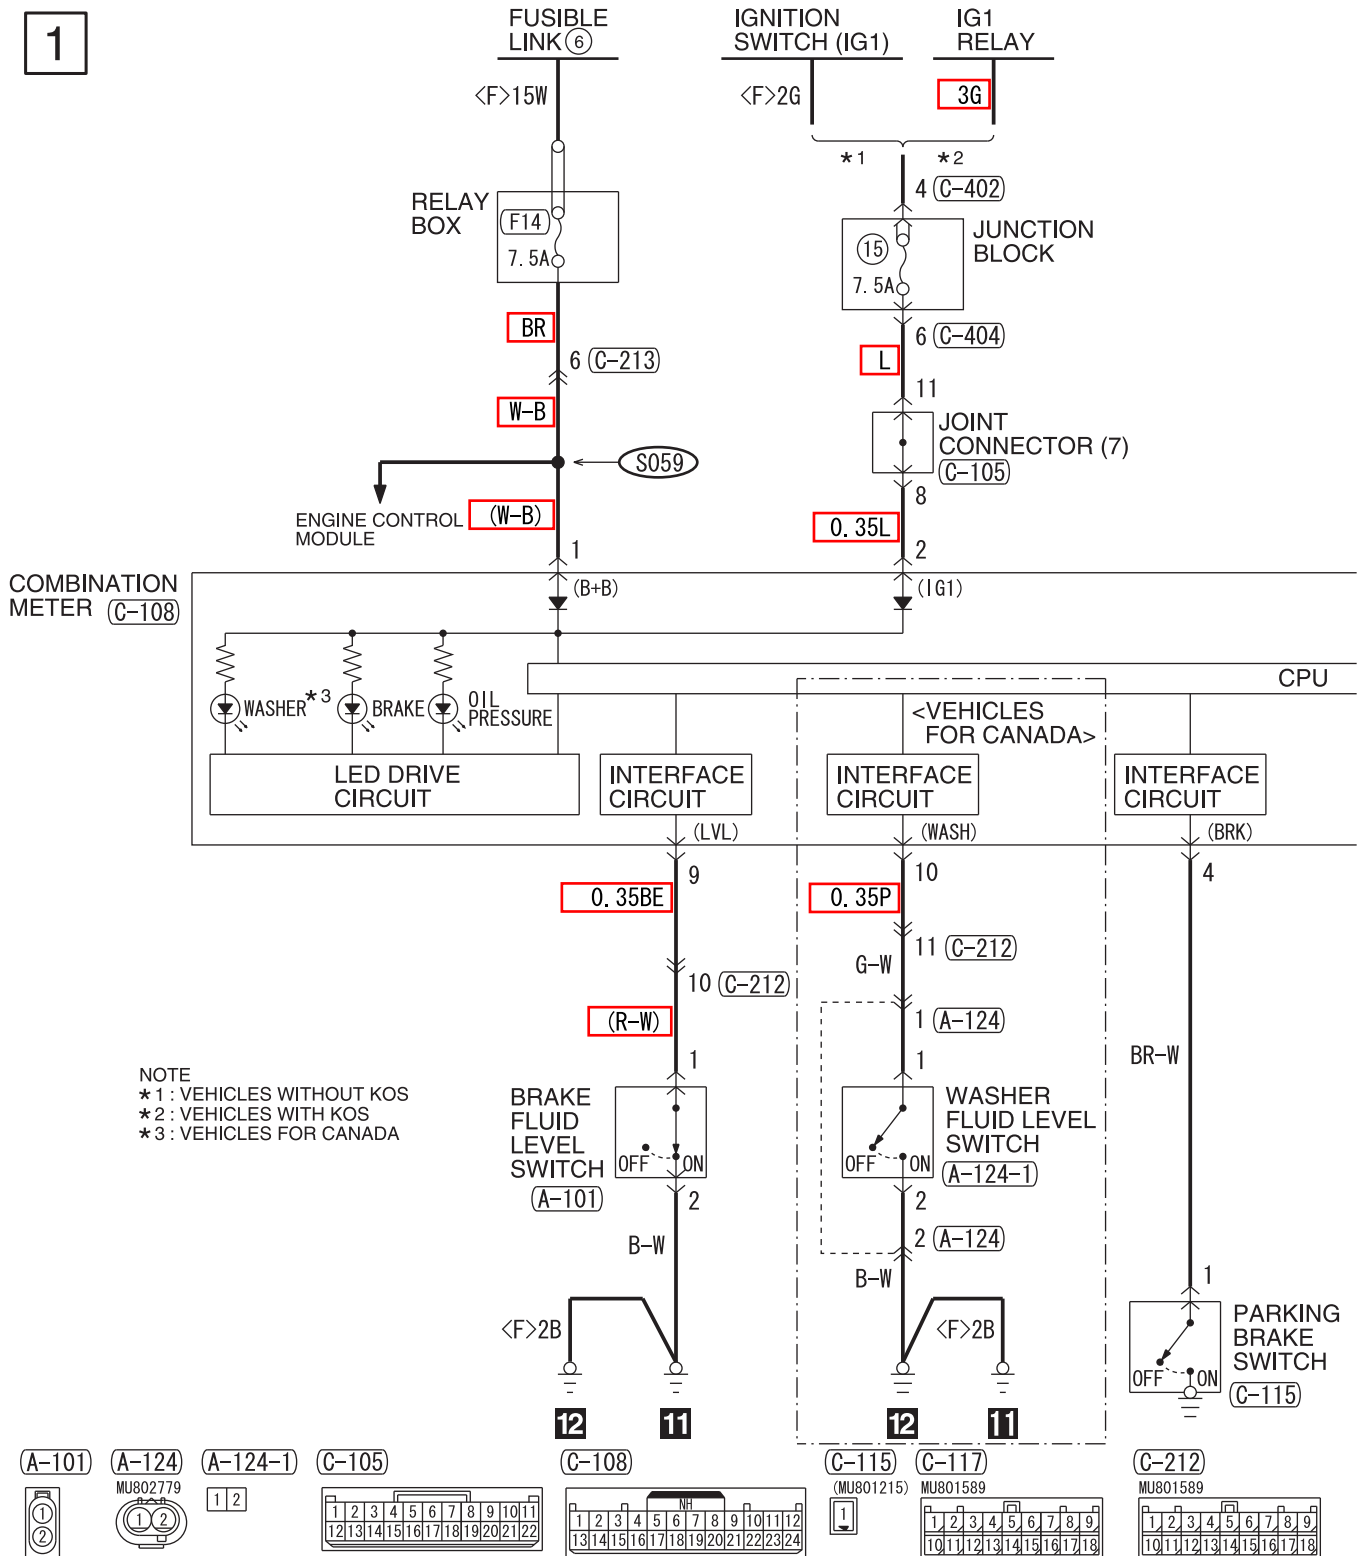

BRAKE WARNING LIGHT, OIL PRESSURE WARNING LIGHT, FUEL WARNING LIGHT AND WASHER FLUID LEVEL WARNING LIGHT

M1901043600070

1