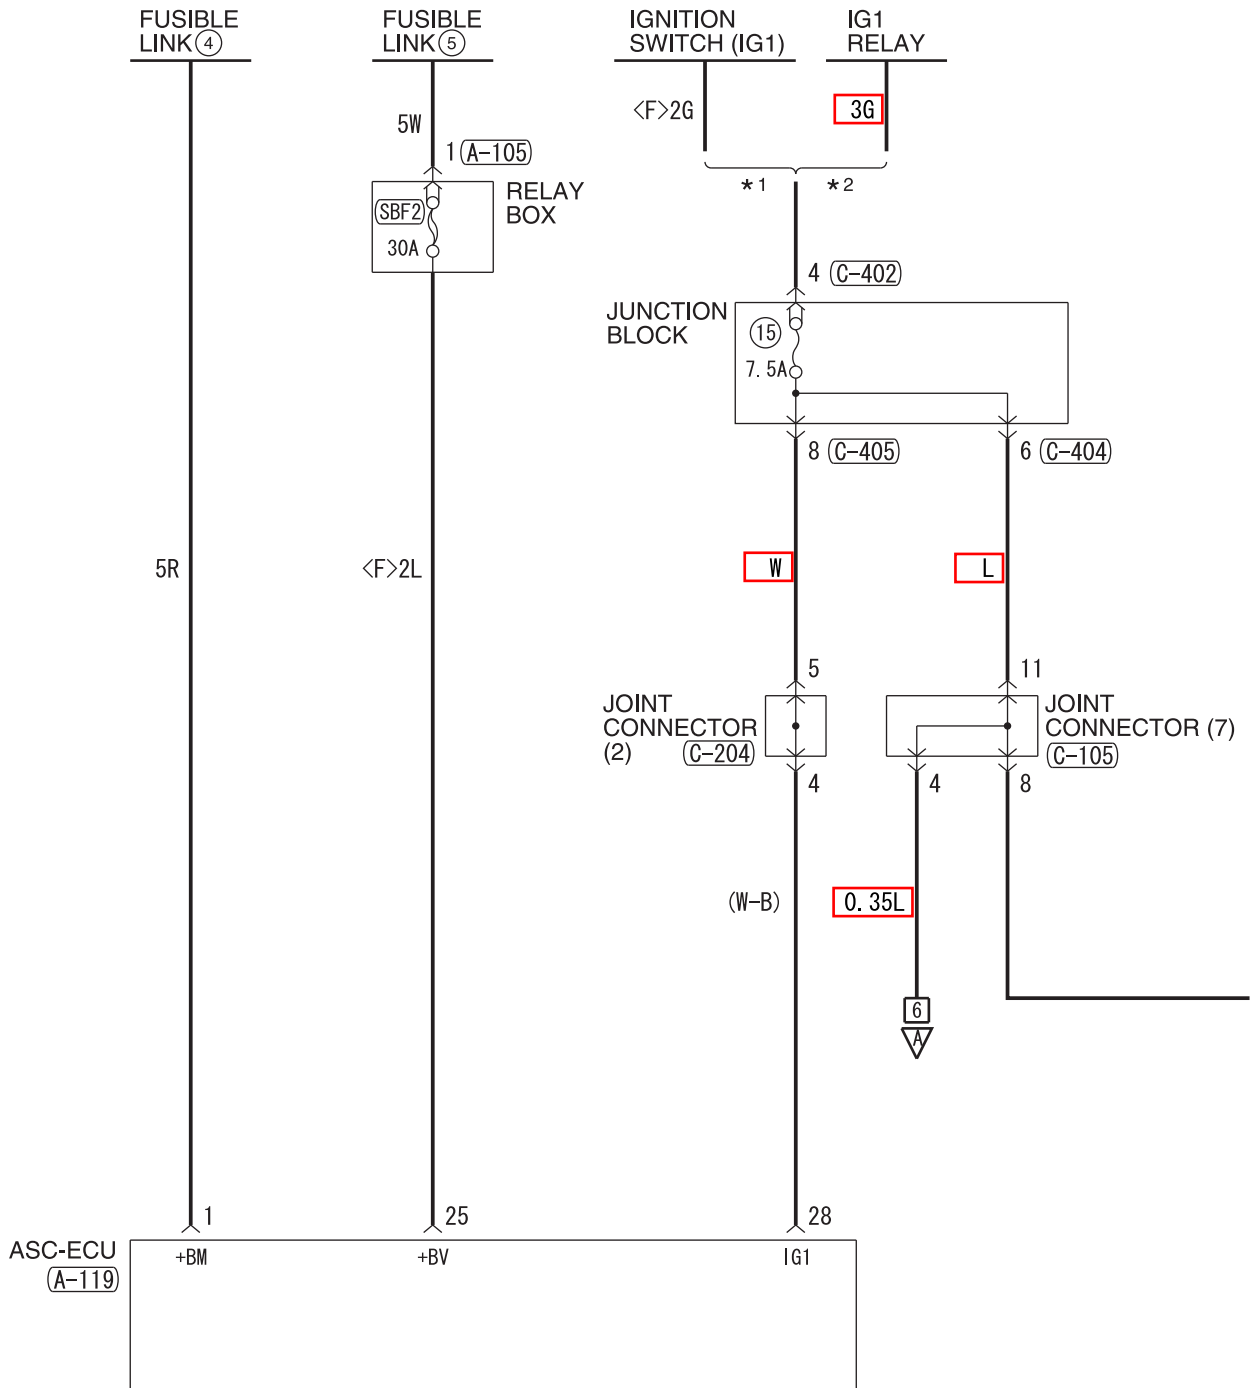

ABS, ASC AND HSA

M1901035501662

1