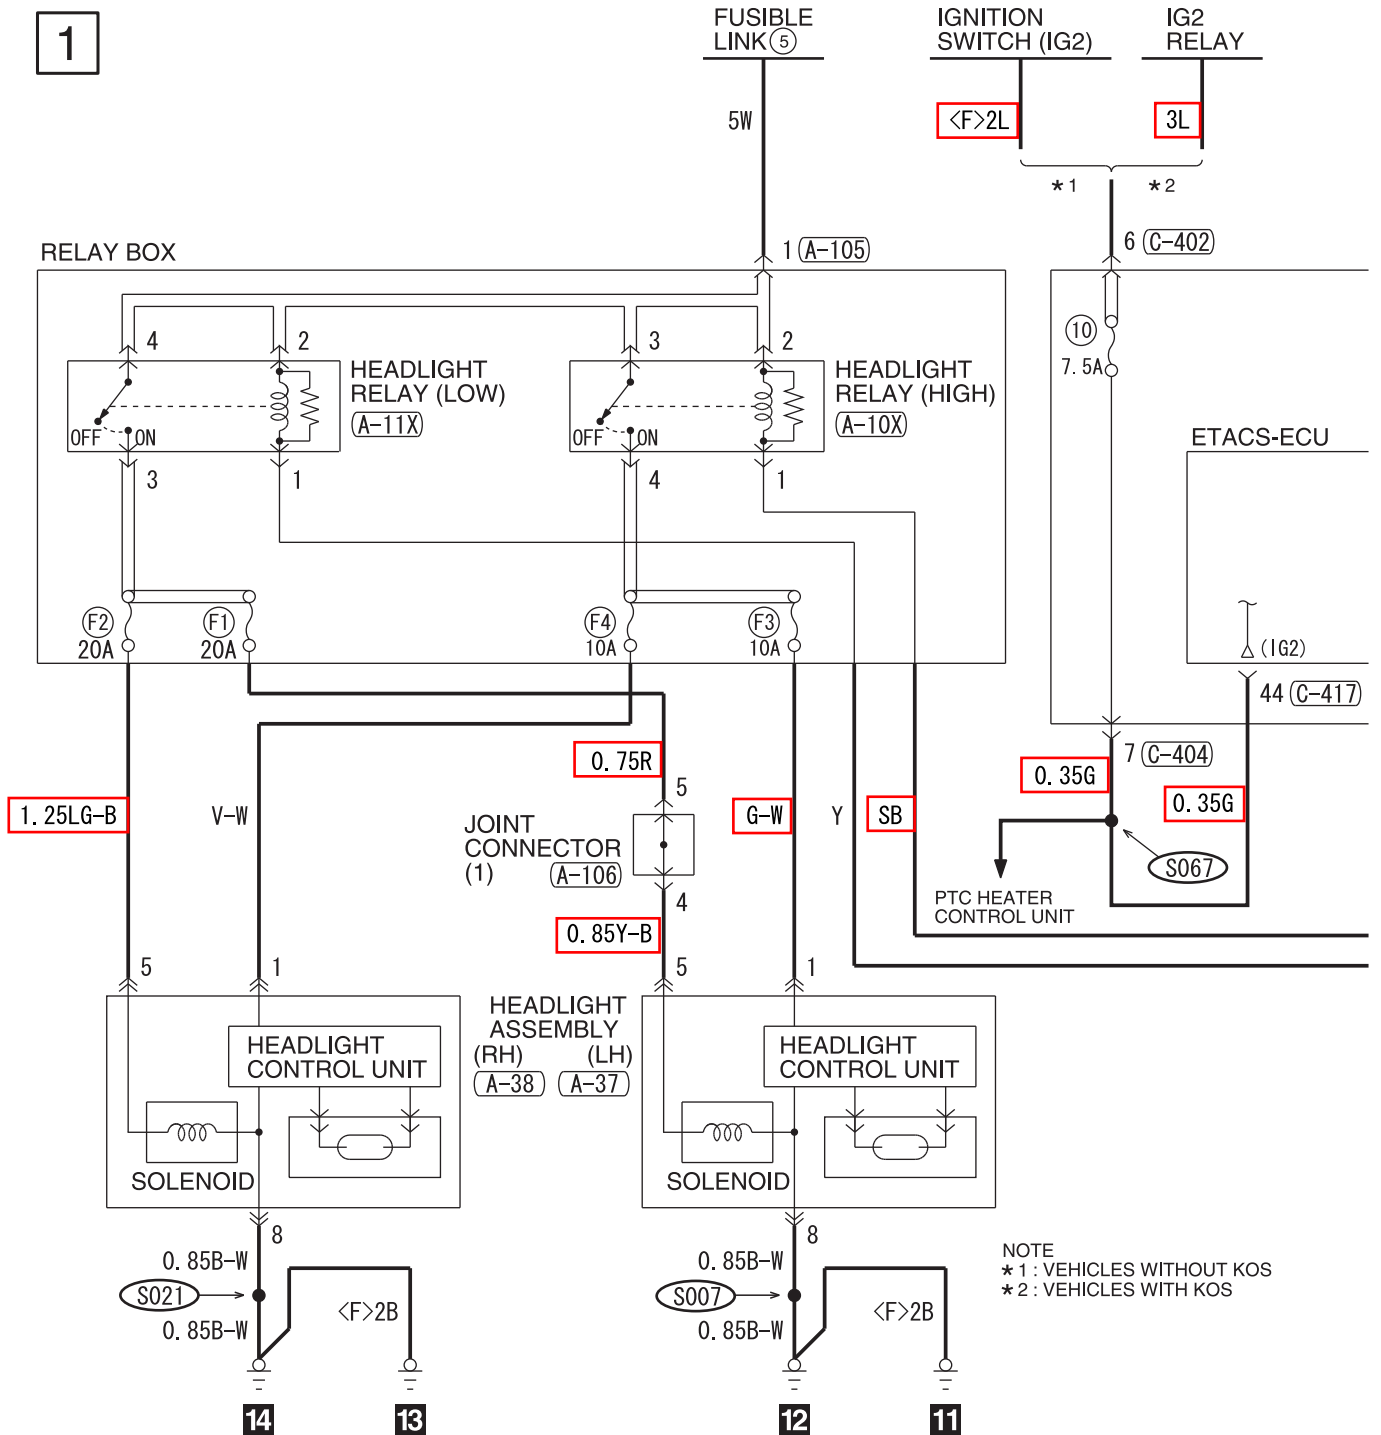

HEADLIGHT <DISCHARGE TYPE>

M1901001510342

1

NOTE
* 1 : VEHICLES WITHOUT KOS
* 2 : VEHICLES WITH KOS