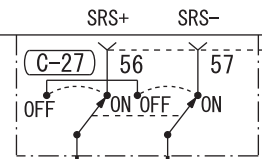

6

SEAT SLIDE
SENSOR
(D-38)

NOTE
*4 : CONNECTOR COUPLED : ON
CONNECTOR UNCOUPLED : OFF