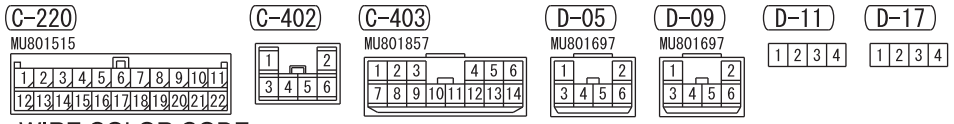

# BACKUP LIGHT

M1901003107726

1

2

NOTE  
 \*1 : VEHICLES WITHOUT KOS  
 \*2 : VEHICLES WITH KOS  
 \*3 : OCCUPANT CLASSIFICATION-ECU  
 -PASSENGER'S AIR BAG OFF INDICATOR LIGHT ASSEMBLY

WIRE COLOR CODE  
 B : BLACK LG : LIGHT GREEN G : GREEN L : BLUE W : WHITE Y : YELLOW SB : SKY BLUE  
 BR : BROWN O : ORANGE GR : GRAY R : RED P : PINK V : VIOLET PU : PURPLE SI : SILVER  
 BE : BEIGE