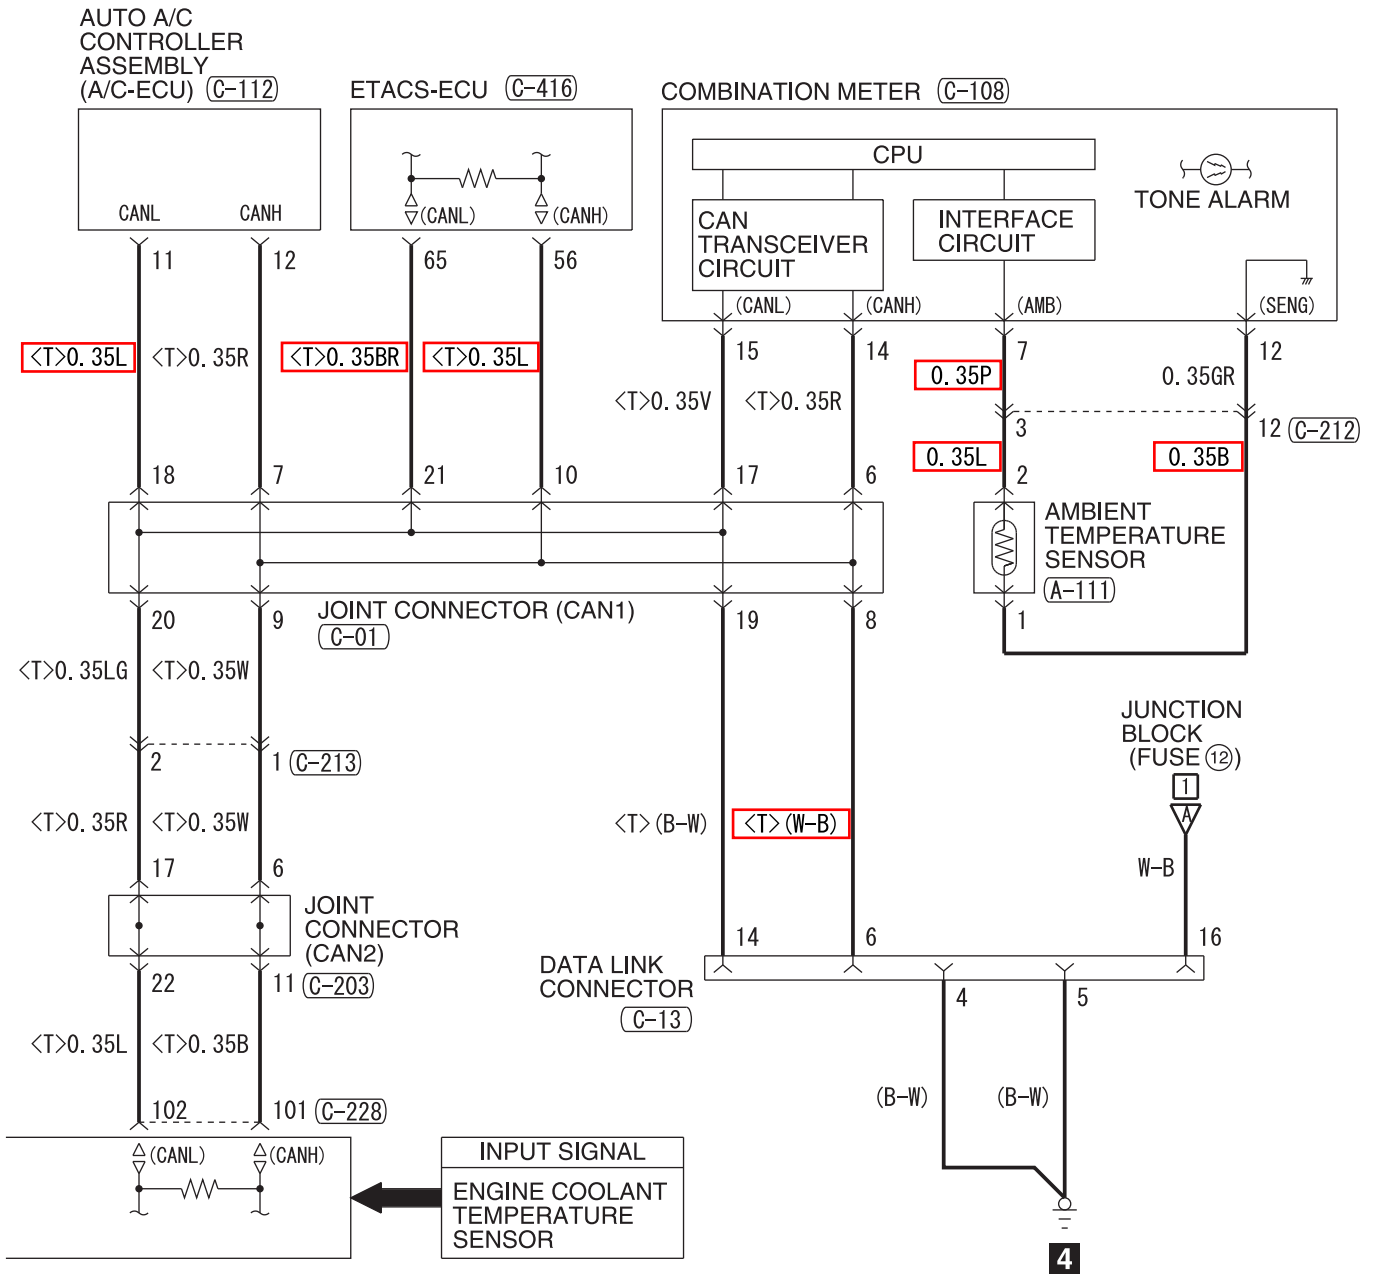

WIRE COLOR CODE
B: BLACK LG: LIGHT GREEN G: GREEN L: BLUE W: WHITE Y: YELLOW SB: SKY BLUE
BR: BROWN O: ORANGE GR: GRAY R: RED P: PINK V: VIOLET PU: PURPLE SI: SILVER
BE: BEIGE