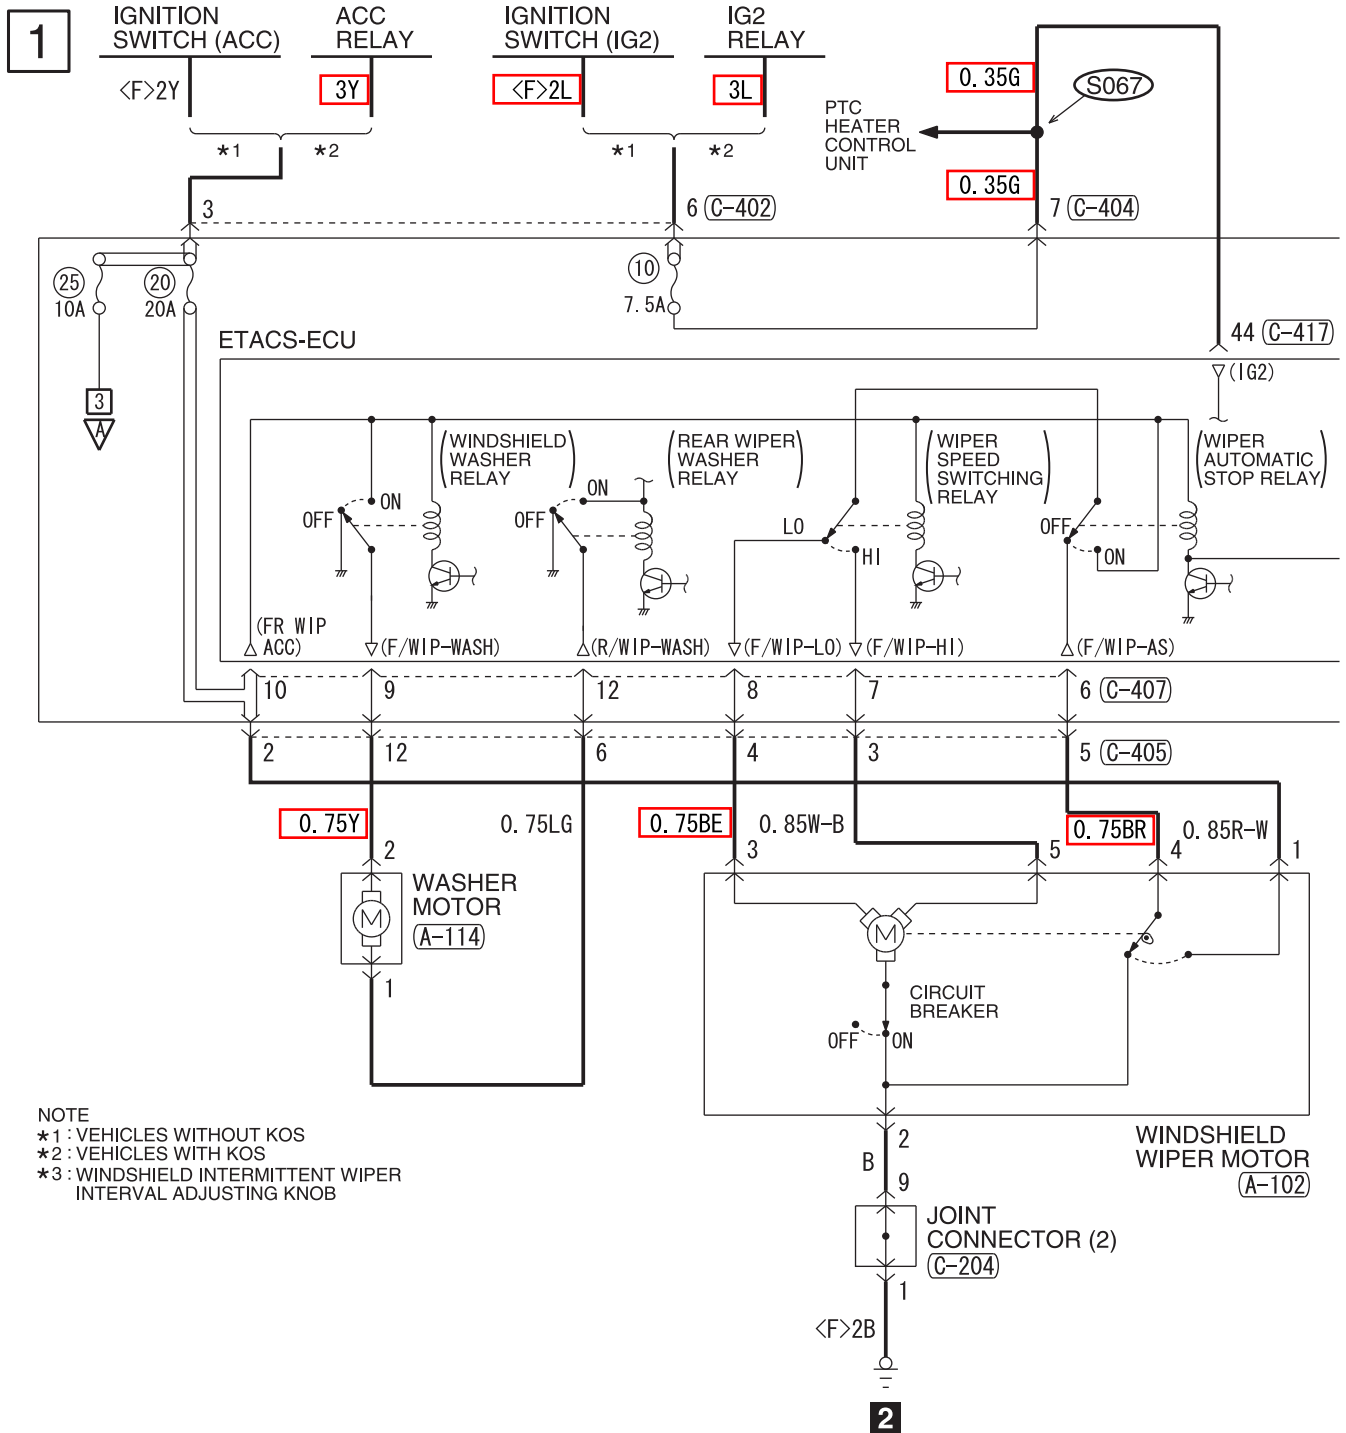

WINDSHIELD WIPER AND WASHER

NOTE
*1 : VEHICLES WITHOUT KOS
*2 : VEHICLES WITH KOS
*3 : WINDSHIELD INTERMITTENT WIPER
INTERVAL ADJUSTING KNOB