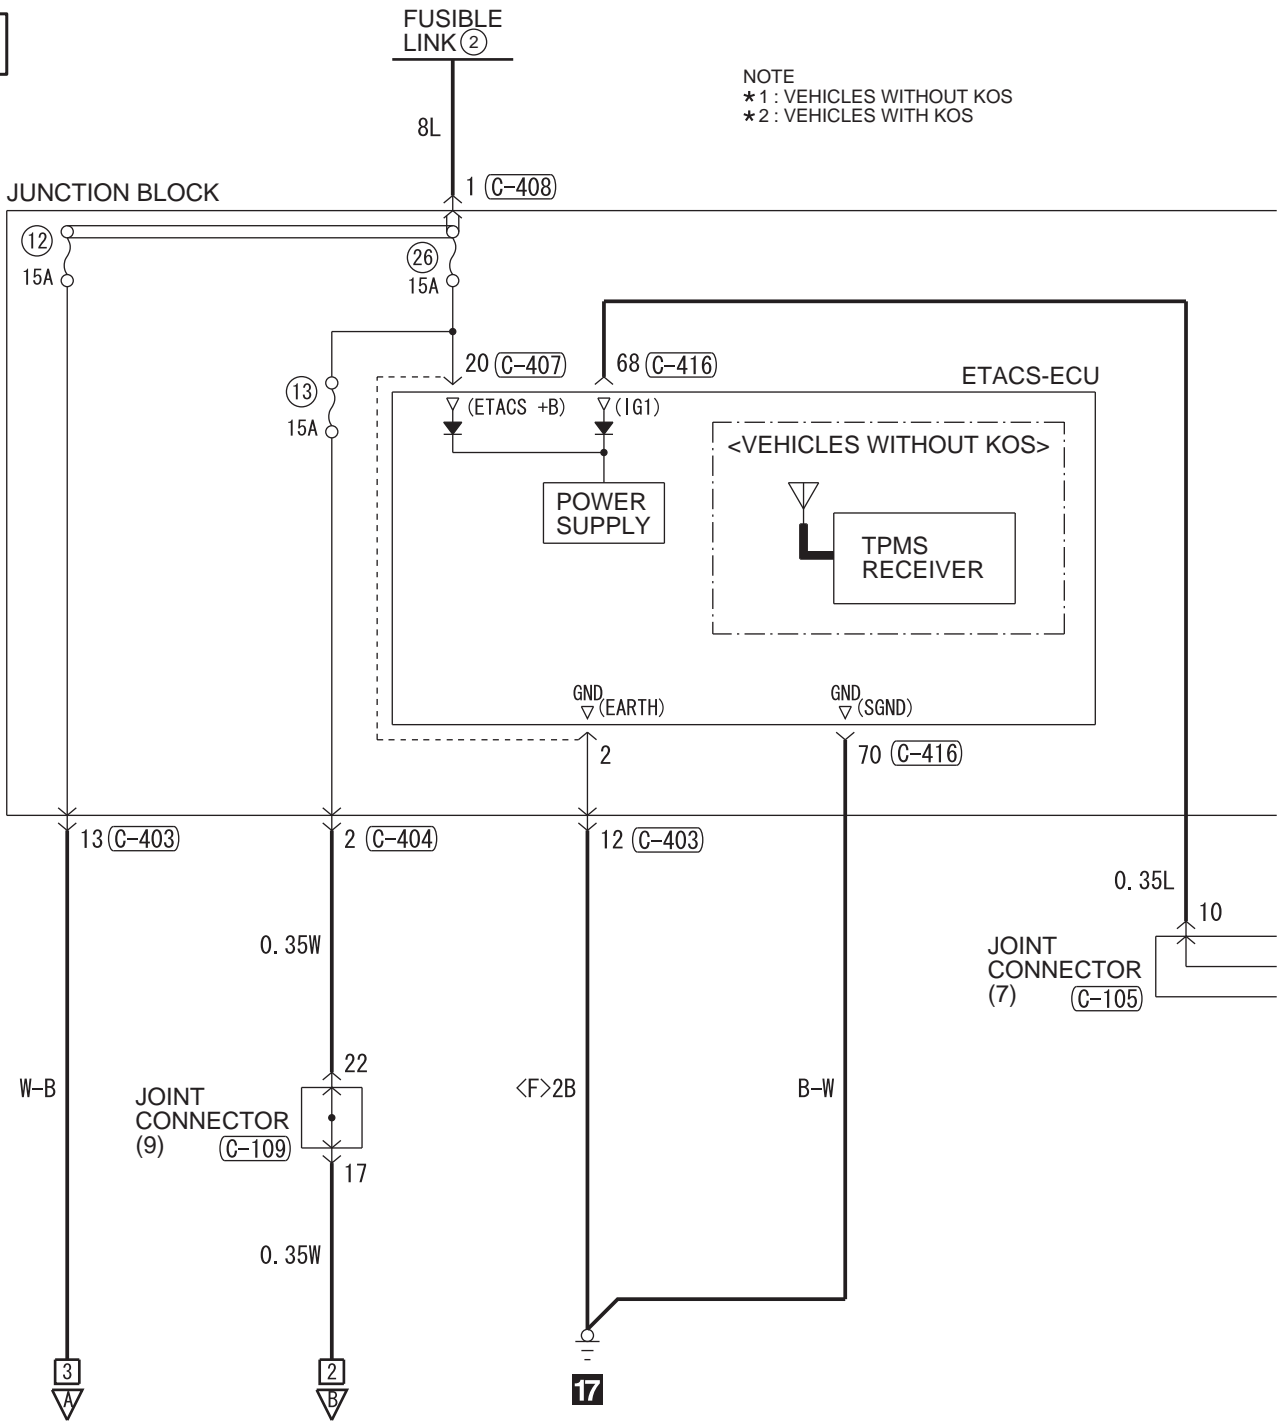

TIRE PRESSURE MONITORING SYSTEM (TPMS)

M1901003902307

1

NOTE
*1: VEHICLES WITHOUT KOS
*2: VEHICLES WITH KOS

C-105

C-109

C-131

C-132

C-213