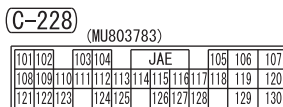

4

5

WIRE COLOR CODE

B : BLACK LG : LIGHT GREEN G : GREEN L : BLUE W : WHITE Y : YELLOW SB : SKY BLUE  
BR : BROWN O : ORANGE GR : GRAY R : RED P : PINK V : VIOLET PU : PURPLE SI : SILVER  
BE : BEIGE

CVT (CONTINUED)