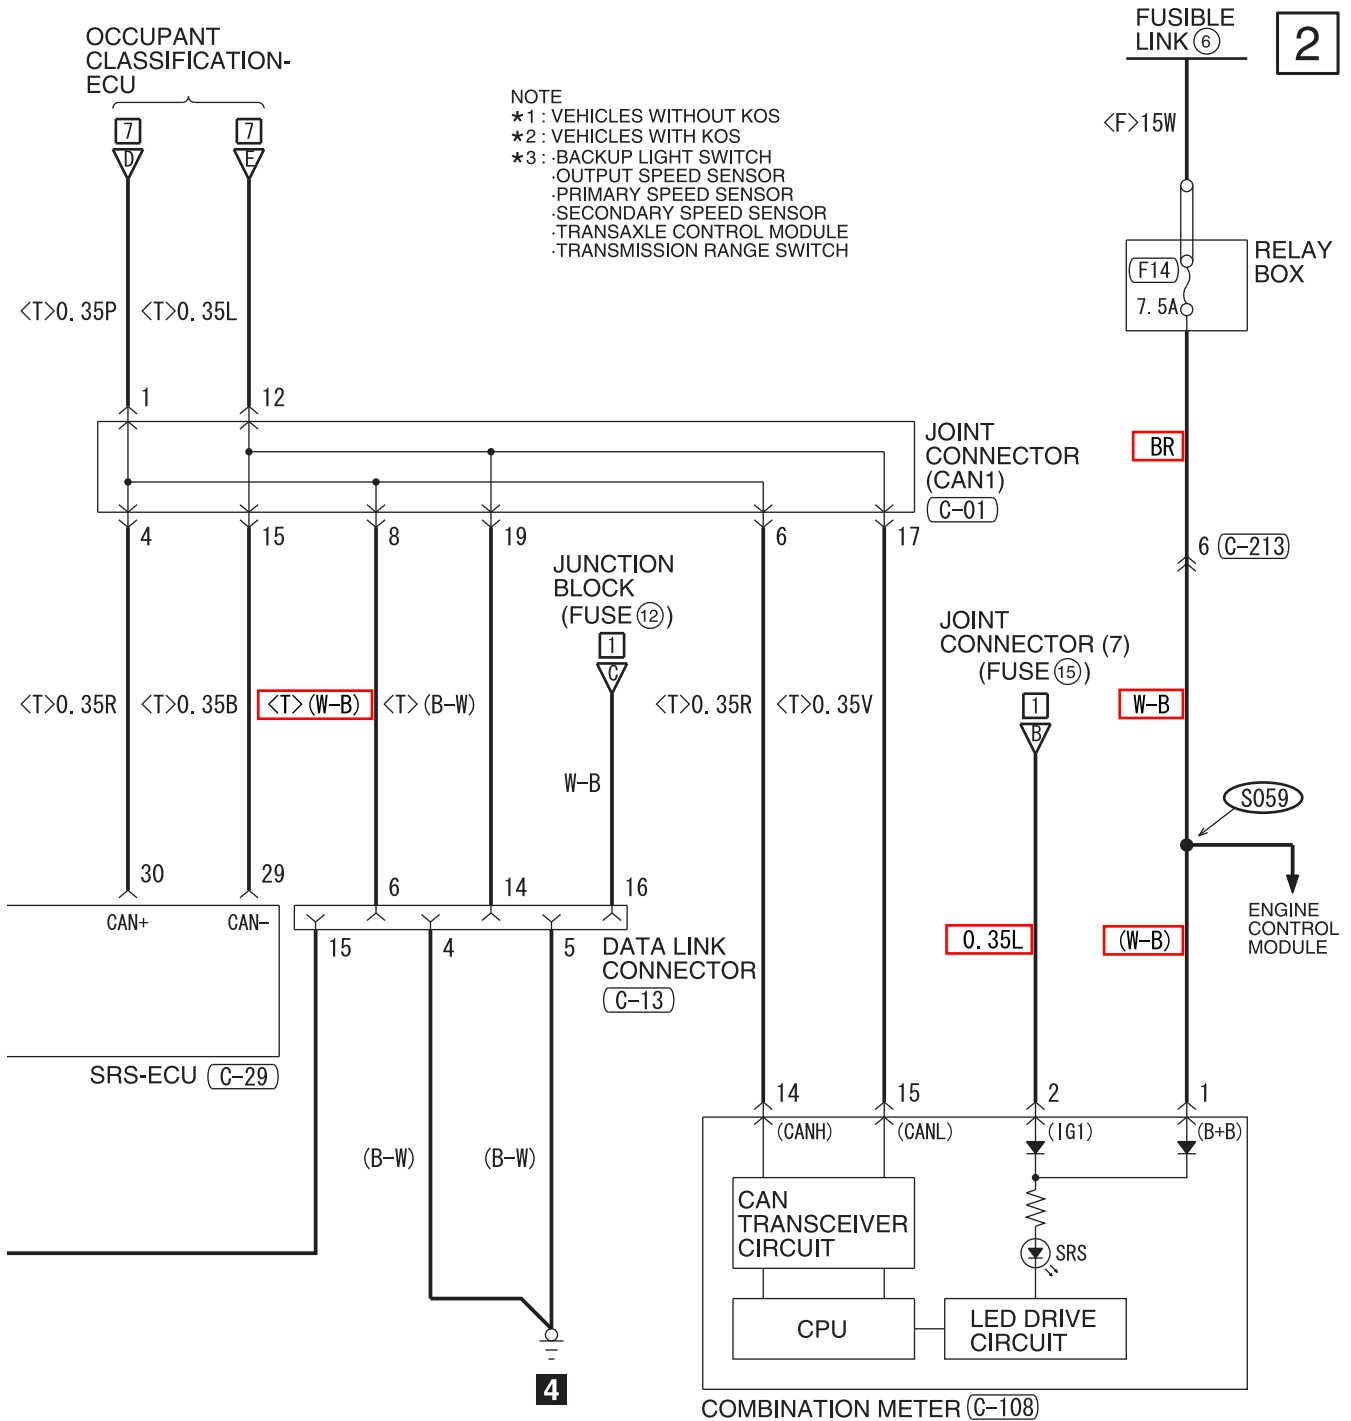

WIRE COLOR CODE
B: BLACK LG: LIGHT GREEN G: GREEN L: BLUE W: WHITE Y: YELLOW SB: SKY BLUE
BR: BROWN O: ORANGE GR: GRAY R: RED P: PINK V: VIOLET PU: PURPLE SI: SILVER
BE: BEIGE