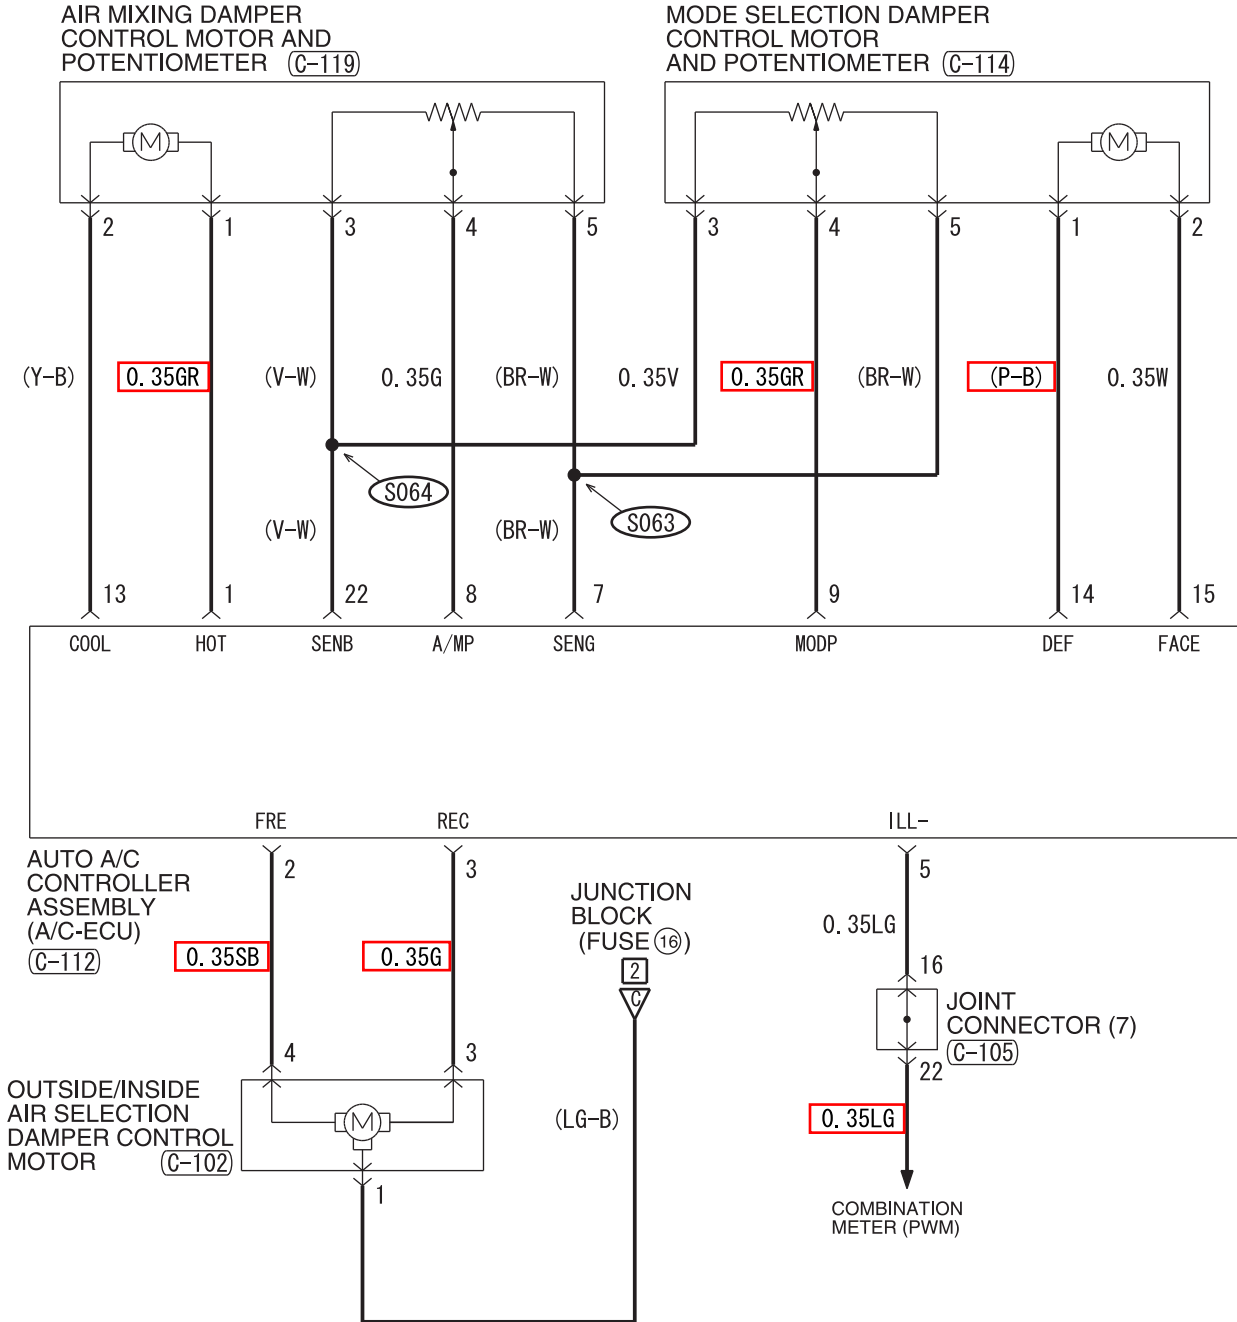

6

(C-228)

(MU803783)

101	102	103	104	JAE	105	106	107					
108	109	110	111	112	113	114	115	116	117	118	119	120
121	122	123	124	125	126	127	128	129	130			

WIRE COLOR CODE

B : BLACK LG : LIGHT GREEN G : GREEN L : BLUE W : WHITE Y : YELLOW SB : SKY BLUE
BR : BROWN O : ORANGE GR : GRAY R : RED P : PINK V : VIOLET PU : PURPLE SI : SILVER
BE : BEIGE