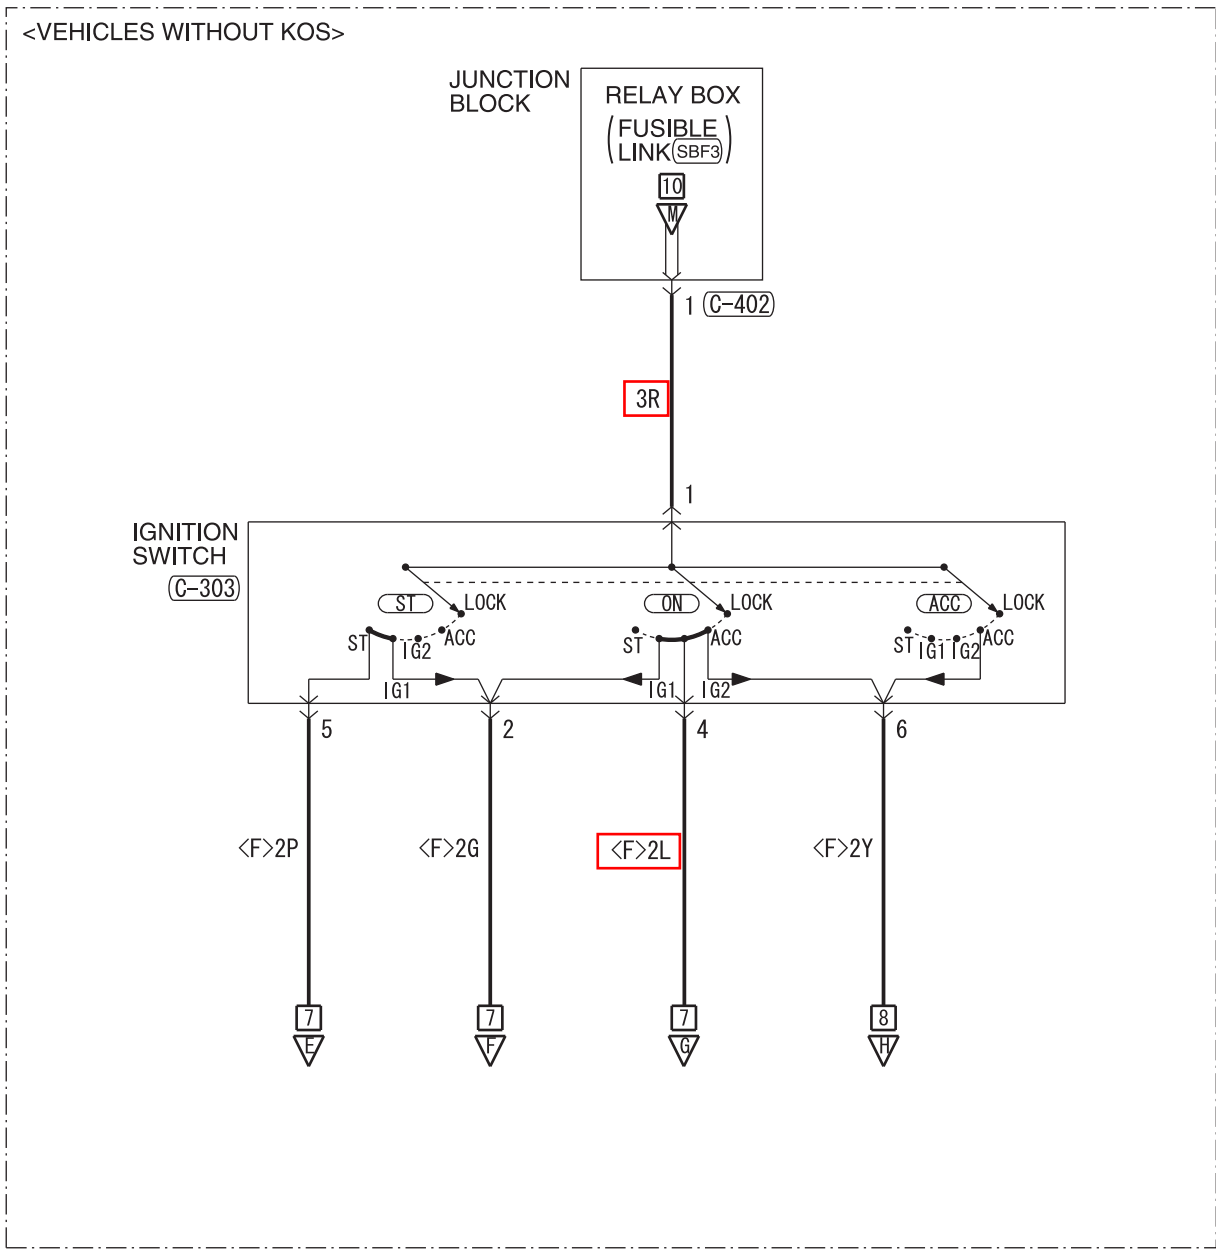

POWER DISTRIBUTION SYSTEM (CONTINUED)

5