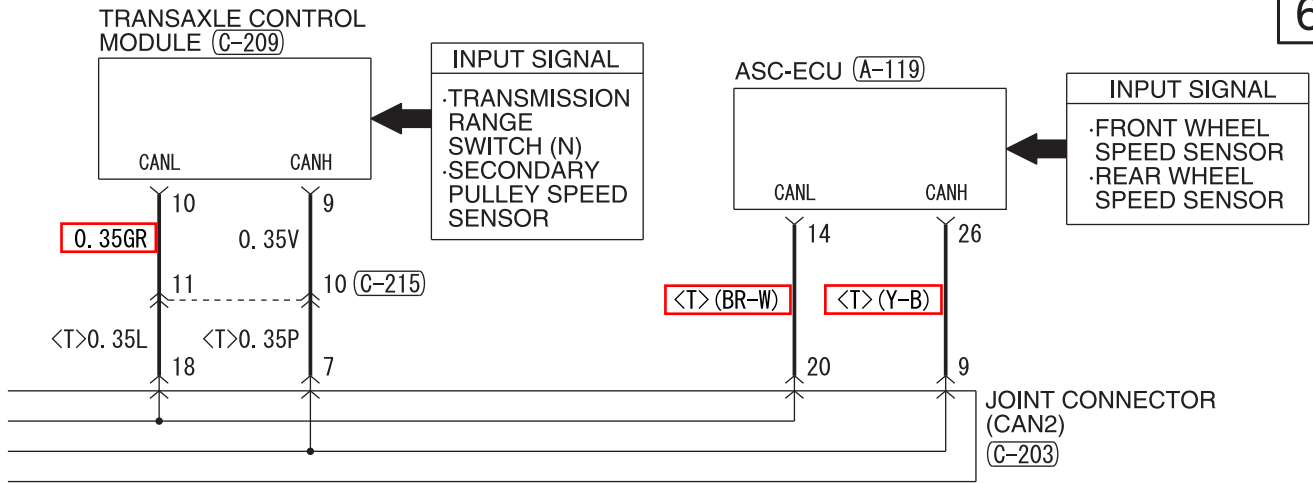

6

NOTE
* 2 : VEHICLES WITHOUT KOS
* 3 : VEHICLES WITH KOS