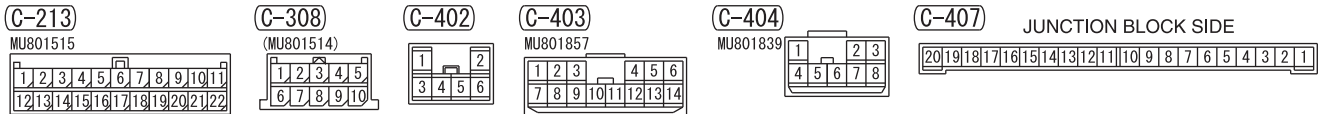

# DAYTIME RUNNING LIGHT <VEHICLES FOR CANADA>

M1901030702642

1

**2**

**3**

**WIRE COLOR CODE**

B: BLACK LG: LIGHT GREEN G: GREEN L: BLUE W: WHITE Y: YELLOW SB: SKY BLUE  
 BR: BROWN O: ORANGE GR: GRAY R: RED P: PINK V: VIOLET PU: PURPLE SI: SILVER  
 BE: BEIGE