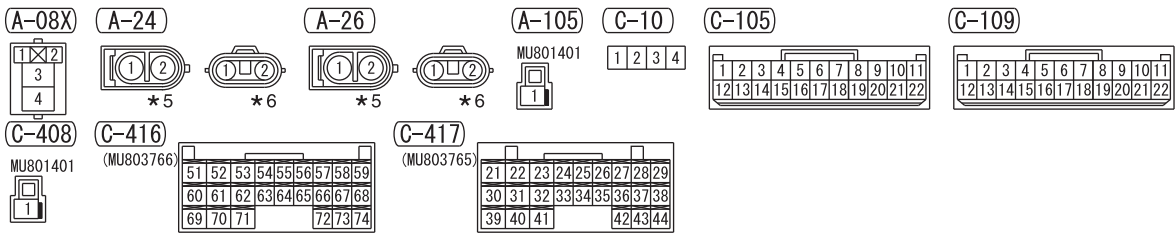

FOG LIGHT

M1901001802199

1

1. NOTE
2. *1 : VEHICLES WITHOUT KOS
   - *2 : VEHICLES WITH KOS
   - *3 : HEADLIGHT (HALOGEN TYPE)
   - *4 : HEADLIGHT (DISCHARGE TYPE)
   - *5 : VEHICLES WITHOUT DAYTIME RUNNING LIGHT
   - *6 : VEHICLES WITH DAYTIME RUNNING LIGHT