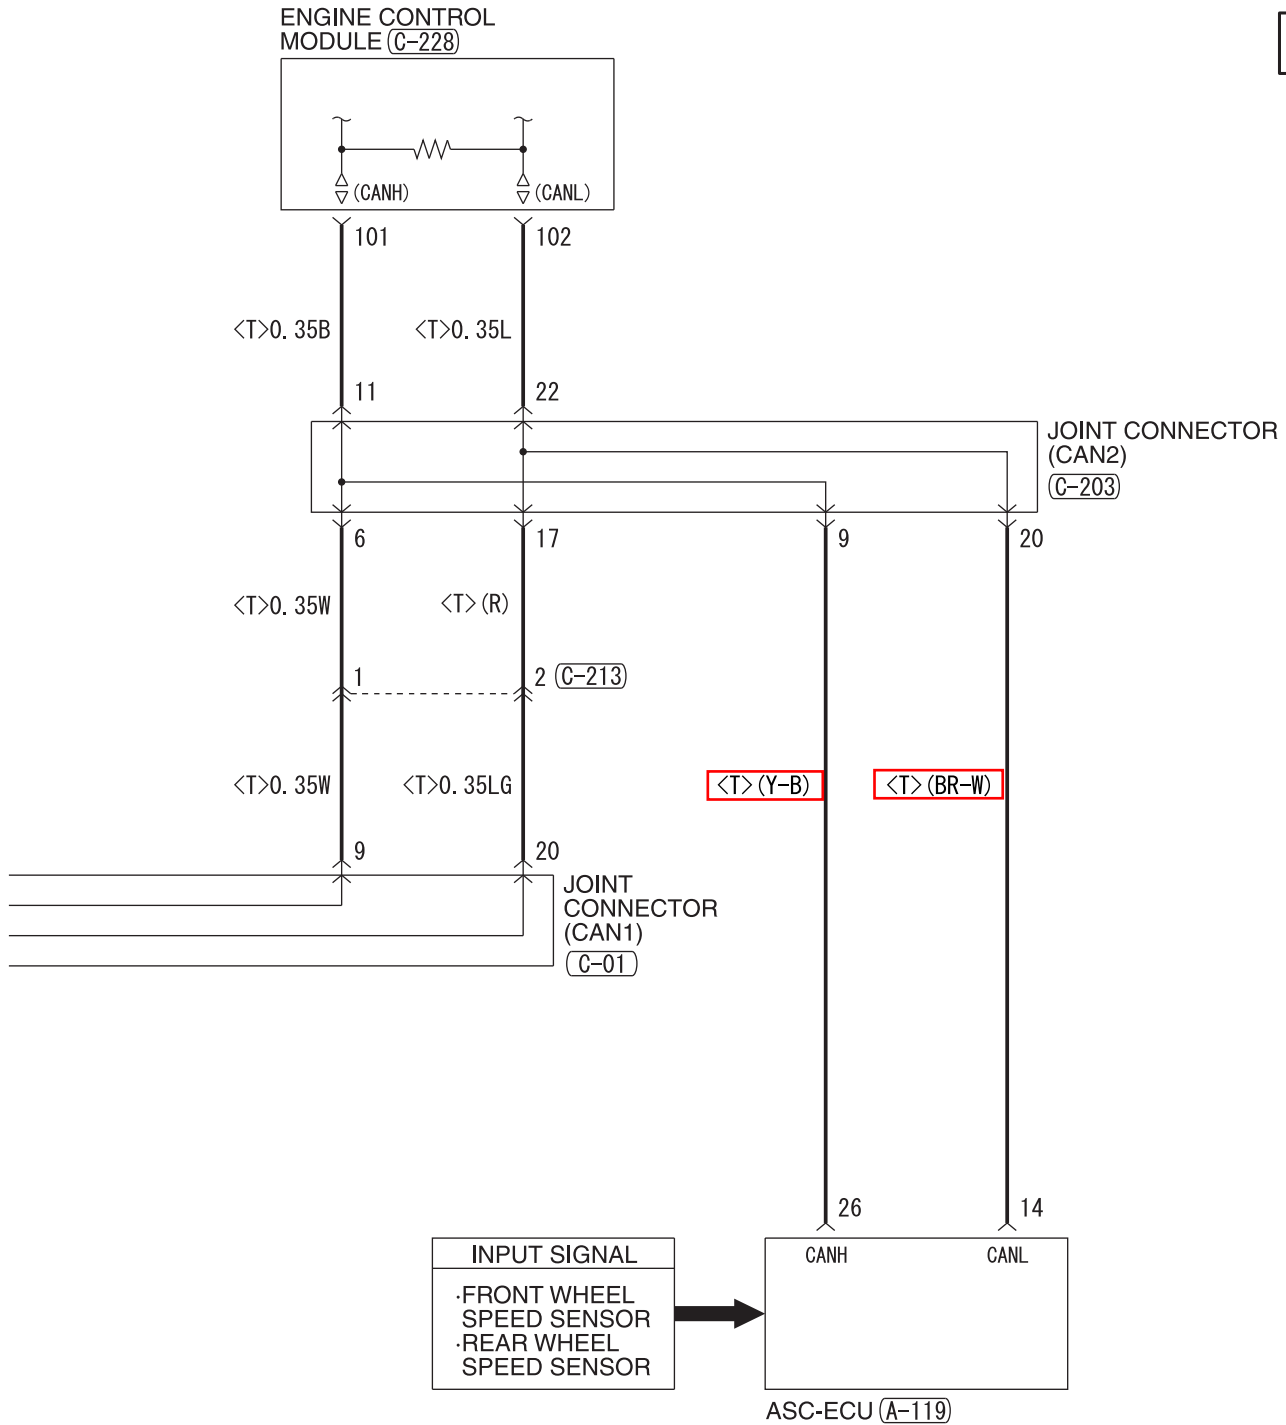

WIRE COLOR CODE

B : BLACK LG : LIGHT GREEN G : GREEN L : BLUE W : WHITE Y : YELLOW SB : SKY BLUE
BR : BROWN O : ORANGE GR : GRAY R : RED P : PINK V : VIOLET PU : PURPLE SI : SILVER
BE : BEIGE