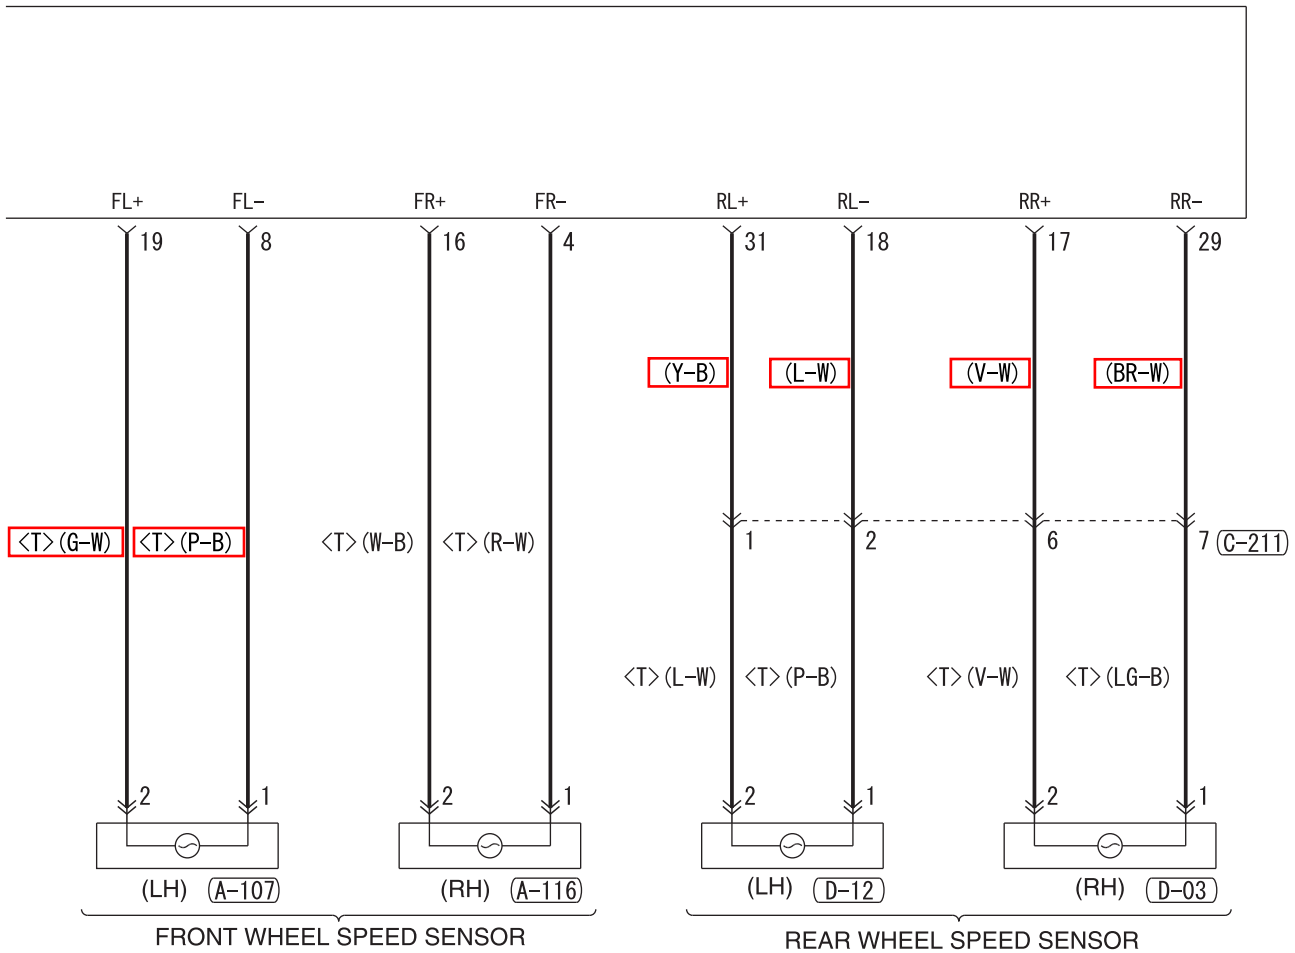

(C-211)

MU801855

(C-213)

MU801515

(D-03)

(D-12)

WIRE COLOR CODE

B: BLACK LG: LIGHT GREEN G: GREEN L: BLUE W: WHITE Y: YELLOW SB: SKY BLUE
BR: BROWN O: ORANGE GR: GRAY R: RED P: PINK V: VIOLET PU: PURPLE SI: SILVER
BE: BEIGE