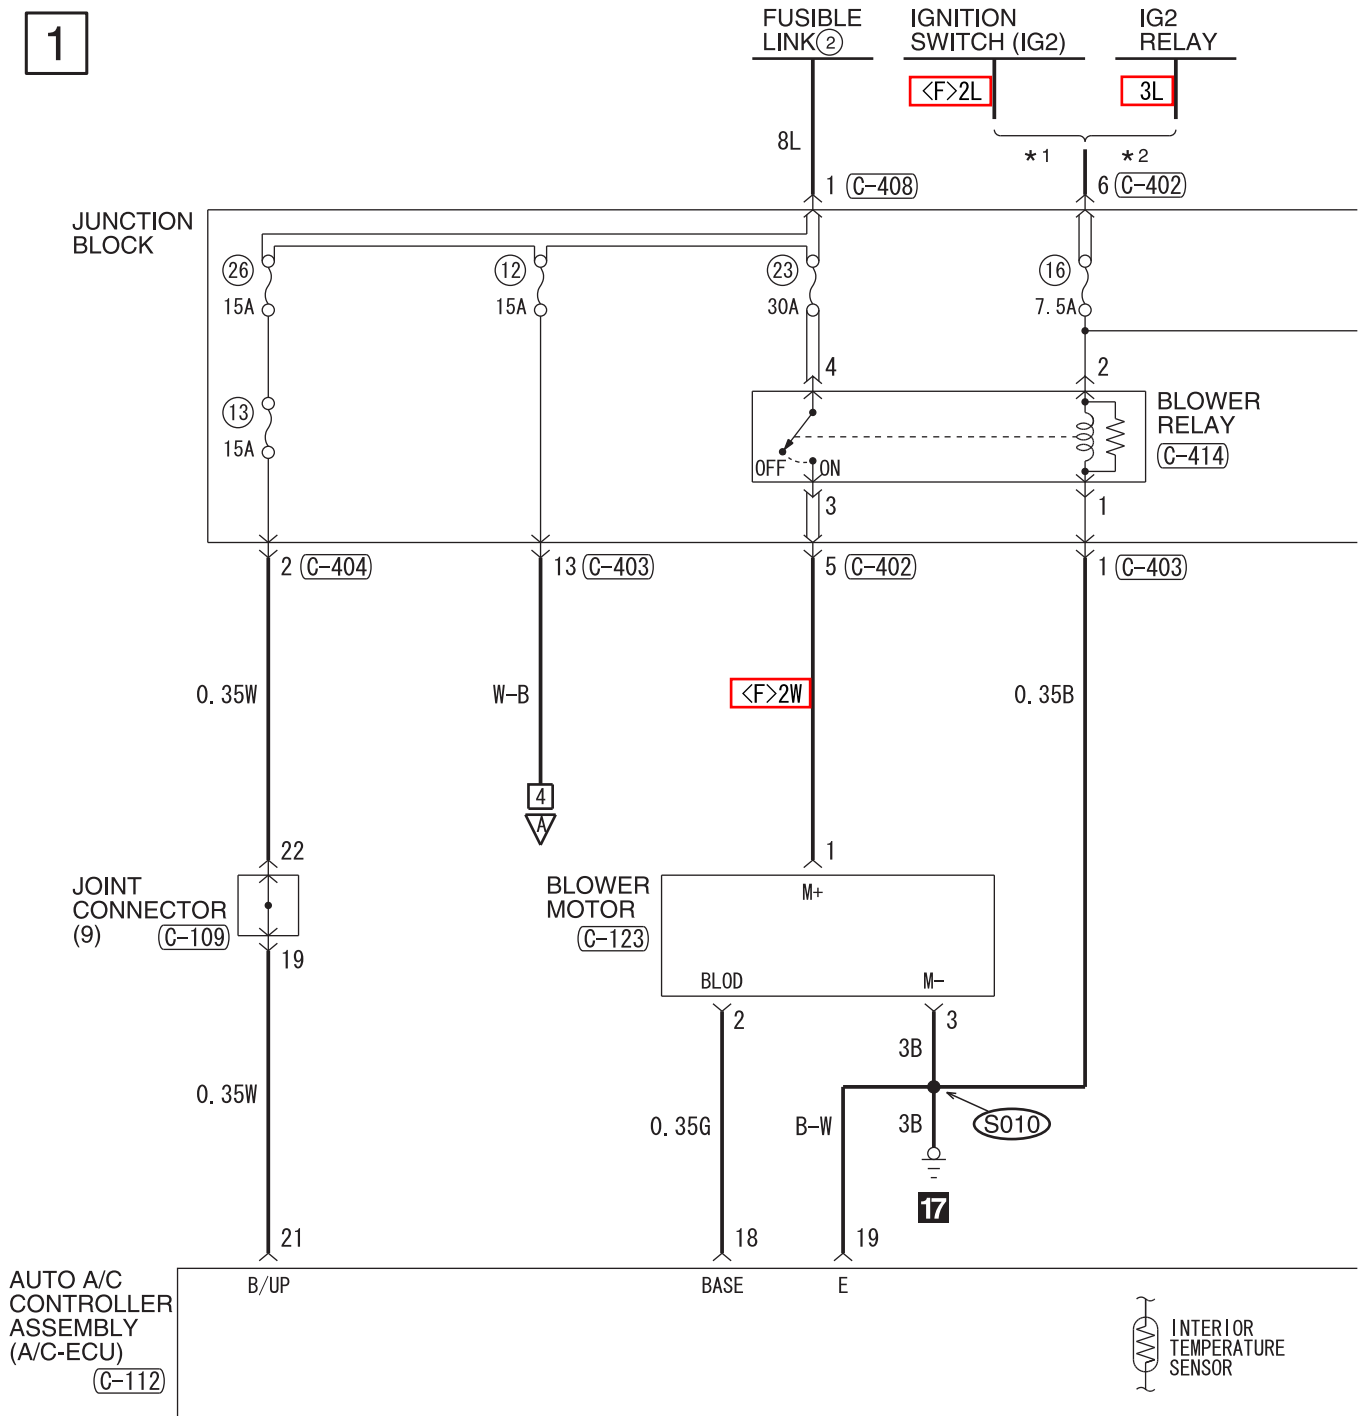

AUTOMATIC AIR CONDITIONING SYSTEM

M1901005604483

1