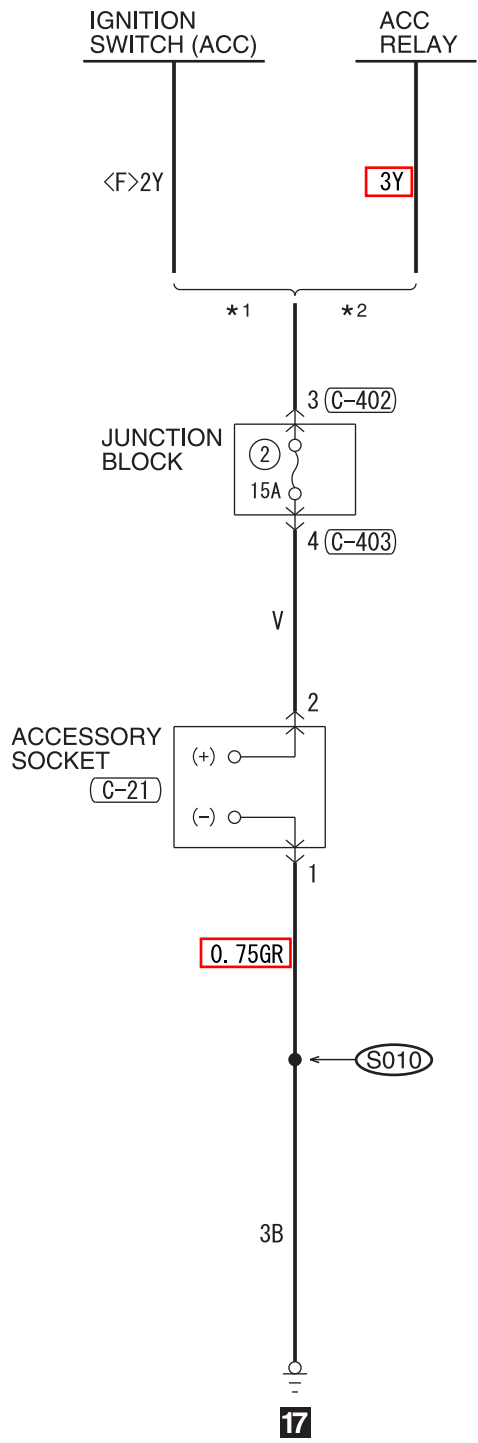

ACCESSORY SOCKET

M1901019102021

1

NOTE
*1: VEHICLES WITHOUT KOS
*2: VEHICLES WITH KOS

WIRE COLOR CODE

B: BLACK LG: LIGHT GREEN G: GREEN L: BLUE W: WHITE Y: YELLOW SB: SKY BLUE
BR: BROWN O: ORANGE GR: GRAY R: RED P: PINK V: VIOLET PU: PURPLE SI: SILVER
BE: BEIGE