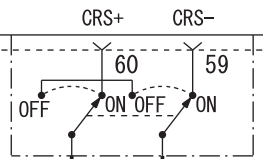

6

SEAT SLIDE
SENSOR
(D-38)

NOTE
*4 : CONNECTOR COUPLED : ON
CONNECTOR UNCOUPLED : OFF