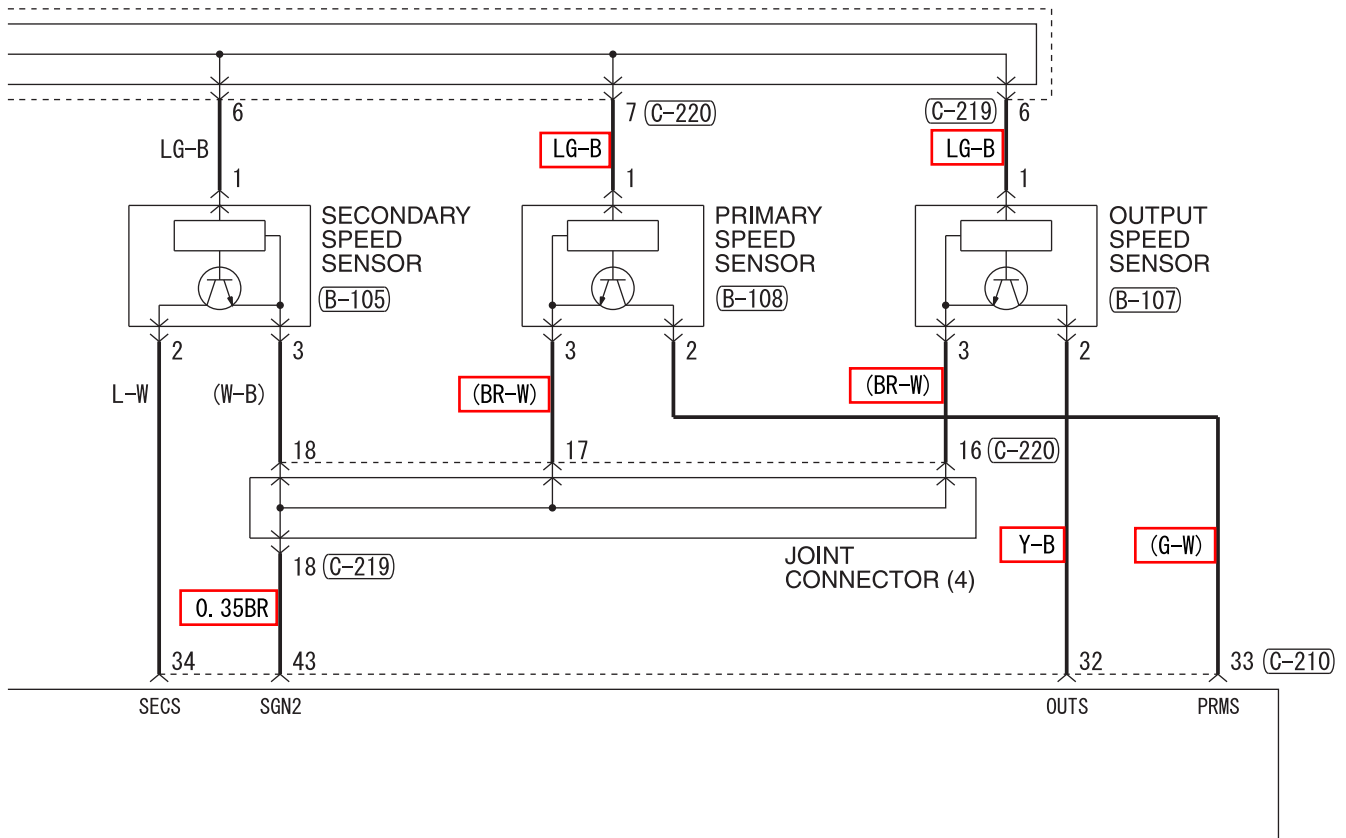

NOTE
*1: VEHICLES WITHOUT KOS
*2: VEHICLES WITH KOS

(C-215)

MU801589

(C-219)

MU801515

(C-220)

MU801515

(C-402)

MU801857

(C-403)

MU801857

WIRE COLOR CODE

B : BLACK LG : LIGHT GREEN G : GREEN L : BLUE W : WHITE Y : YELLOW SB : SKY BLUE
BR : BROWN O : ORANGE GR : GRAY R : RED P : PINK V : VIOLET PU : PURPLE SI : SILVER
BE : BEIGE