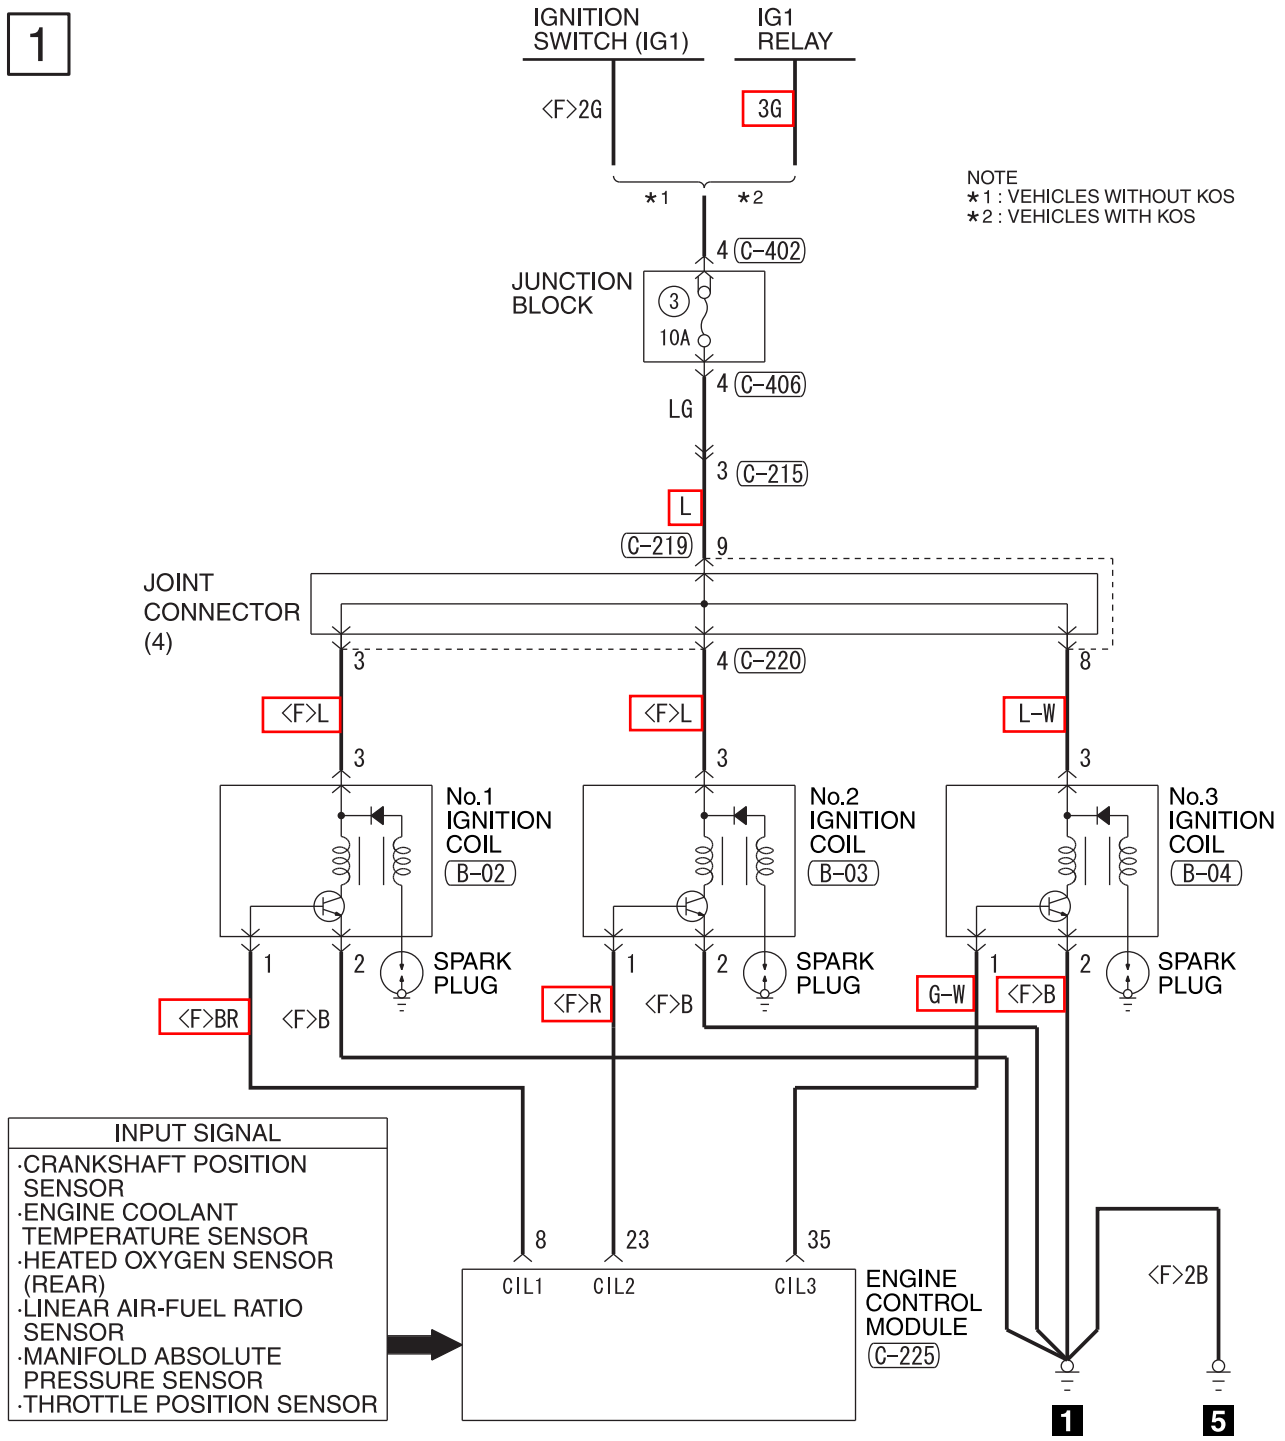

IGNITION SYSTEM

M1901000607658

1

NOTE
*1 : VEHICLES WITHOUT KOS
*2 : VEHICLES WITH KOS

1. **INPUT SIGNAL**
2. ·CRANKSHAFT POSITION SENSOR
   - ·ENGINE COOLANT TEMPERATURE SENSOR
   - ·HEATED OXYGEN SENSOR (REAR)
   - ·LINEAR AIR-FUEL RATIO SENSOR
   - ·MANIFOLD ABSOLUTE PRESSURE SENSOR
   - ·THROTTLE POSITION SENSOR