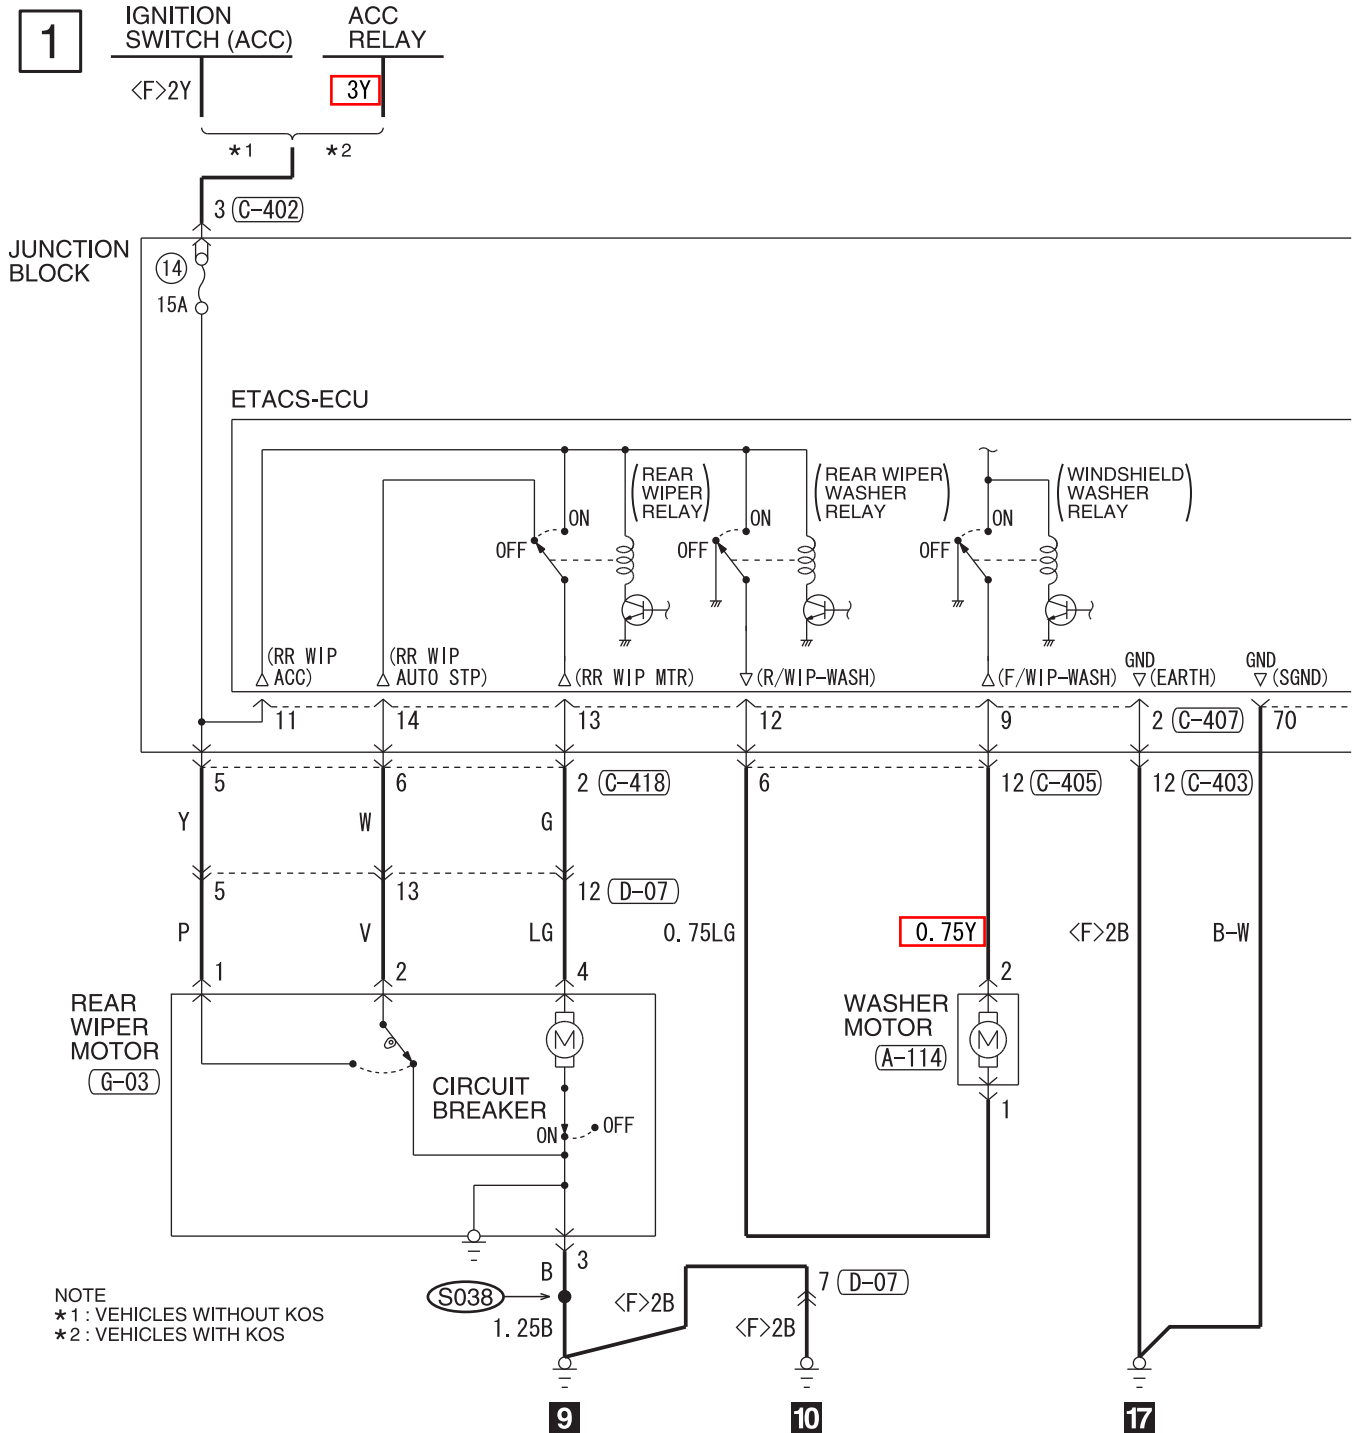

REAR WIPER AND WASHER

NOTE
*1 : VEHICLES WITHOUT KOS
*2 : VEHICLES WITH KOS