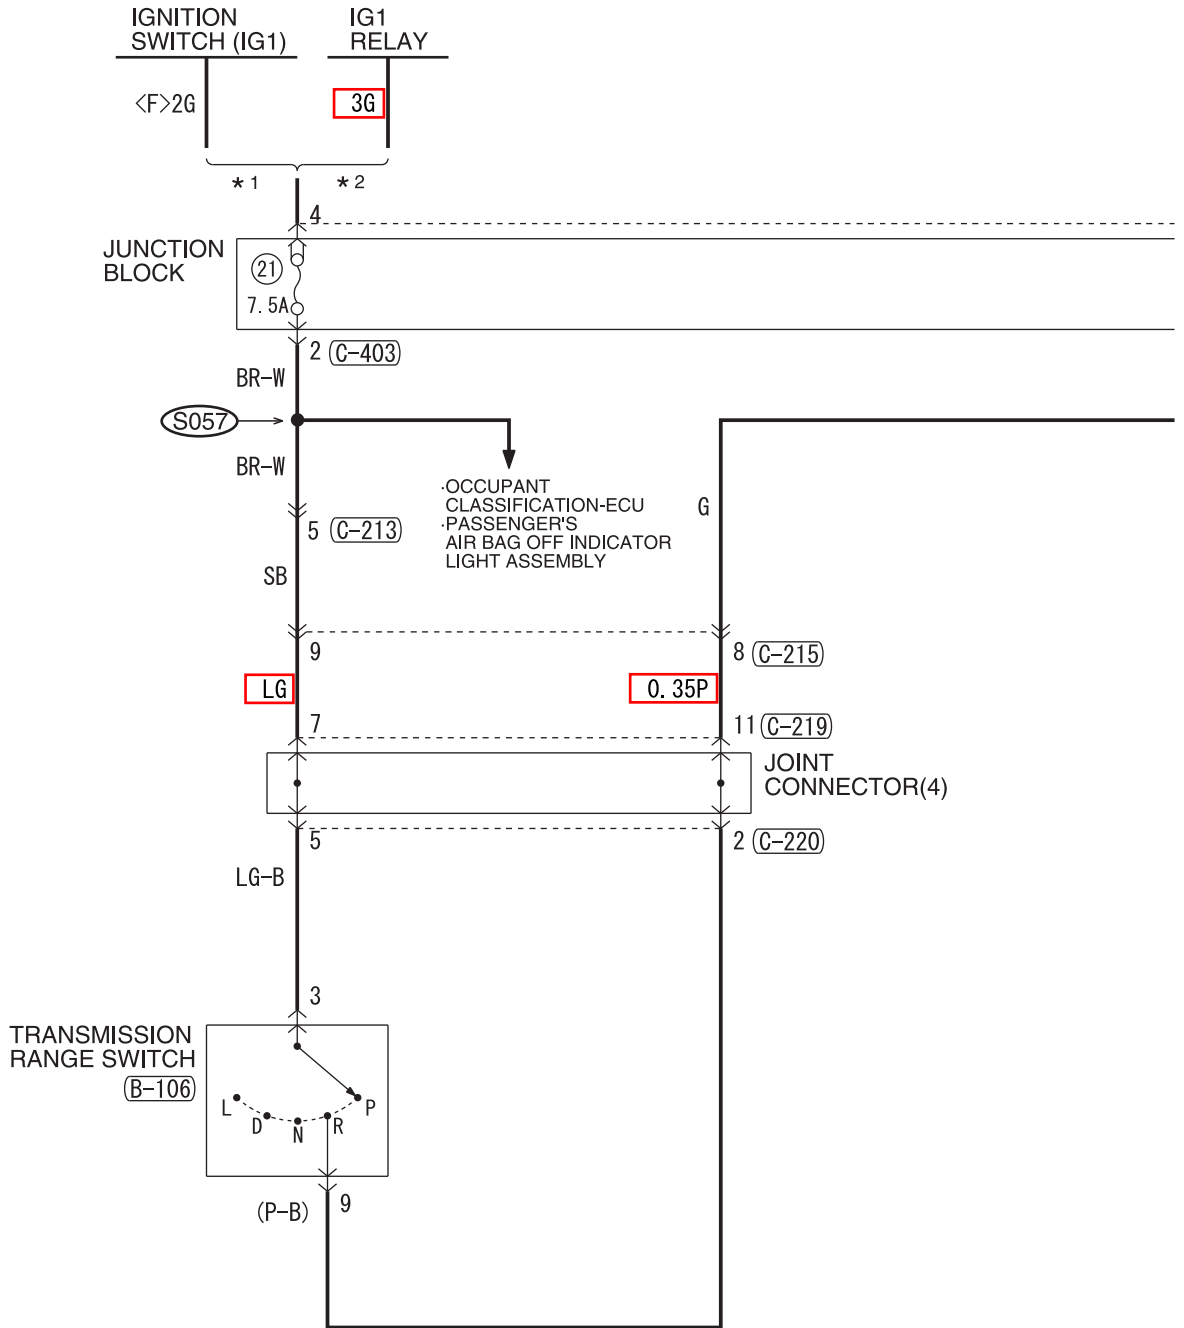

AUTOMATIC ANTI-DAZZLING MIRROR

M1901006801845

1

B-106
MU802355

C-32

C-117

C-211

C-213

C-215