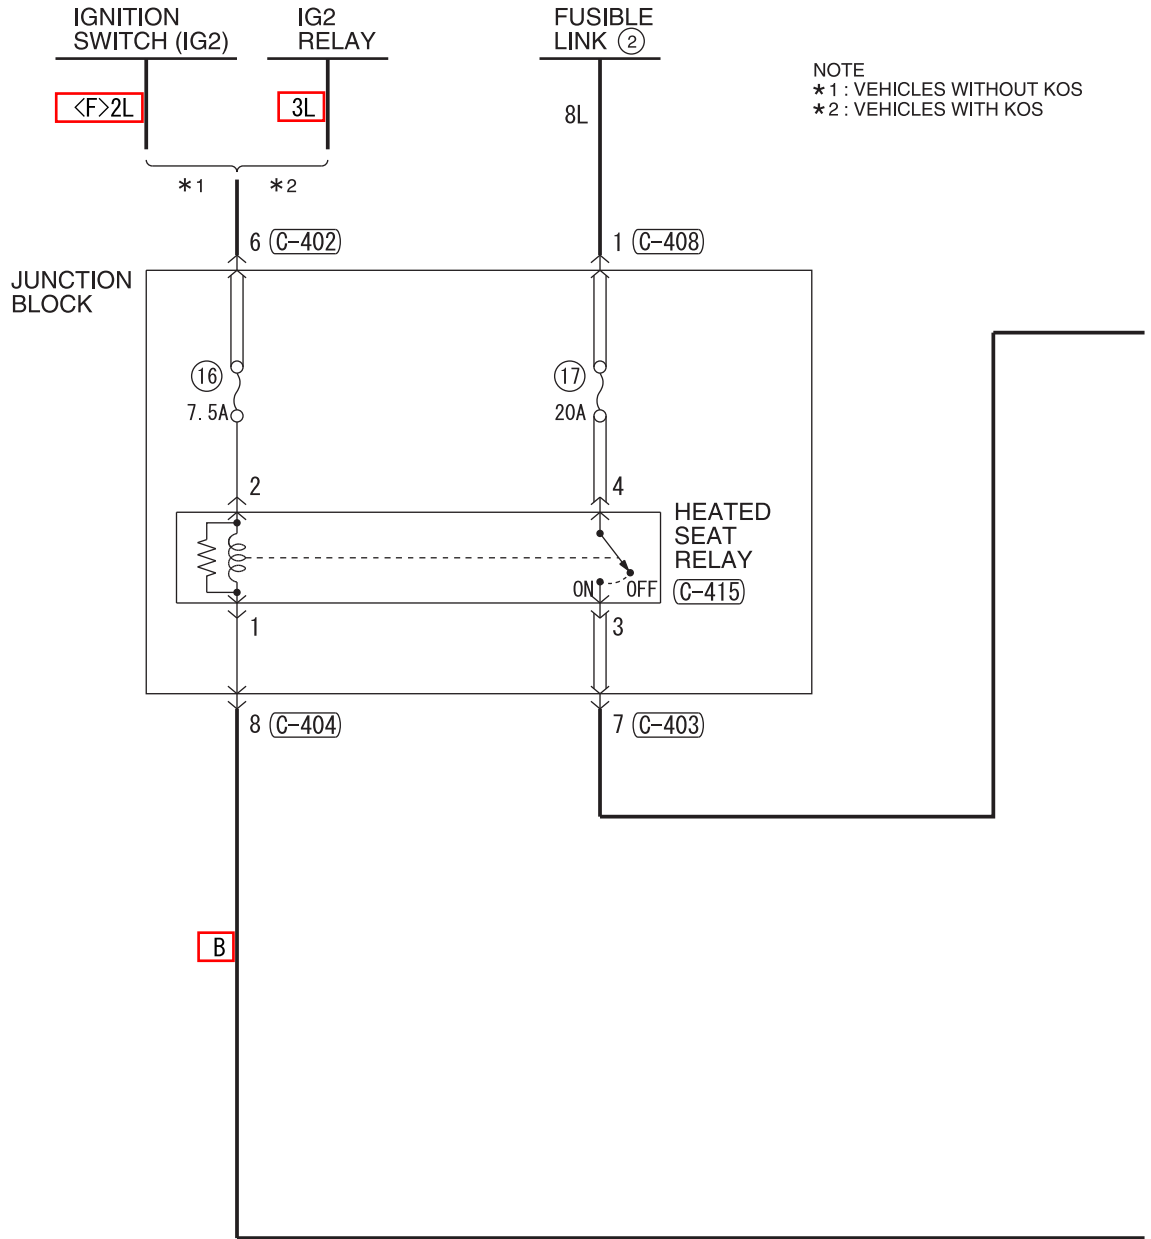

HEATED SEAT

1

(C-31)

(C-105)

(C-402)

(C-403)

(C-404)

(C-407)