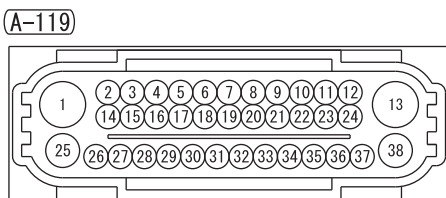

4

5

WIRE COLOR CODE

B : BLACK LG : LIGHT GREEN G : GREEN L : BLUE W : WHITE Y : YELLOW SB : SKY BLUE  
BR : BROWN O : ORANGE GR : GRAY R : RED P : PINK V : VIOLET PU : PURPLE SI : SILVER  
BE : BEIGE

CVT (CONTINUED)