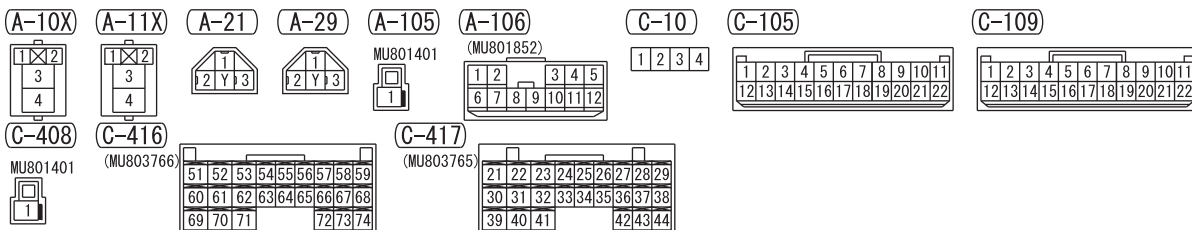

HEADLIGHT <HALOGEN TYPE>

1

NOTE
* 1 : VEHICLES WITHOUT KOS
* 2 : VEHICLES WITH KOS