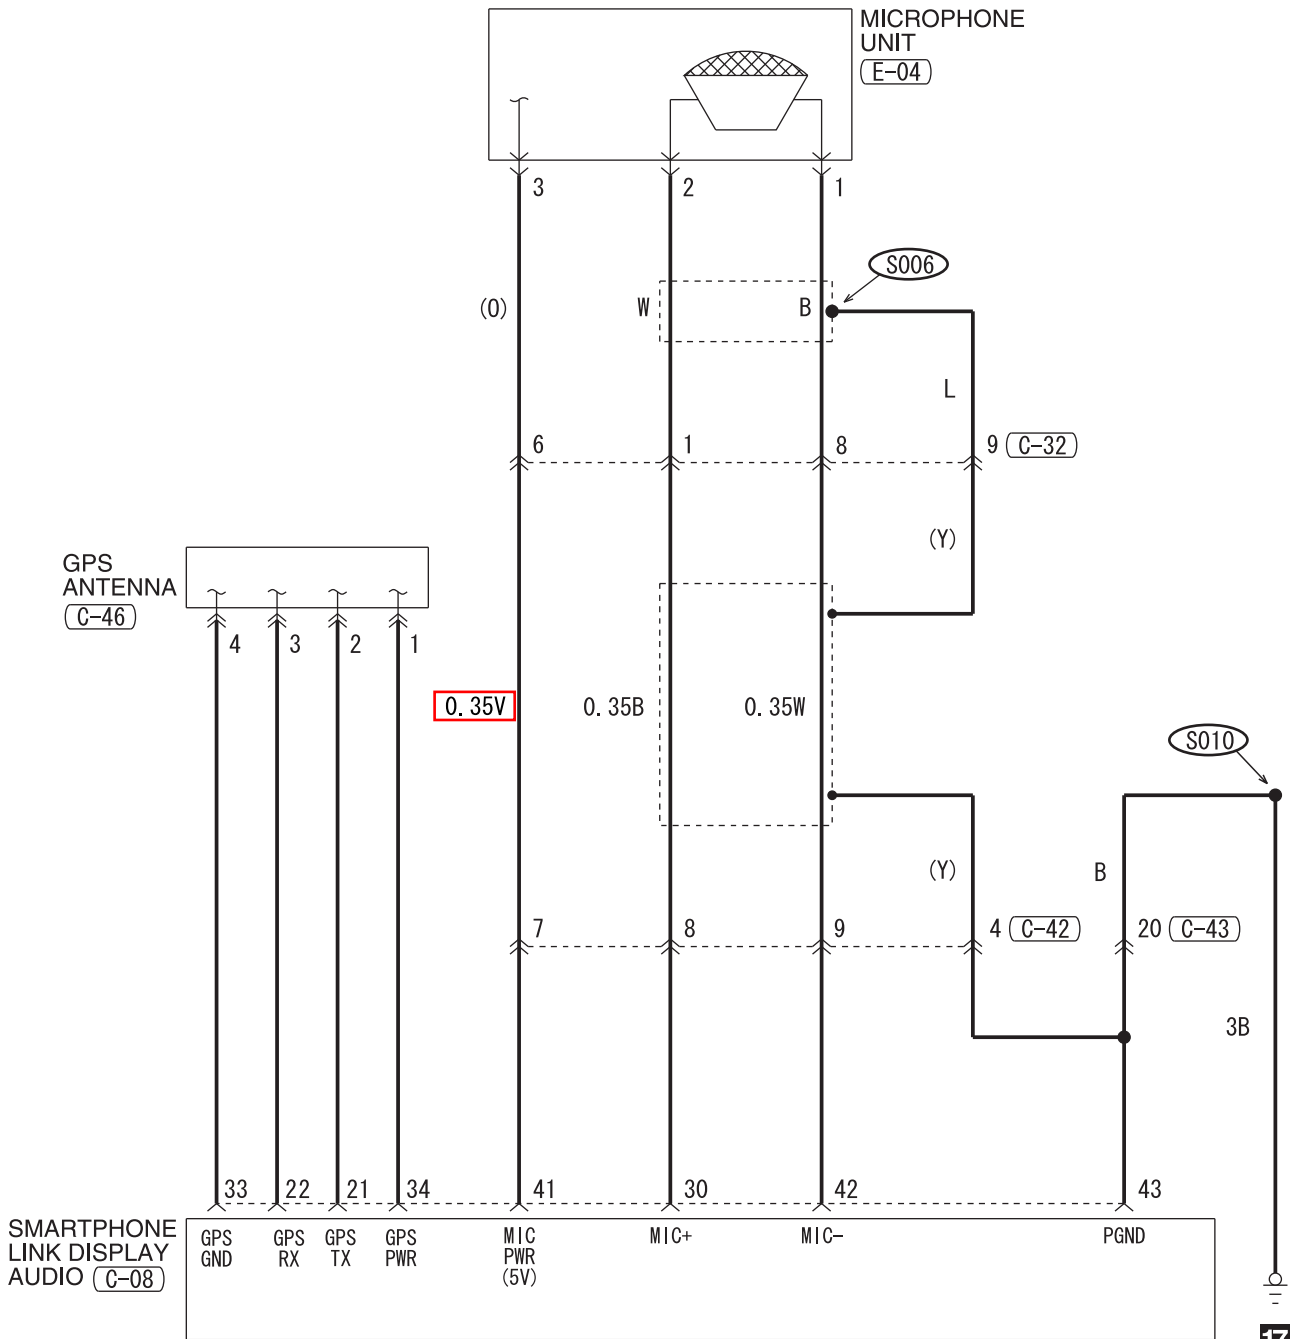

4

SMARTPHONE LINK DISPLAY AUDIO SYSTEM (CONTINUED)

5

WIRE COLOR CODE  
 B : BLACK LG : LIGHT GREEN G : GREEN L : BLUE W : WHITE Y : YELLOW SB : SKY BLUE  
 BR : BROWN O : ORANGE GR : GRAY R : RED P : PINK V : VIOLET PU : PURPLE SI : SILVER  
 BE : BEIGE