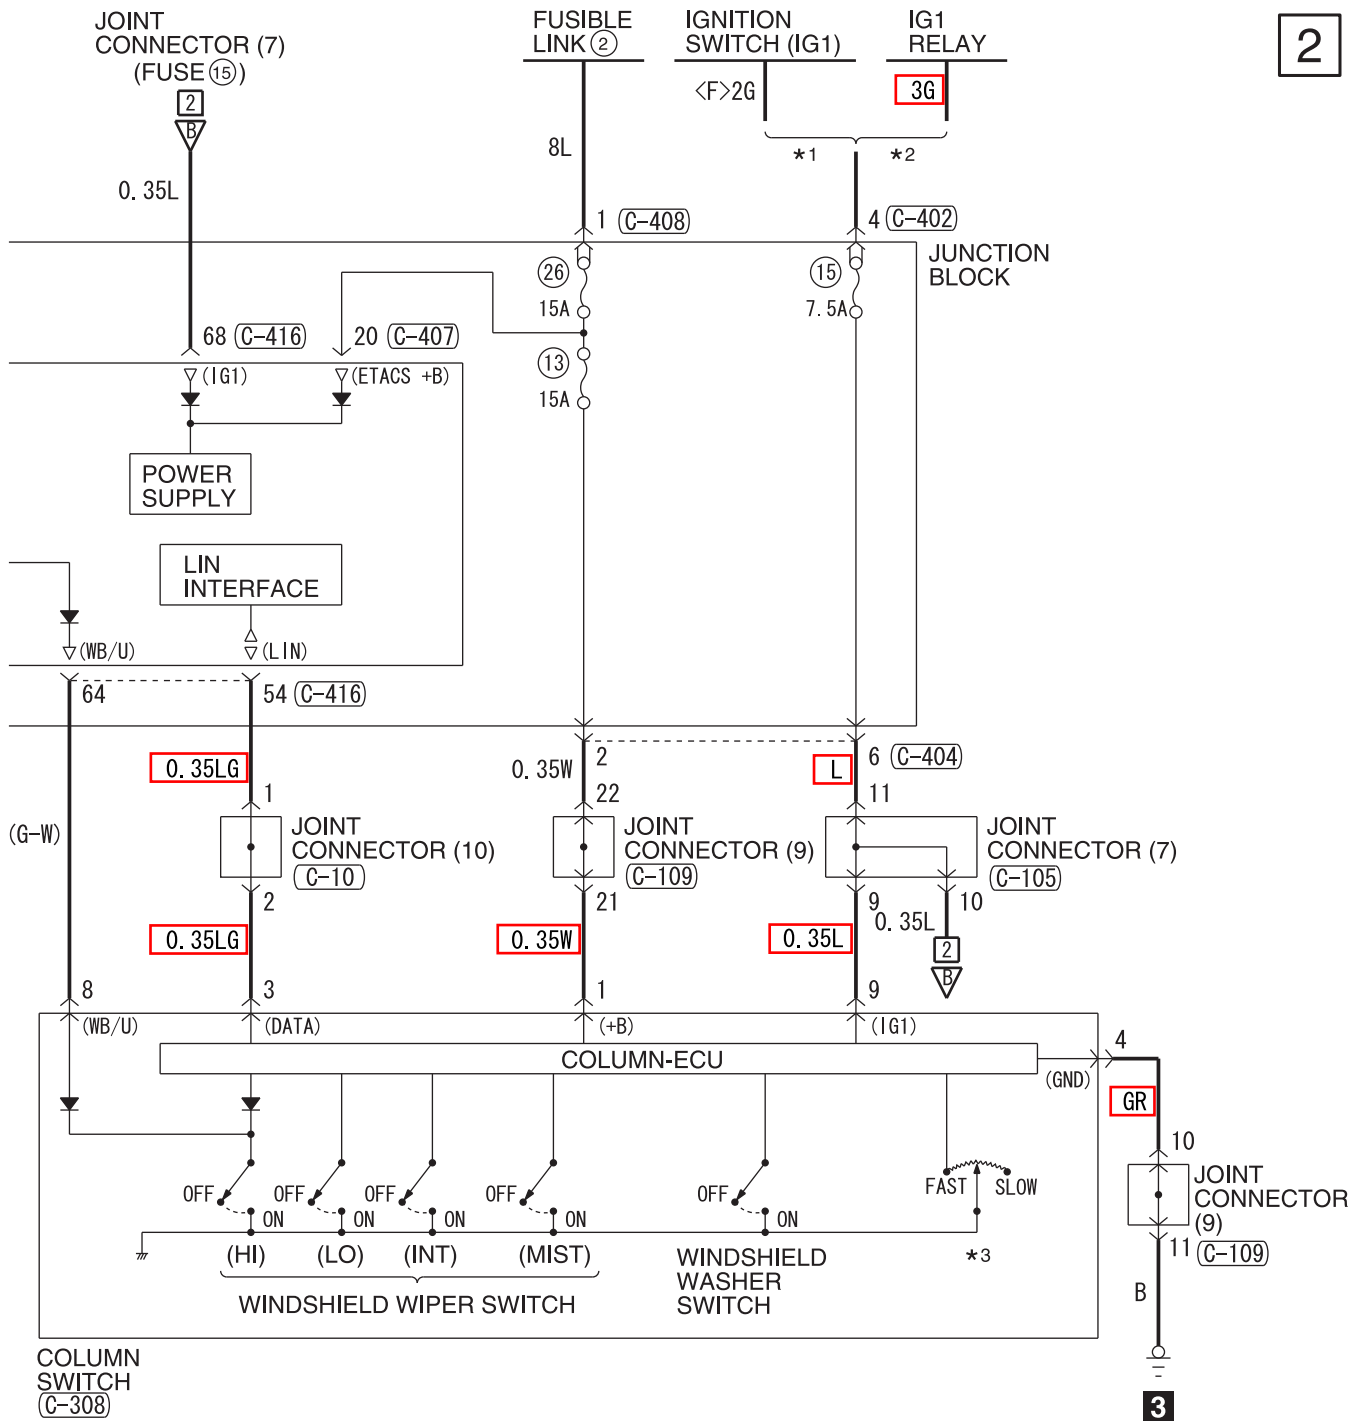

2

WIRE COLOR CODE

B : BLACK LG : LIGHT GREEN G : GREEN L : BLUE W : WHITE Y : YELLOW SB : SKY BLUE
BR : BROWN O : ORANGE GR : GRAY R : RED P : PINK V : VIOLET PU : PURPLE SI : SILVER
BE : BEIGE