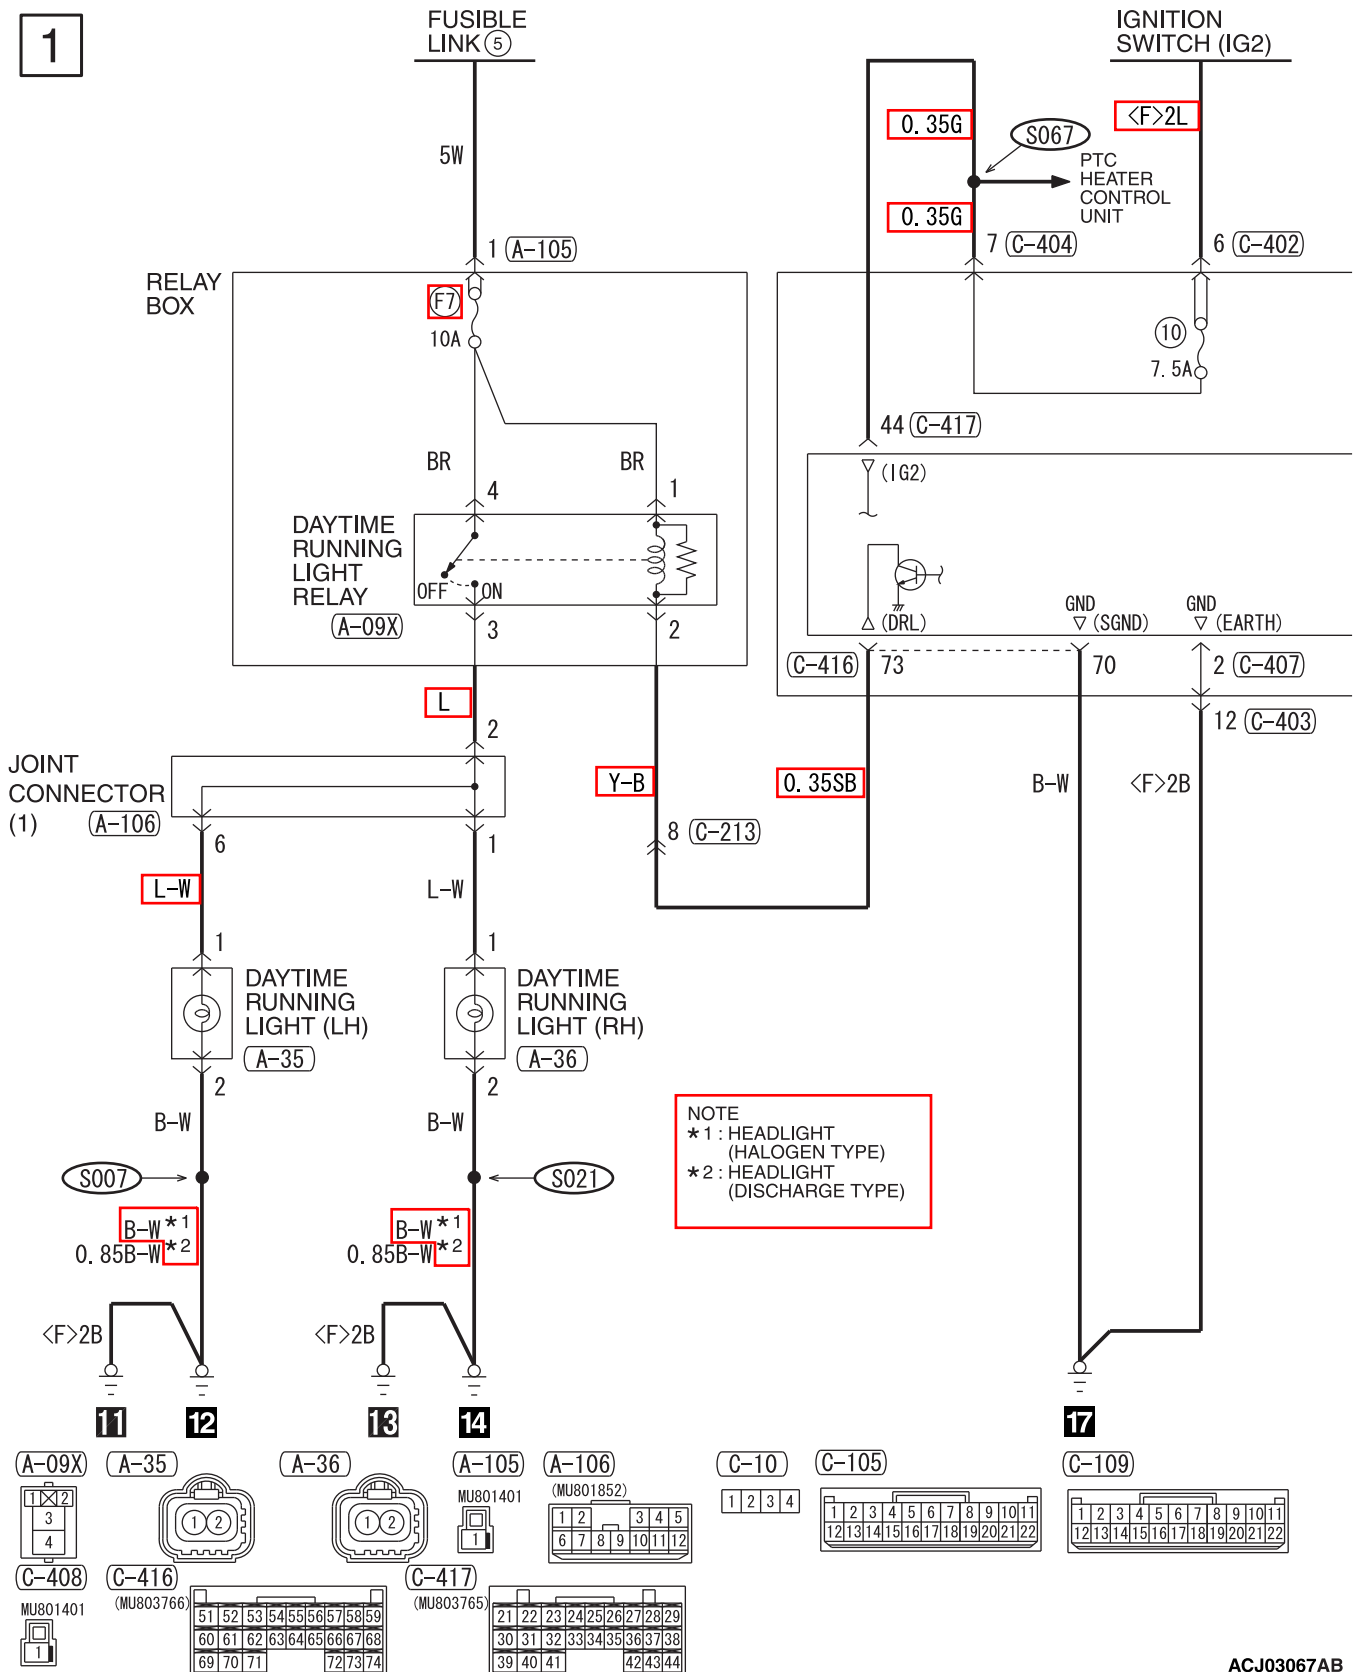

DAYTIME RUNNING LIGHT <VEHICLES FOR CANADA>

M1901030702642

1