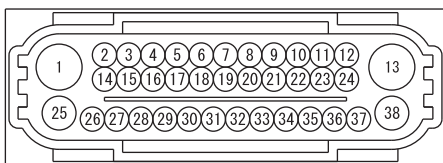

METER AND GAUGE (CONTINUED)

(A-119)