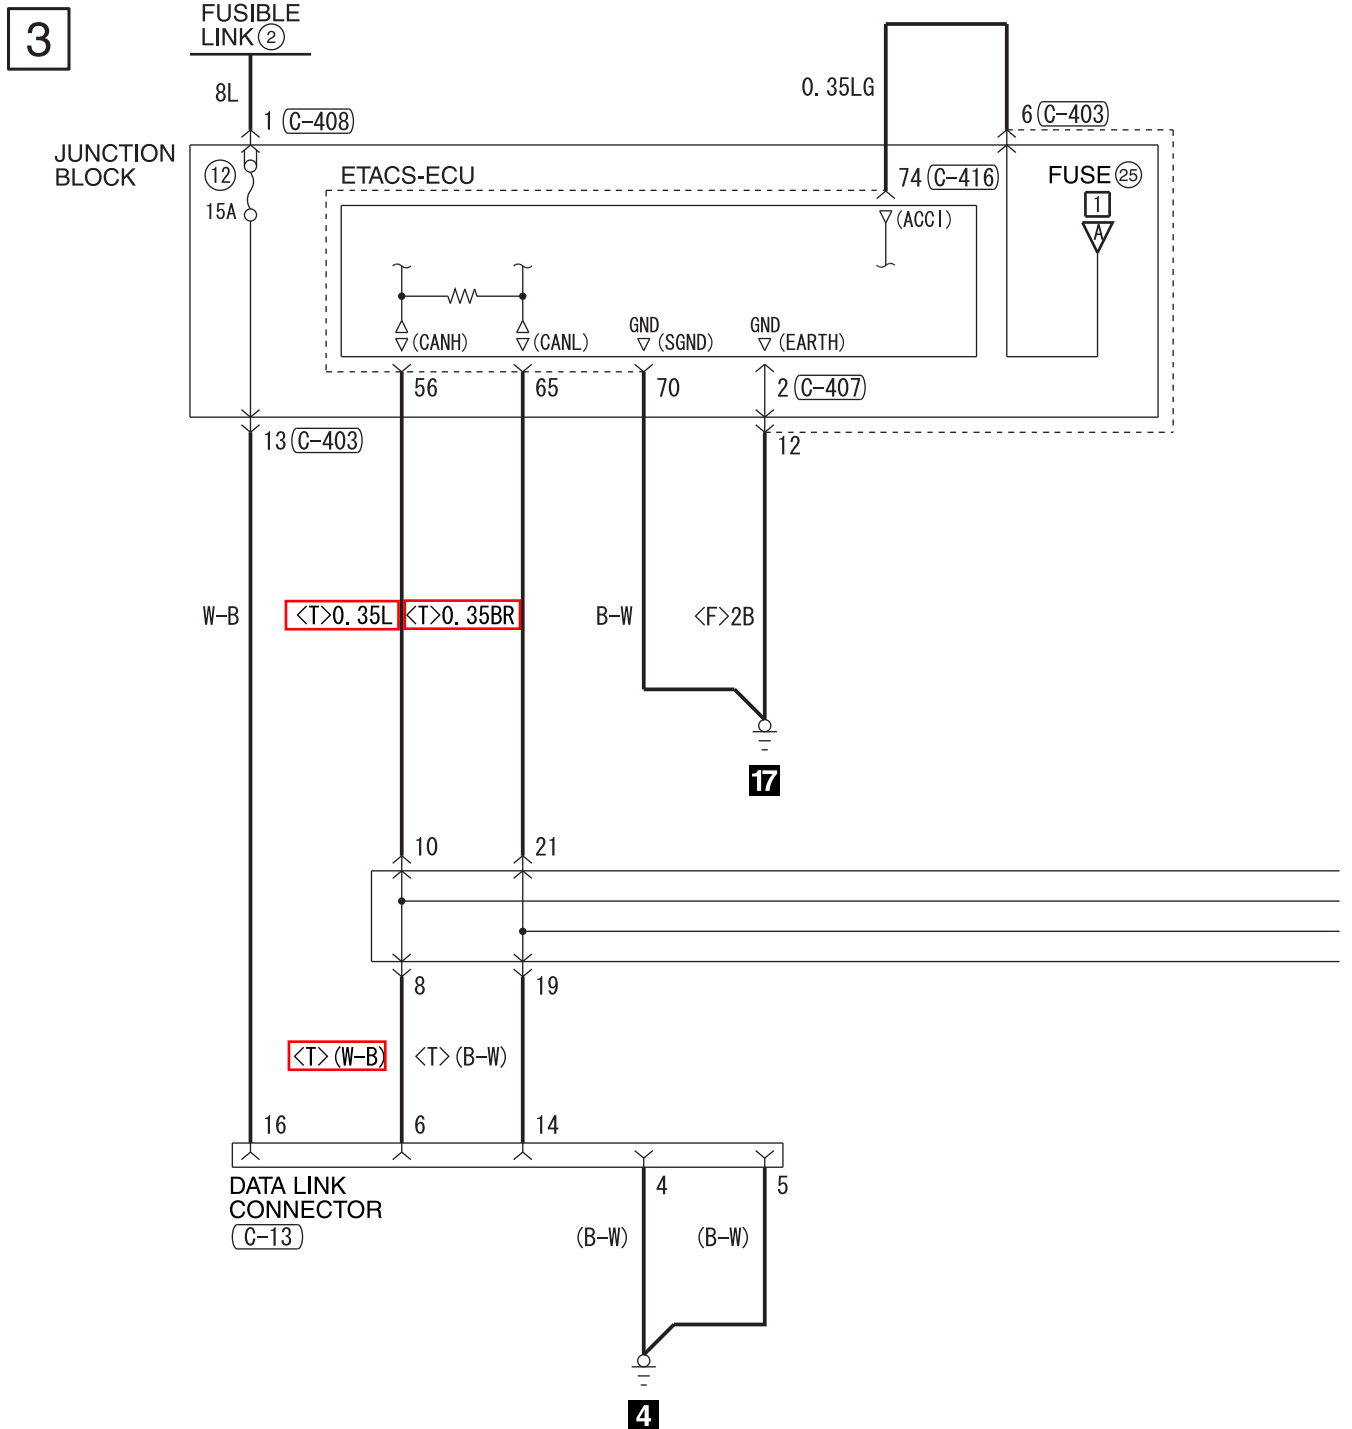

(C-01)

(C-13) FRONT SIDE

(C-203)

WINDSHIELD WIPER AND WASHER (CONTINUED)

(A-119)