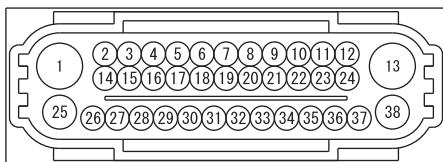

PARKING BRAKE REMINDER TONE ALARM

M1901033502625

(A-119)