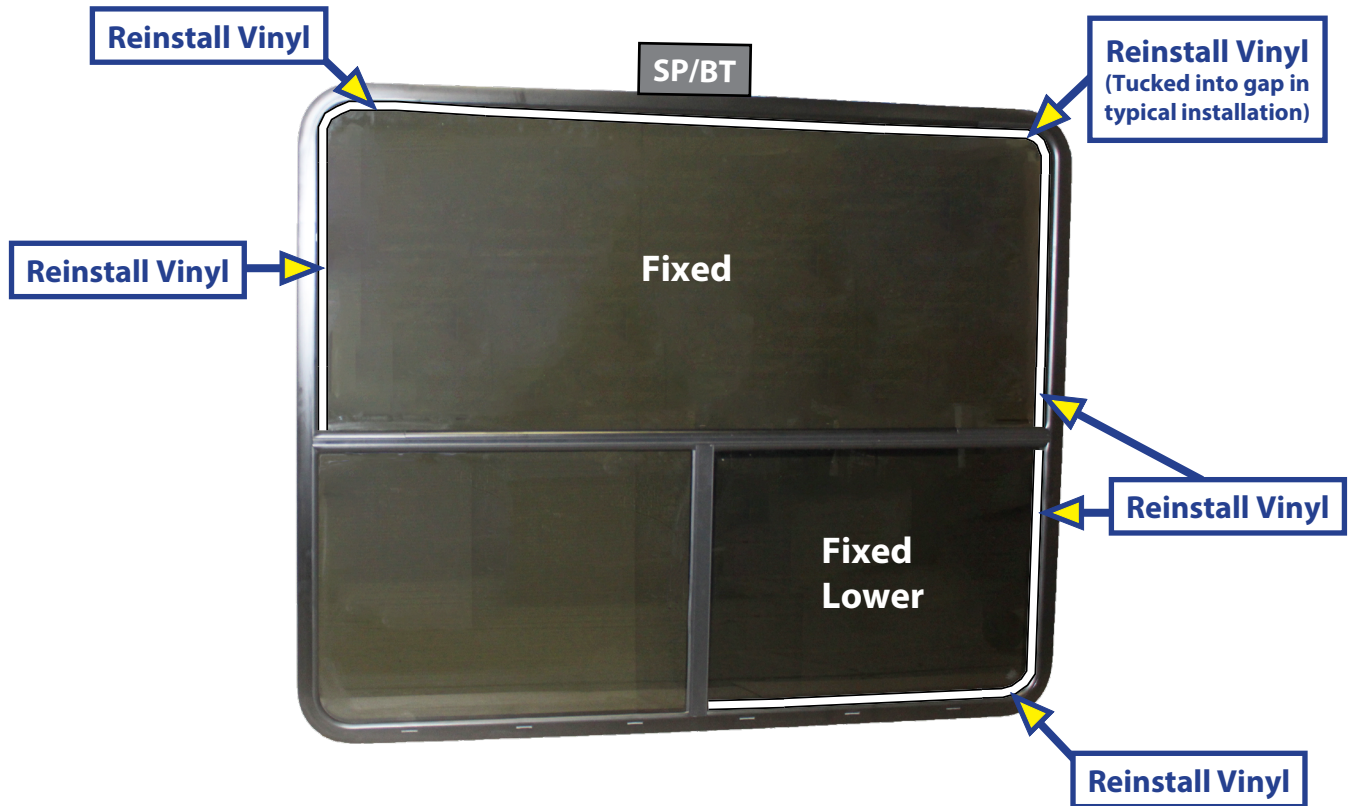

LCI 8800 SERIES WINDOW REPAIR

TSB Number:	15-001-19
Product:	LCI Window Repair
Date:	May 20, 2019

NOTE: Please utilize this table to verify sizes affected of the style window shown above.

SP/BT (Slider Picture Bottom T)
8800 SP/BT 36 x 36 x 9 G20 TP BK 8800-44094
8800 SP/BT 48 x 35 x 9 G20 TP BK
8800 SP/BT 48 x 36 x 9 G20 TP BK 8800-44013
8800 SP/BT 48 X 48 X 20 G20 TP BK 8800-44418
8800 SP/BT 60 X 35 X 9 G20 TP BK
8800 SP/BT 60 X 36 X 20 G20 TP BK RED 8800-44173
8800 SP/BT 60 X 36 X 9 G20 TP BK 8800-44639
8800 SP/BT 60 X 42 X 20 G20 TP BK RED 8800-44499
8800 SP/BT 60 X 42 X 9 G20 TP BK
8800 SP/BT 68 X 36 X 20 G20 TP BK RED 8800-44413
8800 SP/BT 70 X 46 X 20 G20 TP BK RED 8800-44177
8800 SP/BT 72 X 35 X 20 G20 TP BK RED 8800-44454
8800 SP/BT 72 X 35 X 9 G20 TP BK 8800-44403
8800 SP/BT 72 X 40 X 9 CL TP BK 8800-44445
8800 SP/BT 72 X 40 X 9 G20 TP BK 8800-44109
8800 SP/BT 72 X 40 X 9 G55 TP BK 8800-44318