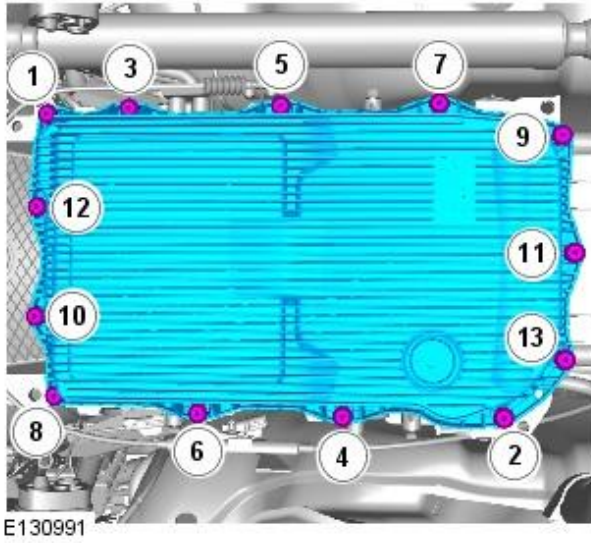

Sump Pan Breakaway Torques

Bolt Number	Breakaway Torque (Nm)
1	
2	
3	
4	
5	
6	
7	
8	
9	
10	
11	
12	
13	