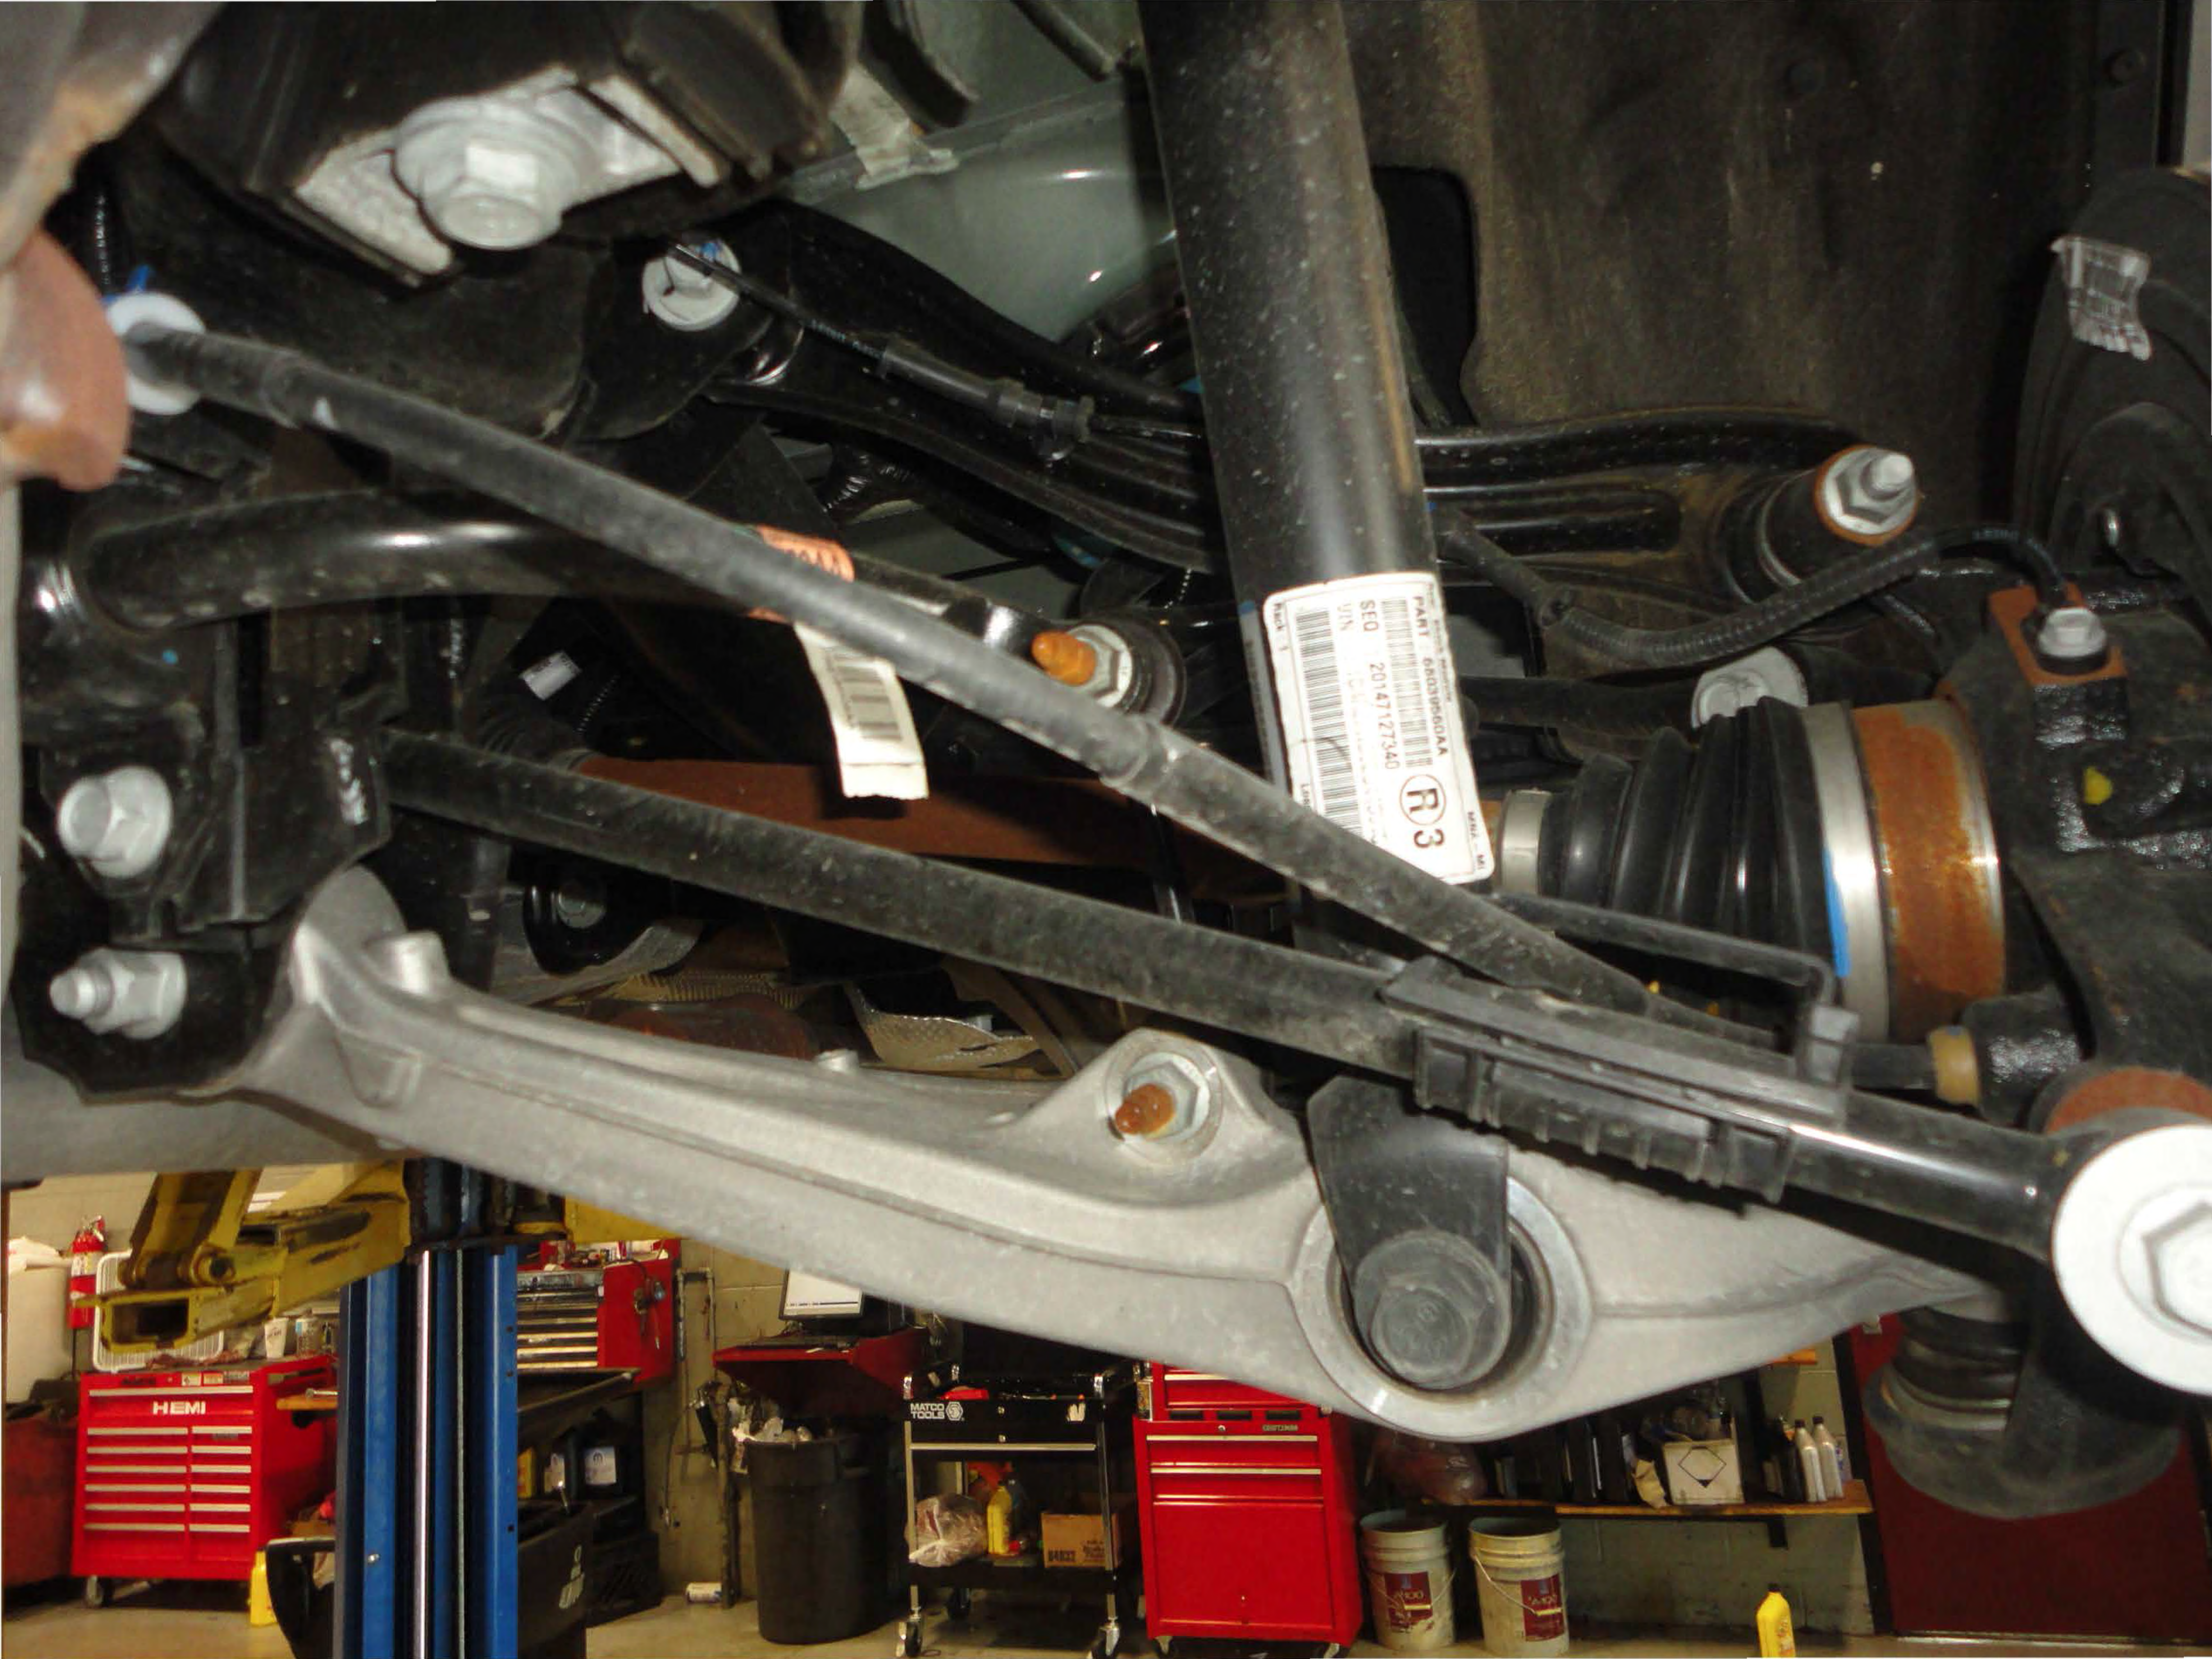

PE15-030

FLAT CHRYSLER

11-24-2015

ENCLOSURE 4

CAIR Backup

25109804

PART 60030600A
VIN SEO 20147127340
R3
MFG. M.

HEMI