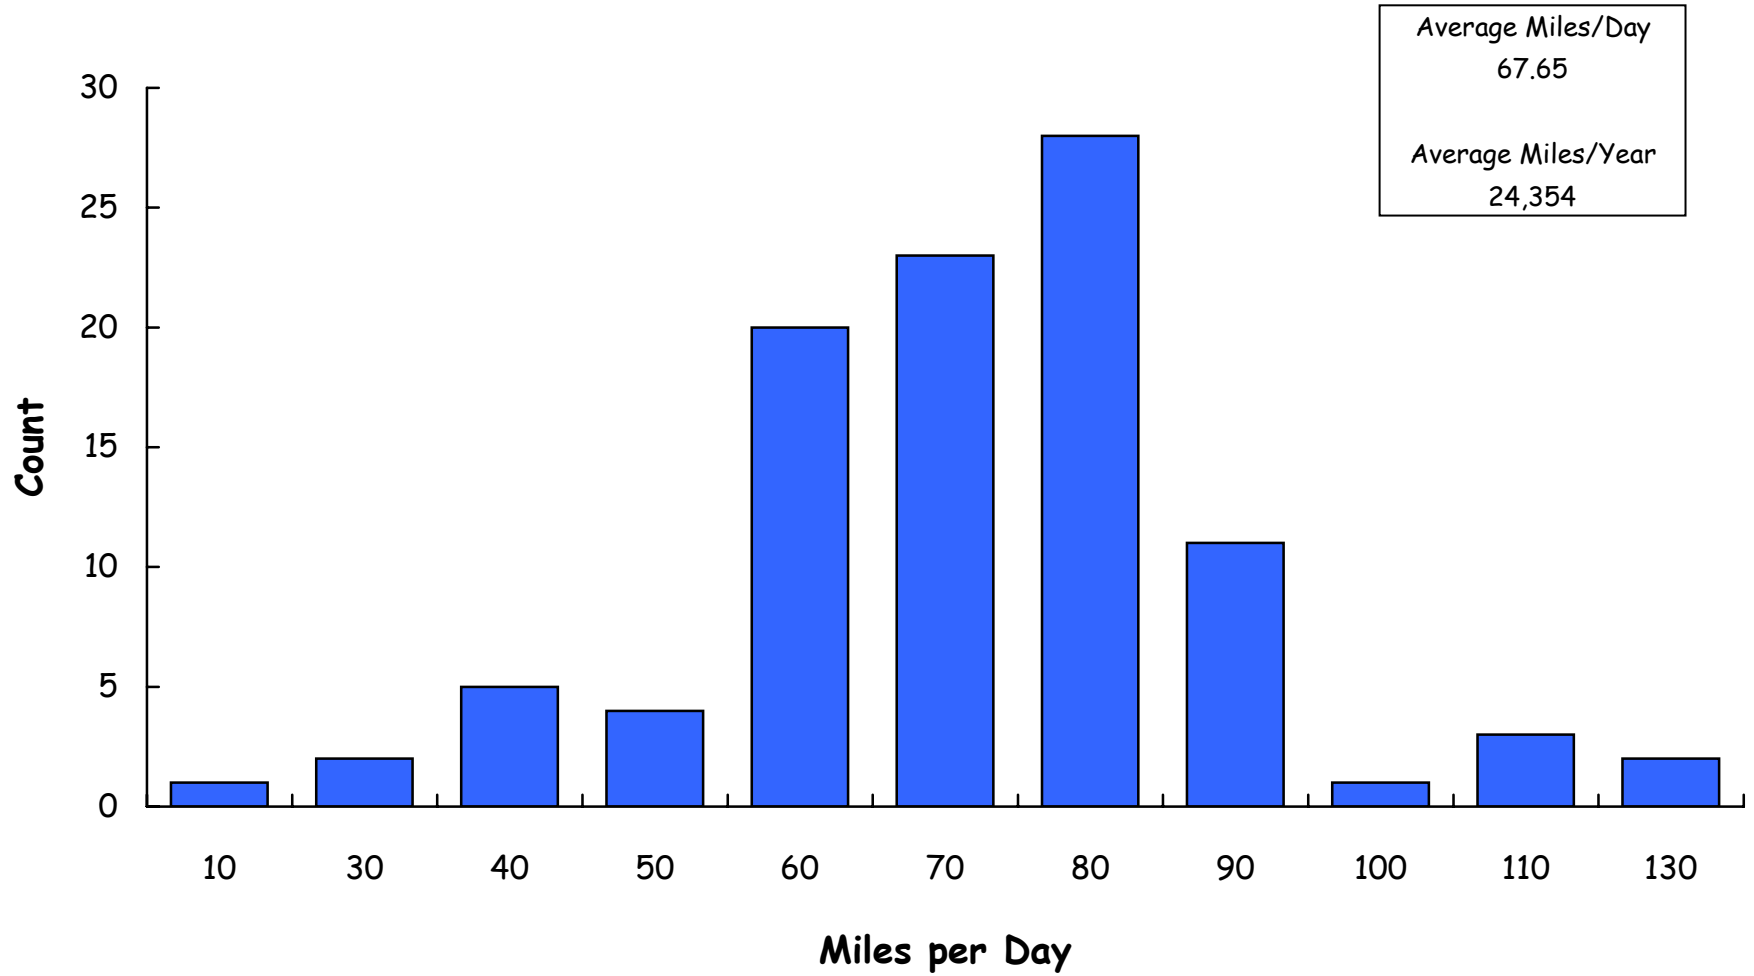

## L61 Mileage Analysis 2002 Model Year J0820 Detail Data

Sum of Count	
Cell	Total
10	1
30	2
40	5
50	4
60	20
70	23
80	28
90	11
100	1
110	3
130	2
Grand Total	100

MdlYr	Platform	RPO	MPD	Count	Product	Cell	Increment
2002				8	1	8	10
2002				21	1	21	30
2002				25	1	25	30
2002				31	1	31	40
2002				33	1	33	40
2002				35	1	35	40
2002				37	1	37	40
2002				38	1	38	40
2002				44	2	88	50
2002				45	1	45	50
2002				47	1	47	50
2002				51	1	51	60
2002				52	5	260	60
2002				53	1	53	60
2002				55	2	110	60
2002				56	2	112	60
2002				57	1	57	60
2002				58	1	58	60
2002				59	5	295	60
2002				60	2	120	60
2002				62	2	124	70
2002				63	3	189	70
2002				64	2	128	70
2002				65	4	260	70
2002				66	2	132	70
2002				67	1	67	70
2002				68	3	204	70
2002				69	2	138	70
2002				70	4	280	70
2002				71	2	142	80
2002				72	1	72	80
2002				73	2	146	80
2002				74	5	370	80
2002				75	2	150	80
2002				76	3	228	80
2002				77	4	308	80
2002				78	4	312	80
2002				79	3	237	80
2002				80	2	160	80
2002				81	1	81	90
2002				82	1	82	90
2002				83	1	83	90
2002				84	3	252	90
2002				85	2	170	90
2002				87	3	261	90
2002				97	1	97	100
2002				102	1	102	110
2002				106	1	106	110
2002				110	1	110	110
2002				122	1	122	130
2002				128	1	128	130
Average Miles per Day:				67.65	100	6,765	
Average Miles per Yr:				24,354.00			