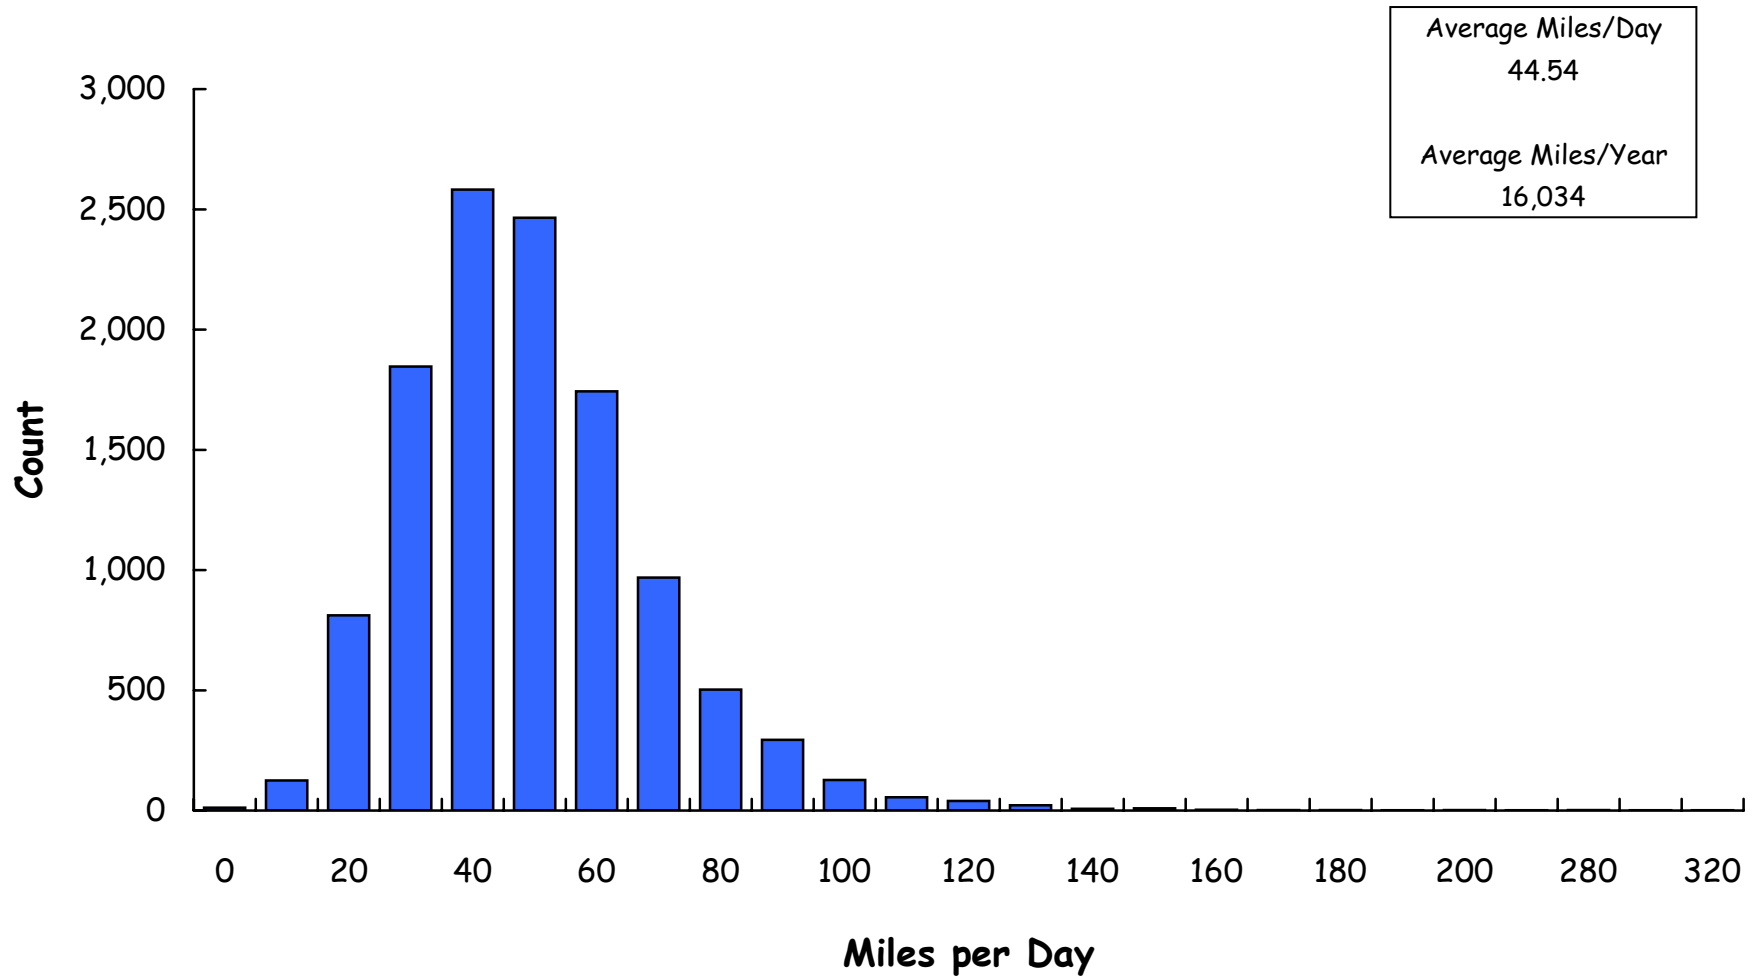

L61 Saturn J Car Mileage Analysis 2001 Model Year Detail Data

Sum of Count	
Cell	Total
0	12
10	125
20	812
30	1846
40	2582
50	2465
60	1743
70	969
80	503
90	294
100	127
110	55
120	40
130	22
140	7
150	9
160	3
170	2
180	2
190	1
200	2
220	1
280	2
300	1
320	1
Grand Total	11626

MdlYr	Platform	RPO	MPD	Count	Product	Cell	Increment
2001				0	12	0	0
2001				1	2	2	10
2001				2	5	10	10
2001				3	4	12	10
2001				4	10	40	10
2001				5	13	65	10
2001				6	17	102	10
2001				7	10	70	10
2001				8	15	120	10
2001				9	23	207	10
2001				10	26	260	10
2001				11	40	440	20
2001				12	43	516	20
2001				13	42	546	20
2001				14	66	924	20
2001				15	89	1,335	20
2001				16	103	1,648	20
2001				17	84	1,428	20
2001				18	104	1,872	20
2001				19	128	2,432	20
2001				20	113	2,260	20
2001				21	124	2,604	30
2001				22	153	3,366	30
2001				23	154	3,542	30
2001				24	178	4,272	30
2001				25	195	4,875	30
2001				26	187	4,862	30
2001				27	198	5,346	30
2001				28	217	6,076	30
2001				29	187	5,423	30
2001				30	253	7,590	30
2001				31	259	8,029	40
2001				32	270	8,640	40
2001				33	246	8,118	40
2001				34	254	8,636	40
2001				35	252	8,820	40
2001				36	281	10,116	40
2001				37	260	9,620	40
2001				38	262	9,956	40
2001				39	236	9,204	40
2001				40	262	10,480	40
2001				41	283	11,603	50
2001				42	256	10,752	50
2001				43	284	12,212	50
2001				44	256	11,264	50
2001				45	277	12,465	50
2001				46	227	10,442	50
2001				47	237	11,139	50
2001				48	214	10,272	50
2001				49	203	9,947	50