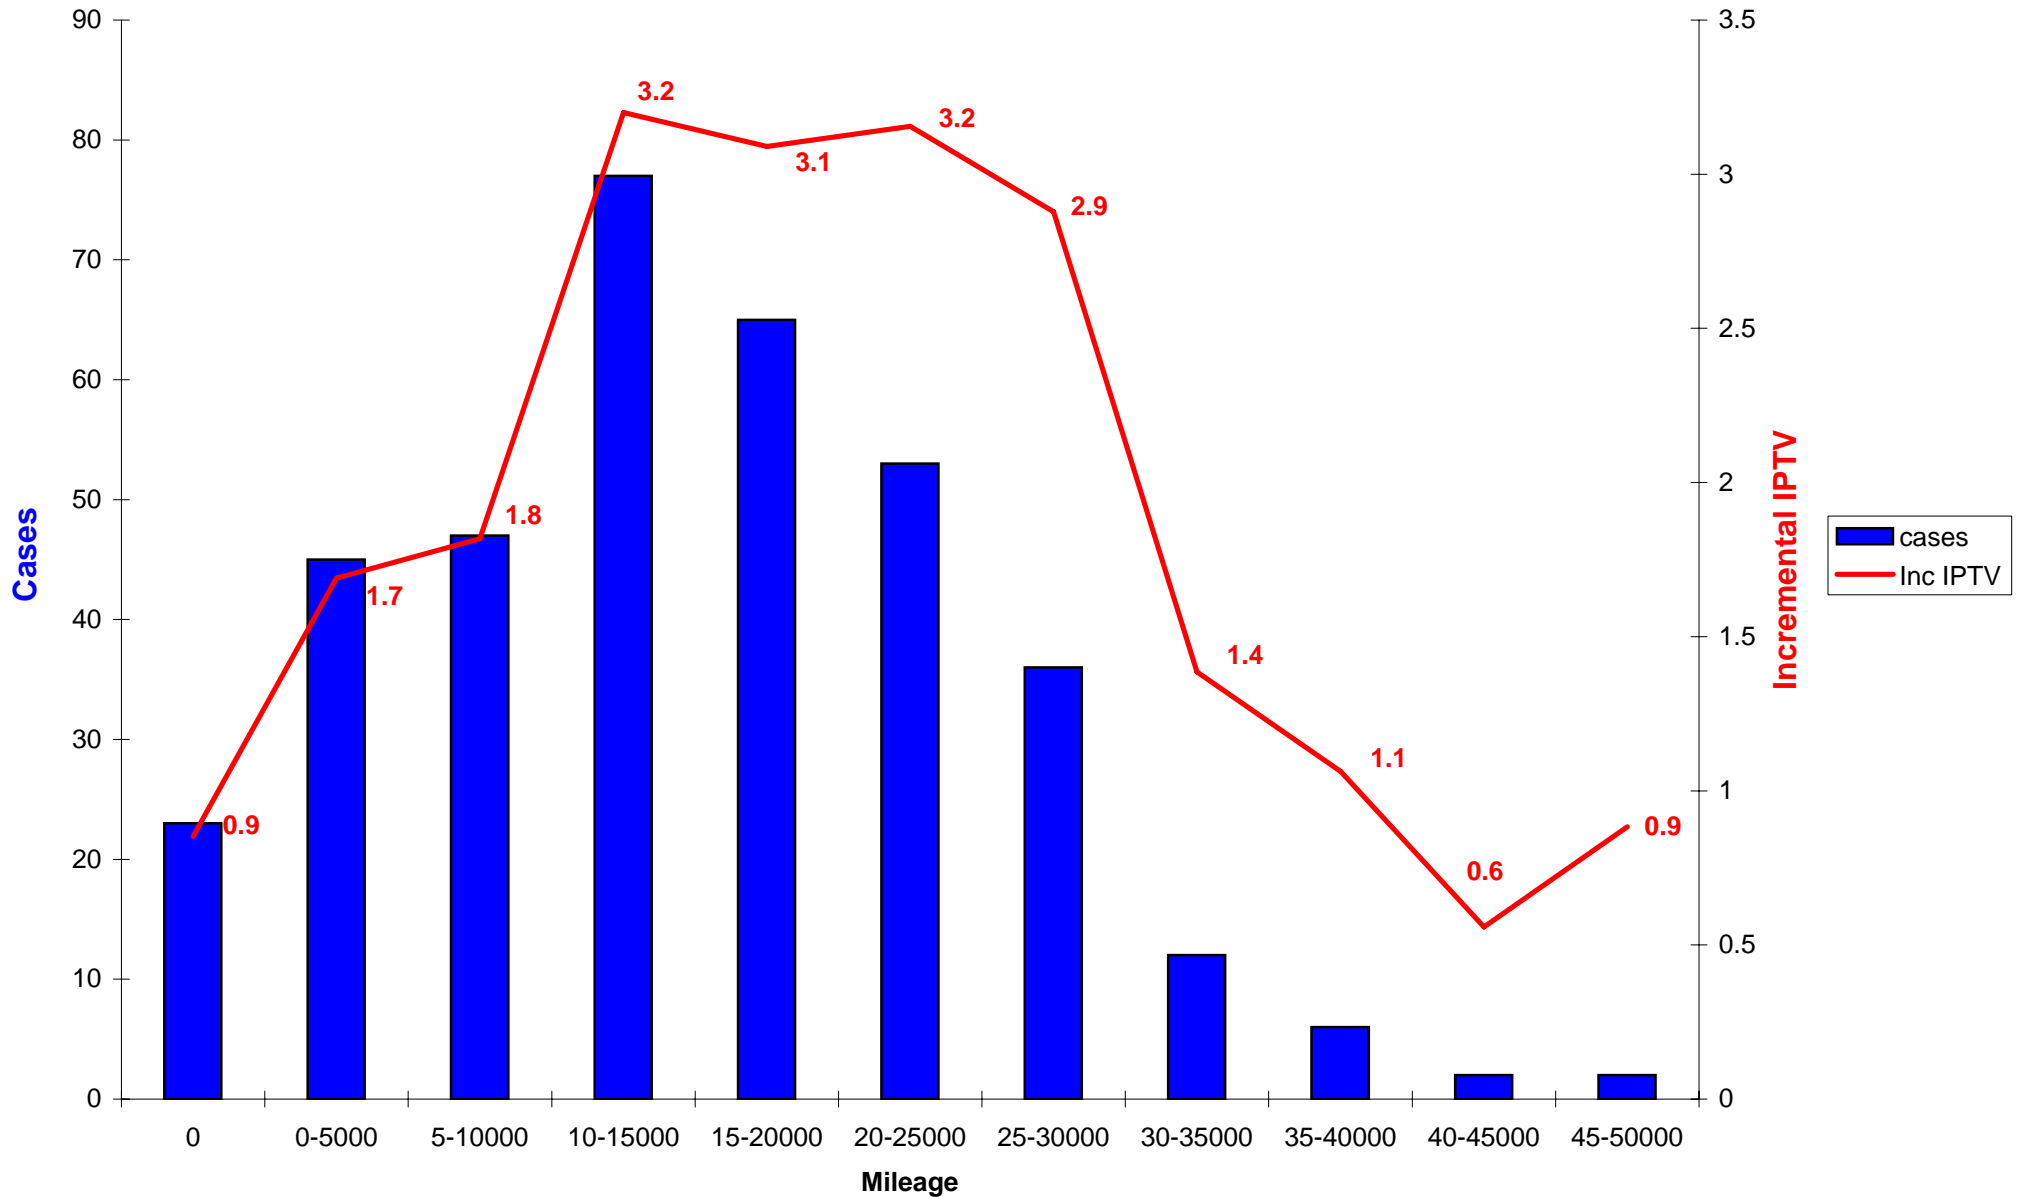

2001 L61 Timing Chain (J0820) and Engine Replace (J1840 & J1880) Labor Codes Build Months November 2000 through March 2001

2001 L61 Timing Chain (J0820) and Engine Replace (J1840 & J1880) Labor Codes Build Months November 2000 through March 2001

ModelYear	RPO	MileageDri	cases	Actual Vehicles in Period	vehicles	totalvehicles	Inc IPTV	Cum IPTV
2001	L61	0	23	26995	370	26995	0.85201	0.85201
2001	L61	5000	45	26625	769	26995	1.690141	2.54215
2001	L61	10000	47	25856	1795	26995	1.81776	4.35991
2001	L61	15000	77	24061	3026	26995	3.200199	7.56011
2001	L61	20000	65	21035	4237	26995	3.090088	10.6502
2001	L61	25000	53	16798	4290	26995	3.155138	13.80534
2001	L61	30000	36	12508	3847	26995	2.878158	16.68349
2001	L61	35000	12	8661	3017	26995	1.385521	18.06901
2001	L61	40000	6	5644	2065	26995	1.063076	19.13209
2001	L61	45000	2	3579	1316	26995	0.558815	19.69091
2001	L61	50000	2	2263	824	26995	0.883783	20.57469
2001	L61	55000			494	26995		
2001	L61	60000			314	26995		
2001	L61	65000			204	26995		
2001	L61	70000			137	26995		
2001	L61	75000			83	26995		
2001	L61	80000			54	26995		
2001	L61	85000			52	26995		
2001	L61	90000			22	26995		
2001	L61	95000			15	26995		
2001	L61	100000			14	26995		
2001	L61	105000			11	26995		
2001	L61	110000			7	26995		
2001	L61	115000			8	26995		
2001	L61	120000			1	26995		
2001	L61	125000			5	26995		
2001	L61	130000			2	26995		
2001	L61	135000			3	26995		
2001	L61	140000			2	26995		
2001	L61	155000			1	26995		
2001	L61	160000			1	26995		
2001	L61	165000			1	26995		
2001	L61	170000			1	26995		
2001	L61	175000			1	26995		
2001	L61	180000			1	26995		
2001	L61	305000			1	26995		
2001	L61	315000			1	26995		
2001	L61	425000			1	26995		
2001	L61	565000			1	26995		
2001	L61	730000			1	26995		

Summary

Bin	Cases	Vehicles
0	23	26995
0-5000	45	26625
5-10000	47	25856
10-15000	77	24061
15-20000	65	21035
20-25000	53	16798
25-30000	36	12508
30-35000	12	8661
35-40000	6	5644
40-45000	2	3579
45-50000	2	2263