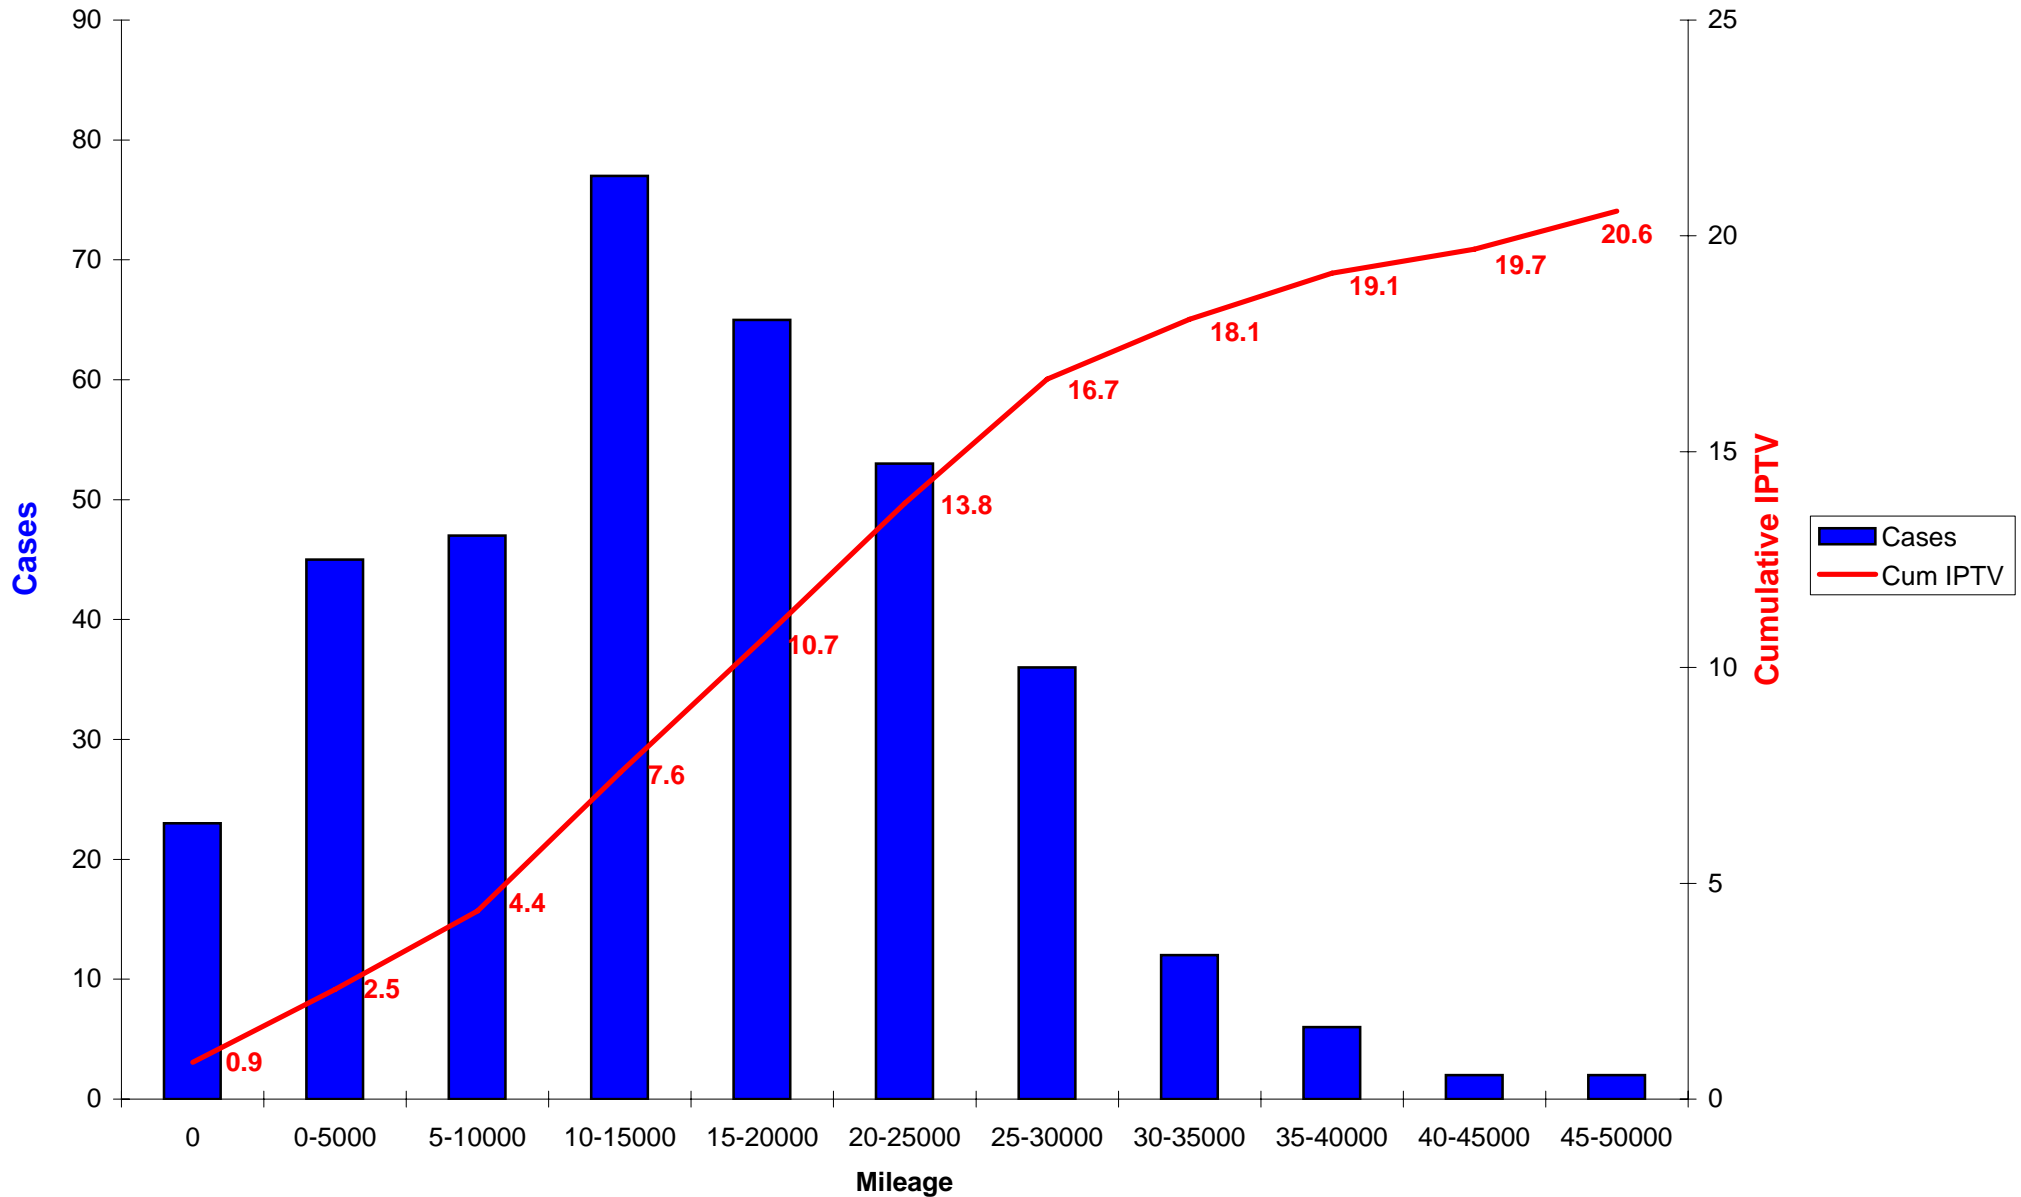

2001 L61 Timing Chain (J0820) and Engine Replace (J1840 & J1880) Labor Codes Build Months November 2000 through March 2001

2001 L61 Timing Chain (J0820) and Engine Replace (J1840 & J1880) Labor Codes Build Months November 2000 through March 2001

ModelYear	RPO	MileageDri	cases	Actual Vehicles in Period	vehicles	totalvehicles	Inc IPTV	Cum IPTV
2001	L61	0	23	26995	370	26995	0.85201	0.85201
2001	L61	5000	45	26625	769	26995	1.690141	2.54215
2001	L61	10000	47	25856	1795	26995	1.81776	4.35991
2001	L61	15000	77	24061	3026	26995	3.200199	7.56011
2001	L61	20000	65	21035	4237	26995	3.090088	10.6502
2001	L61	25000	53	16798	4290	26995	3.155138	13.80534
2001	L61	30000	36	12508	3847	26995	2.878158	16.68349
2001	L61	35000	12	8661	3017	26995	1.385521	18.06901
2001	L61	40000	6	5644	2065	26995	1.063076	19.13209
2001	L61	45000	2	3579	1316	26995	0.558815	19.69091
2001	L61	50000	2	2263	824	26995	0.883783	20.57469
2001	L61	55000			494	26995		
2001	L61	60000			314	26995		
2001	L61	65000			204	26995		
2001	L61	70000			137	26995		
2001	L61	75000			83	26995		
2001	L61	80000			54	26995		
2001	L61	85000			52	26995		
2001	L61	90000			22	26995		
2001	L61	95000			15	26995		
2001	L61	100000			14	26995		
2001	L61	105000			11	26995		
2001	L61	110000			7	26995		
2001	L61	115000			8	26995		
2001	L61	120000			1	26995		
2001	L61	125000			5	26995		
2001	L61	130000			2	26995		
2001	L61	135000			3	26995		
2001	L61	140000			2	26995		
2001	L61	155000			1	26995		
2001	L61	160000			1	26995		
2001	L61	165000			1	26995		
2001	L61	170000			1	26995		
2001	L61	175000			1	26995		
2001	L61	180000			1	26995		
2001	L61	305000			1	26995		
2001	L61	315000			1	26995		
2001	L61	425000			1	26995		
2001	L61	565000			1	26995		
2001	L61	730000			1	26995		

Summary

Bin	Cases	Vehicles
0	23	26995
0-5000	45	26625
5-10000	47	25856
10-15000	77	24061
15-20000	65	21035
20-25000	53	16798
25-30000	36	12508
30-35000	12	8661
35-40000	6	5644
40-45000	2	3579
45-50000	2	2263