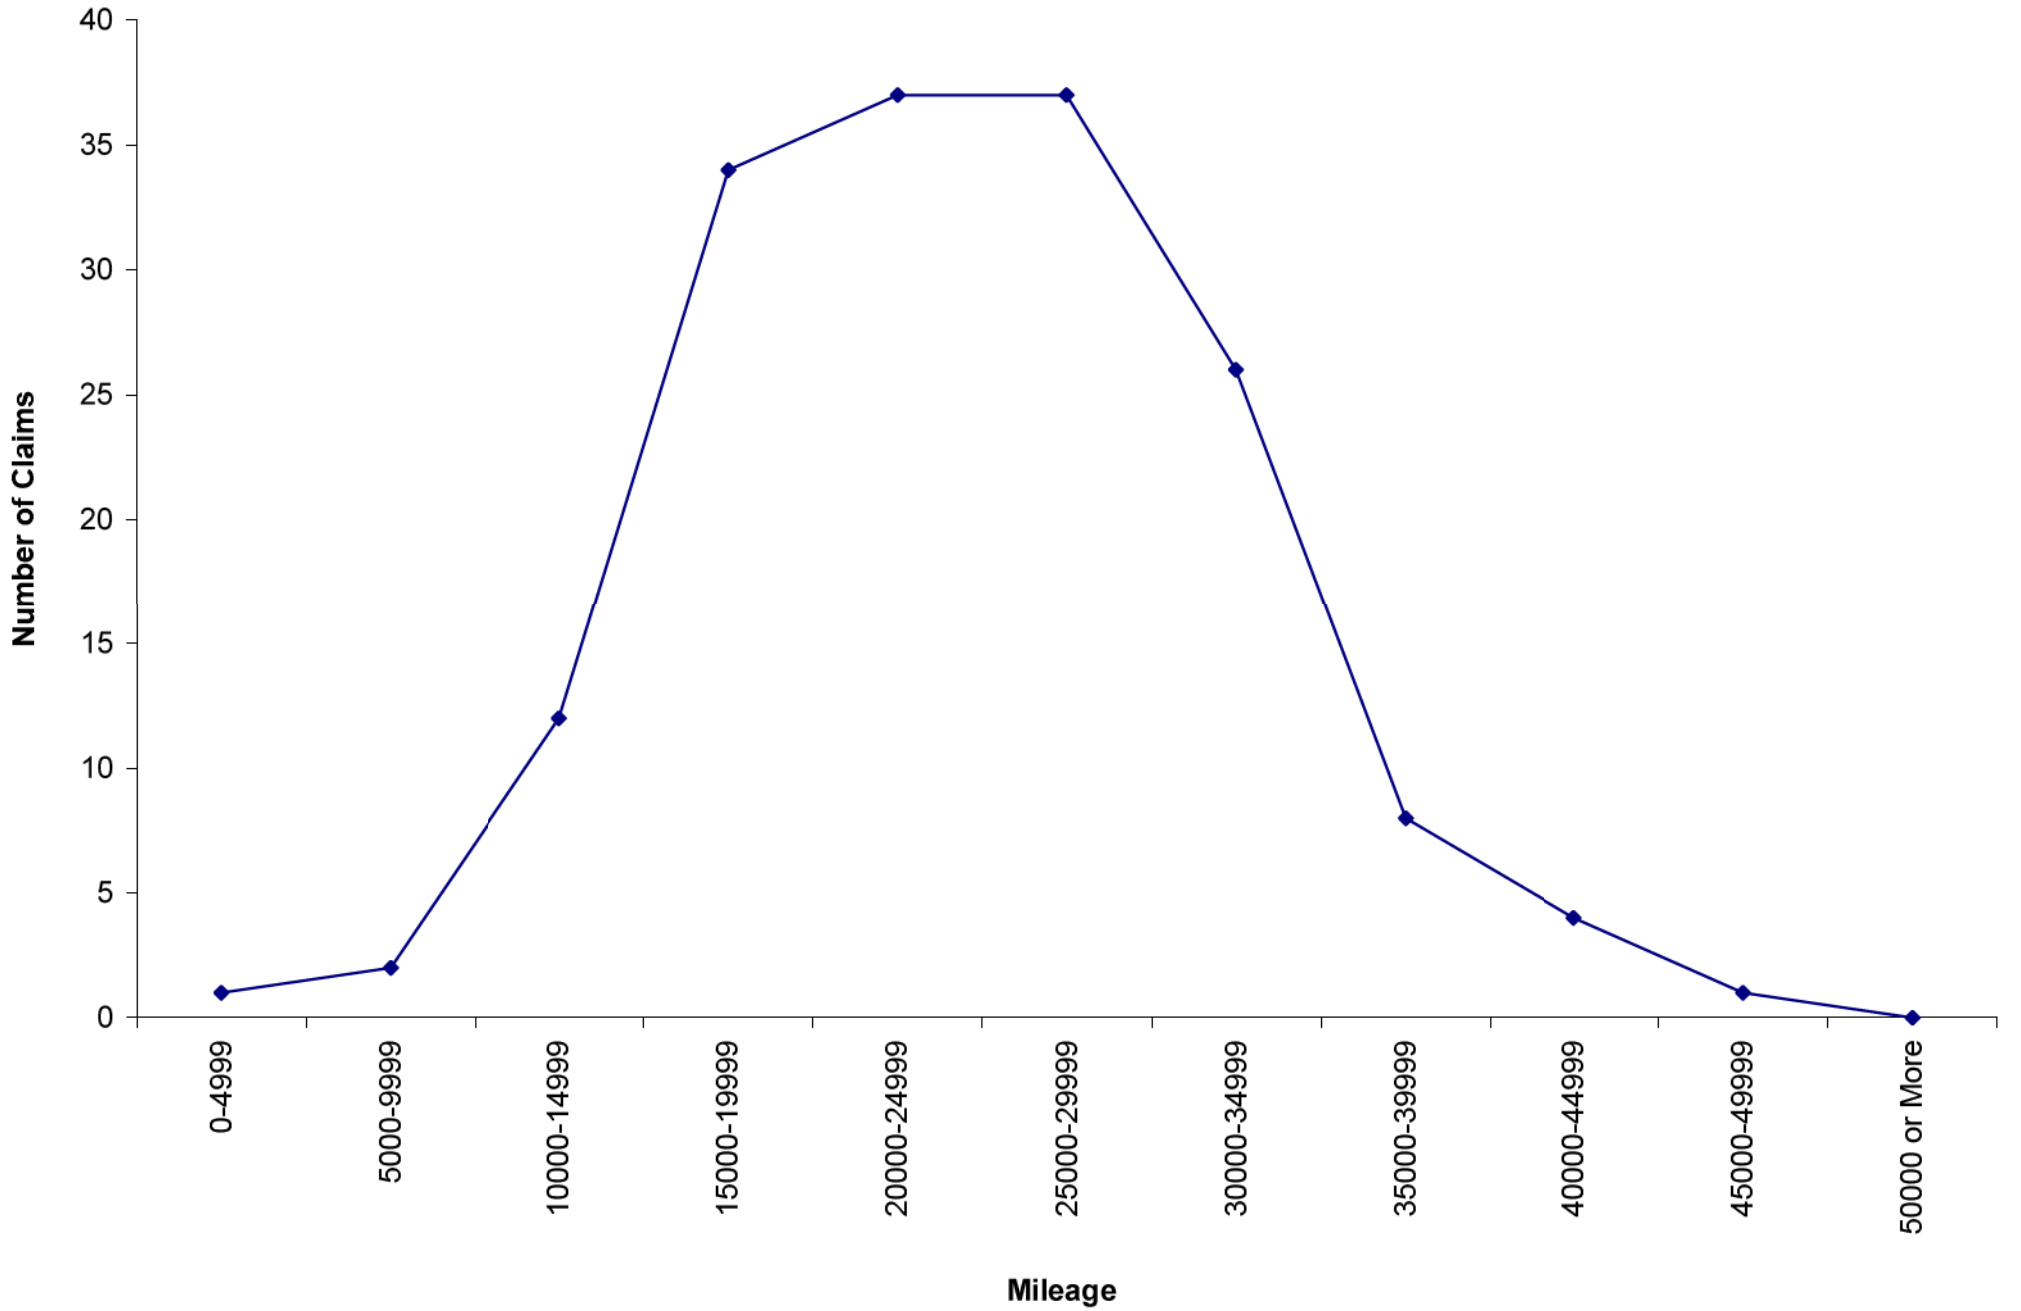

2001 L61 November Through February Month of Build

[*] Indicates Cost Information Redacted

		<u>Bin</u>	<u>Frequency</u>			<u>Data for Chart</u>	
19810							
24597	0						
25373	4999	0	0			0-4999	1
22113	5000	4999	1	1		5000-9999	2
33294	9999	5000	0			10000-14999	12
20548	10000	9999	2	2		15000-19999	34
29510	14999	10000	0			20000-24999	37
26328	15000	14999	13	13		25000-29999	37
26328	19999	15000	0			30000-34999	26
14480	20000	19999	34	34		35000-39999	8
30835	24999	20000	0			40000-44999	4
30835	25000	24999	37	37		45000-49999	1
19215	29999	25000	0			50000 or More	0
14480	30000	29999	37	37			
28686	34999	30000	0				
13054	35000	34999	26	26			
22969	39999	35000	0				
25130	40000	39999	8	8			
17663	44999	40000	0				
17441	45000	44999	4	4			
30100	49999	45000	0				
34103	50000	49999	1	1			
34103		50000	0				
24821		<u>More</u>	<u>0</u>	<u>0</u>			
32526							
22686							
22686							
14782							
11743							
21600							
9442							
9442							
21600							
20649							
21435							
16663							
34292							
40909							
34292							
17140							
26732							
24280							
31838							
31838							
27568							
35887							
30360							
35701							
23348							
15352							
15352							
23348							
23348							
24064							
29641							
45303							
30354							
25176							
25176							
26302							
30354							
26084							
26084							
23350							
12582							
44814							