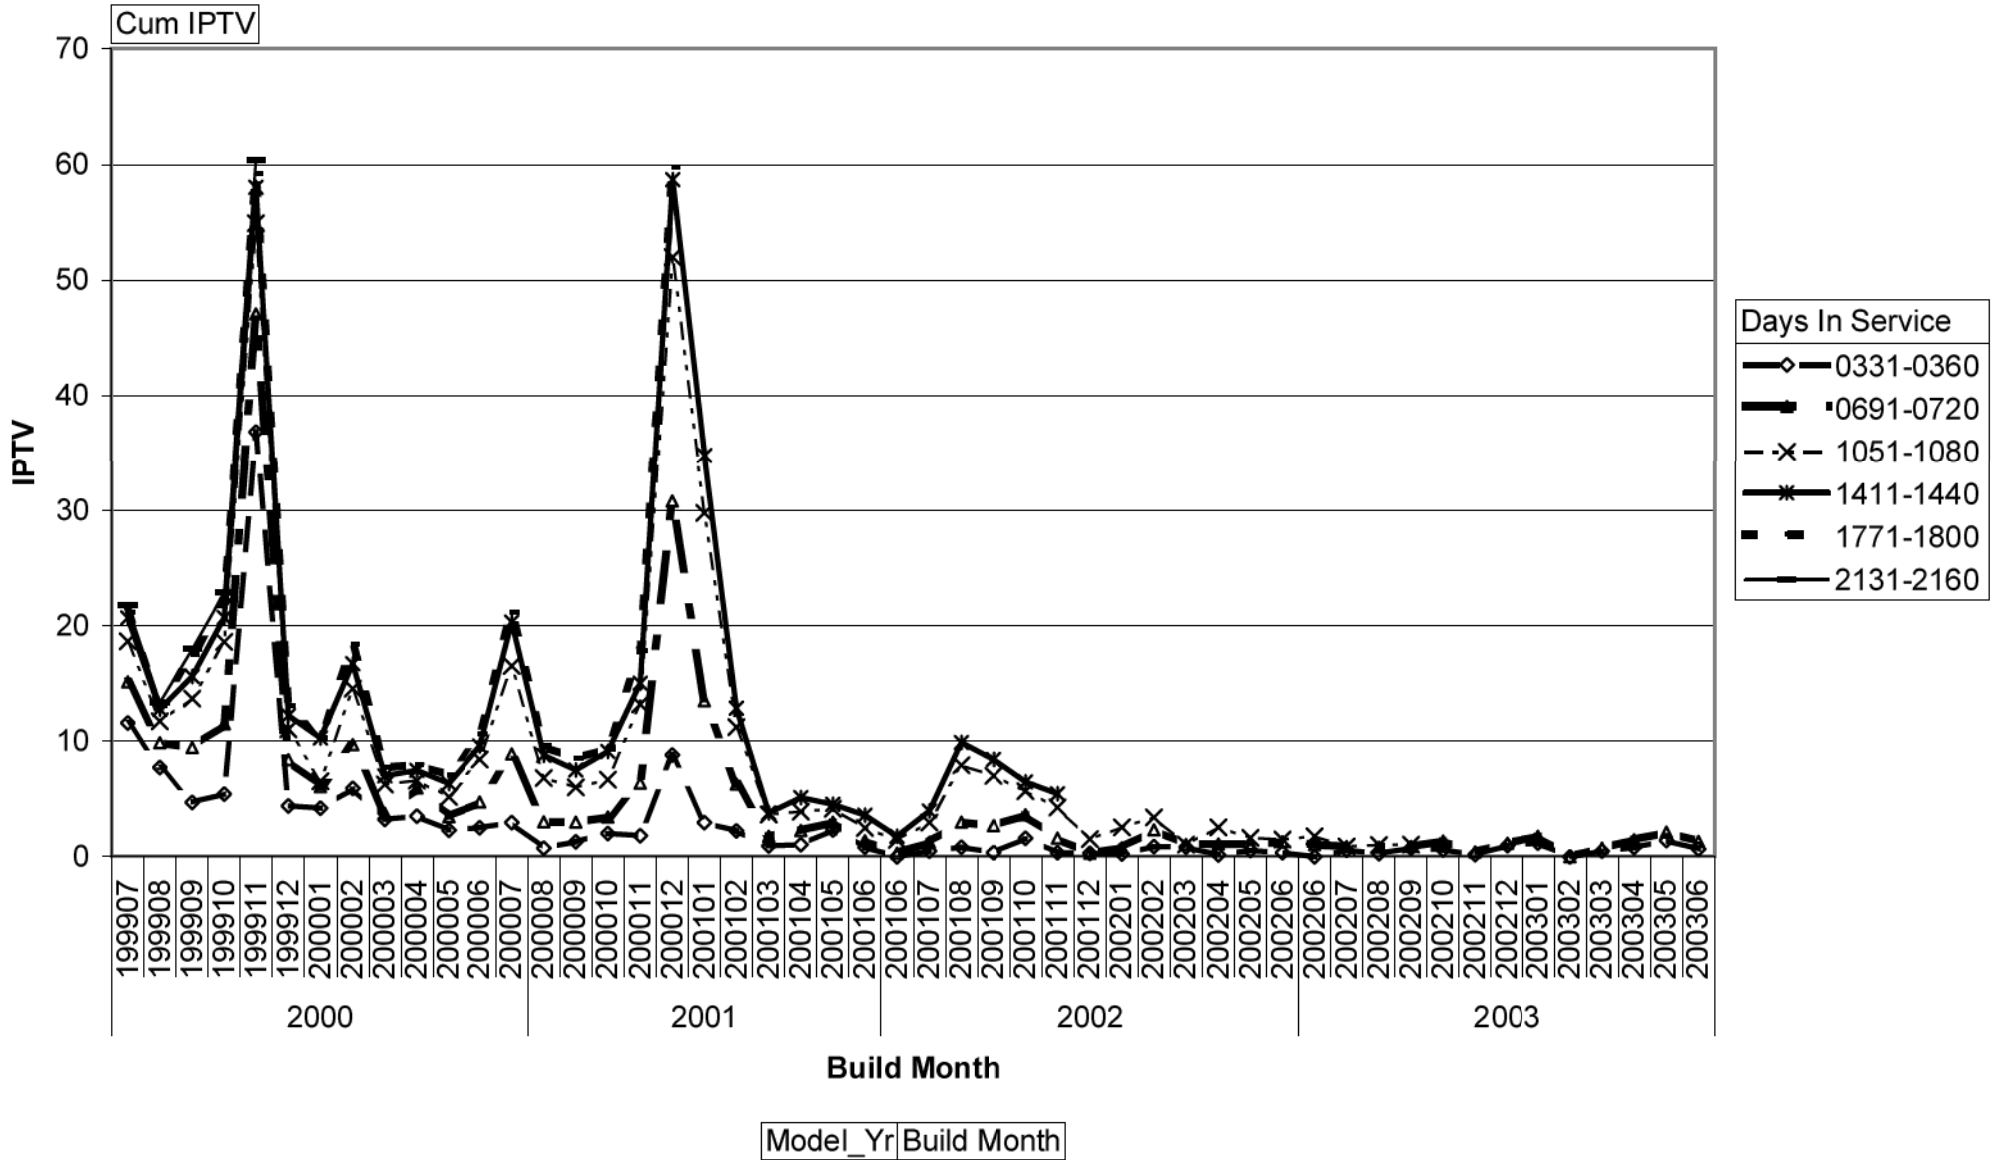

PTTR From Repair Order Ending: 11/30/05

2000-2003 L61 J0820, J1840, & J1880 L-Series IPTV by Build Month

Cum IPTV		Days In Service					
Model Yr	Build Month	0331-0360	0691-0720	1051-1080	1411-1440	1771-1800	2131-2160
2000	199907	11.598588	15.12859304	18.65859808	20.67574382	21.18028469	21.72298626
	199908	7.727151612	9.858779643	11.72395417	12.78976819	13.05666498	13.34155173
	199909	4.725897921	9.451795841	13.70510397	15.59574238	17.49060319	17.97248694
	199910	5.437055625	11.50146382	18.61145964	20.70350985	22.17099848	22.85059875
	199911	36.84210526	47.08392603	54.90753912	58.03724136	59.17679674	60.37284397
	199912	4.414361389	8.387286639	11.03590347	12.21312714	13.09670636	
	200001	4.203643157	6.071929005	6.539000467	10.27557216	10.27557216	
	200002	5.933117584	9.708737864	14.5631068	16.72176843	18.3516637	
	200003	3.255697471	3.756574005	6.260956674	7.012271475	7.764506373	
	200004	3.524229075	5.947136564	6.607929515	7.488986784	7.929559092	
	200005	2.308469196	3.462703795	5.194055692	6.34829029	7.070512703	
	200006	2.511820331	4.728132388	8.421985816	9.604027646	10.64480006	
	200007	2.964845404	8.894536213	16.5184244	20.33187641	21.18914772	
2000 Total		36.84210526	47.08392603	54.90753912	58.03724136	59.17679674	60.37284397
2001	200008	0.757231561	3.028926246	6.815084053	8.784315272	9.570663984	
	200009	1.313813814	3.003003003	6.006006006	7.508431077	8.517167421	
	200010	2.026342452	3.444782168	6.687644761	9.122457165	9.342443673	
	200011	1.820250284	6.370875995	13.19695439	15.01826663	17.86727023	
	200012	8.803185915	30.8111507	51.98323905	58.69184469	59.7744591	
	200101	2.960222017	13.50601295	29.78723404	34.78574213		
	200102	2.242822967	6.279904306	11.21411483	12.85929161		
	200103	0.951733515	1.767505099	3.670972128	3.807101869		
	200104	1.055170335	2.261079289	3.9192041	5.125272133		
	200105	2.341006633	2.991286253	4.161792952	4.552088774		
	200106	0.831255195	1.385425326	2.493765586	3.60348567		
2001 Total		8.803185915	30.8111507	51.98323905	58.69184469	59.7744591	
2002	200106	0	0.296033156	1.480925853	1.777826213		
	200107	0.493583416	1.234102739	2.964194326	3.976173472		
	200108	0.819224468	3.004297315	7.924090854	9.883883591		
	200109	0.359582884	2.696906111	7.01999478	8.431084638		
	200110	1.602330663	3.64217651	5.684038593	6.478636907		
	200111	0.354295837	1.594681806	4.255577727	5.450141039		
	200112	0.305576776	0.305576776	1.528143065			
	200201	0.254906959	0.764720877	2.551351874			
	200202	0.897021887	2.332662631	3.41205117			
	200203	0.836295212	1.045369015	1.045369015			
	200204	0.159058374	1.113408621	2.548645355			
	200205	0.546089996	1.092279421	1.641486154			
	200206	0.371402043	1.300301637	1.486106171			
2002 Total		1.602330663	3.64217651	7.924090854	9.883883591		
2003	200206	0	1.051709027	1.778646922			
	200207	0.584843778	0.879487161	0.879487161			
	200208	0.276854928	0.836018908	1.012988133			
	200209	0.744712541	0.89604426	1.052301585			
	200210	0.597104045	1.351498093				
	200211	0.203707476	0.407664237				
	200212	0.976181179	1.172505979				
	200301	1.183431953	1.776961461				
	200302	0	0				
	200303	0.493218249	0.739835483				
	200304	0.81067059	1.462259822				
	200305	1.417434444	2.126151665				
	200306	0.653594771	1.325141343				
2003 Total		1.417434444	2.126151665	1.778646922			