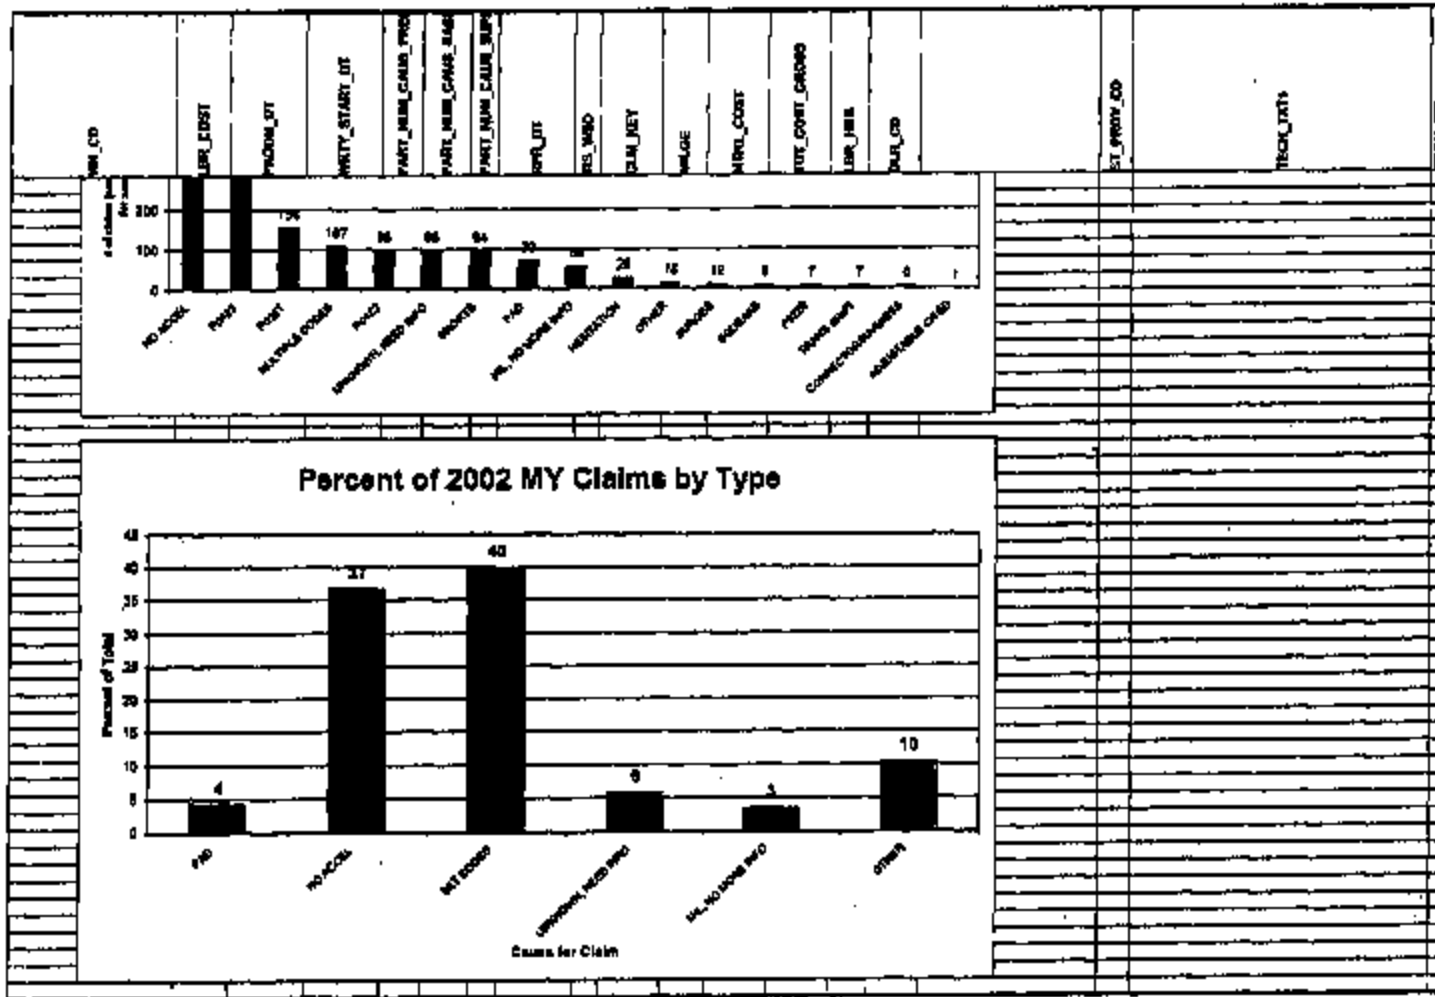

LINE_ITEM	QUANTITY_CD	UNIT_OF_MEASURE_CD	TRK_CD	COUNTRY_ORIG
14133	1	USA		
14134	1	USA		
14135	1	USA		
14136	1	USA		
14137	1	USA		
14138	1	USA		
14139	1	USA		
14140	1	USA		
14141	1	USA		
14142	1	USA		
14143	1	USA		
14144	1	USA		
14145	1	USA		
14146	1	USA		
14147	1	USA		
14148	1	USA		
14149	1	USA		
14150	1	USA		
14151	1	USA		
14152	1	USA		
14153	1	USA		
14154	1	USA		
14155	1	USA		
14156	1	USA		
14157	1	USA		
14158	1	USA		
14159	1	USA		
14160	1	USA		
14161	1	USA		
14162	1	USA		
14163	1	USA		
14164	1	USA		
14165	1	USA		
14166	1	USA		
14167	1	USA		
14168	1	USA		
14169	1	USA		
14170	1	USA		
14171	1	USA		
14172	1	USA		
14173	1	USA		
14174	1	USA		
14175	1	USA		
14176	1	USA		
14177	1	USA		
14178	1	USA		
14179	1	USA		
14180	1	USA		
14181	1	USA		
14182	1	USA		
14183	1	USA		
14184	1	USA		
14185	1	USA		
14186	1	USA		
14187	1	USA		
14188	1	USA		
14189	1	USA		
14190	1	USA		
14191	1	USA		
14192	1	USA		
14193	1	USA		
14194	1	USA		
14195	1	USA		
14196	1	USA		
14197	1	USA		
14198	1	USA		
14199	1	USA		
14200	1	USA		
14201	1	USA		
14202	1	USA		
14203	1	USA		
14204	1	USA		
14205	1	USA		
14206	1	USA		
14207	1	USA		
14208	1	USA		
14209	1	USA		
14210	1	USA		
14211	1	USA		
14212	1	USA		
14213	1	USA		
14214	1	USA		
14215	1	USA		
14216	1	USA		
14217	1	USA		
14218	1	USA		
14219	1	USA		
14220	1	USA		
14221	1	USA		
14222	1	USA		
14223	1	USA		
14224	1	USA		
14225	1	USA		
14226	1	USA		
14227	1	USA		
14228	1	USA		
14229	1	USA		
14230	1	USA		
14231	1	USA		
14232	1	USA		
14233	1	USA		
14234	1	USA		
14235	1	USA		
14236	1	USA		
14237	1	USA		
14238	1	USA		
14239	1	USA		
14240	1	USA		
14241	1	USA		
14242	1	USA		
14243	1	USA		
14244	1	USA		
14245	1	USA		
14246	1	USA		
14247	1	USA		
14248	1	USA		
14249	1	USA		
14250	1	USA		
14251	1	USA		
14252	1	USA		
14253	1	USA		
14254	1	USA		
14255	1	USA		
14256	1	USA		
14257	1	USA		
14258	1	USA		
14259	1	USA		
14260	1	USA		
14261	1	USA		
14262	1	USA		
14263	1	USA		
14264	1	USA		
14265	1	USA		
14266	1	USA		
14267	1	USA		
14268	1	USA		
14269	1	USA		
14270	1	USA		
14271	1	USA		
14272	1	USA		
14273	1	USA		
14274	1	USA		
14275	1	USA		
14276	1	USA		
14277	1	USA		
14278	1	USA		
14279	1	USA		
14280	1	USA		
14281	1	USA		
14282	1	USA		
14283	1	USA		
14284	1	USA		
14285	1	USA		
14286	1	USA		
14287	1	USA		
14288	1	USA		
14289	1	USA		
14290	1	USA		
14291	1	USA		
14292	1	USA		
14293	1	USA		
14294	1	USA		
14295	1	USA		
14296	1	USA		
14297	1	USA		
14298	1	USA		
14299	1	USA		
14300	1	USA		
14301	1	USA		
14302	1	USA		
14303	1	USA		
14304	1	USA		
14305	1	USA		
14306	1	USA		
14307	1	USA		
14308	1	USA		
14309	1	USA		
14310	1	USA		
14311	1	USA		
14312	1	USA		
14313	1	USA		
14314	1	USA		
14315	1	USA		
14316	1	USA		
14317	1	USA		
14318	1	USA		
14319	1	USA		
14320	1	USA		
14321	1	USA		
14322	1	USA		
14323	1	USA		
14324	1	USA		
14325	1	USA		
14326	1	USA		
14327	1	USA		
14328	1	USA		
14329	1	USA		
14330	1	USA		
14331	1	USA		
14332	1	USA		
14333	1	USA		
14334	1	USA		
14335	1	USA		
14336	1	USA		
14337	1	USA		
14338	1	USA		
14339	1	USA		
14340	1	USA		
14341	1	USA		
14342	1	USA		
14343	1	USA		
14344	1	USA		
14345	1	USA		
14346	1	USA		
14347	1	USA		
14348	1	USA		
14349	1	USA		
14350	1	USA		
14351	1	USA		
14352	1	USA		
14353	1	USA		
14354	1	USA		
14355	1	USA		
14356	1	USA		
14357	1	USA		
14358	1	USA		

REC-044 10484